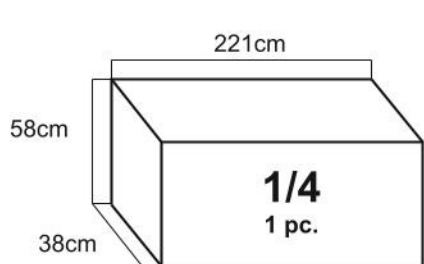

# Postel auto 90x190 GRAND PRIX

**A**

MINIFIX NUT  
x4 pc.

**B**

MINIFIX STUD  
x4 pc.

**C**

MINIFIX WHITE  
PLUG x4 pc.

**D**