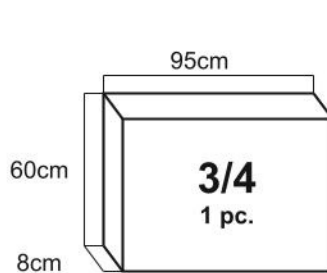

# Postel auto 90x190 GRAND PRIX

**A**

MINIFIX NUT  
x4 pc.

**B**

MINIFIX STUD  
x4 pc.

**C**

MINIFIX WHITE  
PLUG x4 pc.

**D**