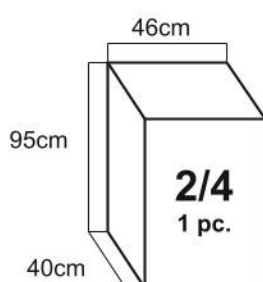

# Postel auto 90x190 GRAND PRIX

**A**

MINIFIX NUT  
x4 pc.

**B**

MINIFIX STUD  
x4 pc.

**C**

MINIFIX WHITE  
PLUG x4 pc.

**D**