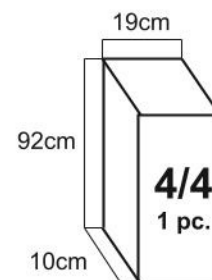

# Postel auto 90x190 GRAND PRIX

**A**

MINIFIX NUT  
x4 pc.

**B**

MINIFIX STUD  
x4 pc.

**C**

MINIFIX WHITE  
PLUG x4 pc.

**D**