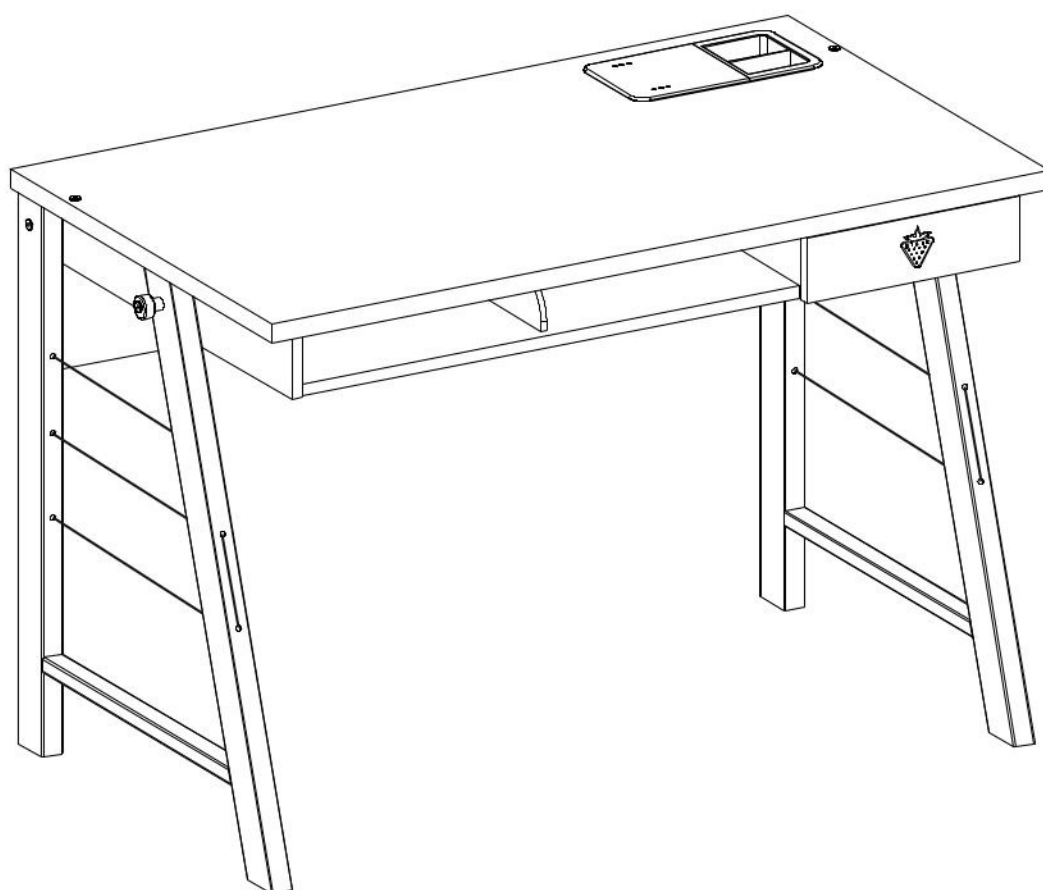

# Malý studentský stůl LINCOLN

2 / 1

2 / 2

13.07.01.108 x 19

13.07.01.110 x 19

Ø8  
13.01.01.111 x 18

M6x15  
13.03.01.023 x 6

13.02.01.018 x 4