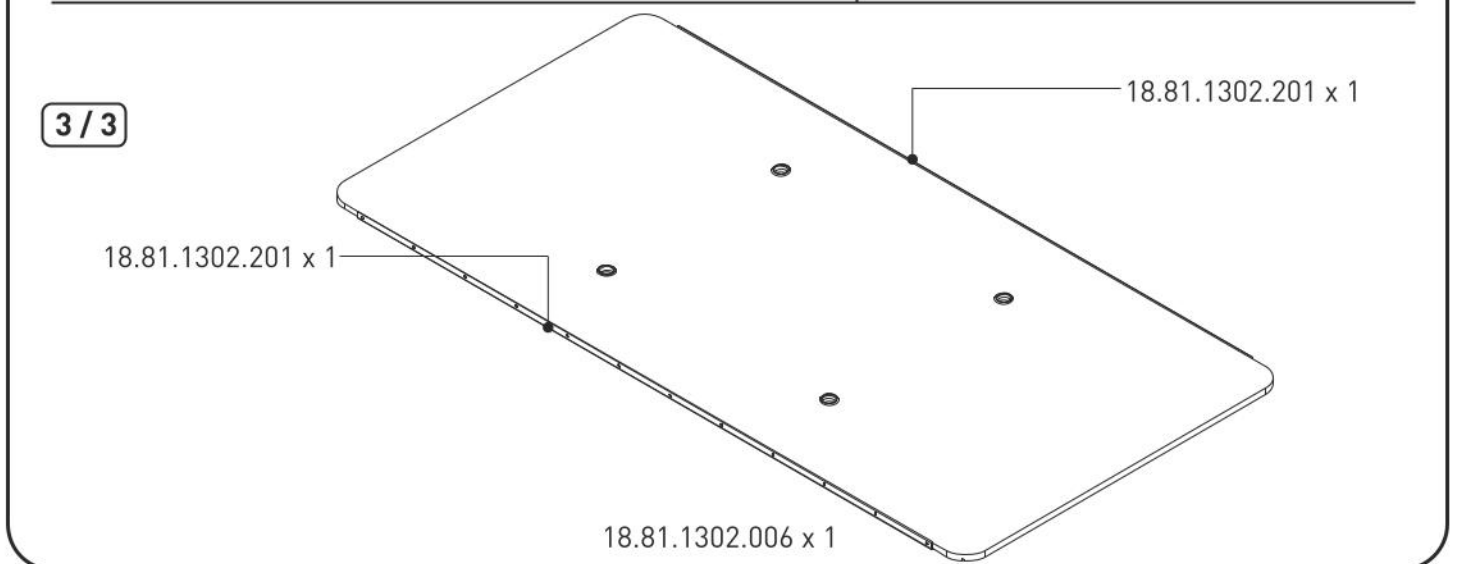

Studentská postel 120x200cm PLUTO

1

2

3

4

5

6

9