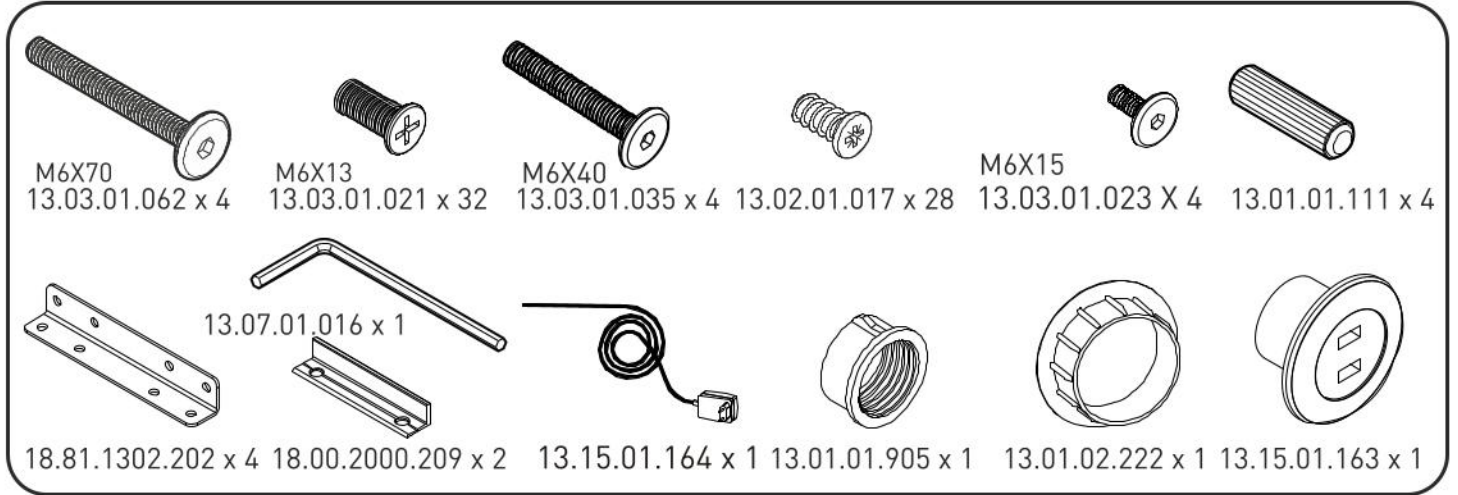

Studentská postel 120x200cm PLUTO

1

2

3

4

5

6

9