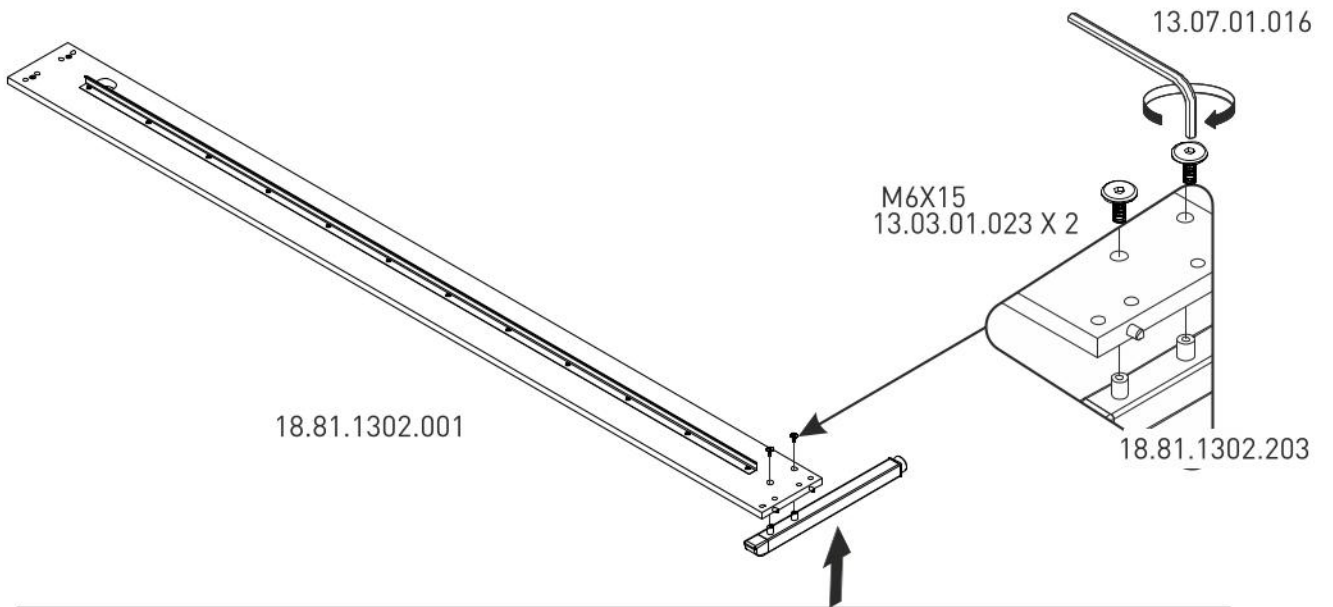

Studentská postel 120x200cm PLUTO

1

2

3

4

5

6

9