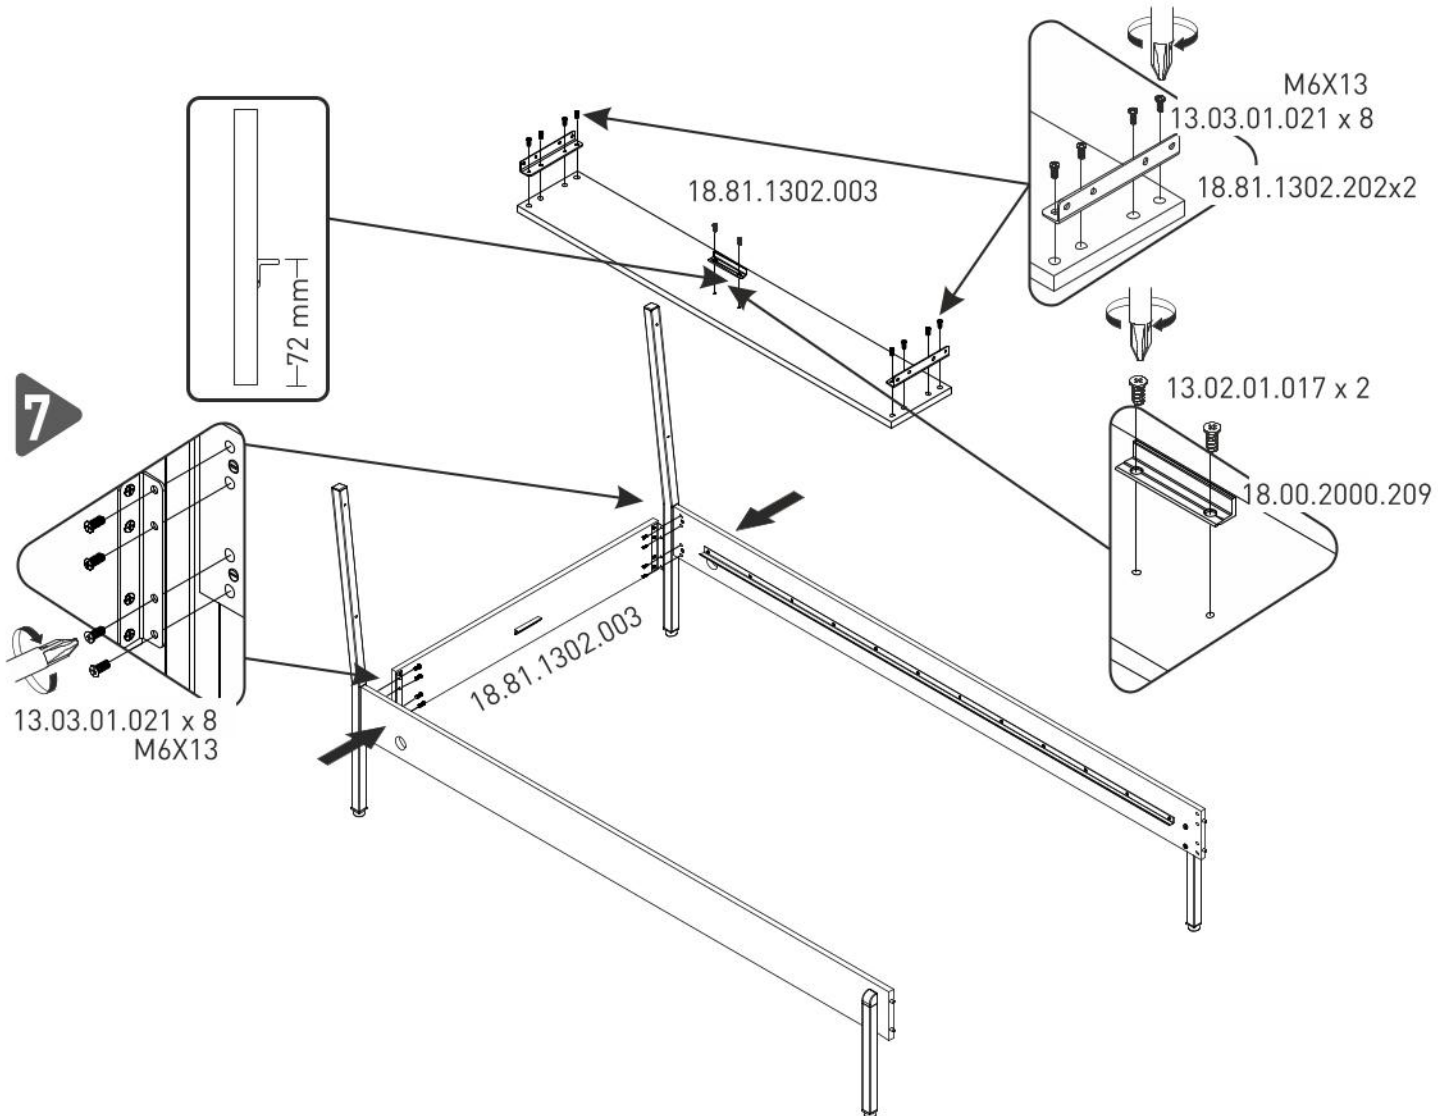

Studentská postel 120x200cm PLUTO

1

2

3

4

5

6

9

10

11

12