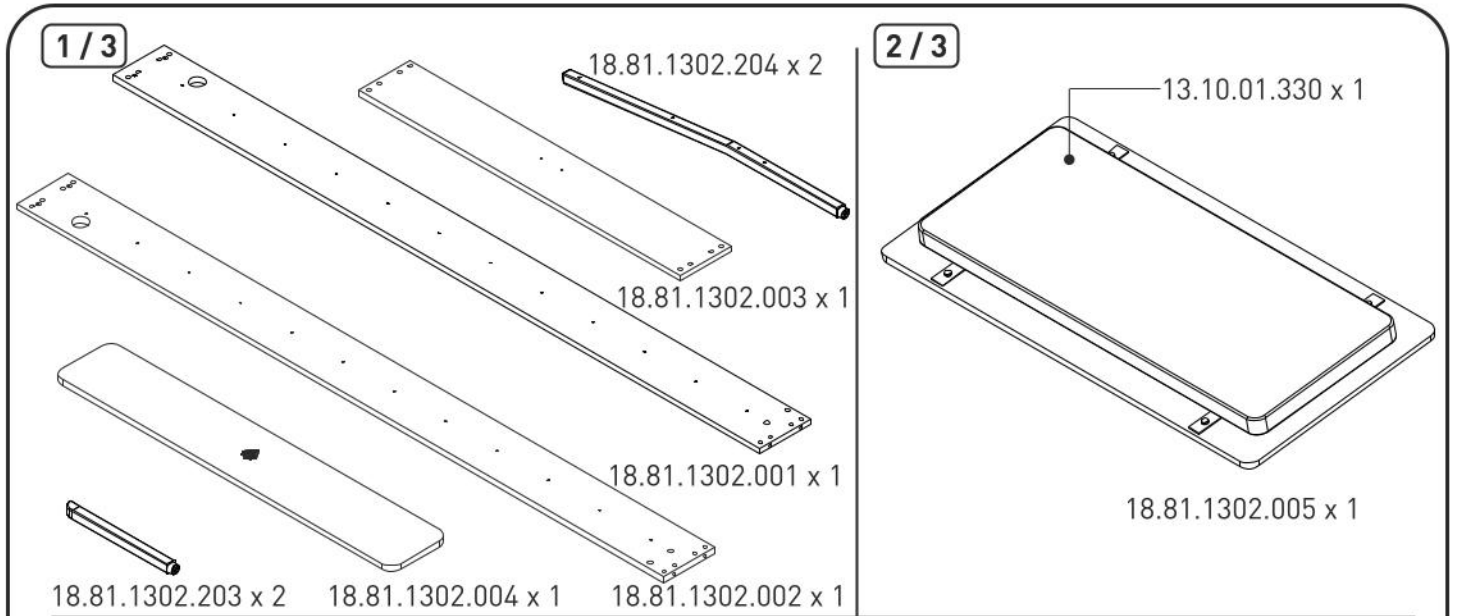

Studentská postel 120x200cm PLUTO

1

2

3

4

5

6

9