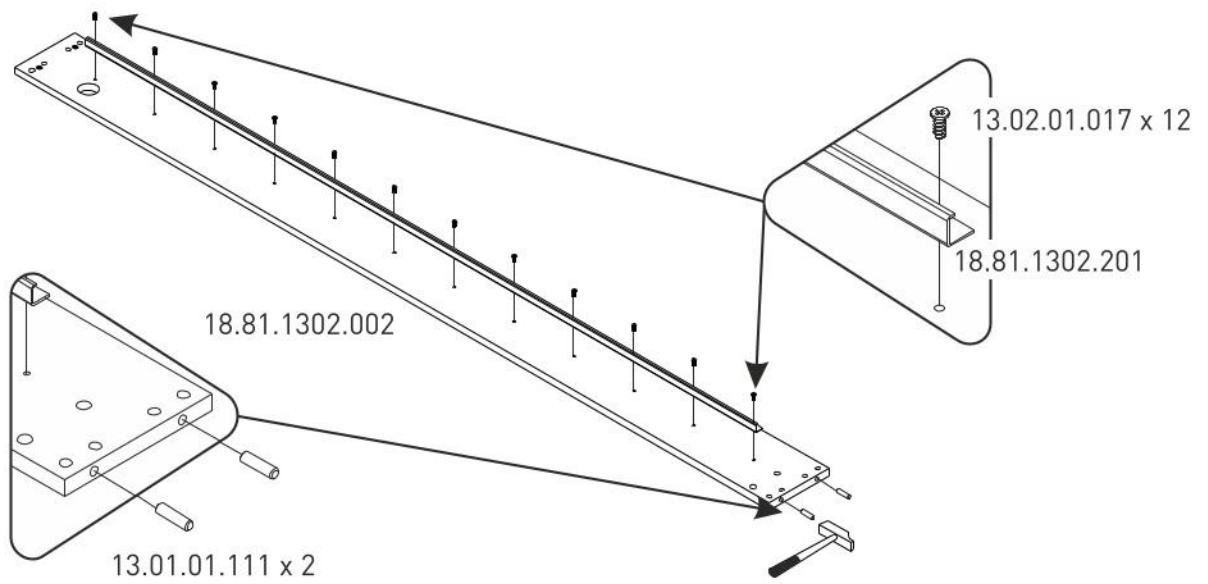

Studentská postel 120x200cm PLUTO

1

2

3

4

5

6

9