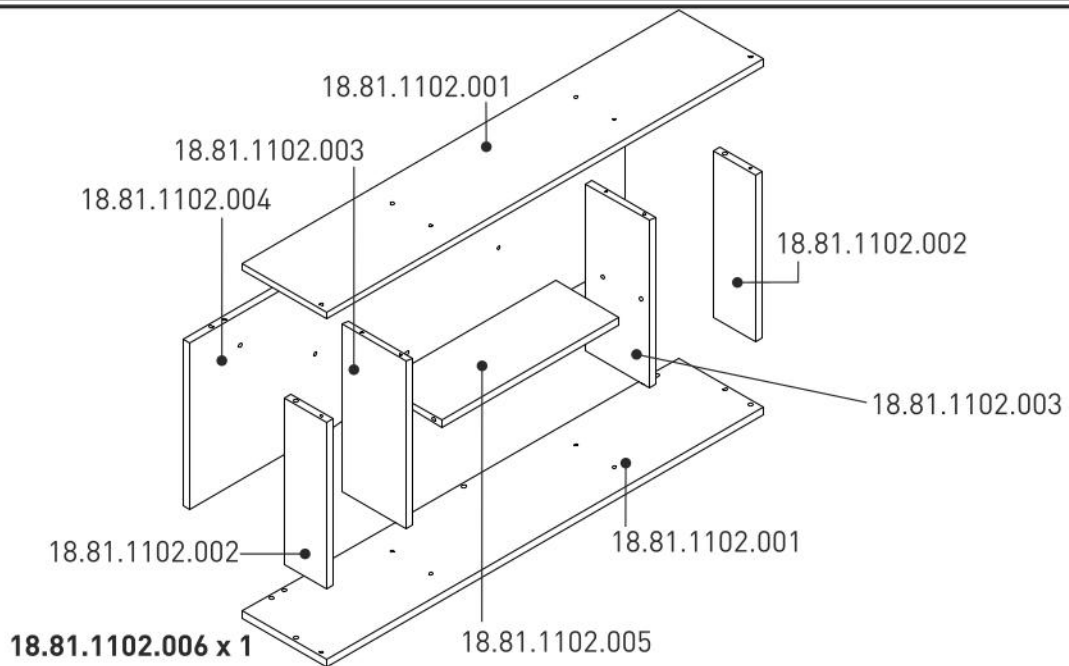

Široká police PLUTO

1/1

13.01.01.704 x 3

4x70
13.02.01.011 x 3

13.07.01.501 x 3

13.07.01.139 x 3

1/2

1

65 mm

2

3

1

4

5

2

3