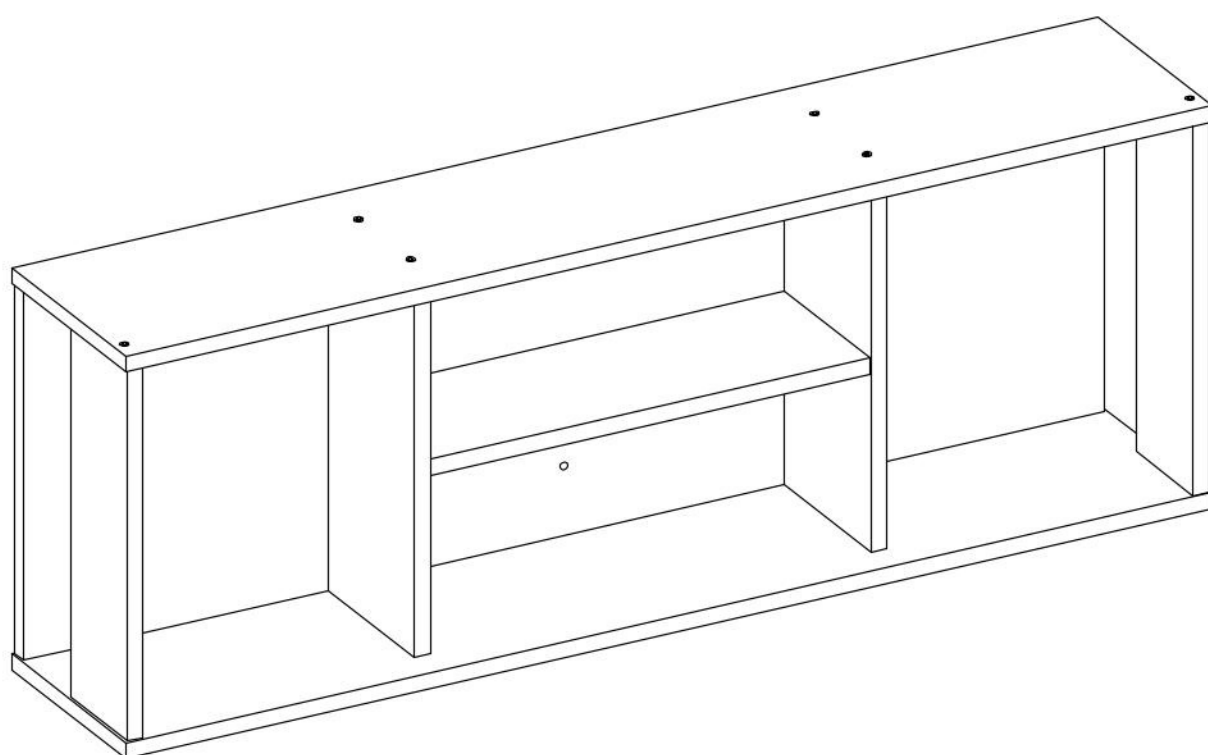

Široká police PLUTO

1/1

13.01.01.704 x 3

4x70
13.02.01.011 x 3

13.07.01.501 x 3

13.07.01.139 x 3

1/2

1

65 mm

2

3

1

4

5

2

3