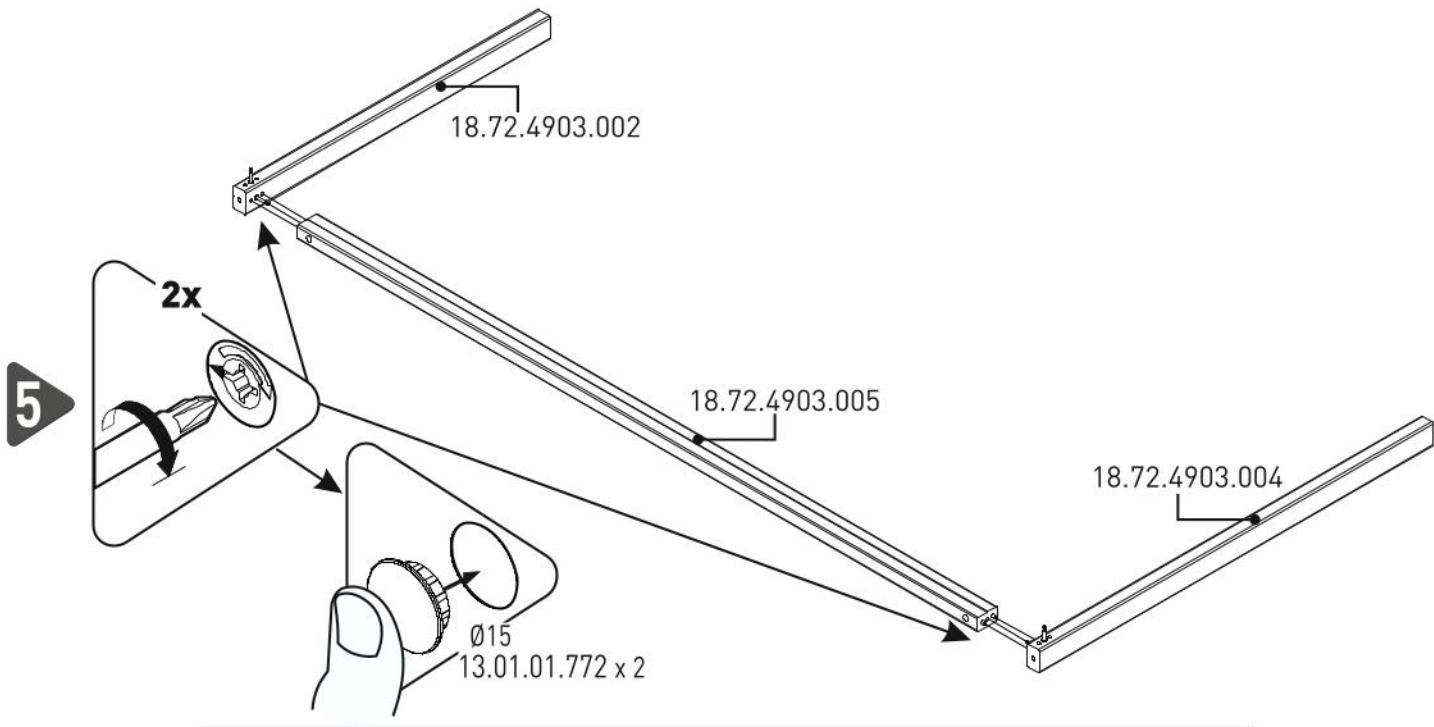

KONSTRUKCE  
Nebesa nad postel 120x200cm  
BALLERINA

1 / 1

13.07.01.296 x 8

13.07.01.108 x 8

13.01.01.111 x 16

Ø15  
13.01.01.772 x 8

13.07.01.552 x 8

Ø10  
13.01.02.104 x 4

13.07.01.550 x 4

13.07.01.551 x 8

13.07.01.330 x 1

13.01.01.725 x 4

1 / 1

18.72.4903.001 x 1

18.72.4903.002 x 1

18.72.4903.003 x 1

18.72.4903.004 x 1

18.72.4903.006 x 2

18.72.4903.005 x 2

1

2

3

4

8