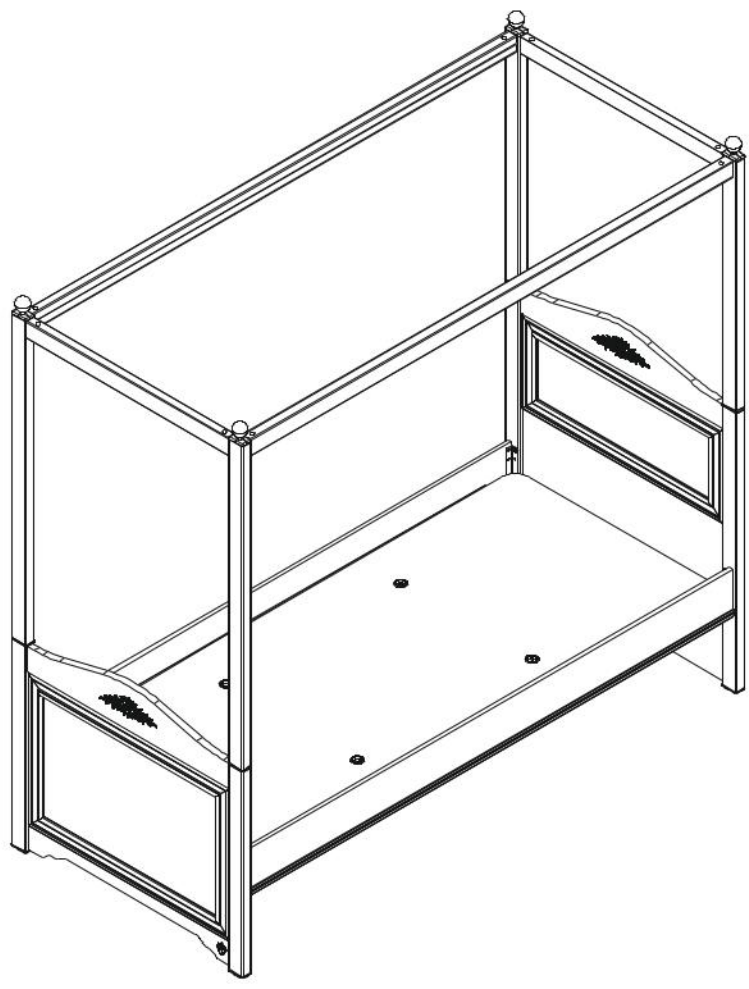

KONSTRUKCE  
Nebesa nad postel 120x200cm  
BALLERINA

1 / 1

13.07.01.296 x 8

13.07.01.108 x 8

13.01.01.111 x 16

Ø15  
13.01.01.772 x 8

13.07.01.552 x 8

Ø10  
13.01.02.104 x 4

13.07.01.550 x 4

13.07.01.551 x 8

13.07.01.330 x 1

13.01.01.725 x 4

1 / 1

18.72.4903.001 x 1

18.72.4903.002 x 1

18.72.4903.003 x 1

18.72.4903.004 x 1

18.72.4903.006 x 2

18.72.4903.005 x 2

1

2

3

4

8

9

10

11

12

13