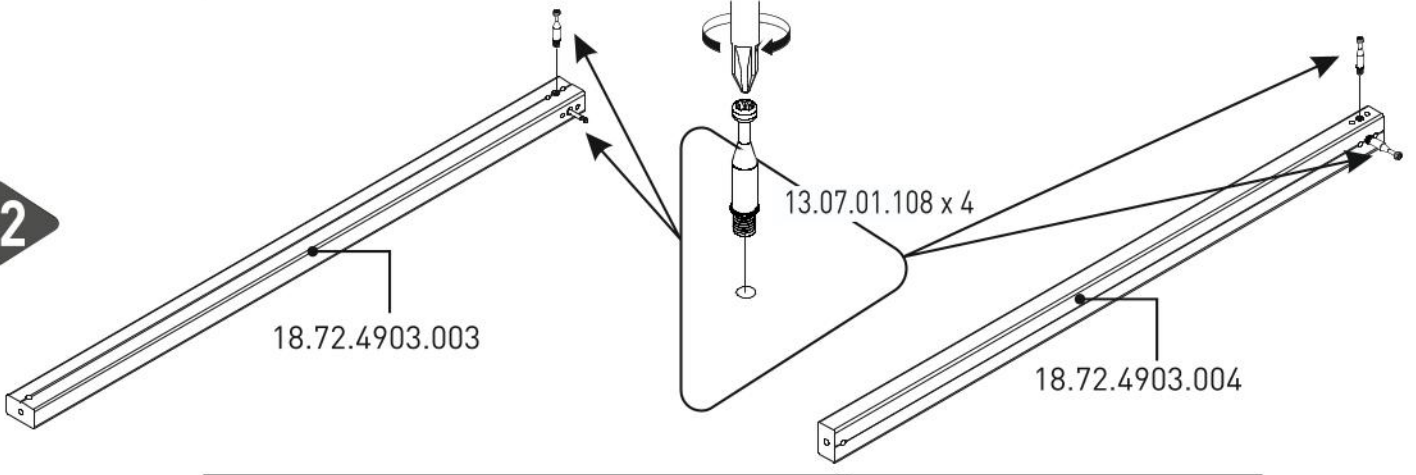

KONSTRUKCE  
Nebesa nad postel 120x200cm  
BALLERINA

1 / 1

13.07.01.296 x 8

13.07.01.108 x 8

13.01.01.111 x 16

Ø15  
13.01.01.772 x 8

13.07.01.552 x 8

Ø10  
13.01.02.104 x 4

13.07.01.550 x 4

13.07.01.551 x 8

13.07.01.330 x 1

13.01.01.725 x 4

1 / 1

18.72.4903.001 x 1

18.72.4903.002 x 1

18.72.4903.003 x 1

18.72.4903.004 x 1

18.72.4903.006 x 2

18.72.4903.005 x 2

1

2

3

4

8