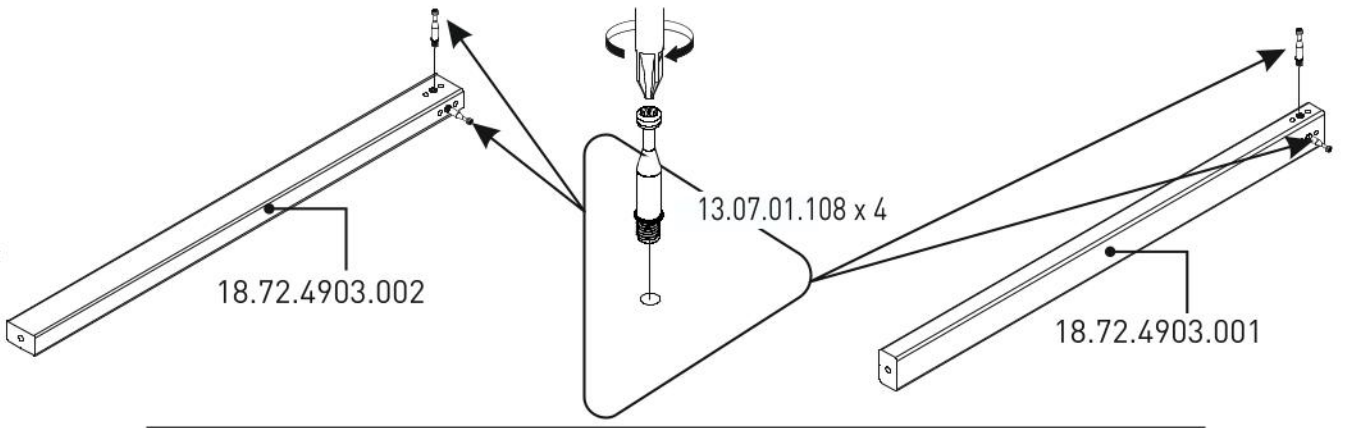

KONSTRUKCE  
Nebesa nad postel 120x200cm  
BALLERINA

1 / 1

13.07.01.296 x 8

13.07.01.108 x 8

13.01.01.111 x 16

Ø15  
13.01.01.772 x 8

13.07.01.552 x 8

Ø10  
13.01.02.104 x 4

13.07.01.550 x 4

13.07.01.551 x 8

13.07.01.330 x 1

13.01.01.725 x 4

1 / 1

18.72.4903.001 x 1

18.72.4903.002 x 1

18.72.4903.003 x 1

18.72.4903.004 x 1

18.72.4903.006 x 2

18.72.4903.005 x 2

1

2

3

4

8