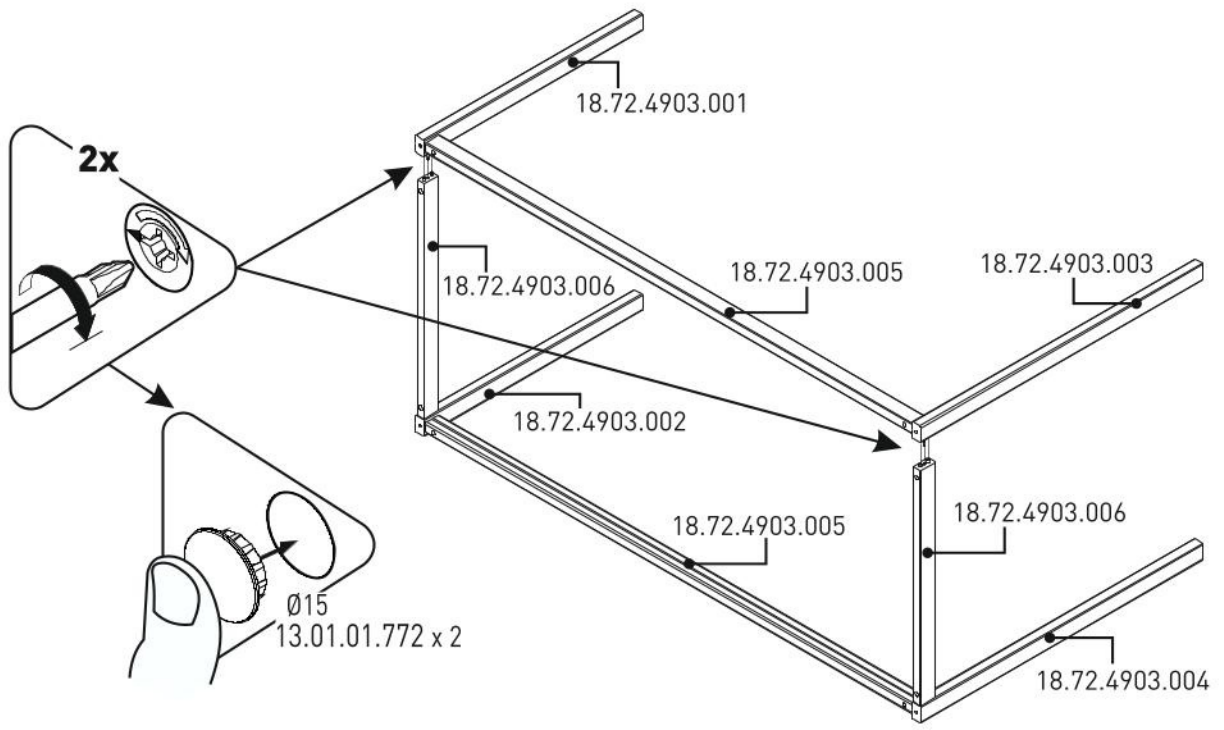

KONSTRUKCE  
Nebesa nad postel 120x200cm  
BALLERINA

1 / 1

13.07.01.296 x 8

13.07.01.108 x 8

13.01.01.111 x 16

Ø15  
13.01.01.772 x 8

13.07.01.552 x 8

Ø10  
13.01.02.104 x 4

13.07.01.550 x 4

13.07.01.551 x 8

13.07.01.330 x 1

13.01.01.725 x 4

1 / 1

18.72.4903.001 x 1

18.72.4903.002 x 1

18.72.4903.003 x 1

18.72.4903.004 x 1

18.72.4903.006 x 2

18.72.4903.005 x 2

1

2

3

4

8

9

10

11

12

13