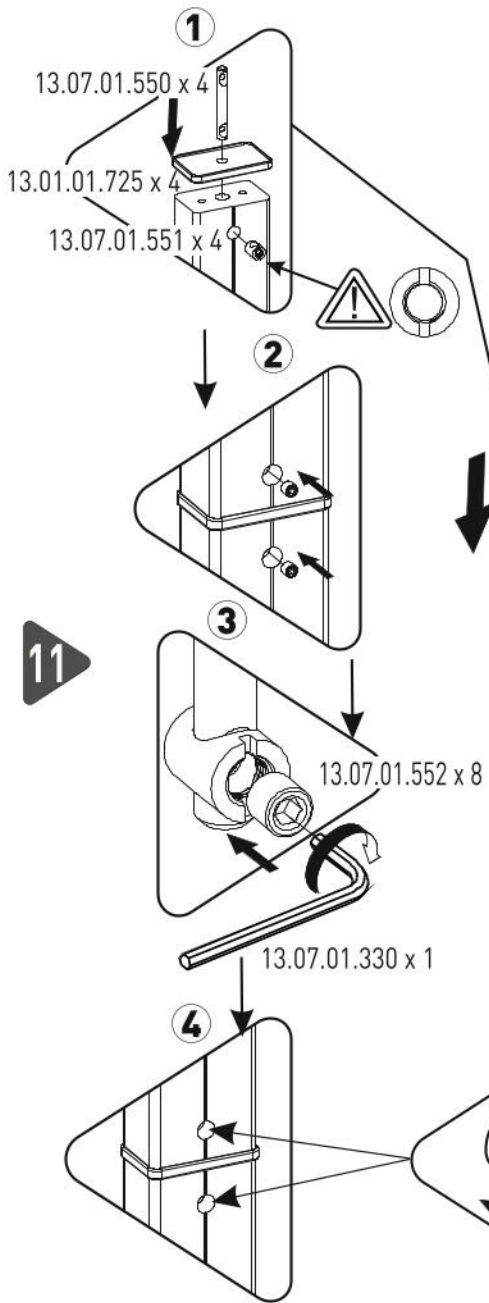

KONSTRUKCE  
Nebesa nad postel 120x200cm  
BALLERINA

1 / 1

13.07.01.296 x 8

13.07.01.108 x 8

13.01.01.111 x 16

Ø15  
13.01.01.772 x 8

13.07.01.552 x 8

Ø10  
13.01.02.104 x 4

13.07.01.550 x 4

13.07.01.551 x 8

13.07.01.330 x 1

13.01.01.725 x 4

1 / 1

18.72.4903.001 x 1

18.72.4903.002 x 1

18.72.4903.003 x 1

18.72.4903.004 x 1

18.72.4903.006 x 2

18.72.4903.005 x 2

1

2

3

4

8

9

10

11

12

13