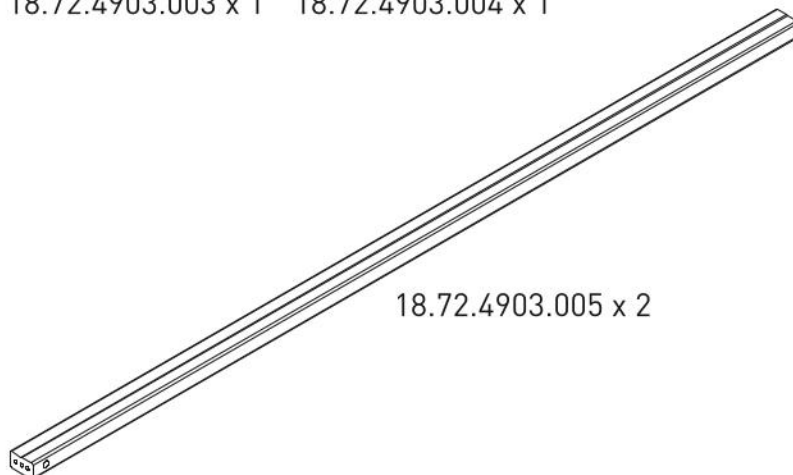

KONSTRUKCE  
Nebesa nad postel 120x200cm  
BALLERINA

1 / 1

13.07.01.296 x 8

13.07.01.108 x 8

13.01.01.111 x 16

Ø15  
13.01.01.772 x 8

13.07.01.552 x 8

Ø10  
13.01.02.104 x 4

13.07.01.550 x 4

13.07.01.551 x 8

13.07.01.330 x 1

13.01.01.725 x 4

1 / 1

18.72.4903.001 x 1

18.72.4903.002 x 1

18.72.4903.003 x 1

18.72.4903.004 x 1

18.72.4903.006 x 2

18.72.4903.005 x 2

1

2

3

4

8