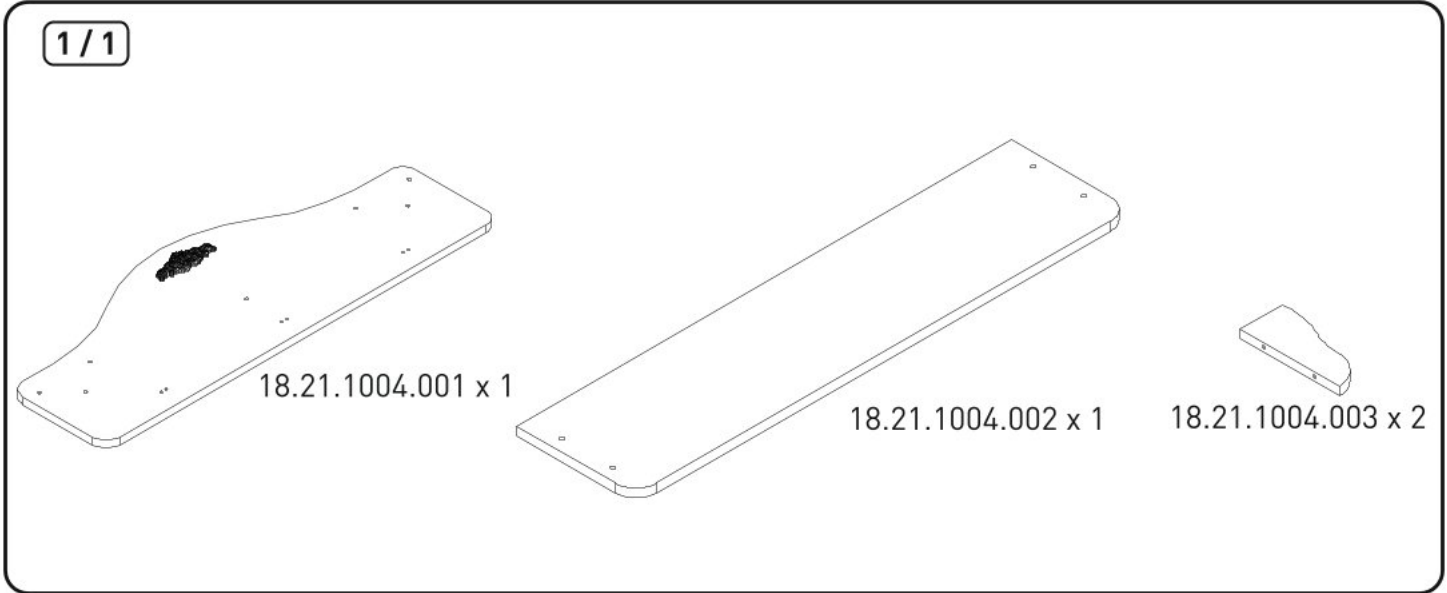

Závěsná police CARMEN

5

6