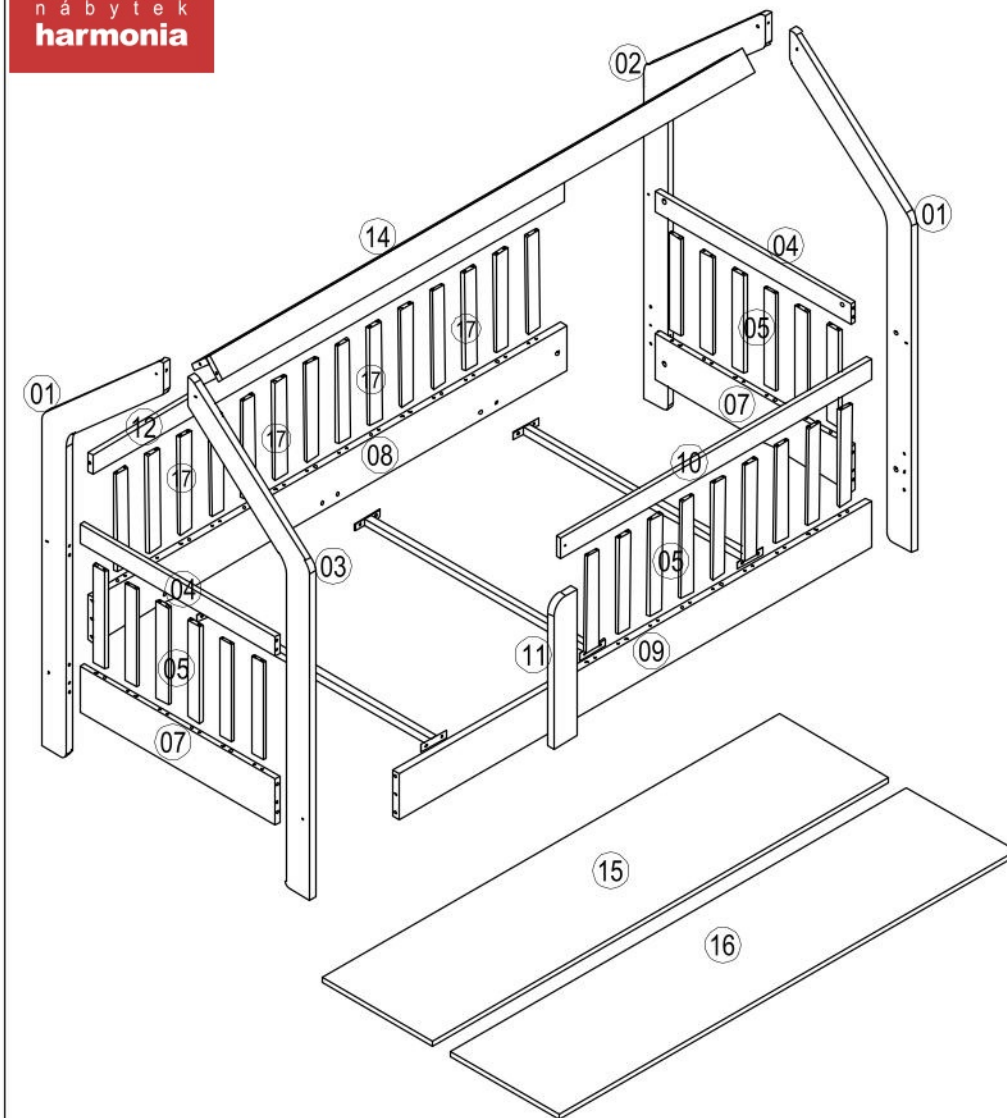

Dětská postel 90x190 ve tvaru domečku BOOM

<p>ACCESSORIE NO : 002 TITUS MİNİFİX GÖVDE</p>  <p>24 ADET</p>	<p>ACCESSORIE NO : 041 MİNİFİX ARA MİL(68mm)</p>  <p>16 ADET</p>	<p>ACCESSORIE NO : 510 Ø15 METAL SİLİNDİRİK SOMUN</p>  <p>11 ADET</p>	<p>ACCESSORIE NO : 125 M6*60 ALYAN VİDA</p>  <p>11 ADET</p>	<p>ACCESSORIE NO : 004 Ø8x30 KAVELA</p>  <p>154 ADET</p>
---	---	--	--	--