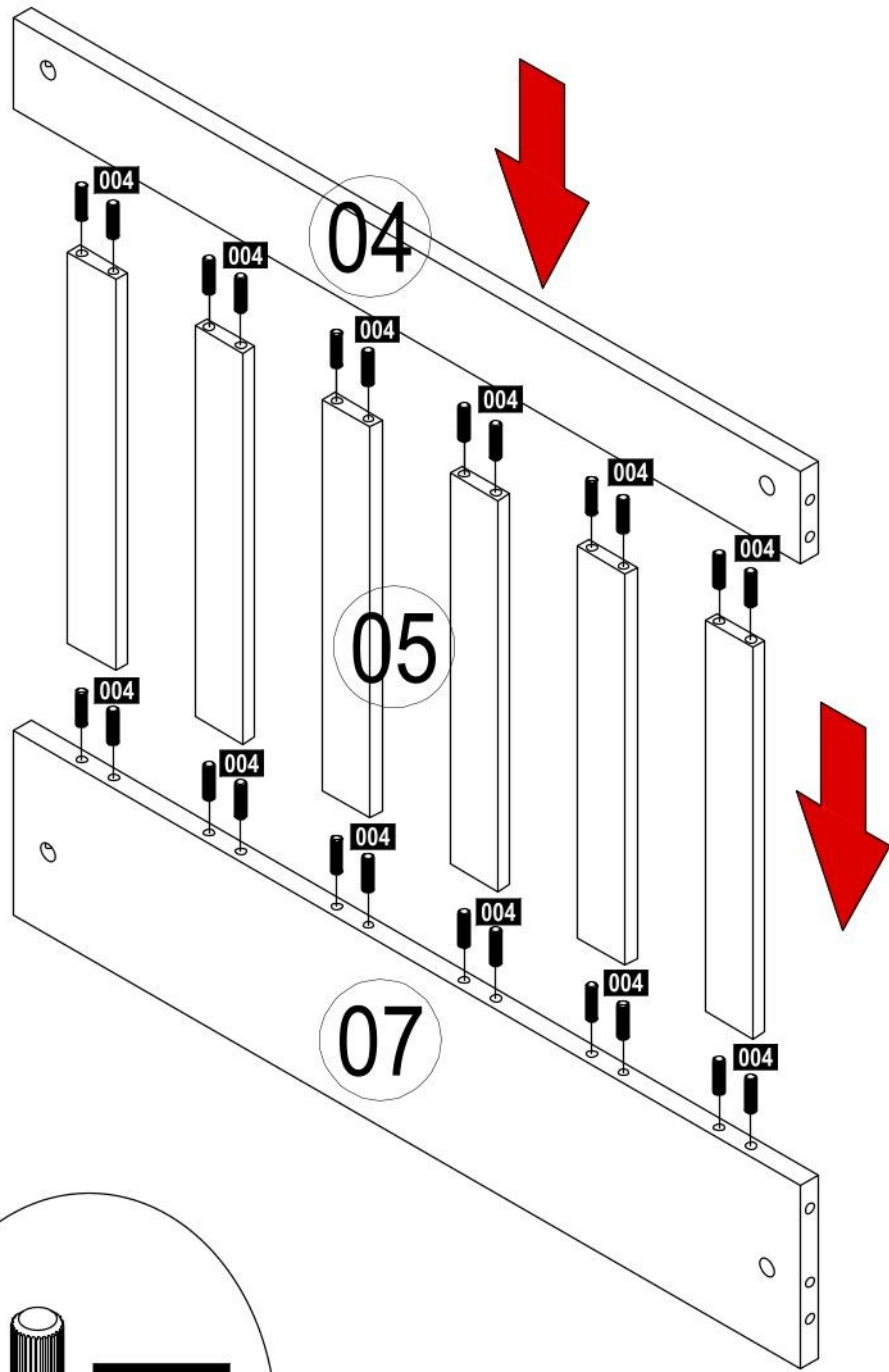

<p>ACCESSORIE NO : 502 ÖZEL MİNİFİX GÖVDE ÇAP:12</p>  <p>8 ADET</p>				
--	--	--	--	--

--	--	--	--	--

<p>ACCESSORIE NO : 032 MANNESMAN 910</p>  <p>3 ADET</p>				
--	--	--	--	--

NO	ADET/PCS	ÖLÇÜ/DIMENSIONS	NO	ADET/PCS	ÖLÇÜ/DIMENSIONS	NO	ADET/PCS	ÖLÇÜ/DIMENSIONS
01	2	1596 X 490	12	1	1910 X 70			
02	1	1596 X 490	14	1	1910 X 88			
03	1	1596 X 490	15	1	1850 X 500			
04	2	790 X 70	16	1	1850 X 390			
05	31	340 X 48	17	4	340 X 48			
07	2	790 X 160						
08	1	1910 X 160						
09	1	1910 X 160						
10	1	1258 X 70						
11	1	513 X 95						

PLEASE ORDER THE ACCESSORIES ACCORDING TO THE REFERENCE NUMBER ON THE DRAWING(EXAMPLE ACCESSORIE NO-008 RAFIX MIL 1.PCS.)

PLEASE ORDER THE SPARE PARTS ACCORDING TO THE REFERENCE NUMBER ON THE DRAWING

1

- 002**  8x
- 041**  4x
- 004**  7x

8x

004

48x

6

004

4x

510

2x