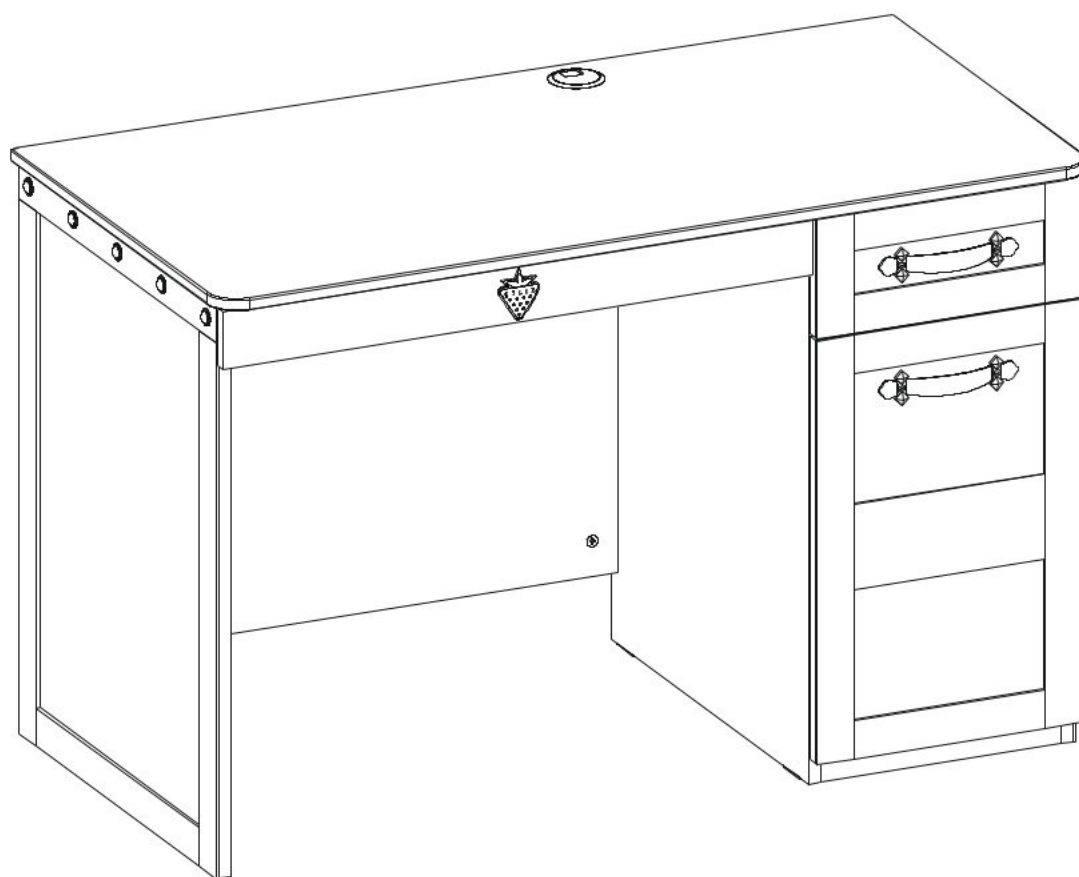

# Dětský psací stůl JACK

2/1

2/2

RL

13.07.01.108 x 24

RC

13.07.01.110 x 23

G25