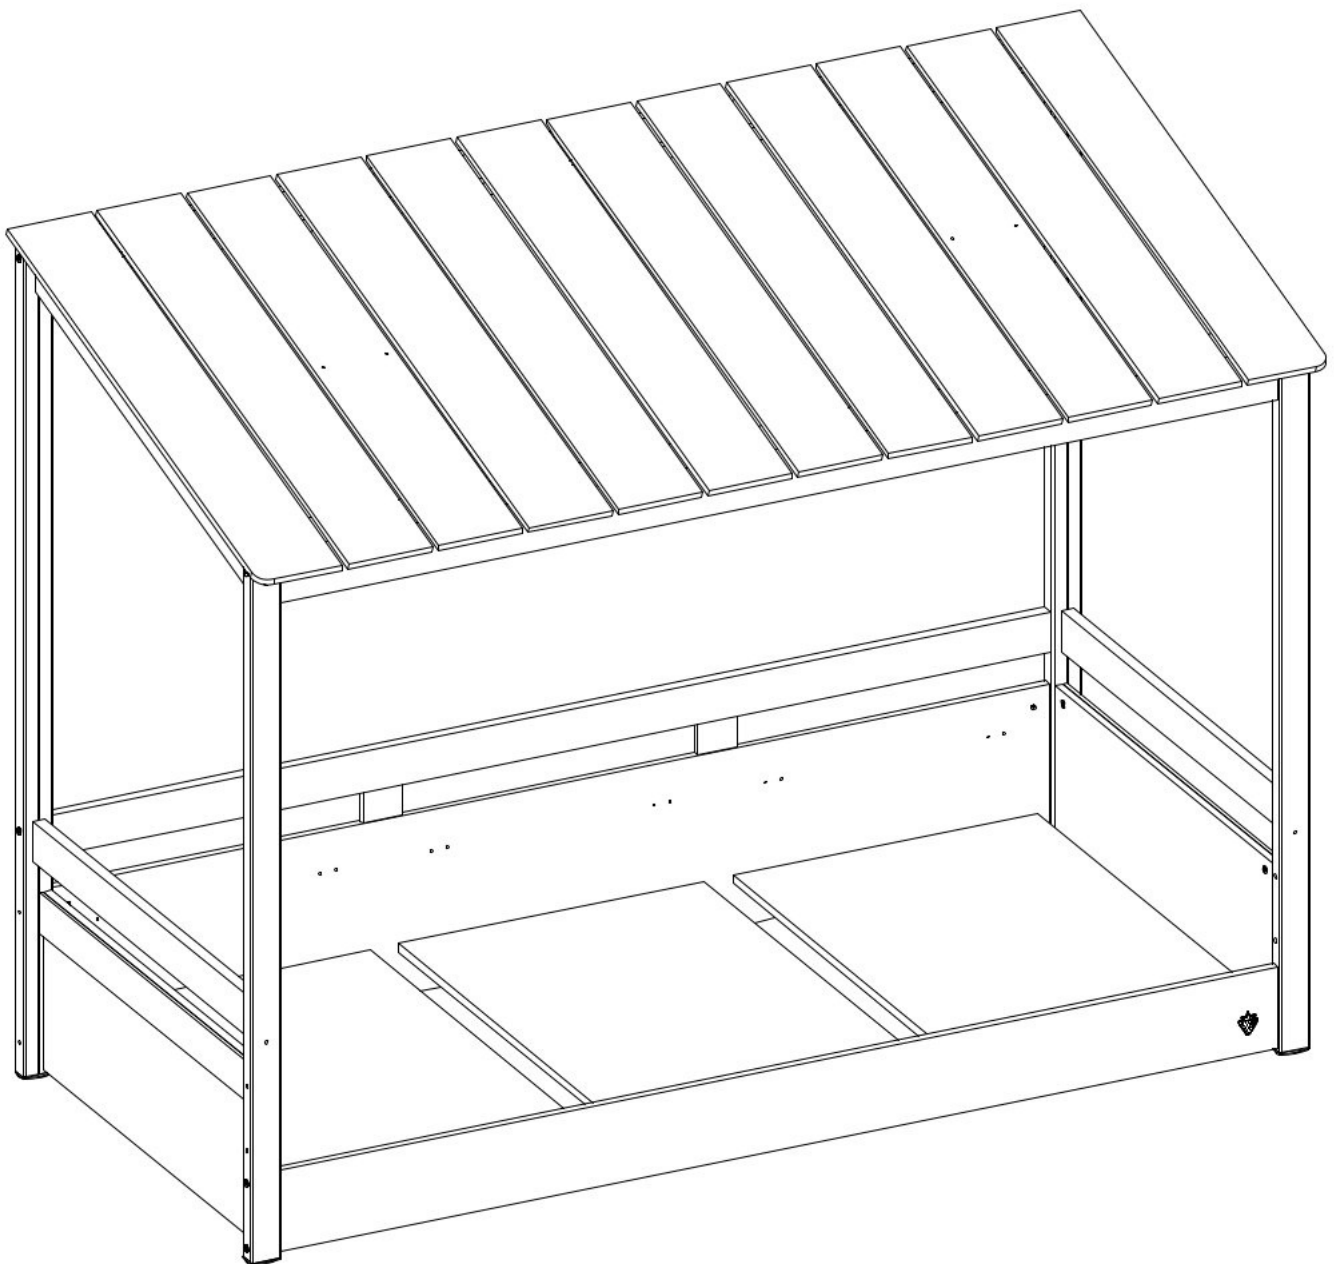

Domečková postel s dřevěnou střechou FAIRY

1 / 3

2 / 3

3 / 3

Ø10
13.01.02.070 x 4

Ø7
13.01.02.186 x 4

13.01.01.111 x 26

13.01.01.887 x 12