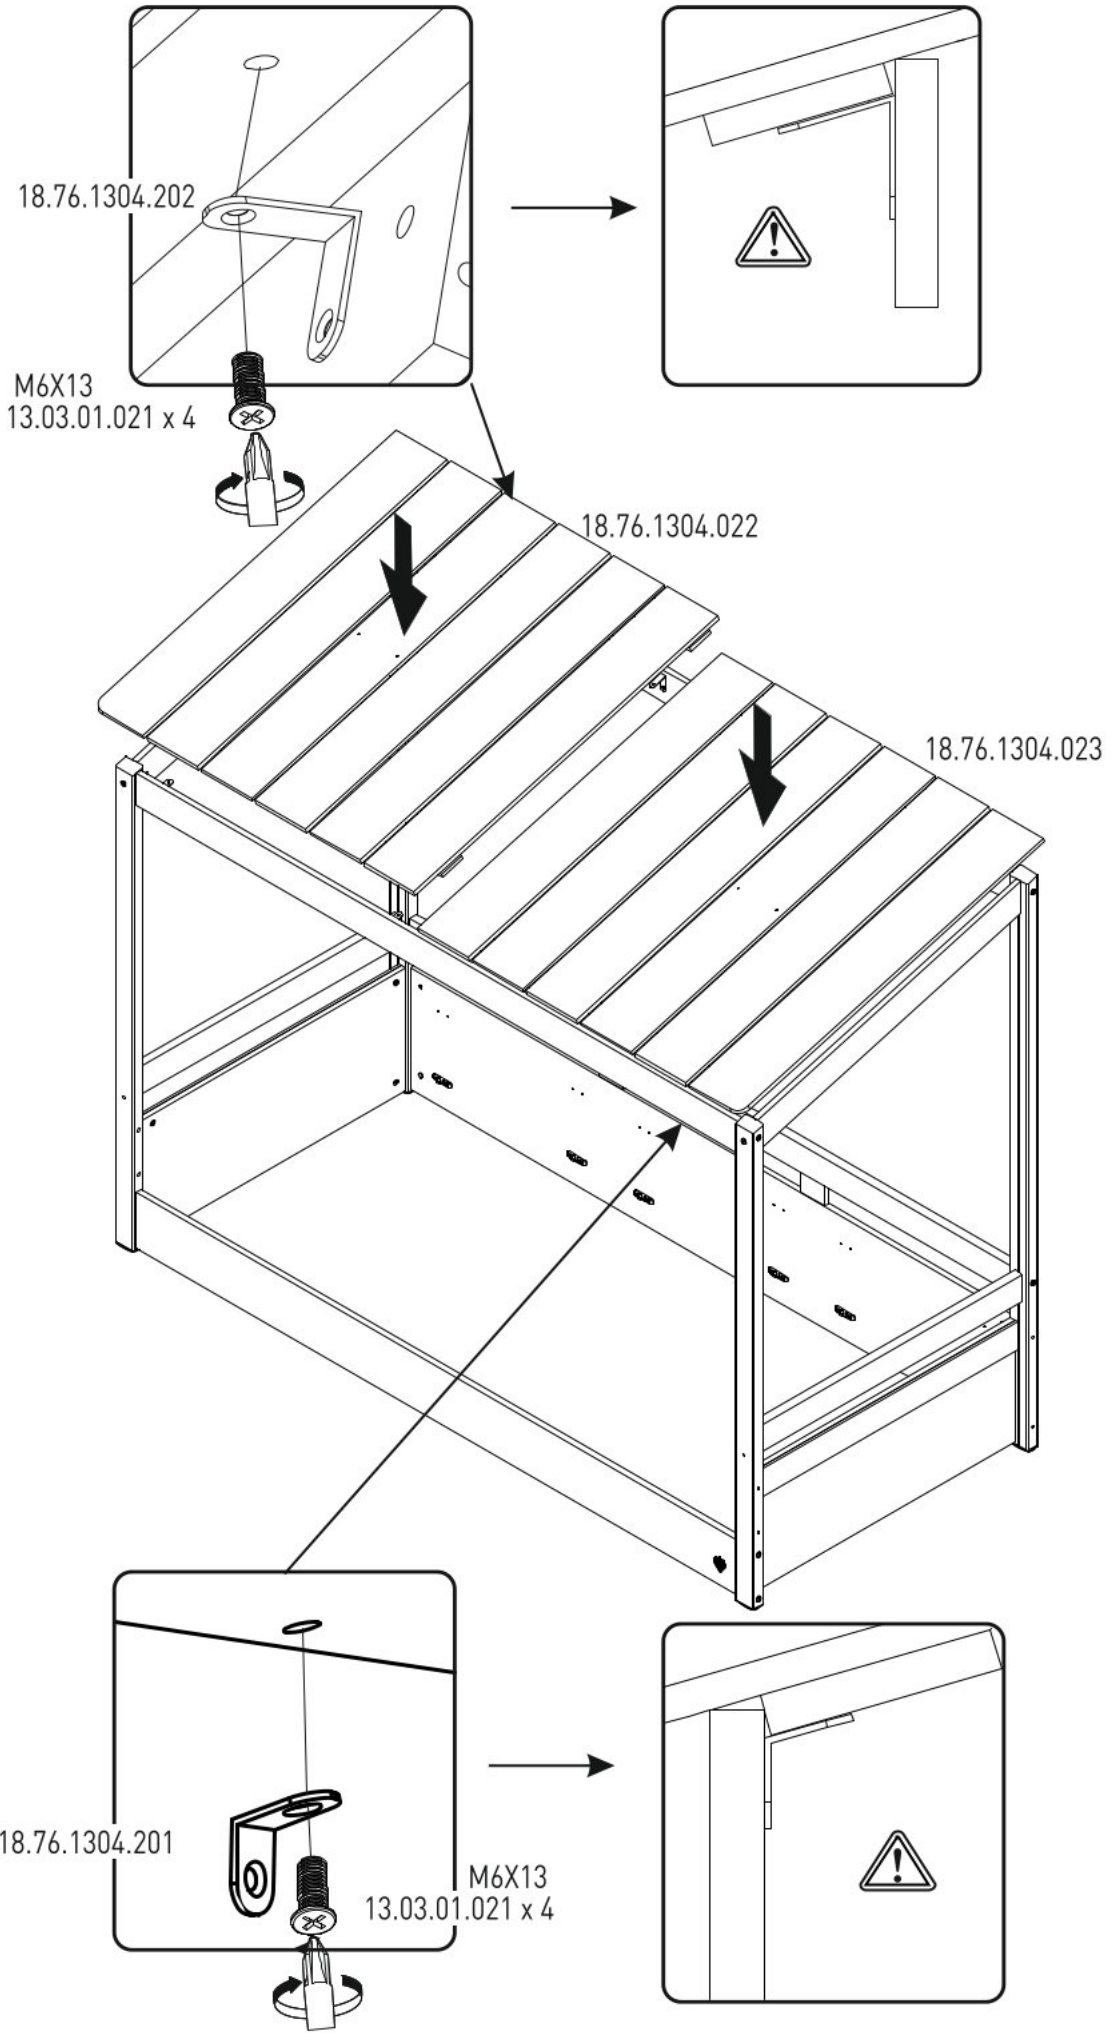

Domečková postel s dřevěnou střechou FAIRY

1 / 3

2 / 3

3 / 3

Ø10
13.01.02.070 x 4

Ø7
13.01.02.186 x 4

13.01.01.111 x 26

13.01.01.887 x 12

6

18.76.1304.005

13.03.01.021 x 12

13.01.01.248 x 6

7

8

9

10

11

12

13

14

15

16