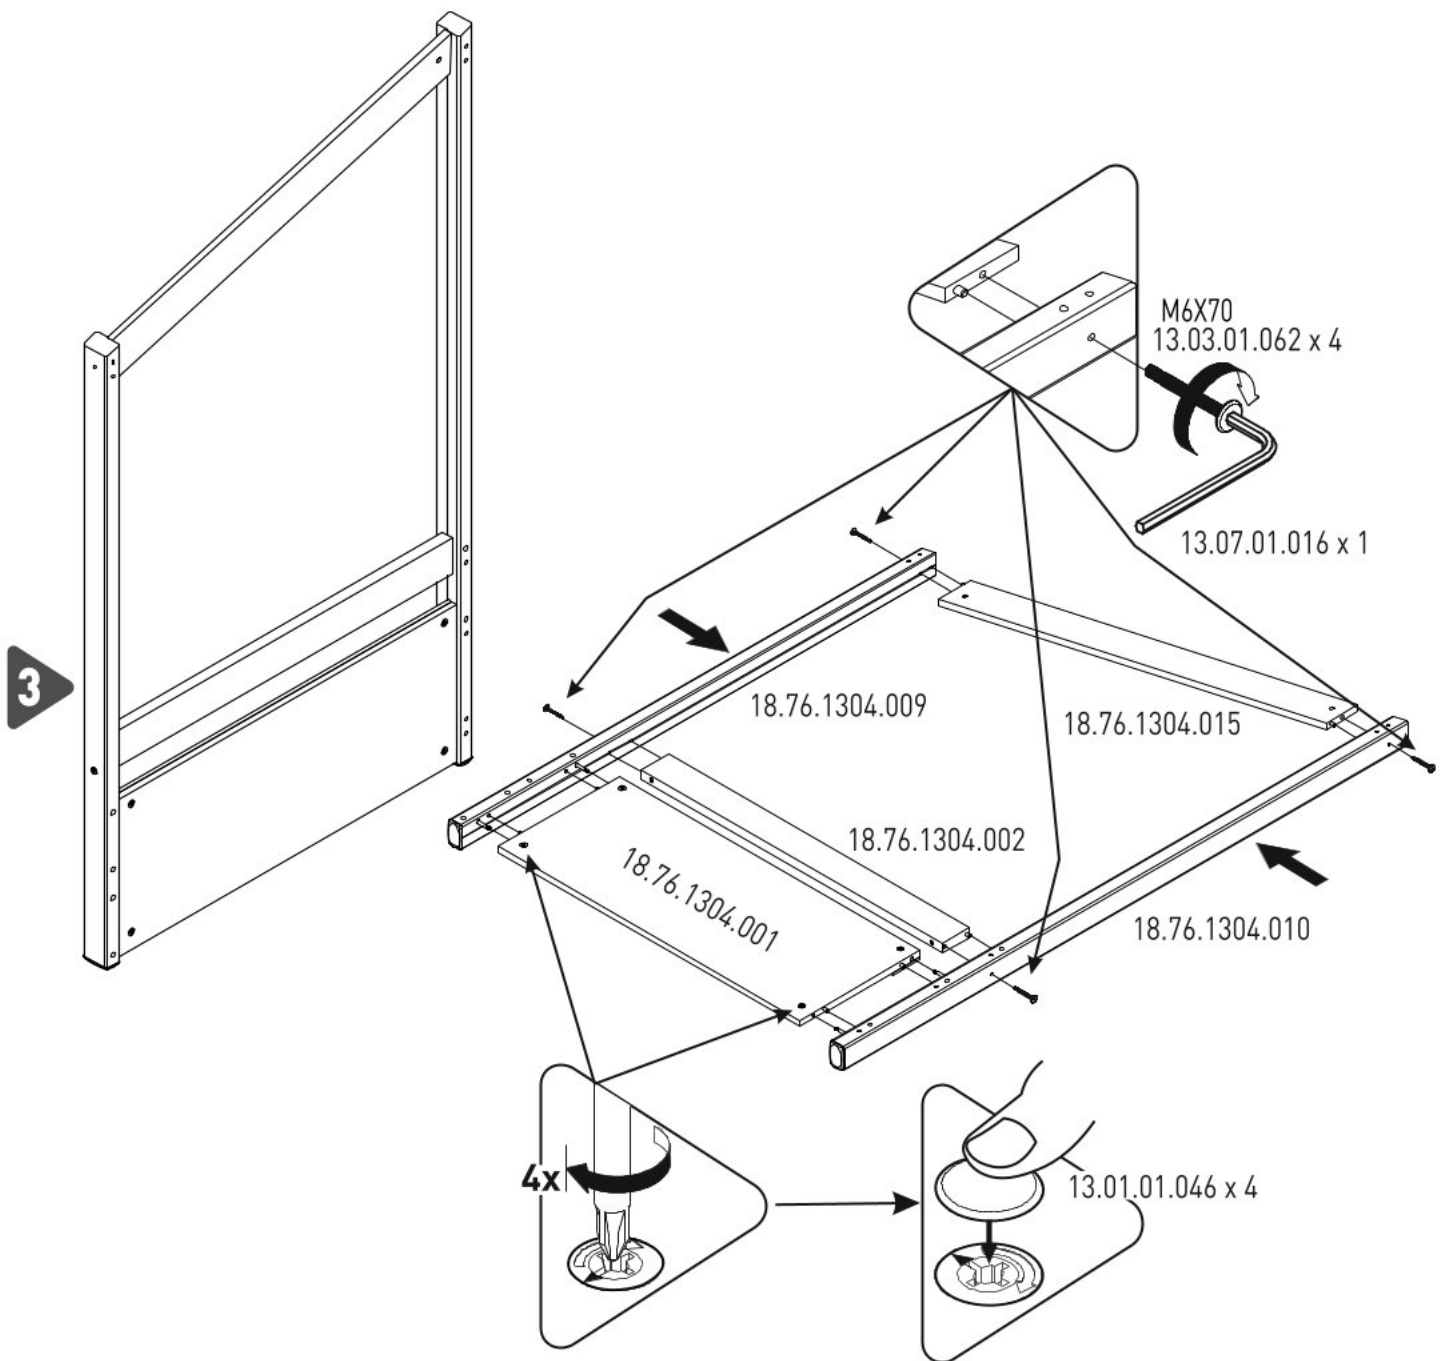

Domečková postel s dřevěnou střechou FAIRY

1 / 3

2 / 3

3 / 3

Ø10
13.01.02.070 x 4

Ø7
13.01.02.186 x 4

13.01.01.111 x 26

13.01.01.887 x 12

M6X100
13.03.01.118 x 4

18.76.1304.201 x 4

18.76.1304.202 x 4

1 / 3

18.76.1304.015 x 1

18.76.1304.016 x 1

18.76.1304.009 x 1

18.76.1304.010 x 1

18.76.1304.011 x 1

18.76.1304.005 x 1

18.76.1304.012 x 1

4

13.01.01.111 x 6

5

13.07.01.016 x 1

13.03.01.039 x 3
M6X55

6

18.76.1304.005

13.03.01.021 x 12

13.01.01.248 x 6

7

8

9

10