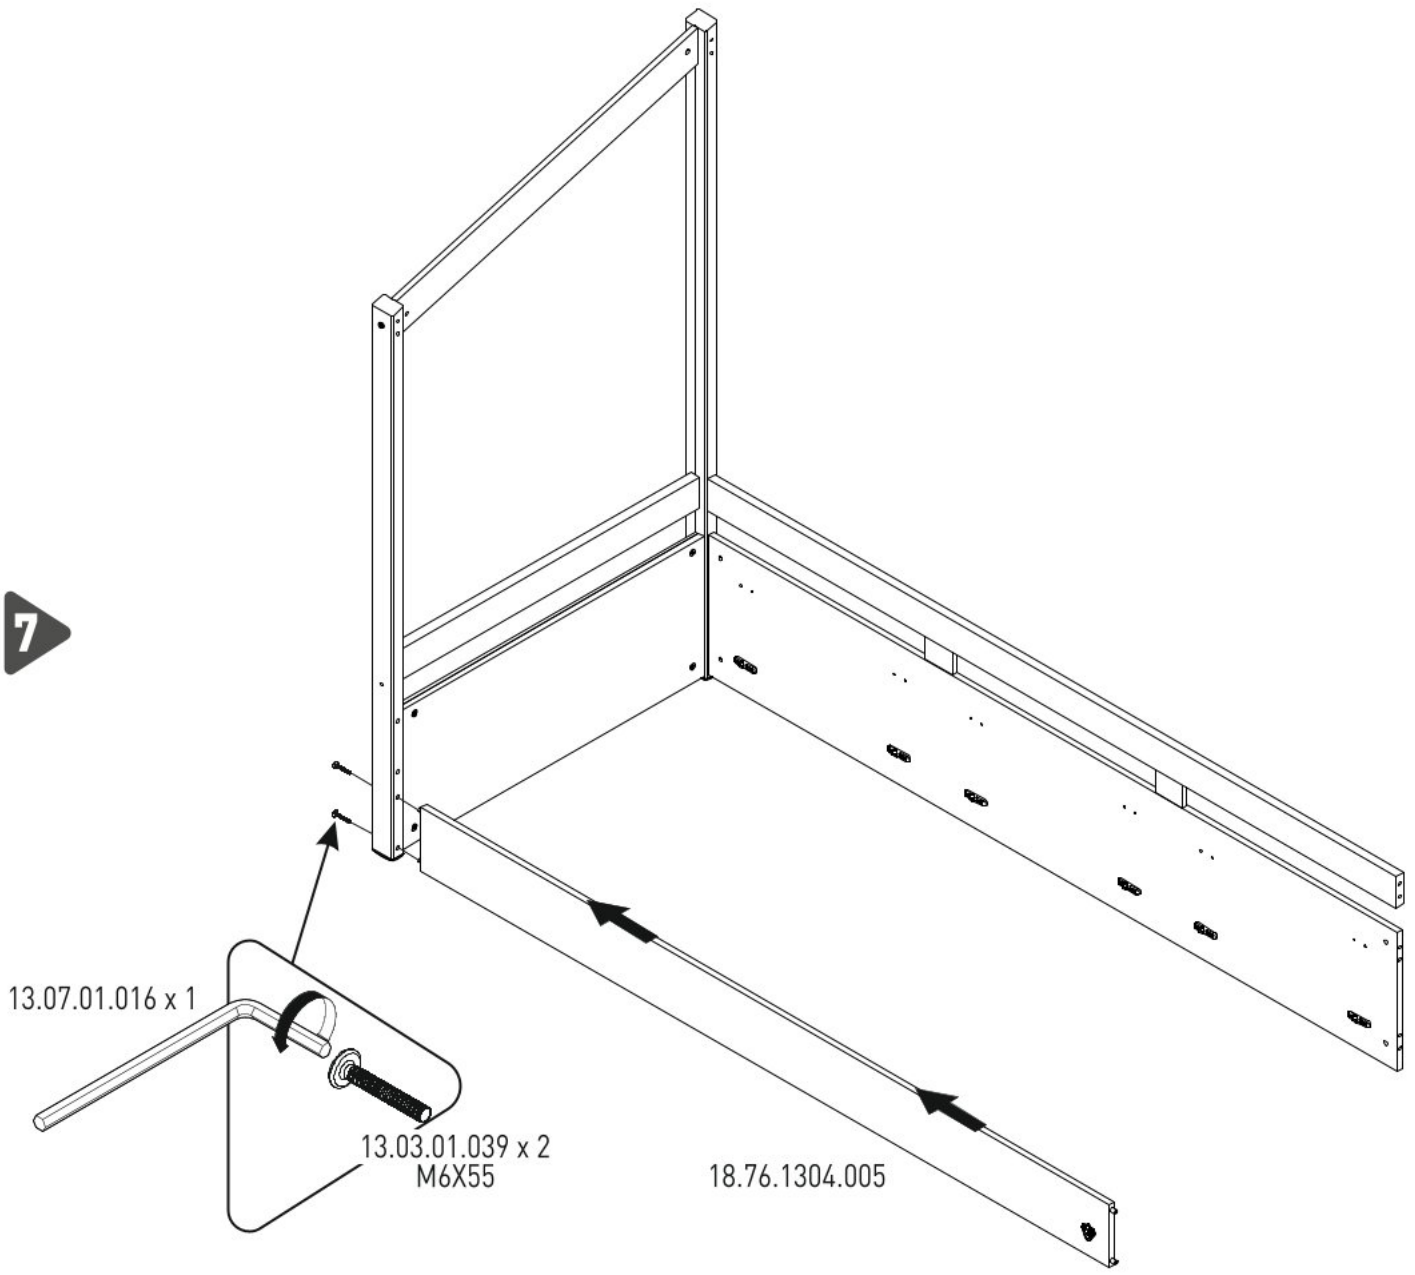

Domečková postel s dřevěnou střechou FAIRY

1 / 3

2 / 3

3 / 3

Ø10
13.01.02.070 x 4

Ø7
13.01.02.186 x 4

13.01.01.111 x 26

13.01.01.887 x 12

6

18.76.1304.005

13.03.01.021 x 12

13.01.01.248 x 6

7

8

9

10