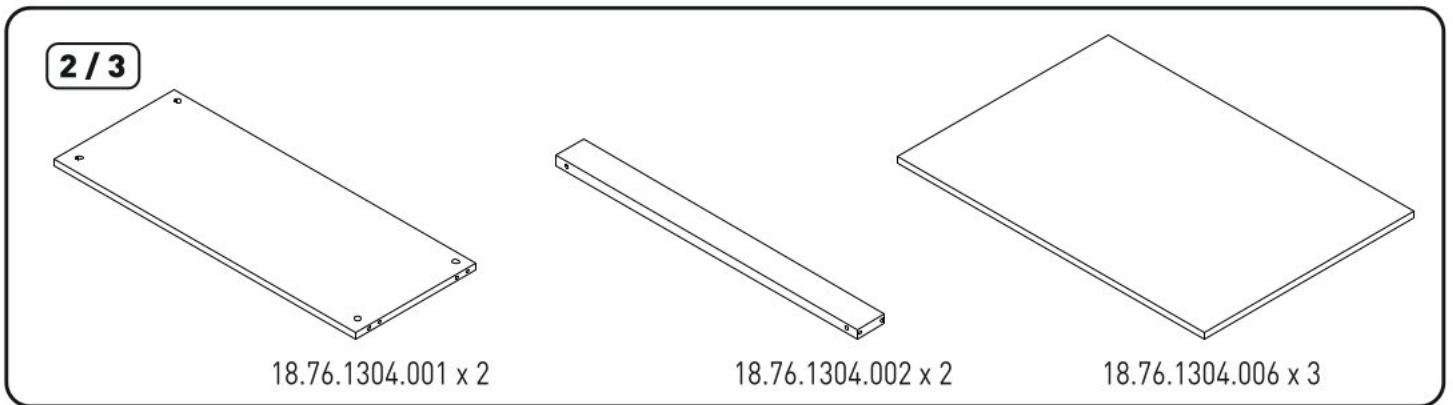

Domečková postel s dřevěnou střechou FAIRY

1 / 3

2 / 3

3 / 3

Ø10
13.01.02.070 x 4

Ø7
13.01.02.186 x 4

13.01.01.111 x 26

13.01.01.887 x 12

M6X100
13.03.01.118 x 4

18.76.1304.201 x 4

18.76.1304.202 x 4

1 / 3

18.76.1304.015 x 1

18.76.1304.016 x 1

18.76.1304.009 x 1

18.76.1304.010 x 1

18.76.1304.011 x 1

18.76.1304.005 x 1

18.76.1304.012 x 1

4

13.01.01.111 x 6

5

13.07.01.016 x 1

13.03.01.039 x 3
M6X55