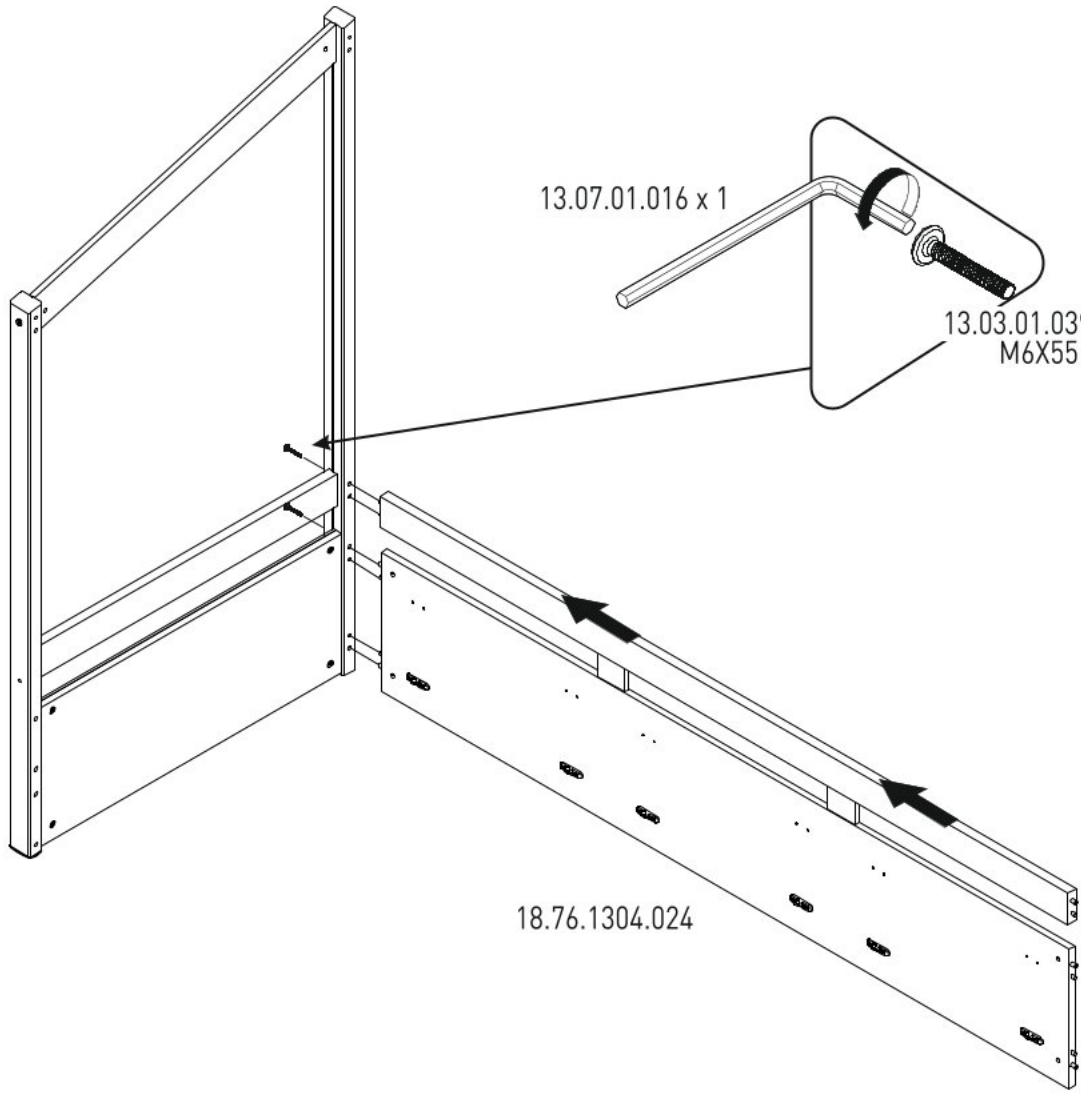

Domečková postel s dřevěnou střechou FAIRY

1 / 3

2 / 3

3 / 3

Ø10
13.01.02.070 x 4

Ø7
13.01.02.186 x 4

13.01.01.111 x 26

13.01.01.887 x 12

18.76.1304.011 x 1

18.76.1304.005 x 1

18.76.1304.012 x 1

4

13.01.01.111 x 6

5

13.07.01.016 x 1

13.03.01.039 x 3
M6X55

6

18.76.1304.005

13.03.01.021 x 12

13.01.01.248 x 6

7

8

9

10