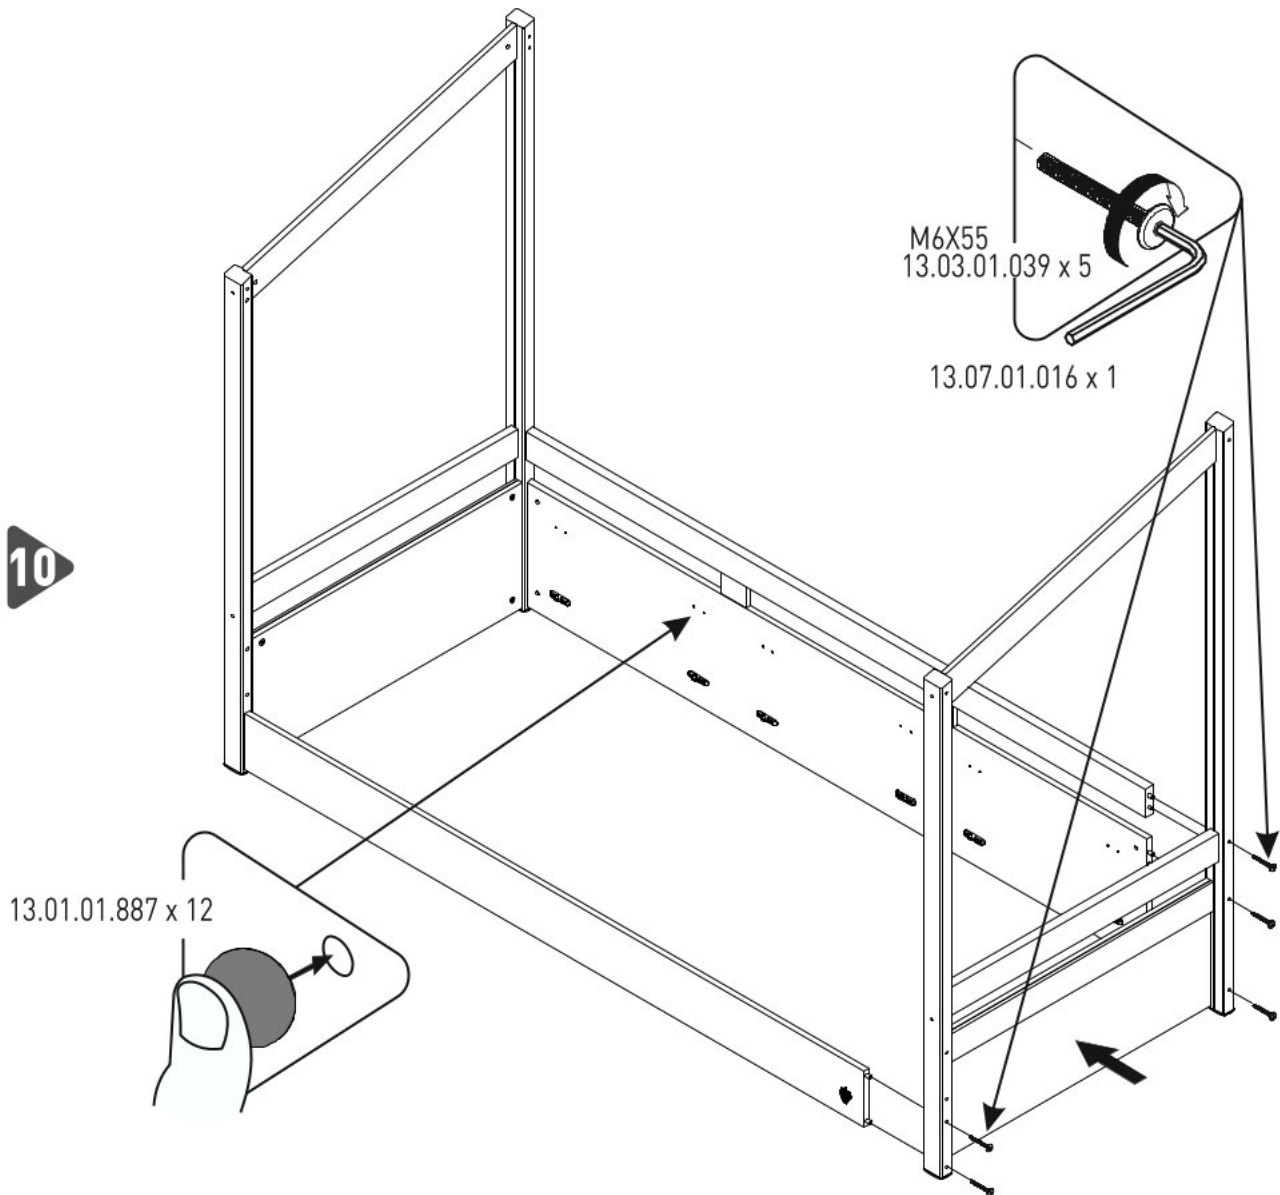

Domečková postel s dřevěnou střechou FAIRY

1 / 3

2 / 3

3 / 3

Ø10
13.01.02.070 x 4

Ø7
13.01.02.186 x 4

13.01.01.111 x 26

13.01.01.887 x 12

6

18.76.1304.005

13.03.01.021 x 12

13.01.01.248 x 6

7

8

9

10