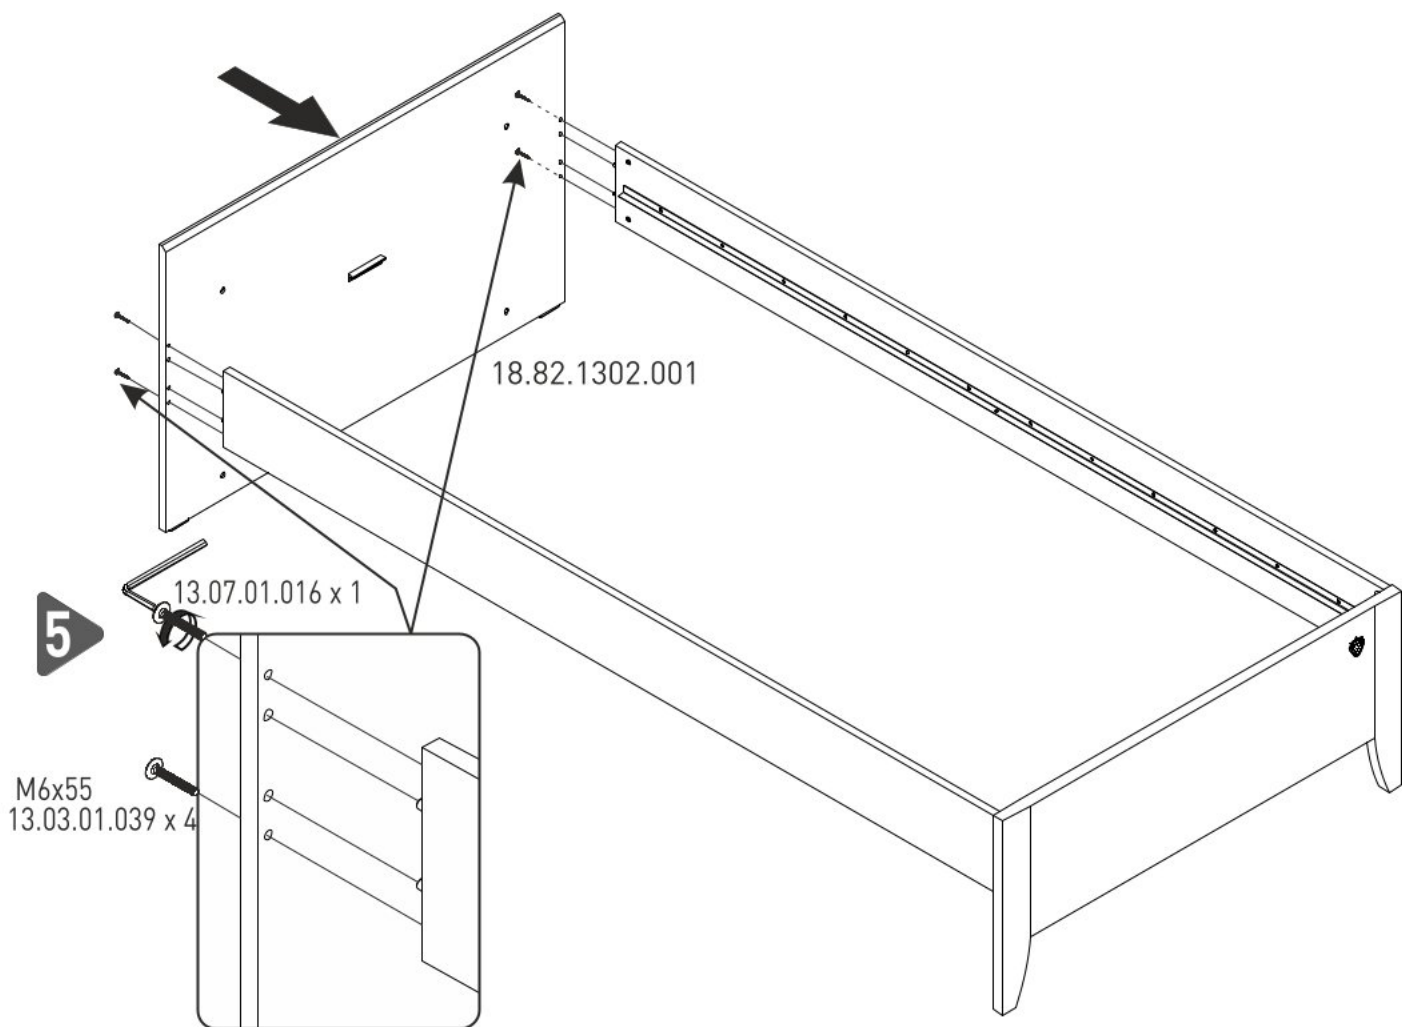

Studentská postel 120x200cm HABITAT

7

8

9

10