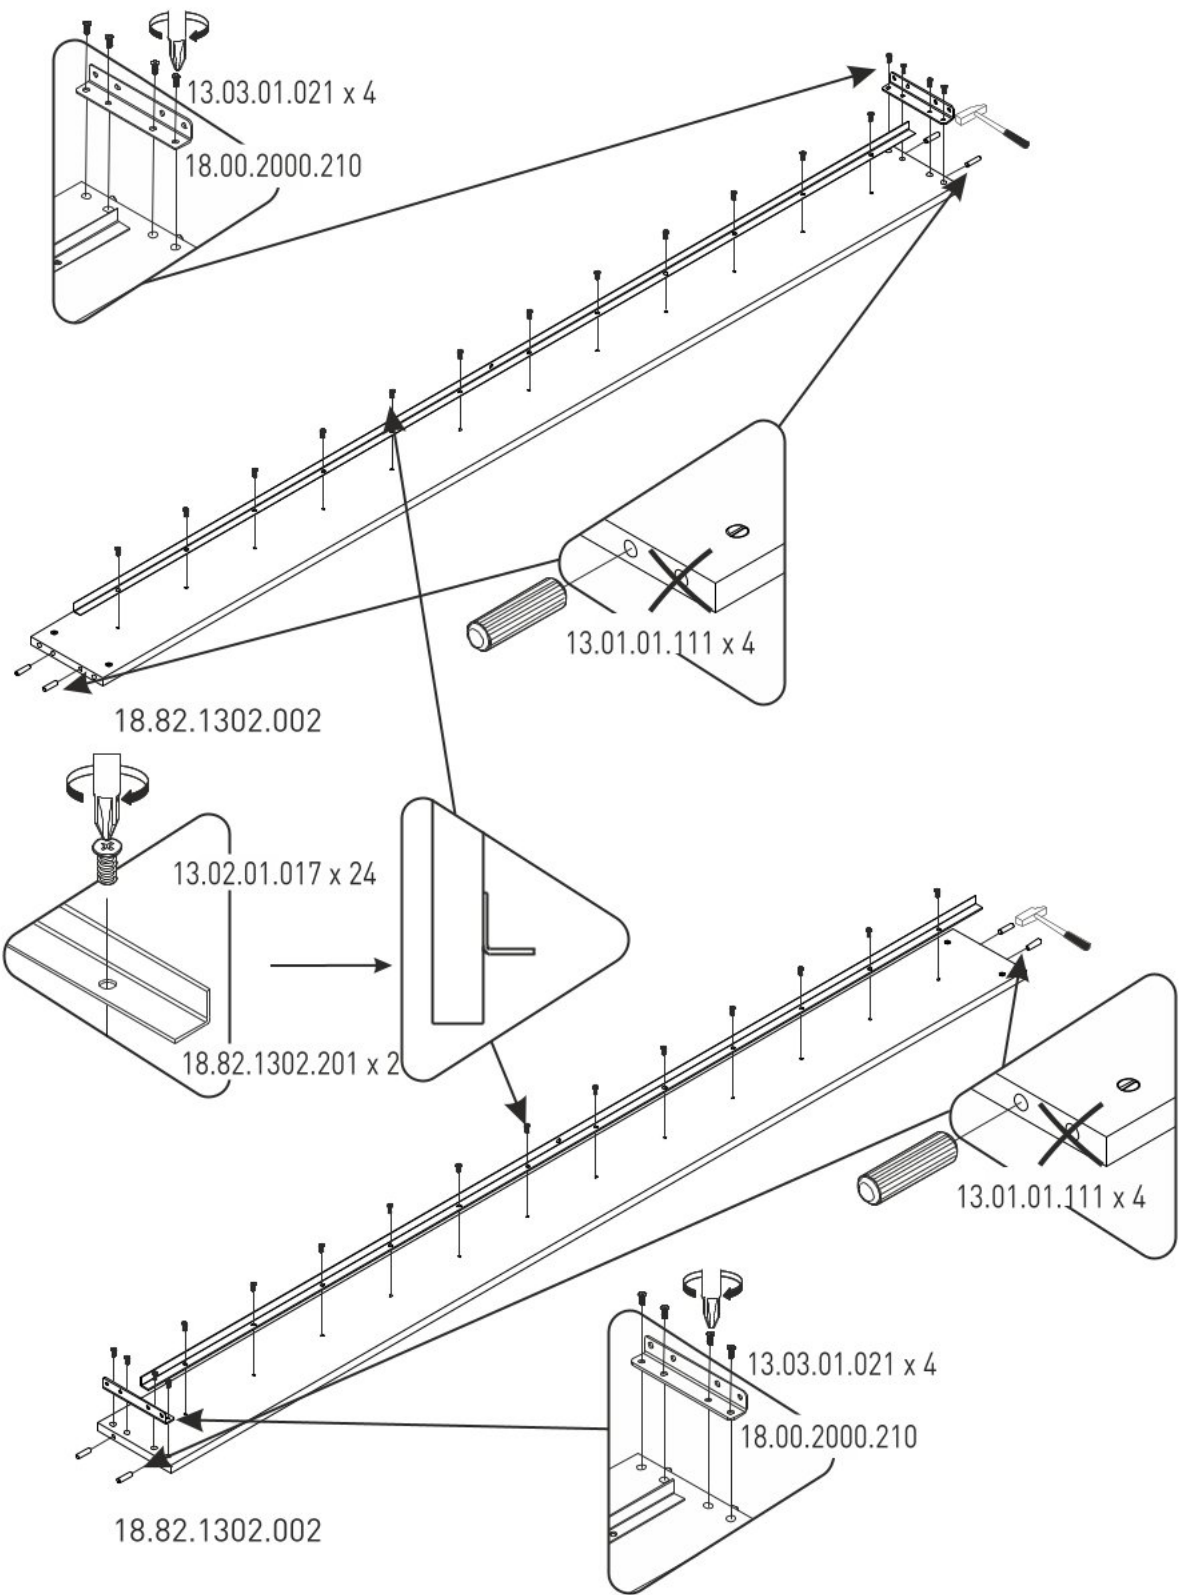

Studentská postel 120x200cm HABITAT

7

8

9

10