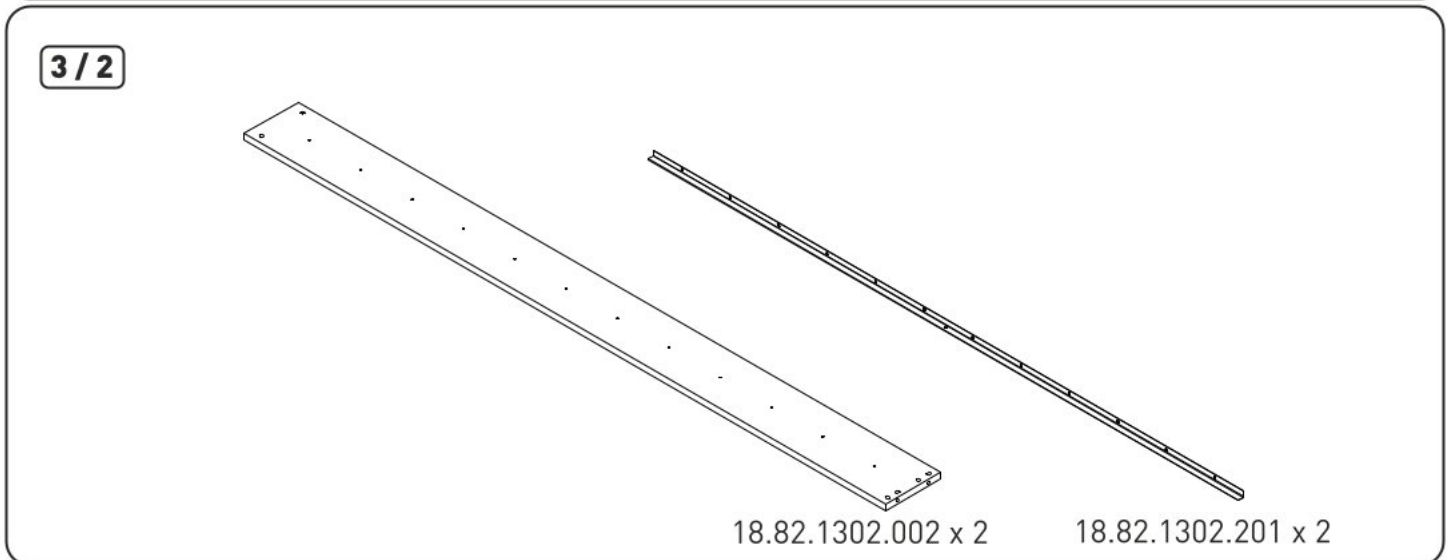

Studentská postel 120x200cm HABITAT

7

8

9

10