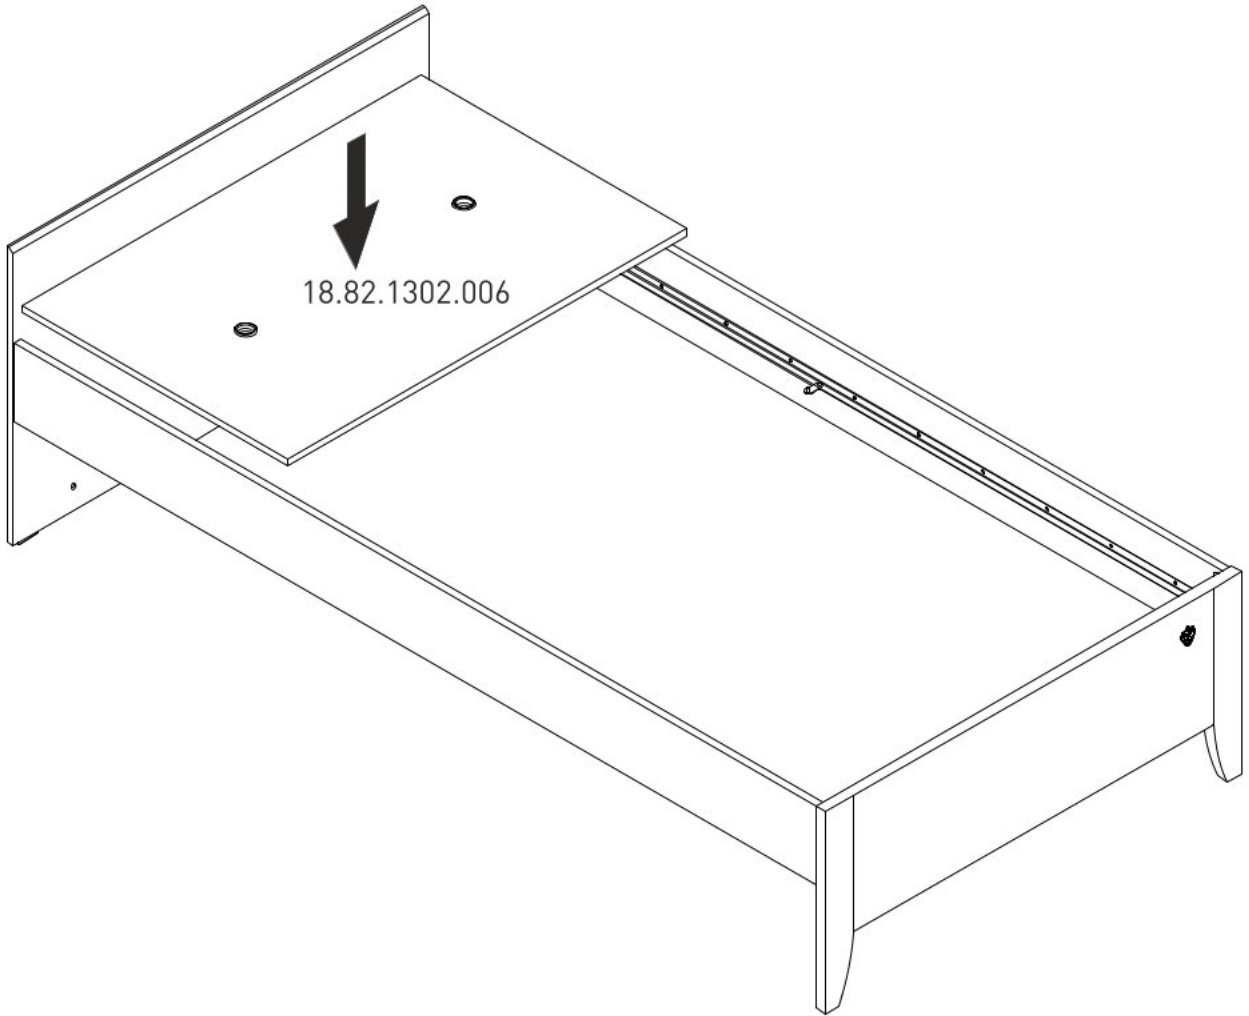

Studentská postel 120x200cm HABITAT

7

8

9

10