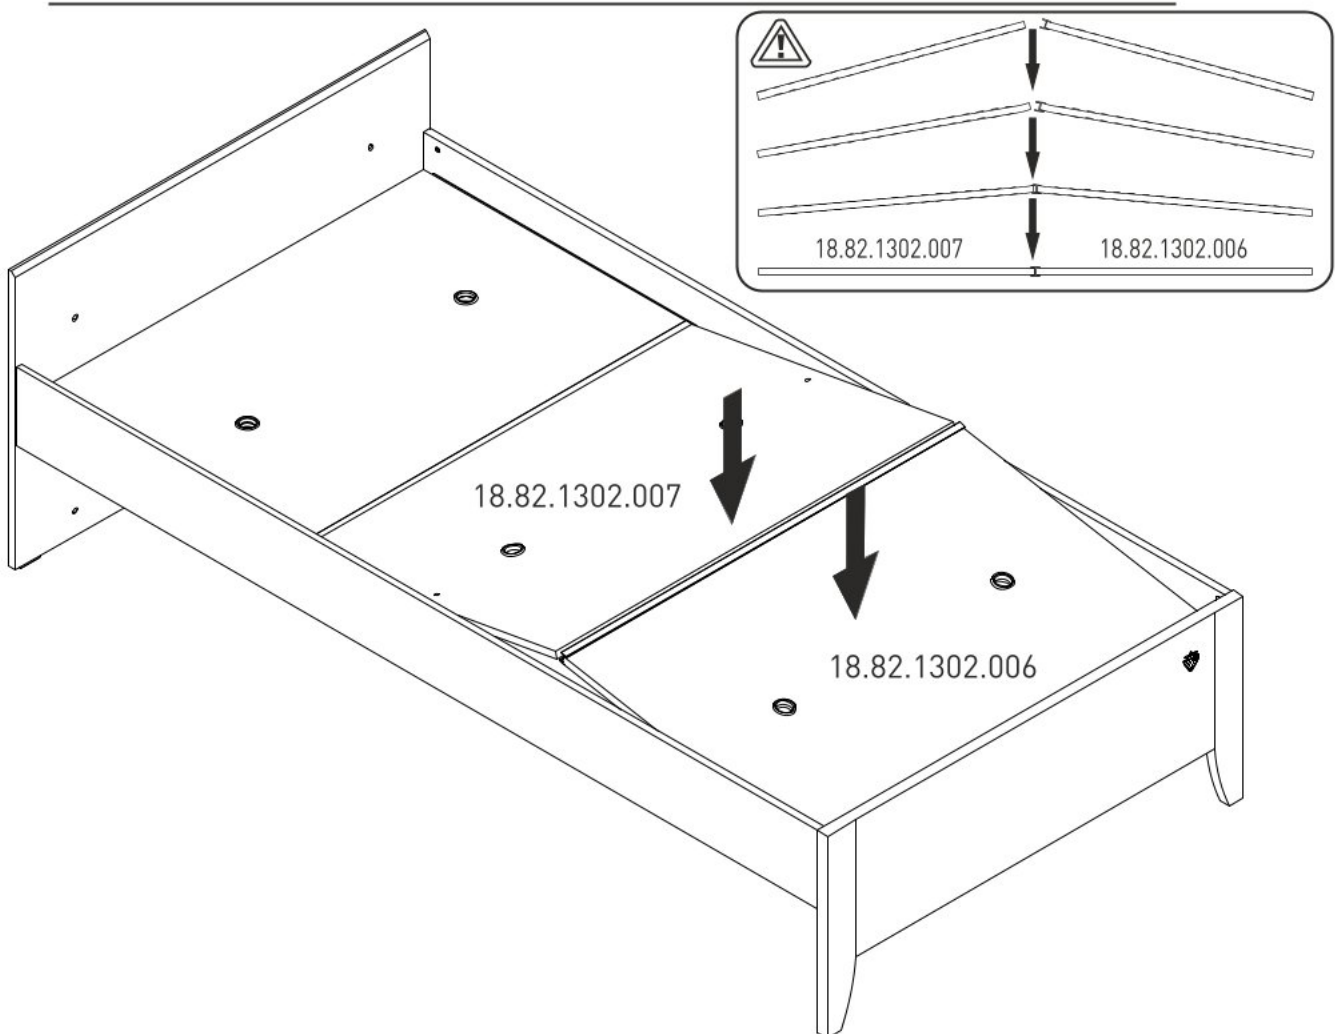

Studentská postel 120x200cm HABITAT

7

8

9

10