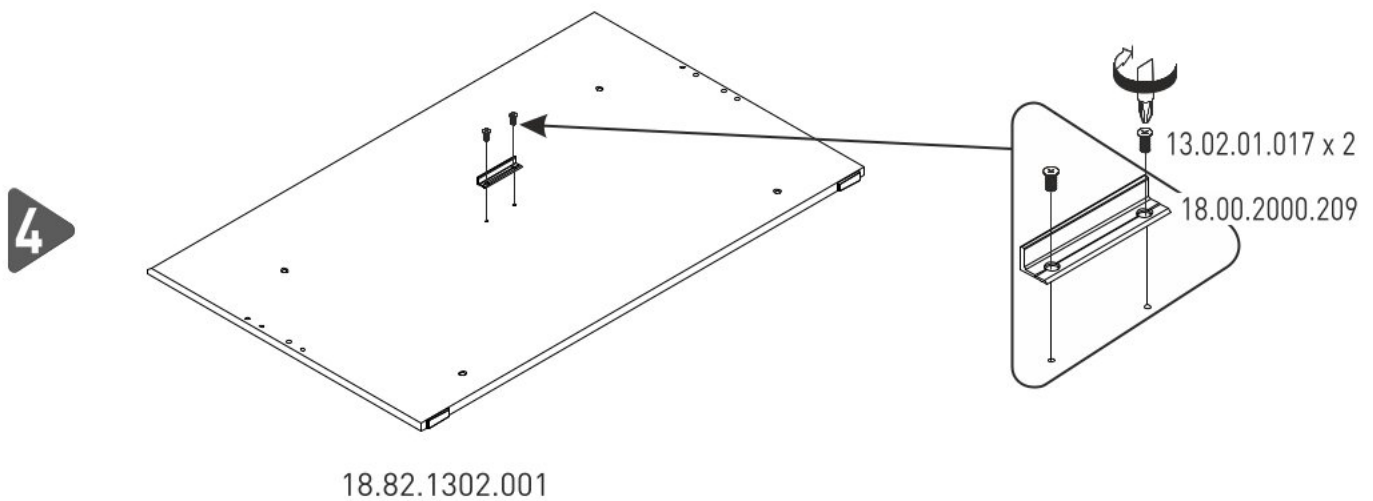

Studentská postel 120x200cm HABITAT

7

8

9

10