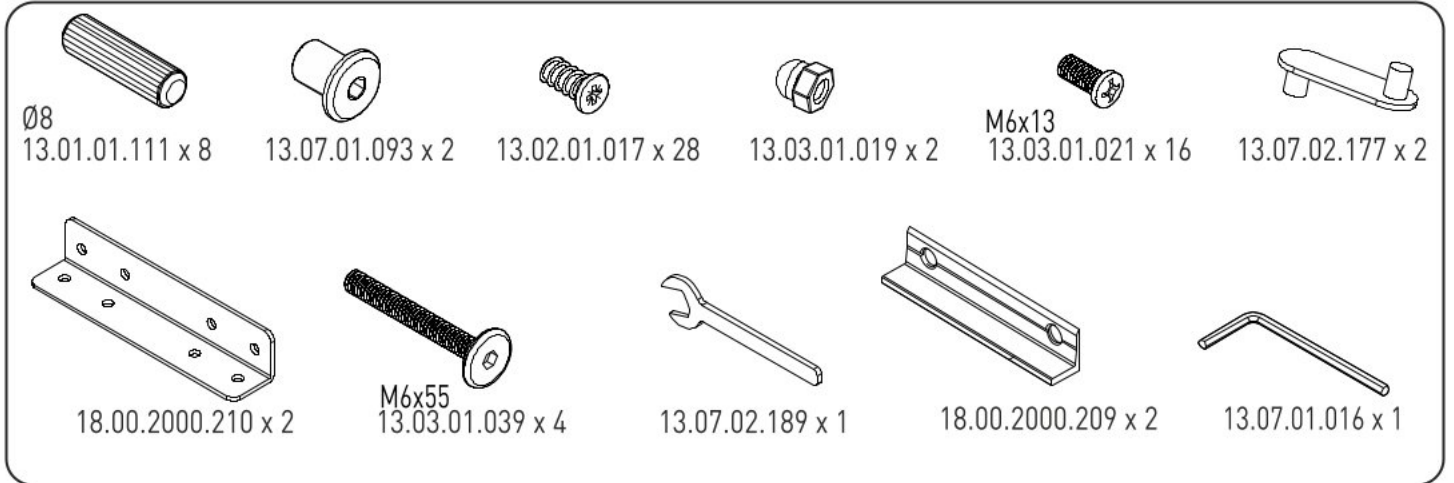

Studentská postel 120x200cm HABITAT

7

8

9

10