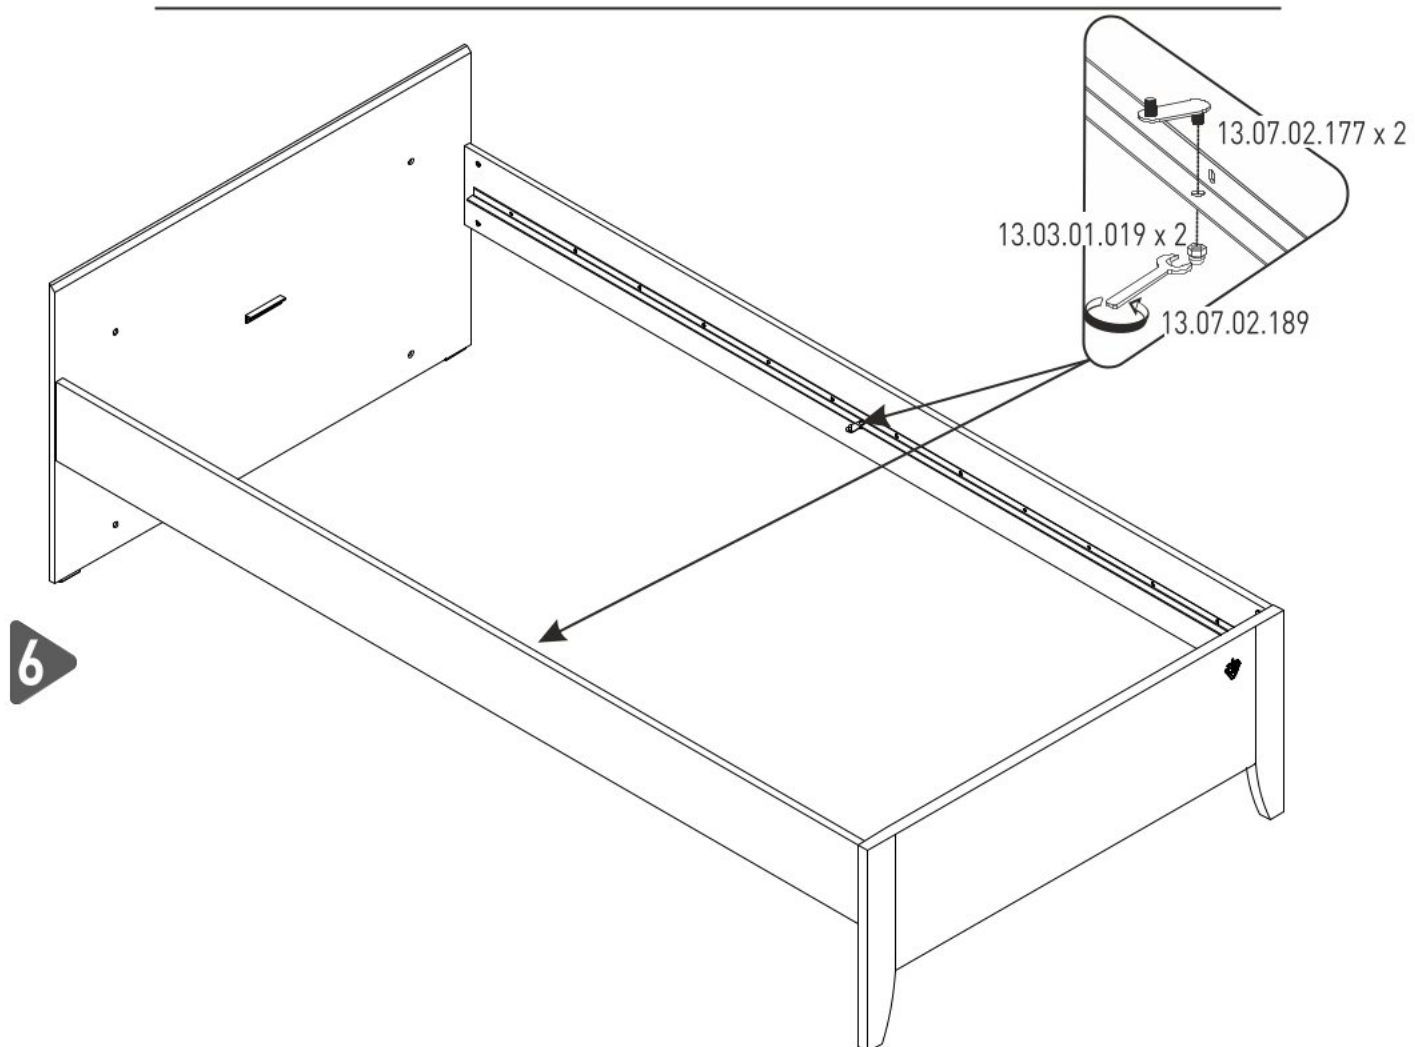

Studentská postel 120x200cm HABITAT

7

8

9

10