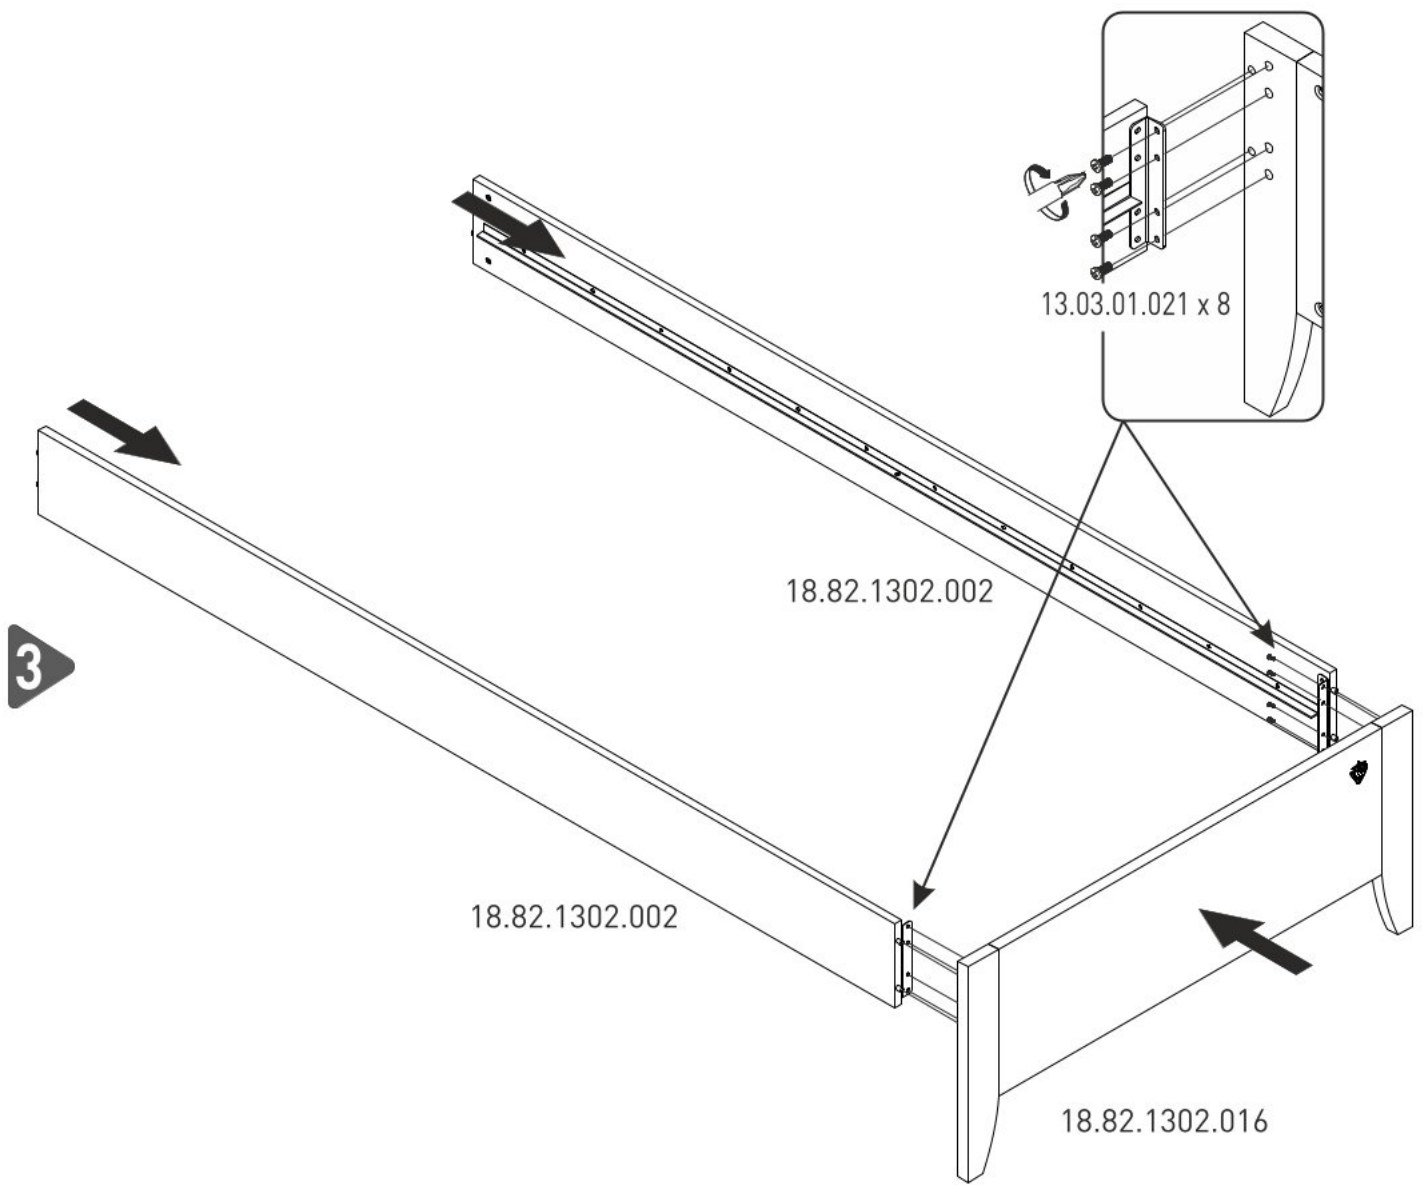

Studentská postel 120x200cm HABITAT

7

8

9

10