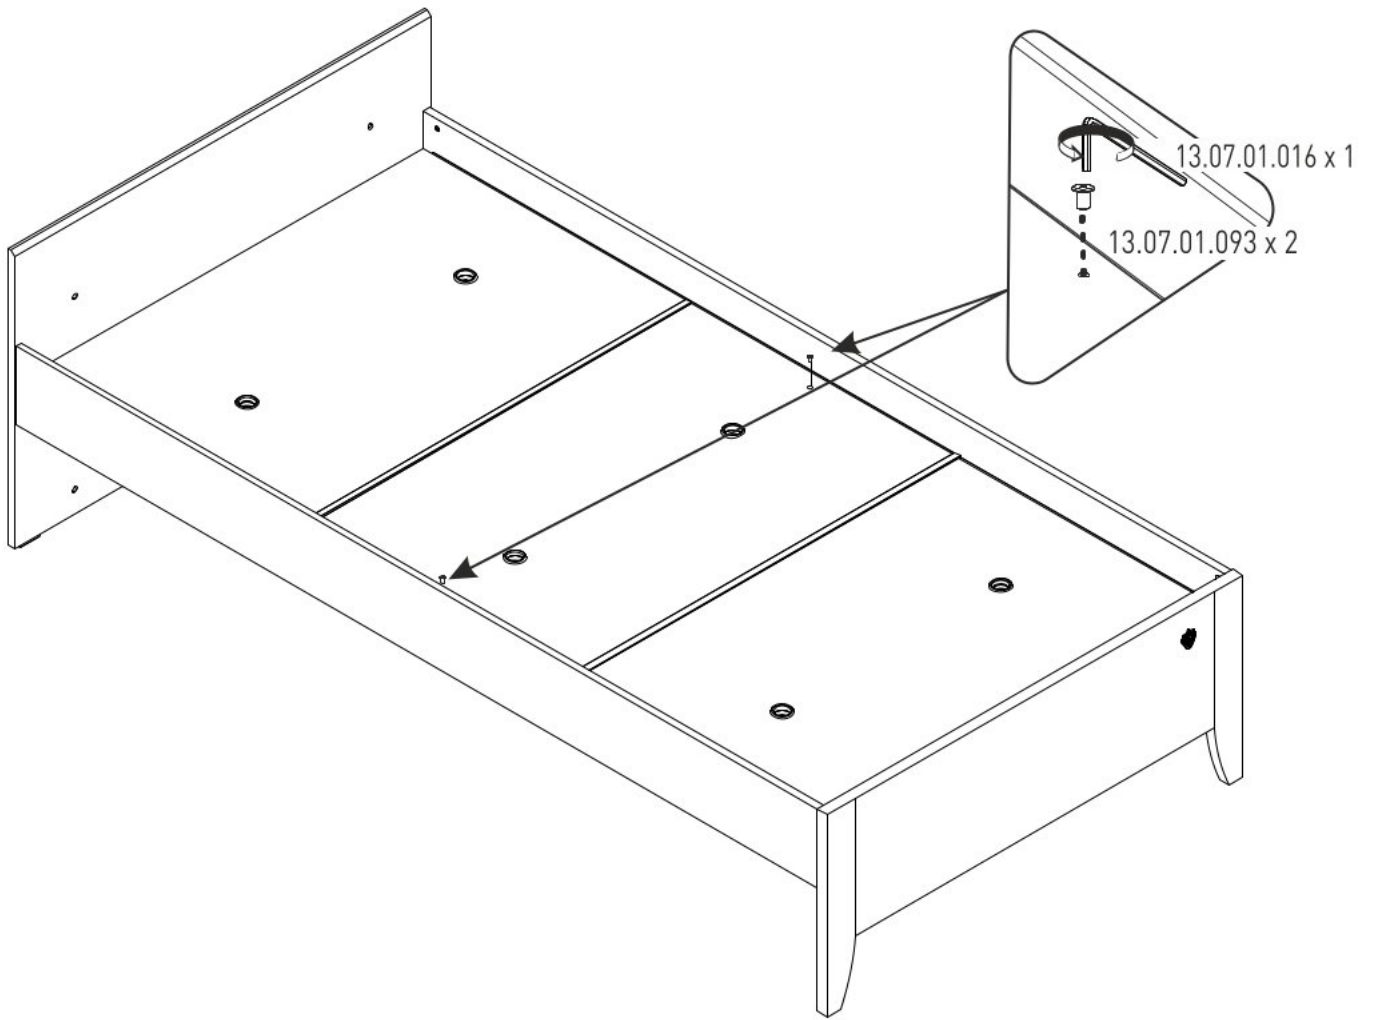

Studentská postel 120x200cm HABITAT

7

8

9

10