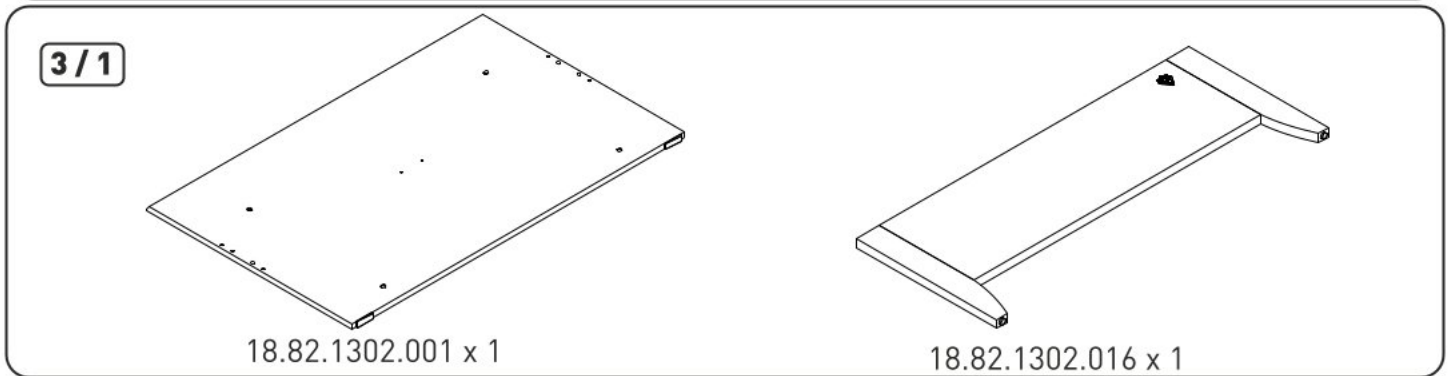

Studentská postel 120x200cm HABITAT

7

8

9

10