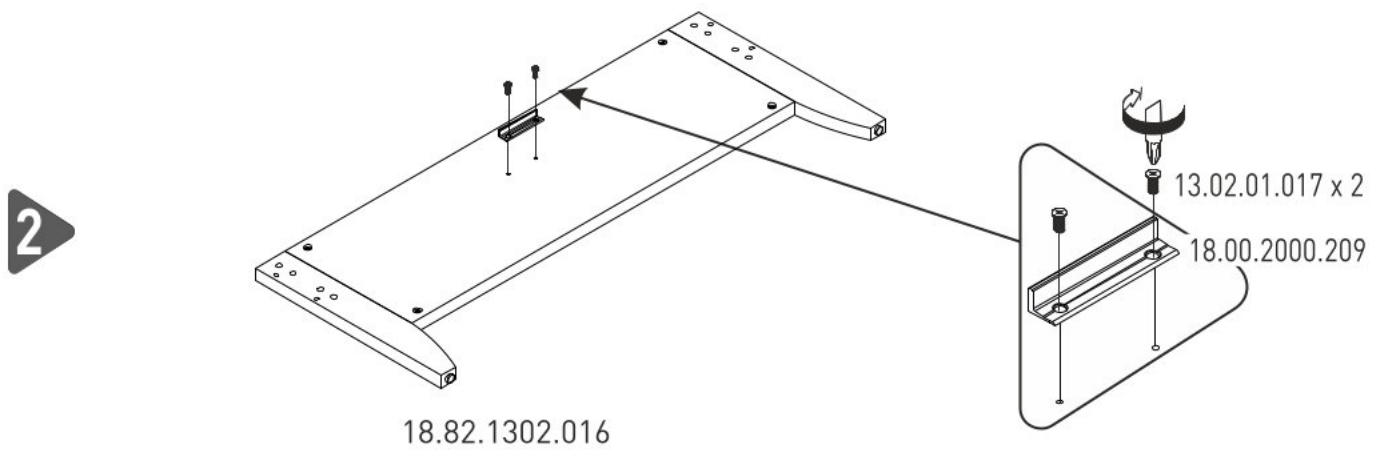

Studentská postel 120x200cm HABITAT

7

8

9

10