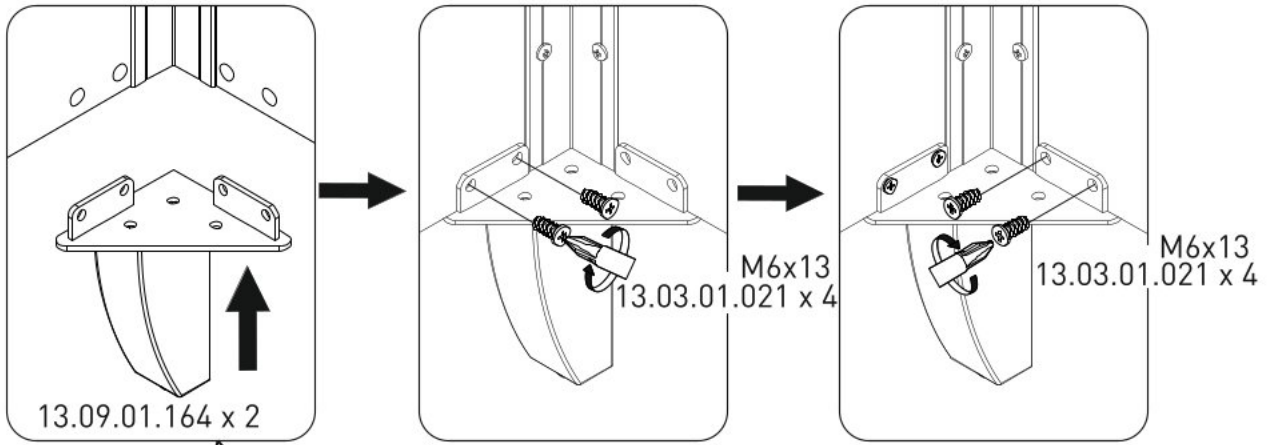

Studentská postel 120x200cm
s výklopným úložným prostorem
HABITAT

1

2

3

4

5

6

7