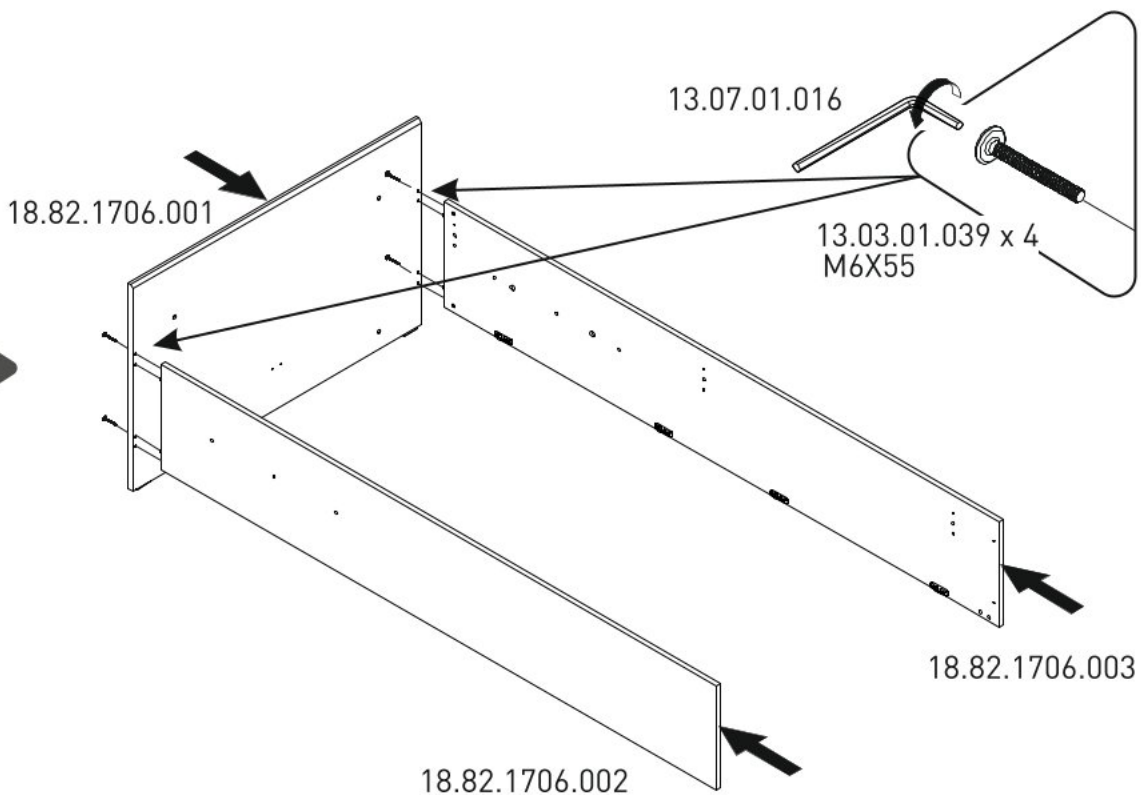

Studentská postel 120x200cm
s výklopným úložným prostorem
HABITAT

1

2

3

4

5

6

7

8

13.07.01.571

13.07.01.571

9

13.07.01.576

13.07.01.576

10