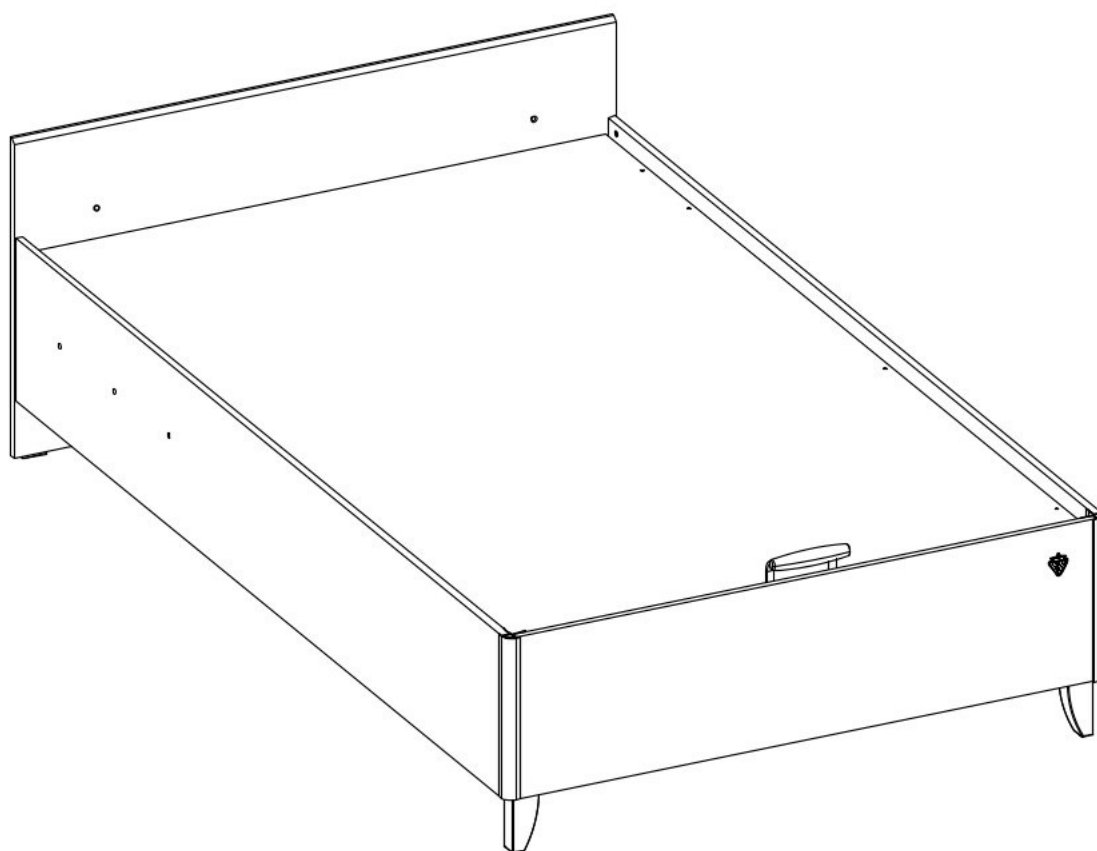

Studentská postel 120x200cm
s výklopným úložným prostorem
HABITAT

1

2

3

4

5

6

7