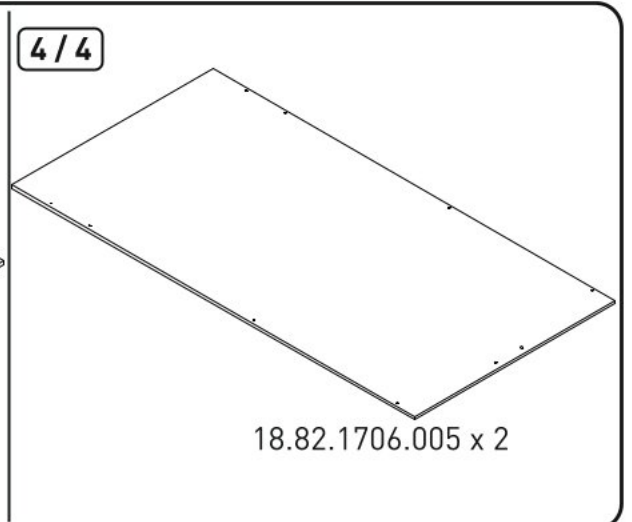

Studentská postel 120x200cm
s výklopným úložným prostorem
HABITAT

1

2

3

4

5

6

7