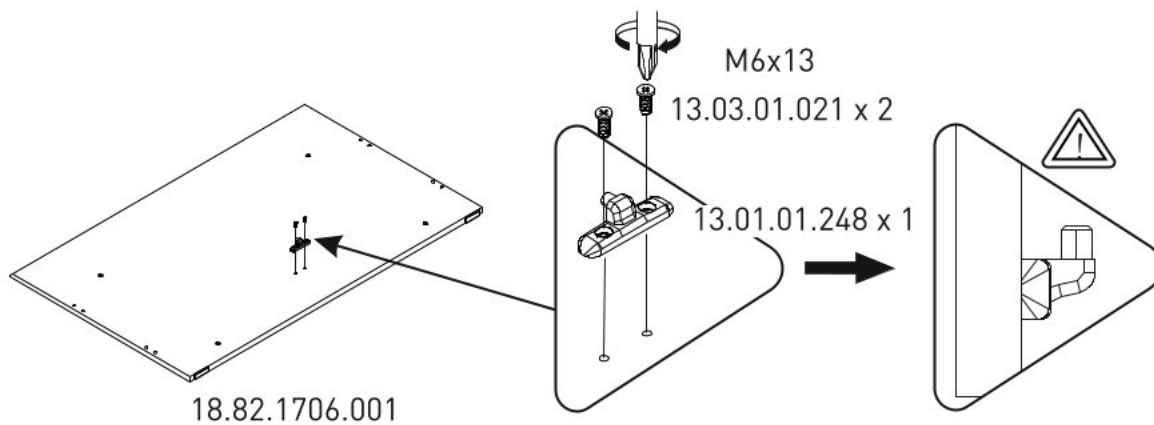

Studentská postel 120x200cm
s výklopným úložným prostorem
HABITAT

1

2

3

4

5

6

7