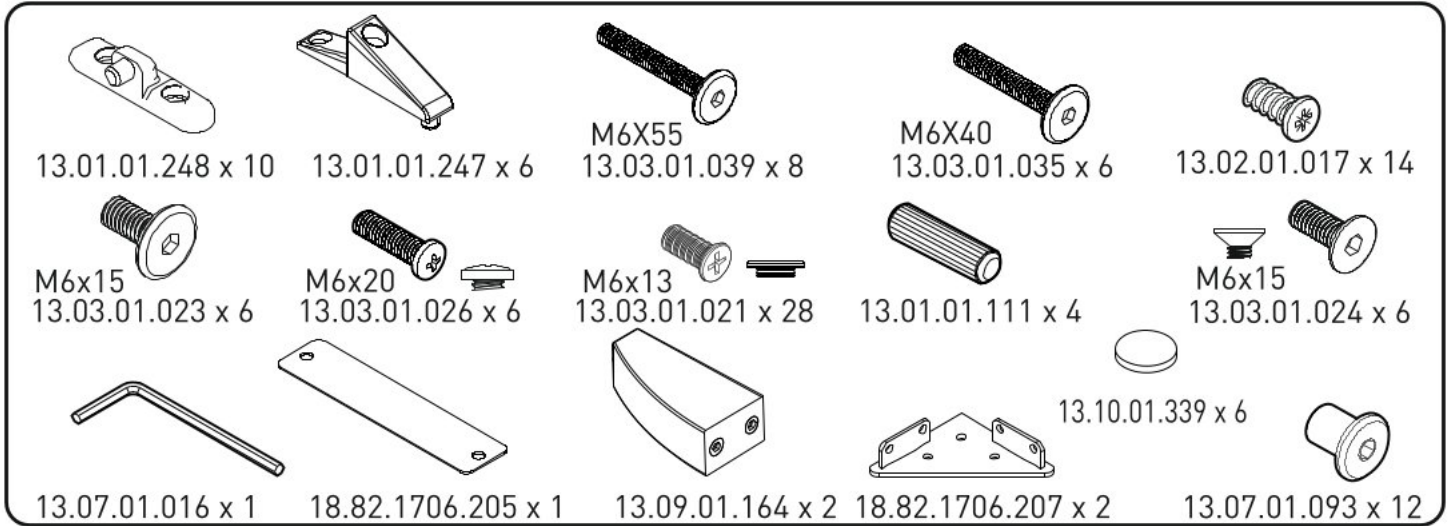

Studentská postel 120x200cm
s výklopným úložným prostorem
HABITAT

1

2

3

4

5

6

7