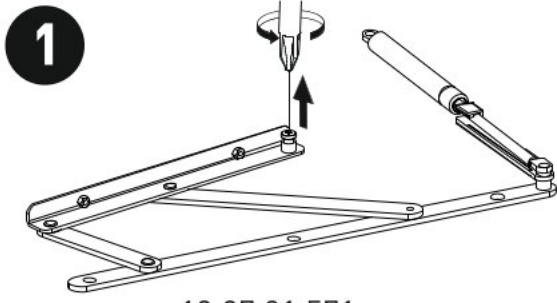

13.07.01.571