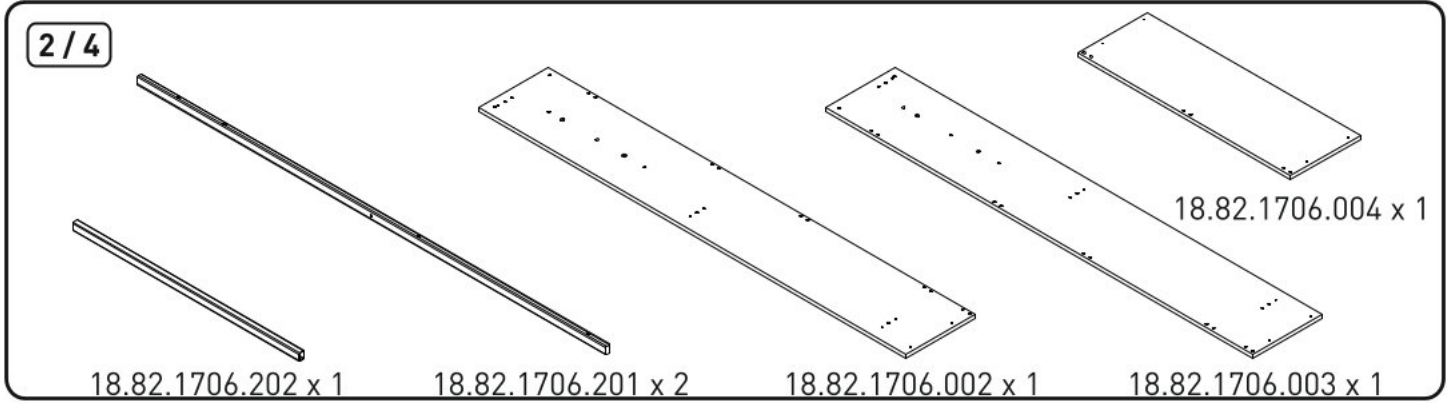

Studentská postel 120x200cm
s výklopným úložným prostorem
HABITAT

1

2

3

4

5

6

7