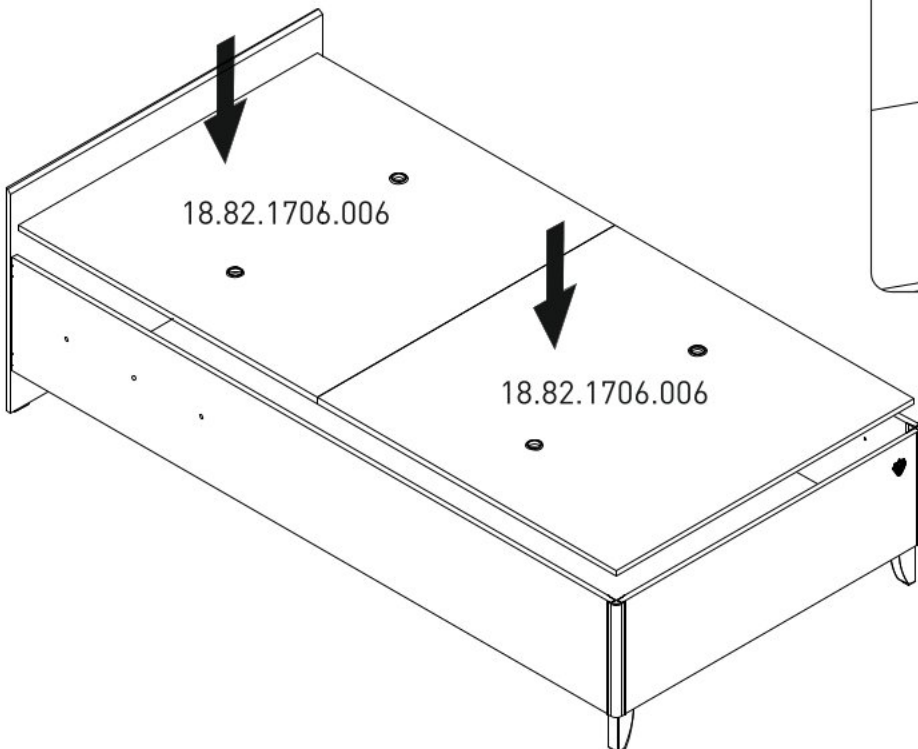

Studentská postel 120x200cm
s výklopným úložným prostorem
HABITAT

1

2

3

4

5

6

7

8

13.07.01.571

13.07.01.571

9

13.07.01.576

13.07.01.576

10