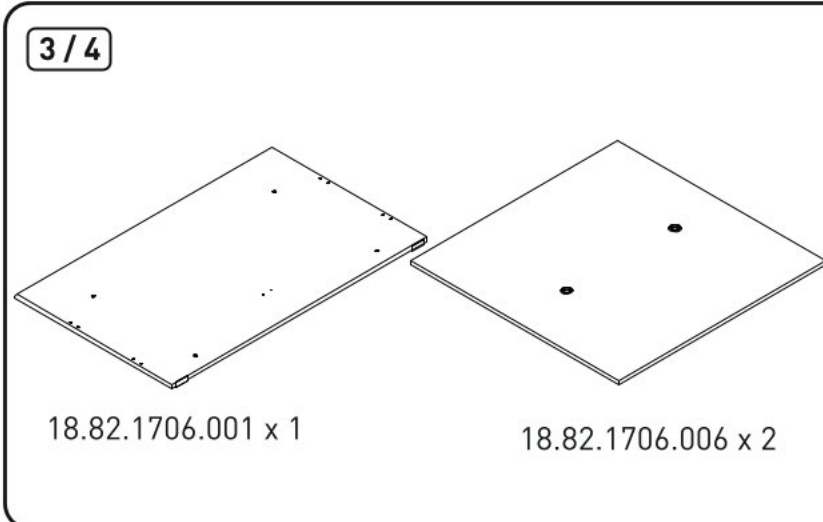

Studentská postel 120x200cm
s výklopným úložným prostorem
HABITAT

1

2

3

4

5

6

7