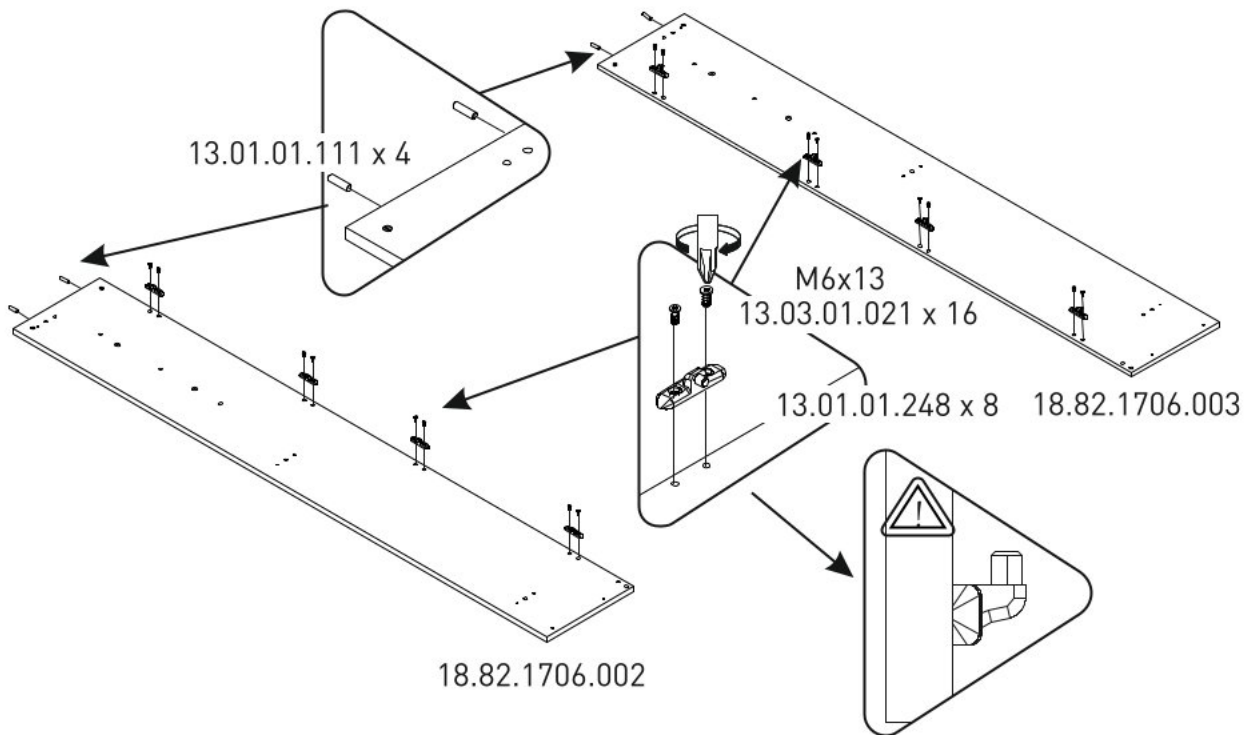

Studentská postel 120x200cm
s výklopným úložným prostorem
HABITAT

1

2

3

4

5

6

7

8

13.07.01.571

13.07.01.571

9

13.07.01.576

13.07.01.576

10