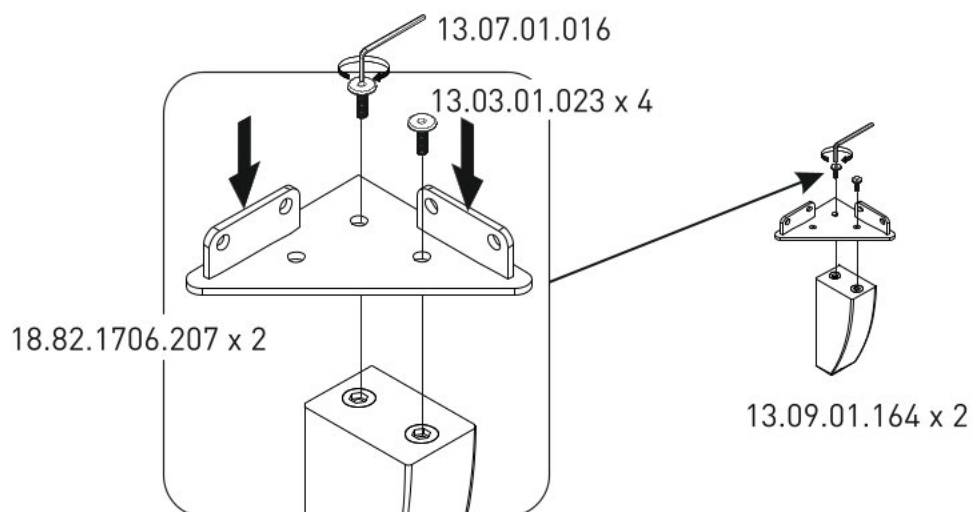

Studentská postel 120x200cm
s výklopným úložným prostorem
HABITAT

1

2

3

4

5

6

7