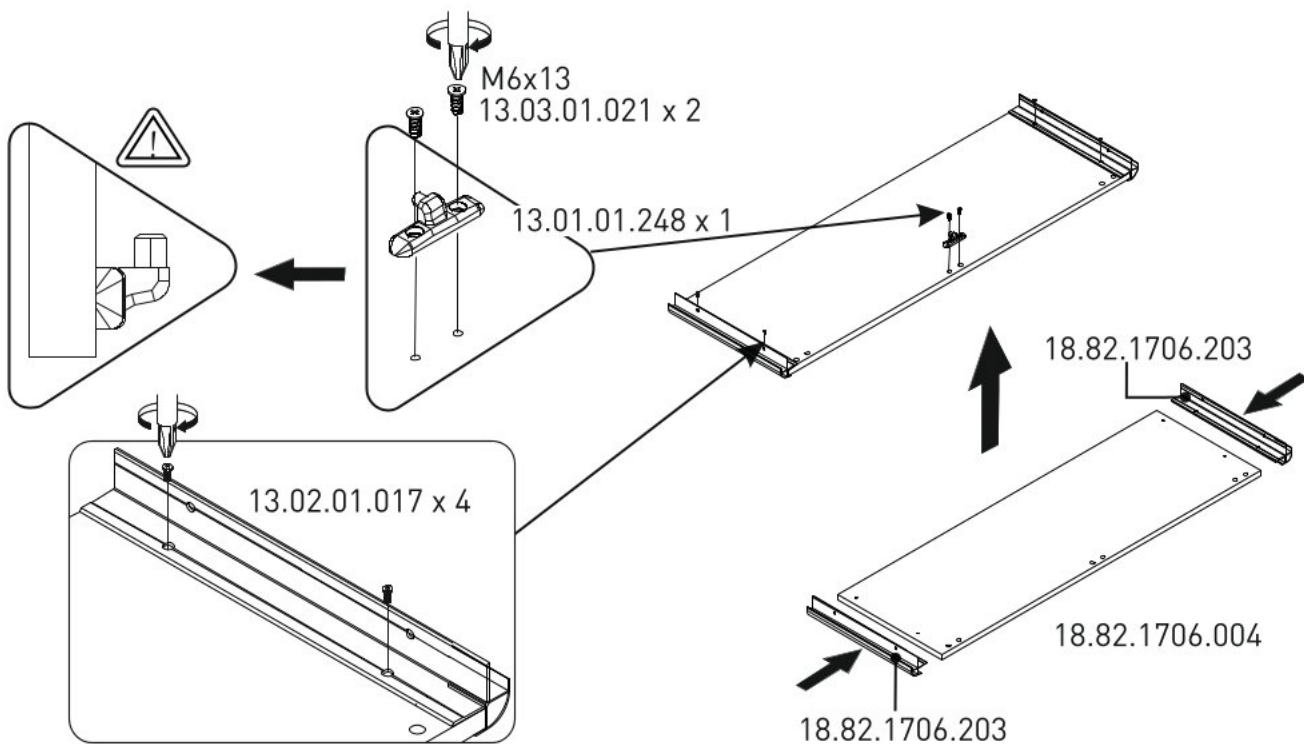

Studentská postel 120x200cm
s výklopným úložným prostorem
HABITAT

1

2

3

4

5

6

7

8

13.07.01.571

13.07.01.571

9

13.07.01.576

13.07.01.576

10