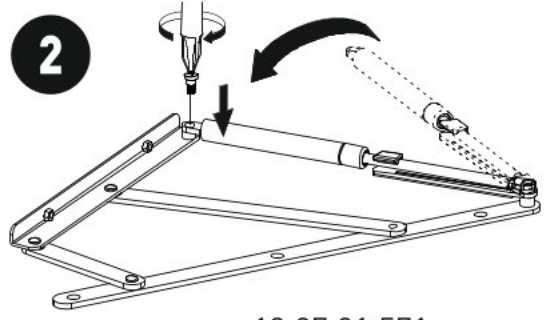

13.07.01.571

9