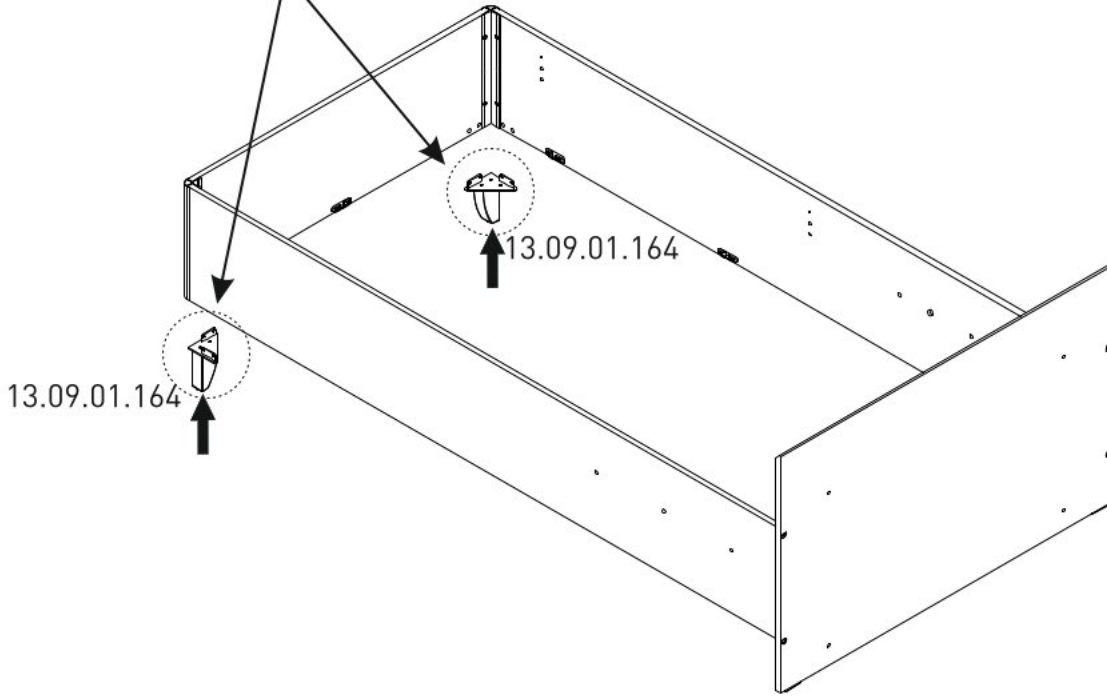

Studentská postel 120x200cm
s výklopným úložným prostorem
HABITAT

1

2

3

4

5

6

7