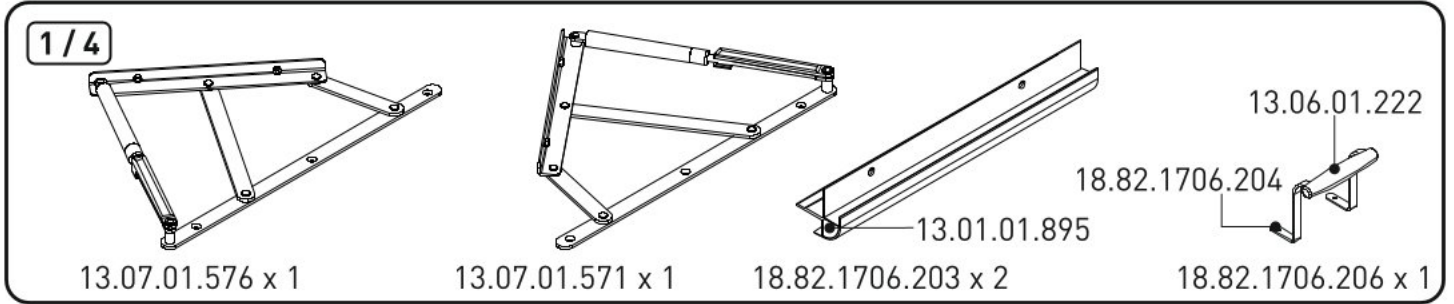

Studentská postel 120x200cm
s výklopným úložným prostorem
HABITAT

1

2

3

4

5

6

7