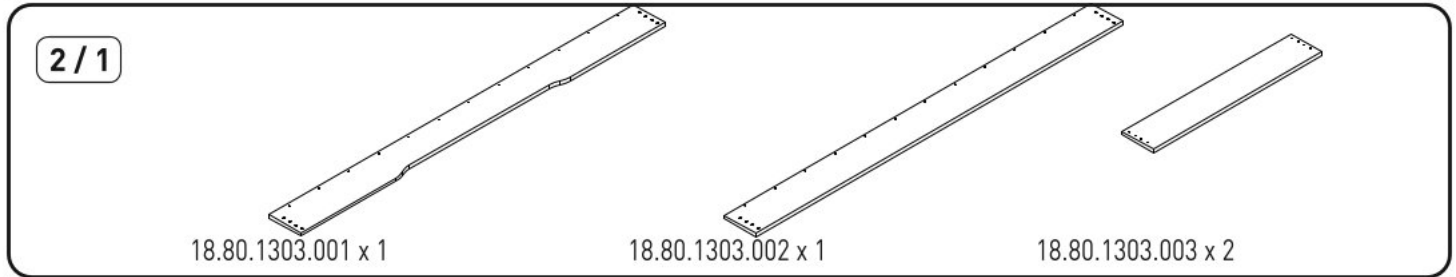

# Zásuvka pod postel 90x190cm LILIAN

3

4

5