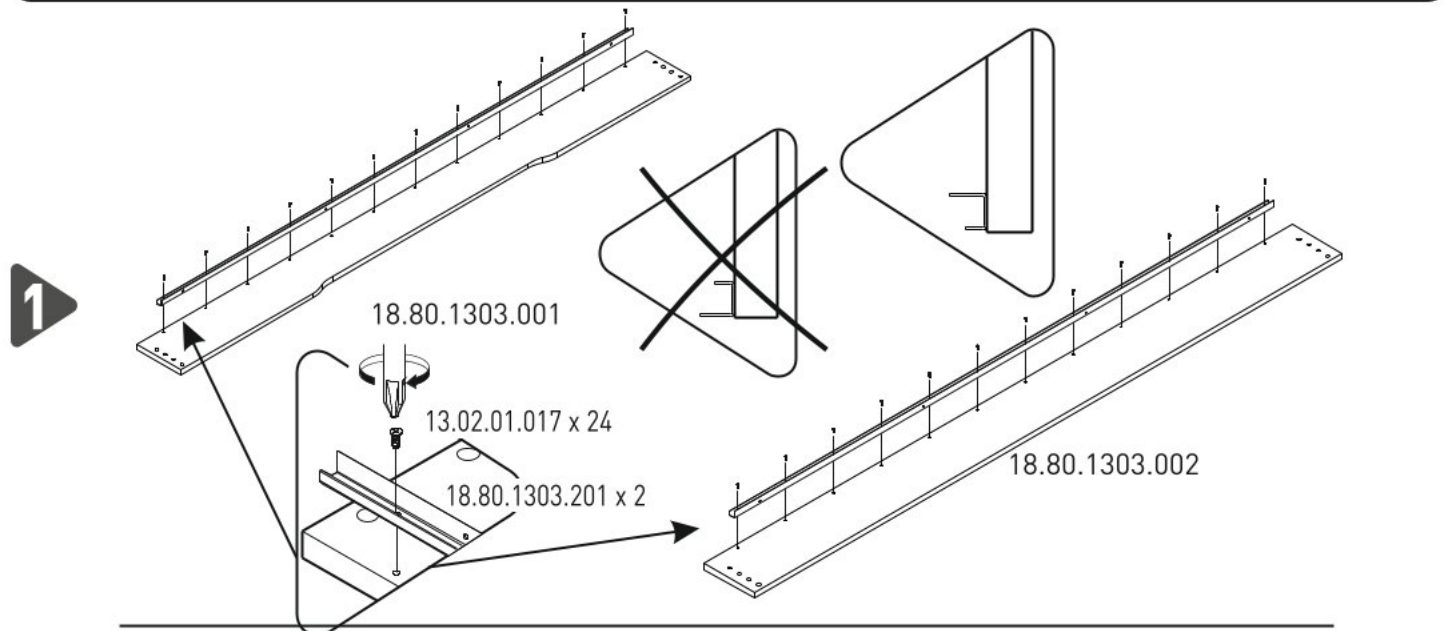

# Zásuvka pod postel 90x190cm LILIAN

3

4

5