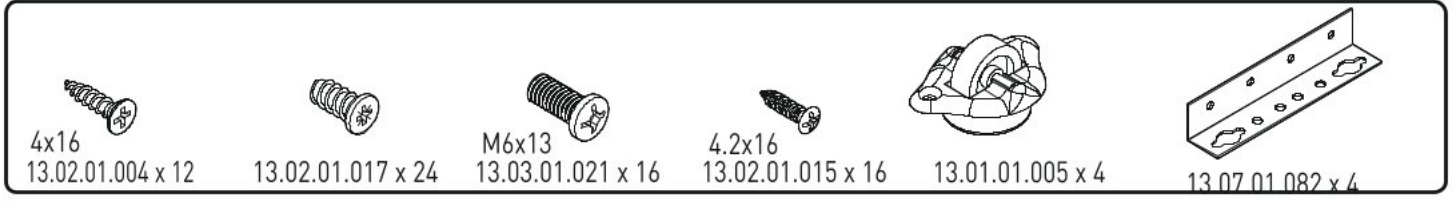

# Zásuvka pod postel 90x190cm LILIAN

3

4

5