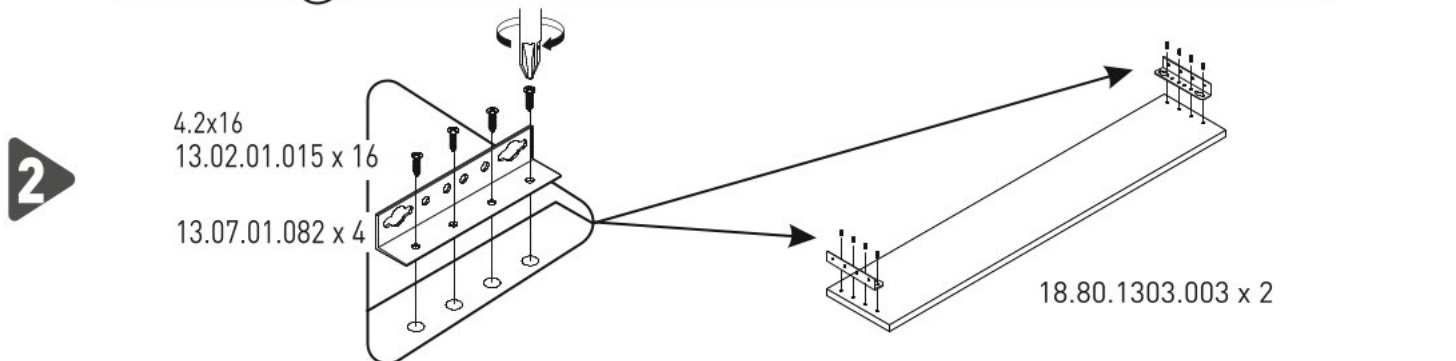

# Zásuvka pod postel 90x190cm LILIAN

3

4

5