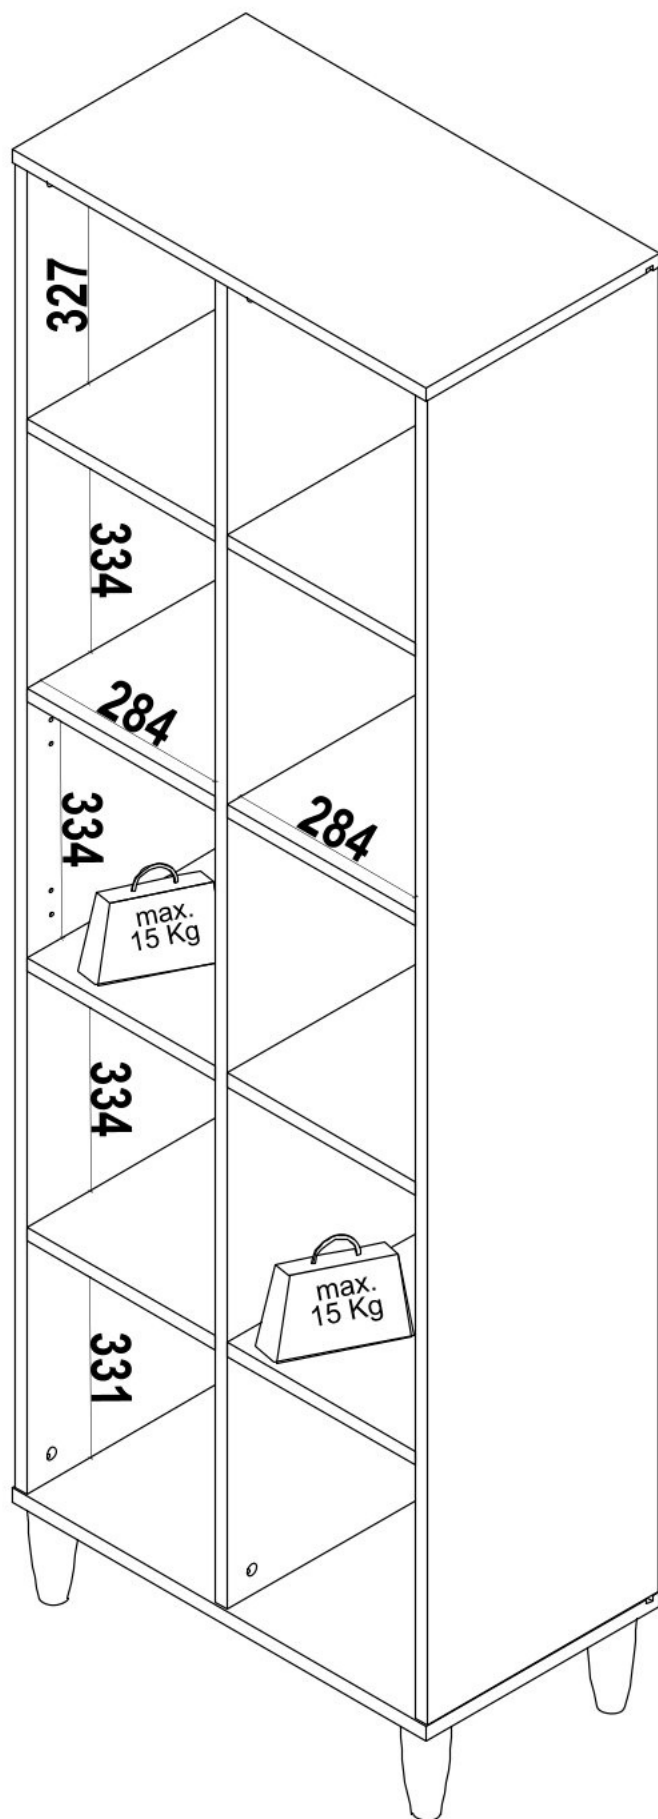

Knihovna CHERE

<p>ACCESSORIE NO : 002 TITUS MİNİFİX GÖVDE</p>  <p>12 ADET</p>	<p>ACCESSORIE NO : 317 10'LUK MİNİFİX MİL</p>  <p>12 ADET</p>	<p>ACCESSORIE NO : 004 Ø8x30 KAVELA</p>  <p>8 ADET</p>	<p>ACCESSORIE NO : 020 MİNİFİX TAPA BEYAZ</p>  <p>12 ADET</p>	<p>ACCESSORIE NO : 011 ARKALIK SABİTLEME 3.5x25 S. VİDASI</p>  <p>10 ADET</p>
<p>ACCESSORIE NO : 406 PLS. RAF PİMİ EURO VİDALI</p>  <p>32 ADET</p>	<p>ACCESSORIE NO : 119 6.3*9 MM EURO VİDA</p>  <p>32 ADET</p>	<p>ACCESSORIE NO : 021 DÜZ MENTEŞE</p>  <p>2 ADET</p>	<p>ACCESSORIE NO : 182 FRENLİ DÜZ MENTEŞE</p>  <p>2 ADET</p>	<p>ACCESSORIE NO : 092 4*18 MM S. VİDASI</p>  <p>16 ADET</p>
<p>ACCESSORIE NO : 095 4*30 MM S. VİDASI</p>  <p>12 ADET</p>	<p>ACCESSORIE NO : 299 M6*25 VİDA</p>  <p>4 ADET</p>	<p>ACCESSORIE NO : 524 ARDIÇ AYAK PEMBE</p>  <p>4 ADET</p>	<p>ACCESSORIE NO : 574 TOPUZ KULP</p>  <p>2 ADET</p>	<p>ACCESSORIE NO : 104 M4*25 MM VİDA</p>  <p>2 ADET</p>
				<p>ACCESSORIE NO : 543 DEPREM GÜVENLİK APARATI</p>  <p>1 TAKIM</p>

NO	ADET/PCS	ÖLÇÜ/DIMENSIONS	NO	ADET/PCS	ÖLÇÜ/DIMENSIONS	NO	ADET/PCS	ÖLÇÜ/DIMENSIONS
01	1	1732 X 317						
02	1	1732 X 317						
03	1	624 X 320						
04	1	1732 X 237						
05	1	624 X 320						
06	2	1743 X 295						
07	8	297 X 284						
08	1	1073 X 309						
09	1	369 X 309						

PLEASE ORDER THE ACCESSORIES ACCORDING TO THE REFERENCE NUMBER ON THE DRAWING(EXAMPLE ACCESSORIE NO-008 RAFIX MİL 1.PCS.)

PLEASE ORDER THE SPARE PARTS ACCORDING TO THE REFERENCE NUMBER ON THE DRAWING

INSTALLATION STEPS