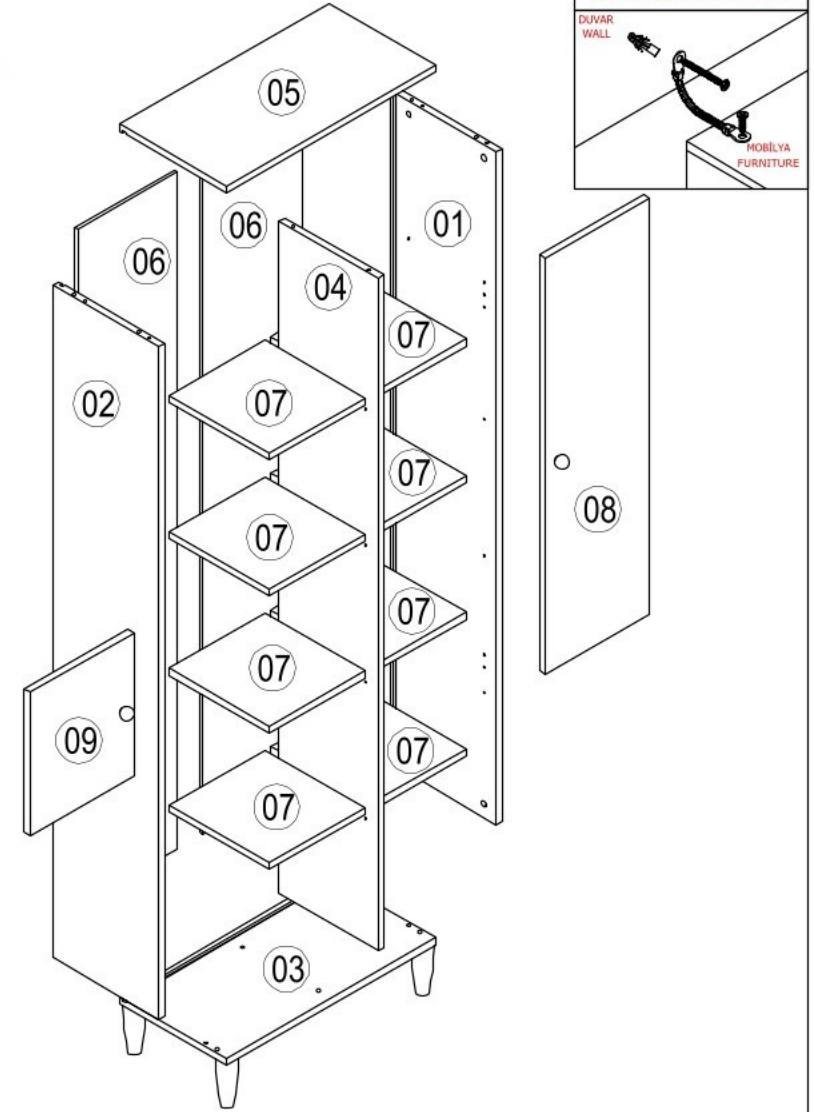

Knihovna CHERE

<p>ACCESSORIE NO : 002 TITUS MİNİFİX GÖVDE</p>  <p>12 ADET</p>	<p>ACCESSORIE NO : 317 10'LUK MİNİFİX MİL</p>  <p>12 ADET</p>	<p>ACCESSORIE NO : 004 Ø8x30 KAVELA</p>  <p>8 ADET</p>	<p>ACCESSORIE NO : 020 MİNİFİX TAPA BEYAZ</p>  <p>12 ADET</p>	<p>ACCESSORIE NO : 011 ARKALIK SABİTLEME 3.5x25 S. VİDASI</p>  <p>10 ADET</p>
<p>ACCESSORIE NO : 406 PLS. RAF PİMİ EURO VİDALI</p>  <p>32 ADET</p>	<p>ACCESSORIE NO : 119 6.3*9 MM EURO VİDA</p>  <p>32 ADET</p>	<p>ACCESSORIE NO : 021 DÜZ MENTEŞE</p>  <p>2 ADET</p>	<p>ACCESSORIE NO : 182 FRENLİ DÜZ MENTEŞE</p>  <p>2 ADET</p>	<p>ACCESSORIE NO : 092 4*18 MM S. VİDASI</p>  <p>16 ADET</p>
<p>ACCESSORIE NO : 095 4*30 MM S. VİDASI</p>  <p>12 ADET</p>	<p>ACCESSORIE NO : 299 M6*25 VİDA</p>  <p>4 ADET</p>	<p>ACCESSORIE NO : 524 ARDIÇ AYAK PEMBE</p>  <p>4 ADET</p>	<p>ACCESSORIE NO : 574 TOPUZ KULP</p>  <p>2 ADET</p>	<p>ACCESSORIE NO : 104 M4*25 MM VİDA</p>  <p>2 ADET</p>
				<p>ACCESSORIE NO : 543 DEPREM GÜVENLİK APARATI</p>  <p>1 TAKIM</p>

NO	ADET/PCS	ÖLÇÜ/DIMENSIONS	NO	ADET/PCS	ÖLÇÜ/DIMENSIONS	NO	ADET/PCS	ÖLÇÜ/DIMENSIONS
01	1	1732 X 317						
02	1	1732 X 317						
03	1	624 X 320						
04	1	1732 X 237						
05	1	624 X 320						
06	2	1743 X 295						
07	8	297 X 284						
08	1	1073 X 309						
09	1	369 X 309						

PLEASE ORDER THE ACCESSORIES ACCORDING TO THE REFERENCE NUMBER ON THE DRAWING(EXAMPLE ACCESSORIE NO-008 RAFIX MİL 1.PCS.)

PLEASE ORDER THE SPARE PARTS ACCORDING TO THE REFERENCE NUMBER ON THE DRAWING

INSTALLATION STEPS