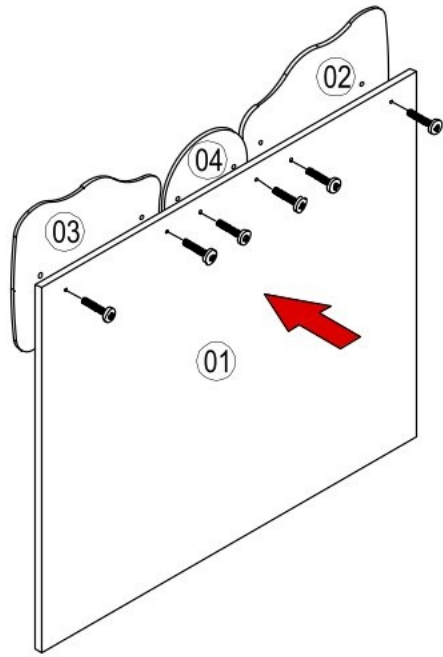

INSTALLATION STEPS