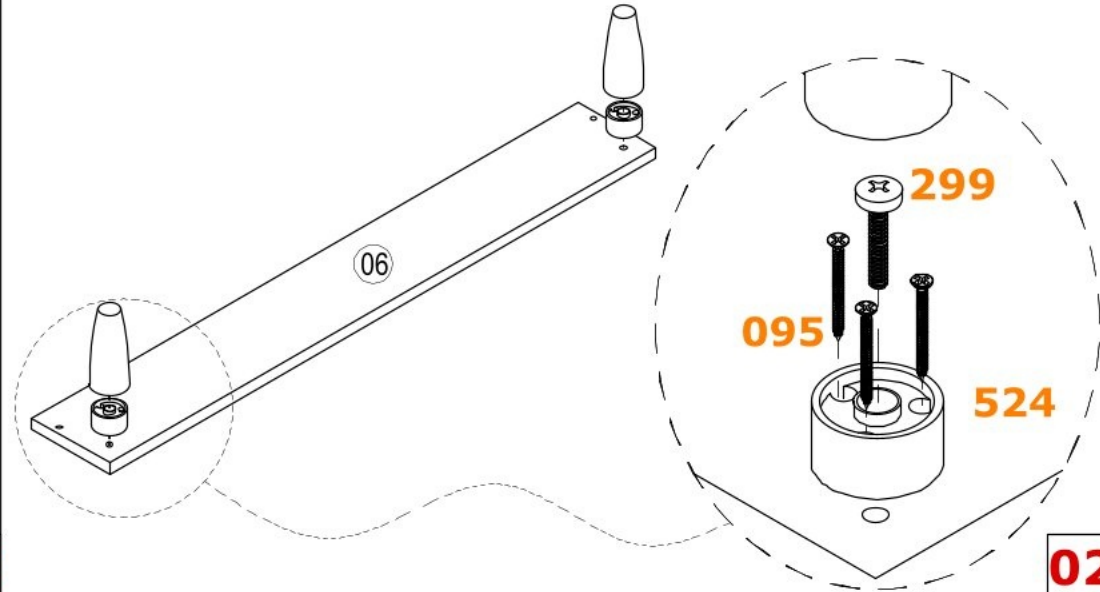

INSTALLATION STEPS

01

02

03

04