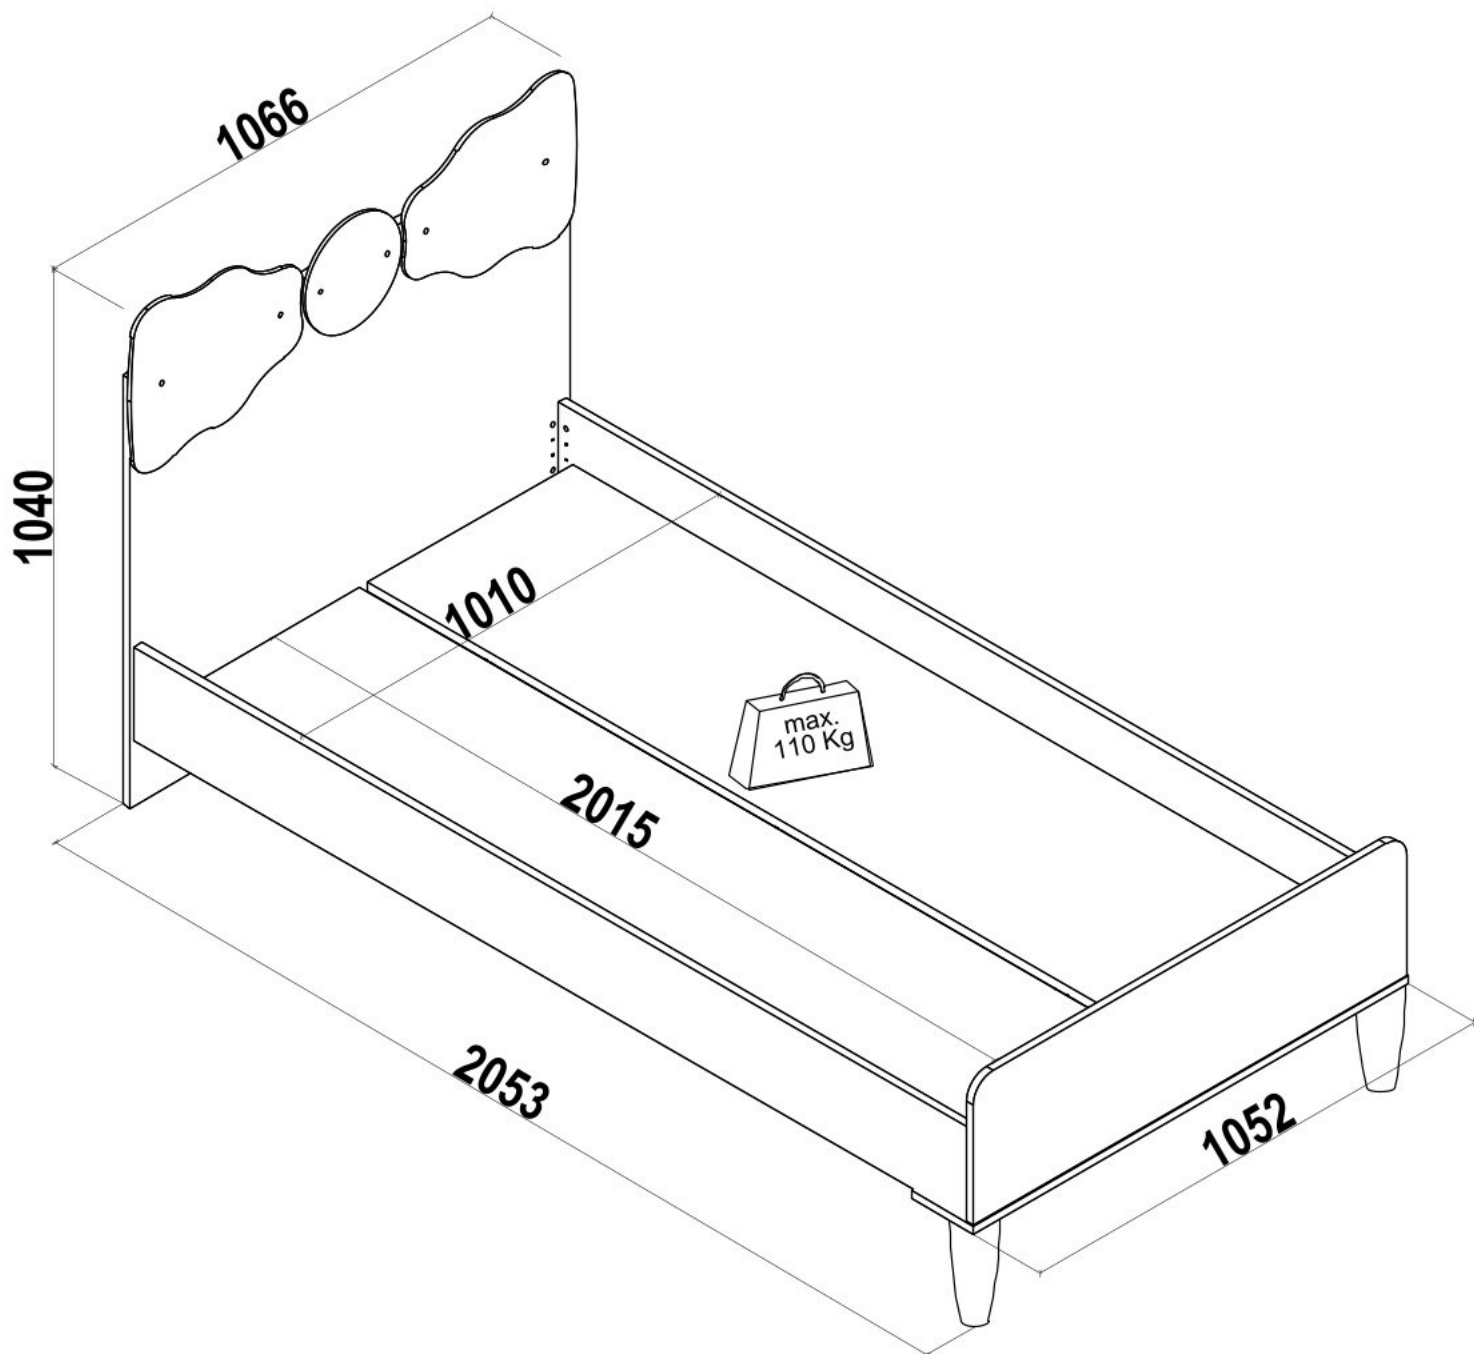

Dětská postel 100x200 CHERE

<p>ACCESSORIE NO : 031 KARYOLA MENTEŞE</p>  <p>4 ADET</p>	<p>ACCESSORIE NO : 114 M6*15 YSB VİDA</p>  <p>28 ADET</p>	<p>ACCESSORIE NO : 092 4*18 MM S. VİDASI</p>  <p>16 ADET</p>	<p>ACCESSORIE NO : 463 1010'LUK MANNESMAN DELİKLİ</p>  <p>3 ADET</p>	<p>ACCESSORIE NO : 420 PLS.KARYOLA AYAK</p>  <p>3 ADET</p>
<p>ACCESSORIE NO : 004 Ø8x30 KAVELA</p>  <p>2 ADET</p>	<p>ACCESSORIE NO : 002 TİTUS MİNİFİX GÖVDE</p>  <p>3 ADET</p>	<p>ACCESSORIE NO : 001 MİNİFİX MİL 6 MM</p>  <p>3 ADET</p>	<p>ACCESSORIE NO : 144 M6 SOMUN</p>  <p>3 ADET</p>	<p>ACCESSORIE NO : 109 M6*45 VİDA</p>  <p>3 ADET</p>
<p>ACCESSORIE NO : 524 ARDIÇ AYAK PEMBE</p>  <p>2 ADET</p>	<p>ACCESSORIE NO : 299 M6*25 VİDA</p>  <p>2 ADET</p>	<p>ACCESSORIE NO : 095 4*30 MM S. VİDASI</p>  <p>6 ADET</p>	<p>ACCESSORIE NO : 107 M6*35 VİDA</p>  <p>6 ADET</p>	<p>ACCESSORIE NO : 125 M6*60 ALYAN VİDA</p>  <p>2 ADET</p>
			<p>ACCESSORIE NO : 131 4mm ALYAN ANAHTAR</p>  <p>1 ADET</p>	<p>ACCESSORIE NO : 510 Ø15 METAL SİLİNDİRİK SOMUN</p>  <p>2 ADET</p>

NO	ADET/PCS	ÖLÇÜ/DIMENSIONS	NO	ADET/PCS	ÖLÇÜ/DIMENSIONS	NO	ADET/PCS	ÖLÇÜ/DIMENSIONS
01	1	1066 x 900						
02	1	419 x 350						
03	1	419 x 350						
04	1	236 x 236						
05	1	1050 x 300						
06	1	1052 x 150						
07	1	2014 x 196						
08	1	2014 x 196						
09	2	1950 x 495						