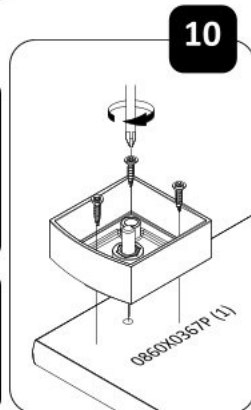

Kombinovaná komoda II SLOANE

6

7

8

9

10

11

16

0148X0400G

0148X0400G

25

26

27

0095
0094
3.5x16

6319

~20mm