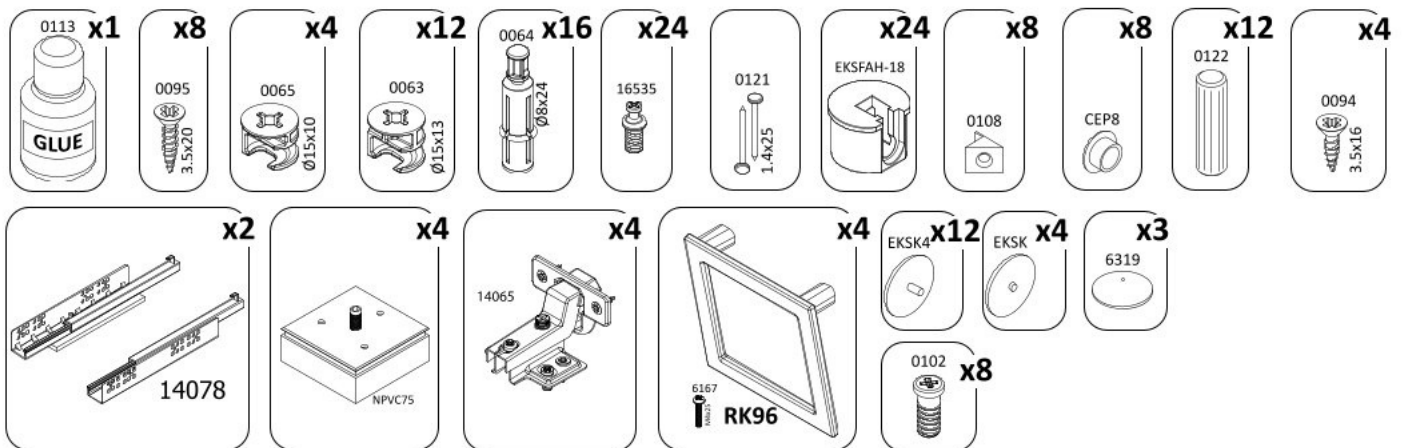

Kombinovaná komoda II SLOANE

6

7

8

9

10

11

16

17

18

19

20

21

22

23

24

0148X0400G

0148X0400G

25

26

27

0095
0094
3.5x16

6319

~20mm