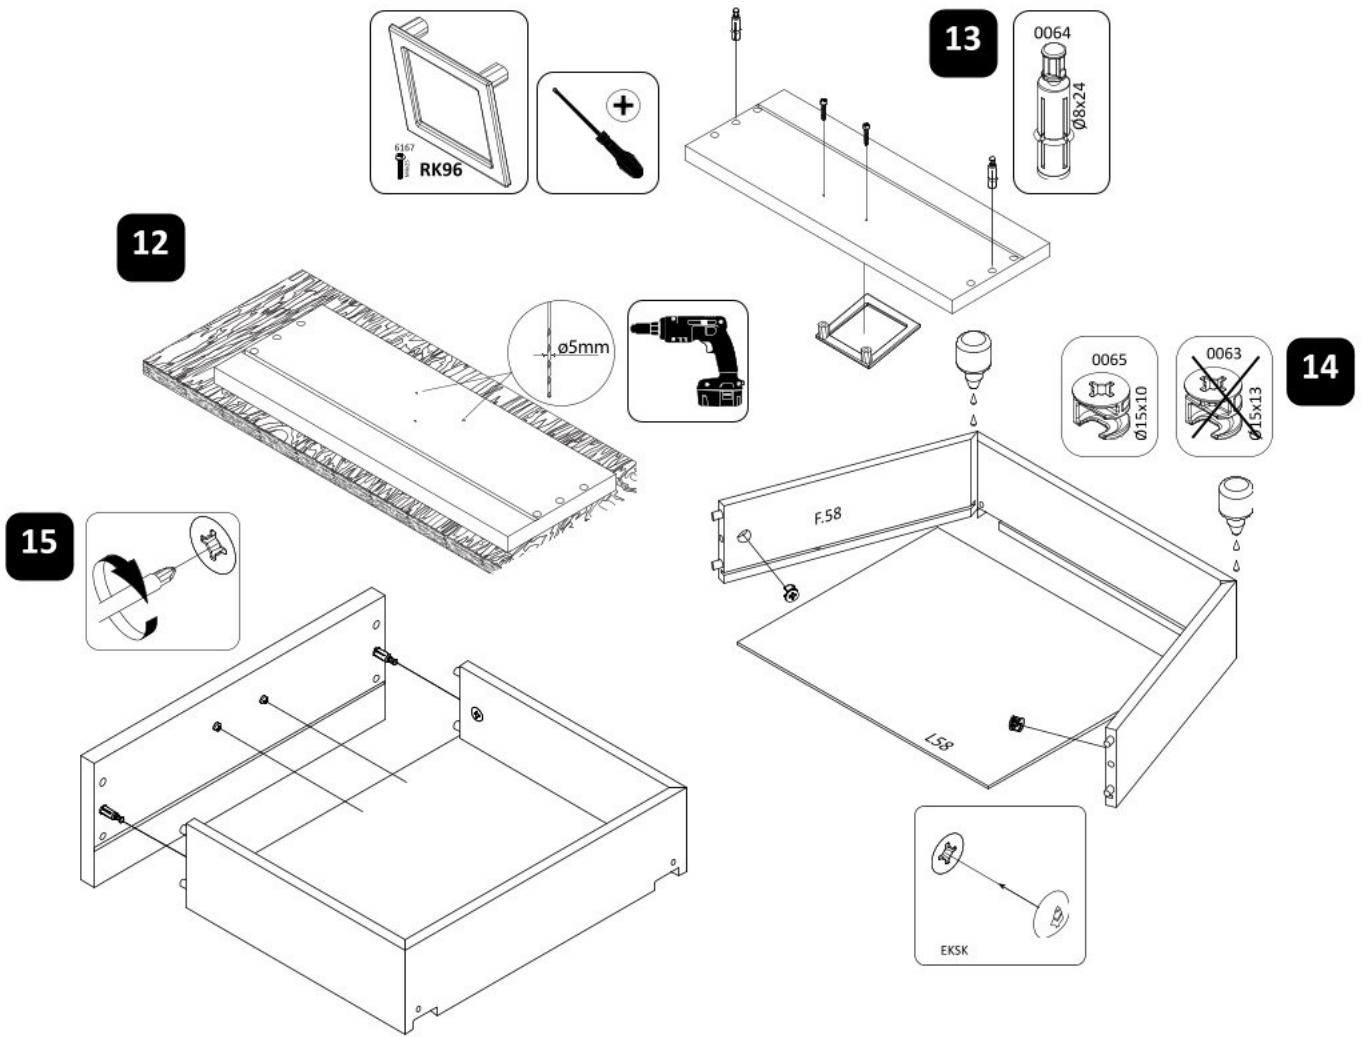

Kombinovaná komoda II SLOANE

6

7

8

9

10

11

16

17

18

19

20

21

22

23

24

0148X0400G

0148X0400G

25

26

27

0095
0094
3.5x16

6319

~20mm