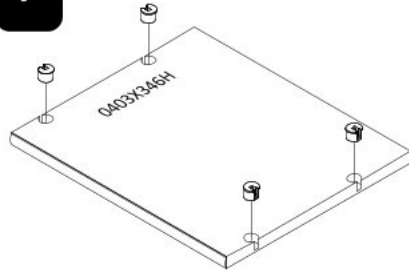

Kombinovaná komoda II SLOANE

6

7

8

9

10

11

16

0148X0400G

0148X0400G

25

26

27

0095
0094
3.5x16

6319

~20mm