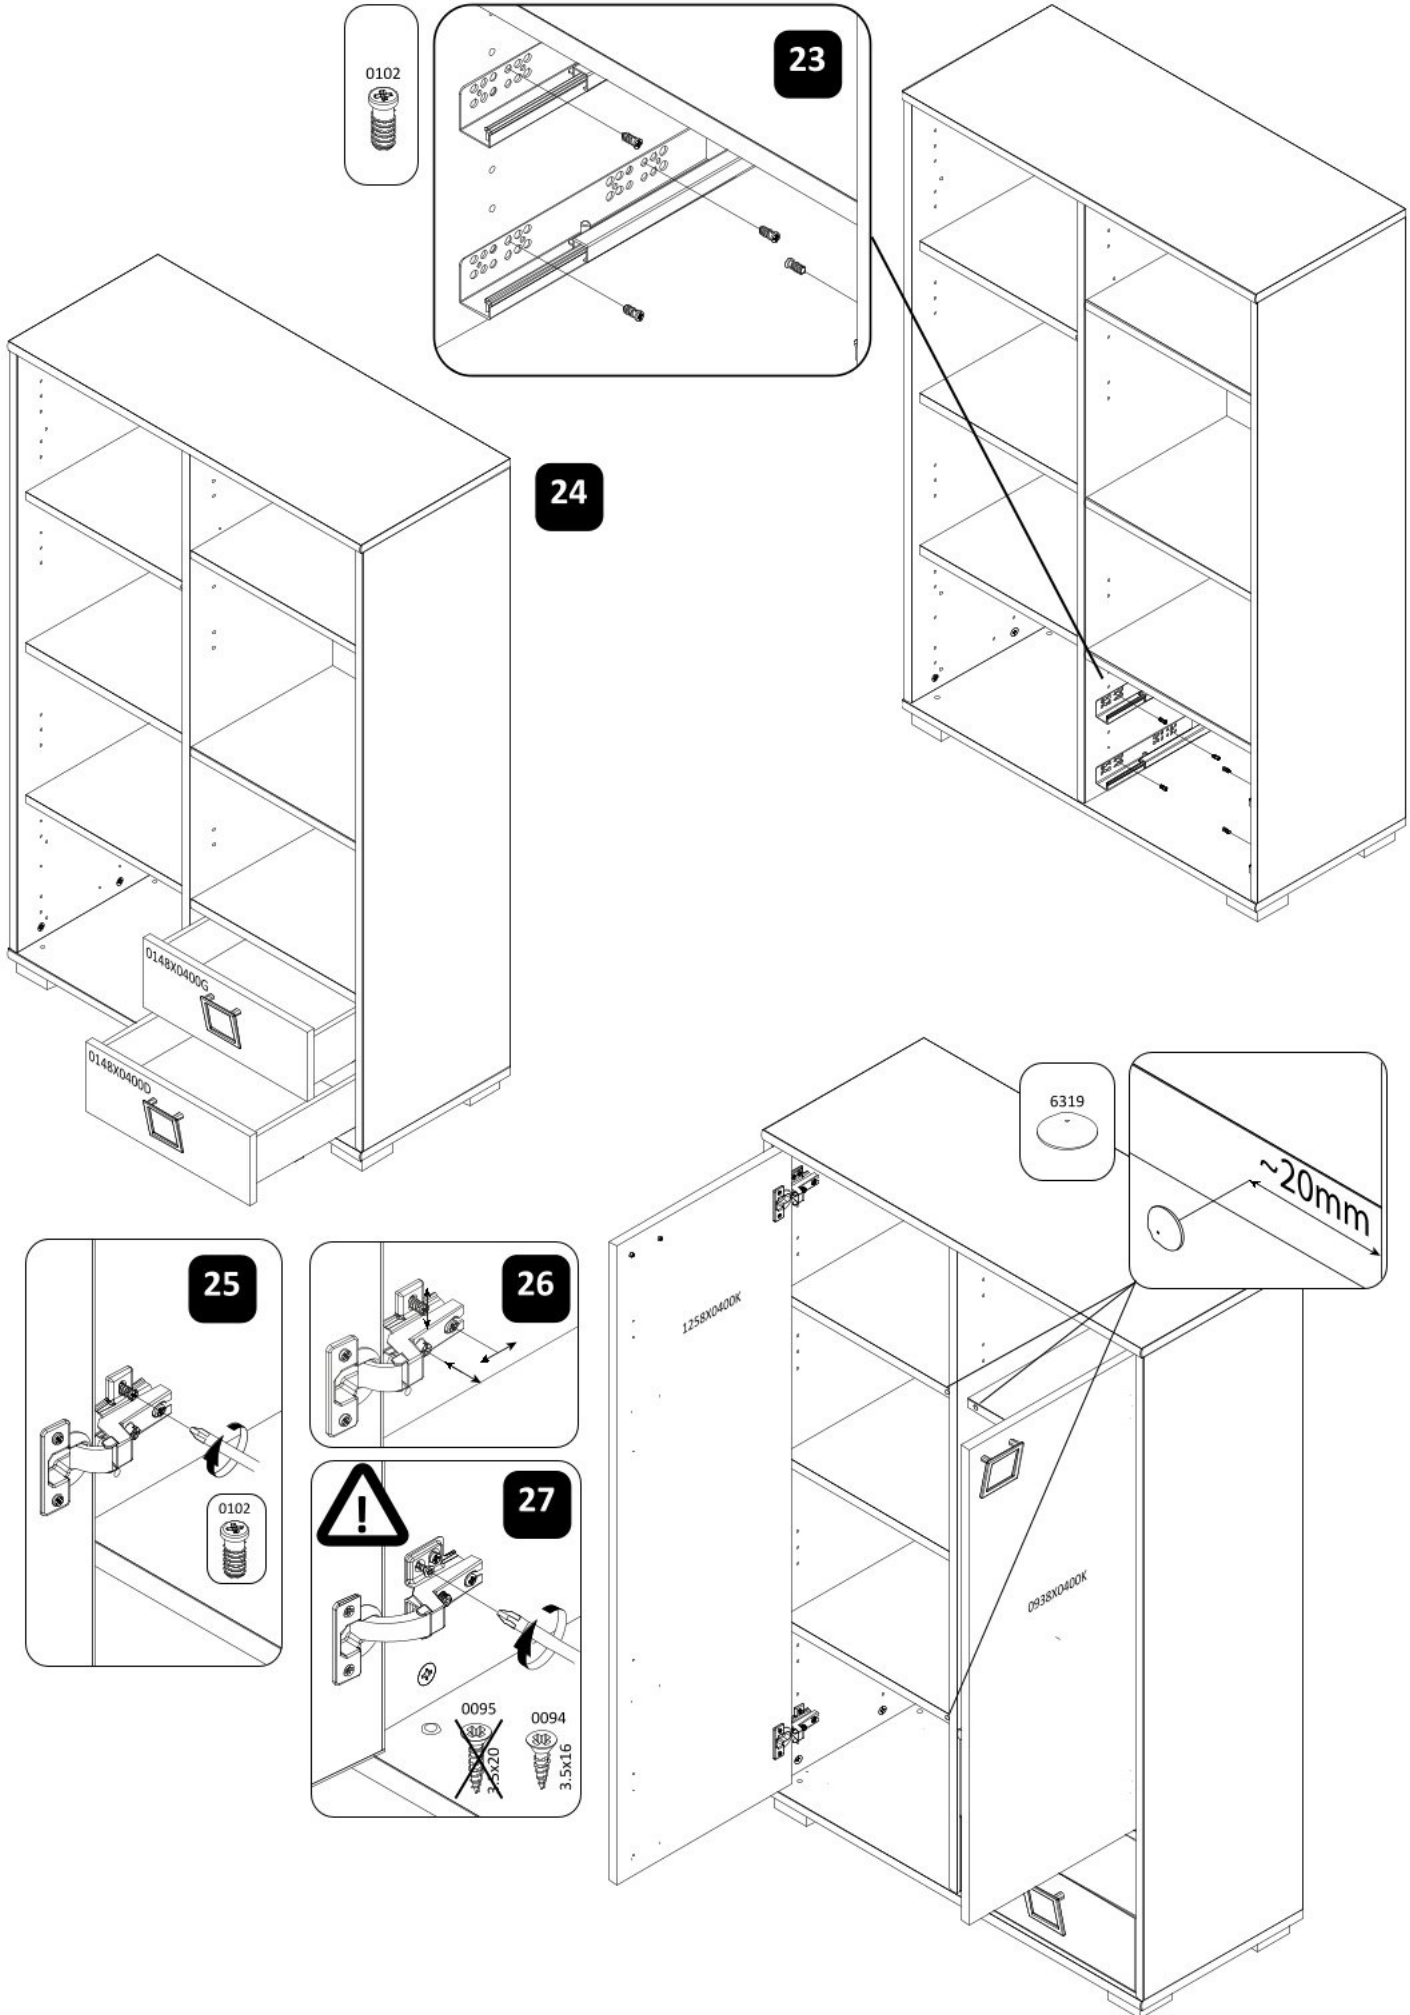

Kombinovaná komoda II SLOANE

6

7

8

9

10

11

16

17

18

19

20

21

22

23

24

0148X0400G

0148X0400G

25

26

27

0095
0094
3.5x16

6319

~20mm