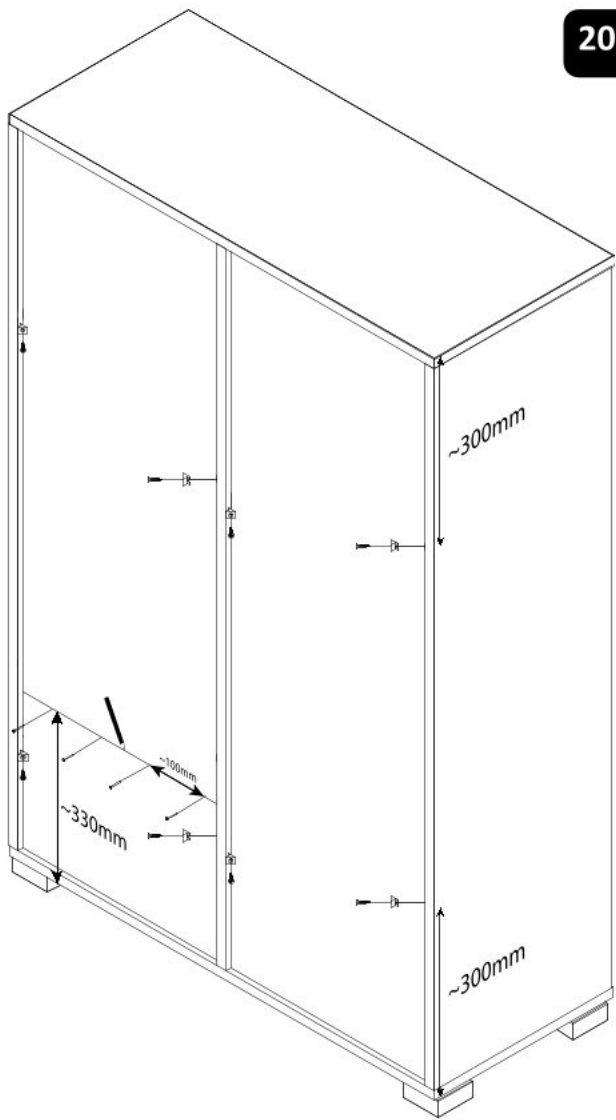

Kombinovaná komoda II SLOANE

6

7

8

9

10

11

16

17

18

19

20

21

22

23

24

0148X0400G

0148X0400G

25

26

27

0095
0094
3.5x16

6319

~20mm