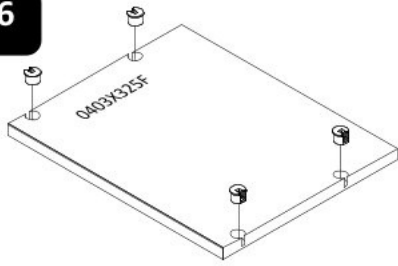

Kombinovaná komoda II SLOANE

6

7

8

9

10

11

16

0148X0400G

0148X0400G

25

26

27

0095
0094
3.5x16

6319

~20mm