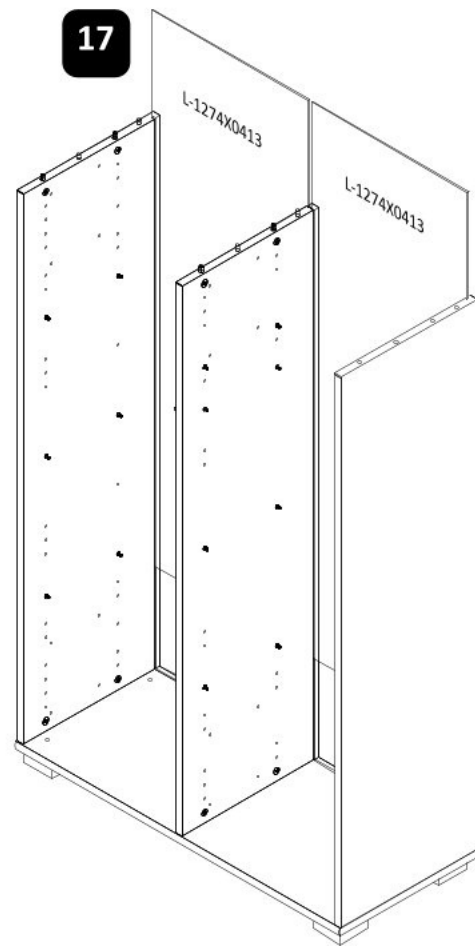

Kombinovaná komoda II SLOANE

6

7

8

9

10

11

16

17

18

19

20

21

22

23

24

0148X0400G

0148X0400G

25

26

27

0095
0094
3.5x16

6319

~20mm