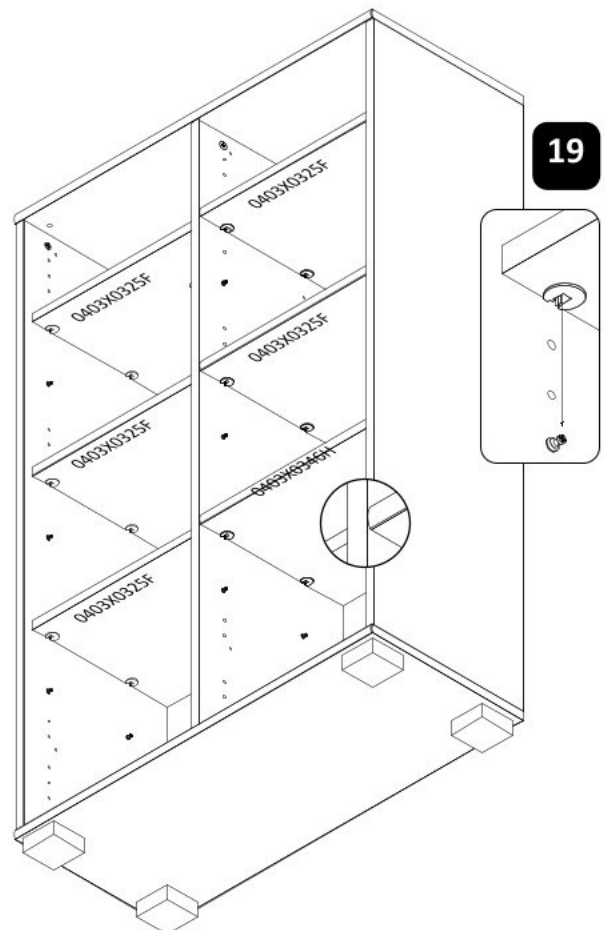

Kombinovaná komoda II SLOANE

6

7

8

9

10

11

16

17

18

19

20

21

22

23

24

0148X0400G

0148X0400G

25

26

27

0095
0094
3.5x16

6319

~20mm