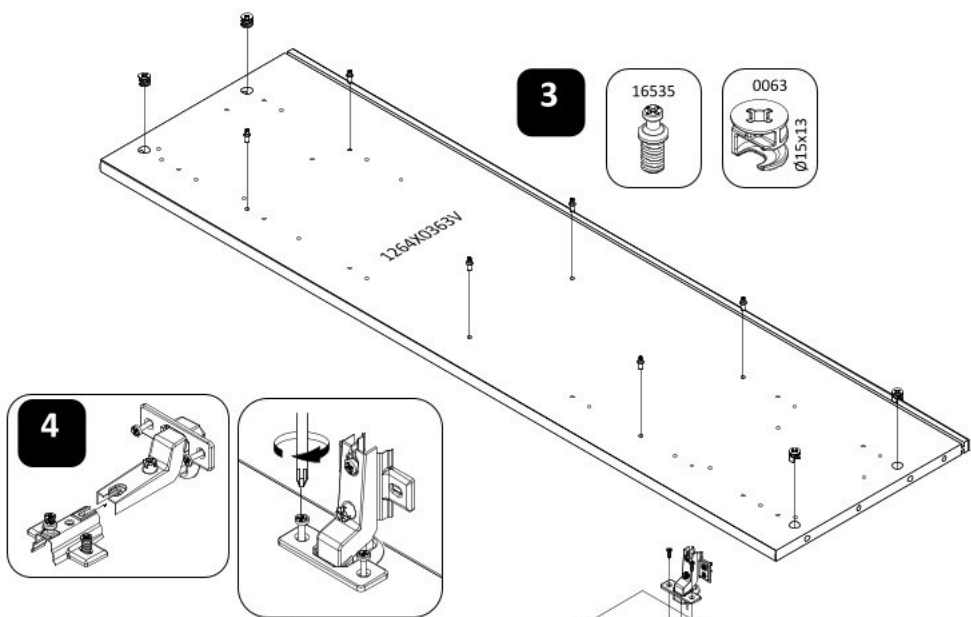

Kombinovaná komoda II SLOANE

6

7

8

9

10

11

16

17

18

19

20

21

22

23

24

0148X0400G

0148X0400G

25

26

27

0095
0094
3.5x16

6319

~20mm