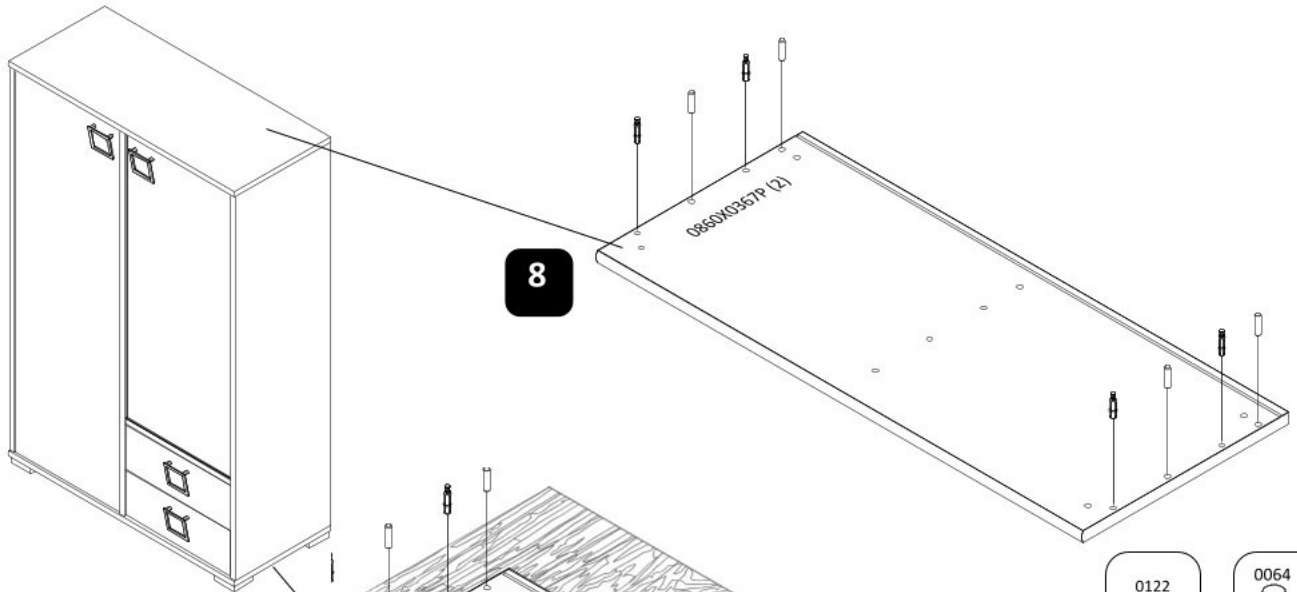

Kombinovaná komoda II SLOANE

6

7

8

9

10

11

16

0148X0400G

0148X0400G

25

26

27

0095
0094
3.5x16

6319

~20mm