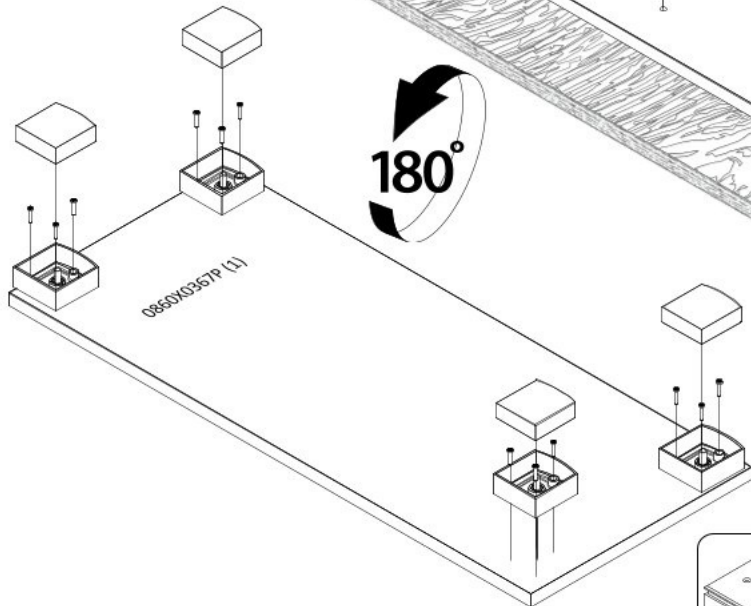

Kombinovaná komoda II SLOANE

6

7

8

9

10

11

16

0148X0400G

0148X0400G

25

26

27

0095
0094
3.5x16

6319

~20mm