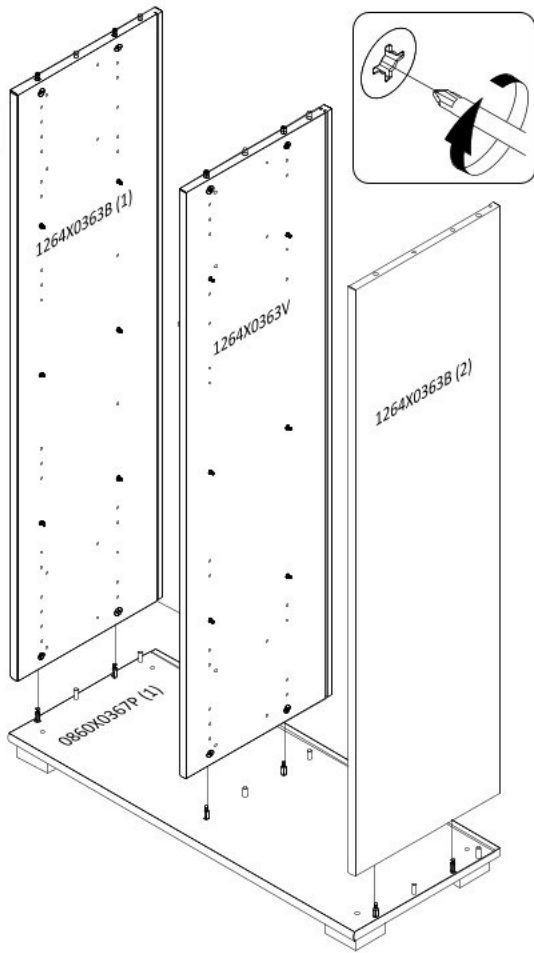

Kombinovaná komoda II SLOANE

6

7

8

9

10

11

16

0148X0400G

0148X0400G

25

26

27

0095
0094
3.5x16

6319

~20mm