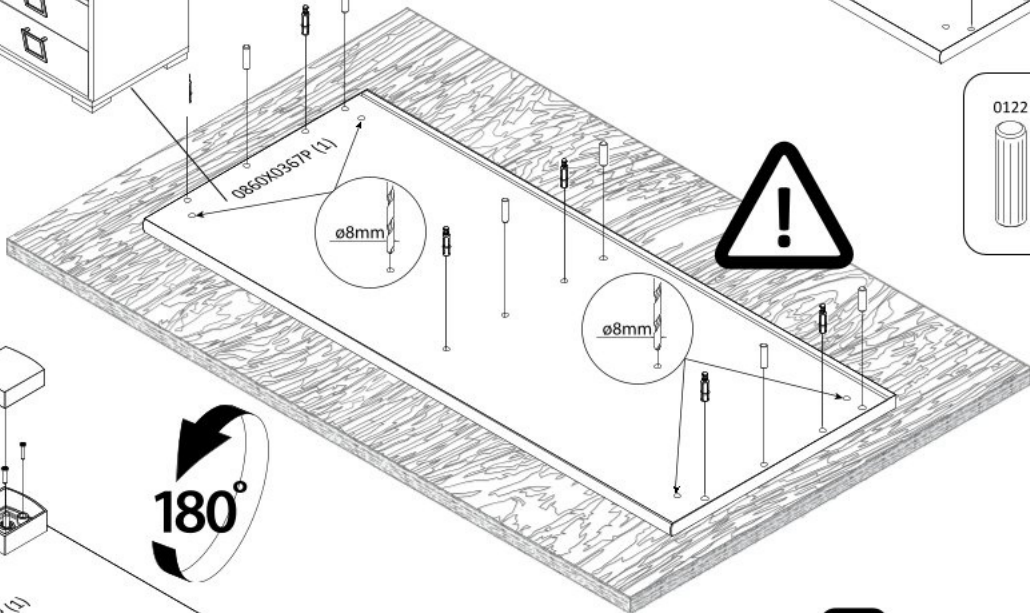

Kombinovaná komoda II SLOANE

6

7

8

9

10

11

16

17

18

19

20

21

22

23

24

0148X0400G

0148X0400G

25

26

27

0095
0094
3.5x16

6319

~20mm