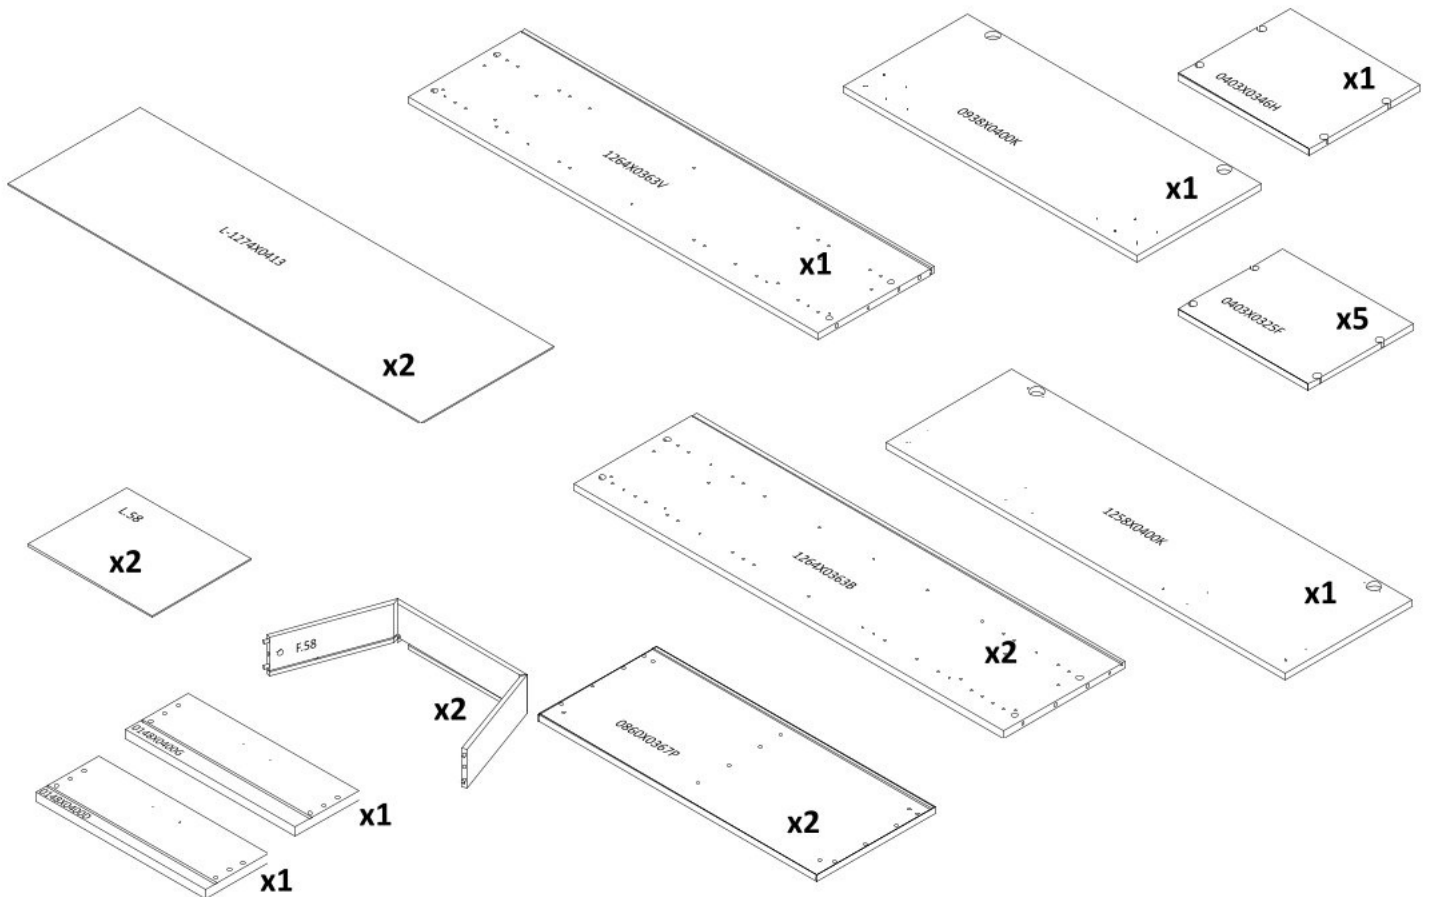

Kombinovaná komoda II SLOANE

6

7

8

9

10

11

16

17

18

19

20

21

22

23

24

0148X0400G

0148X0400G

25

26

27

0095
0094
3.5x16

6319

~20mm