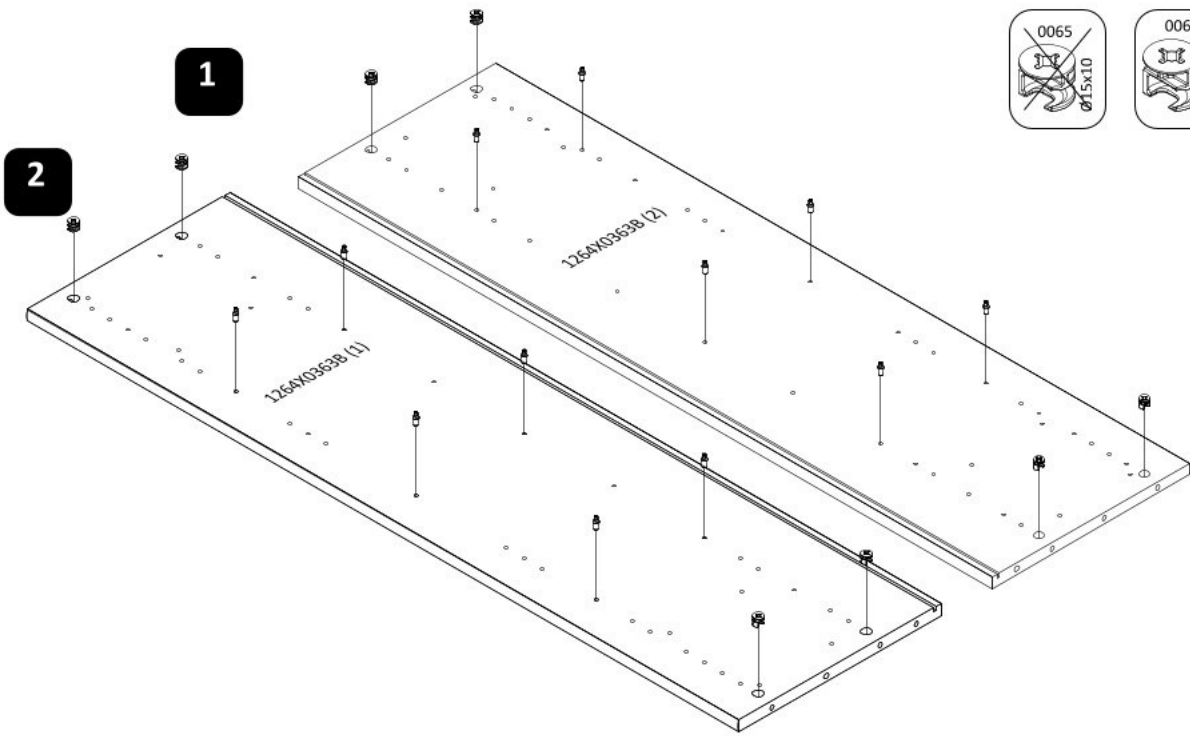

Kombinovaná komoda II SLOANE

6

7

8

9

10

11

16

17

18

19

20

21

22

23

24

0148X0400G

0148X0400G

25

26

27

0095
0094
3.5x16

6319

~20mm