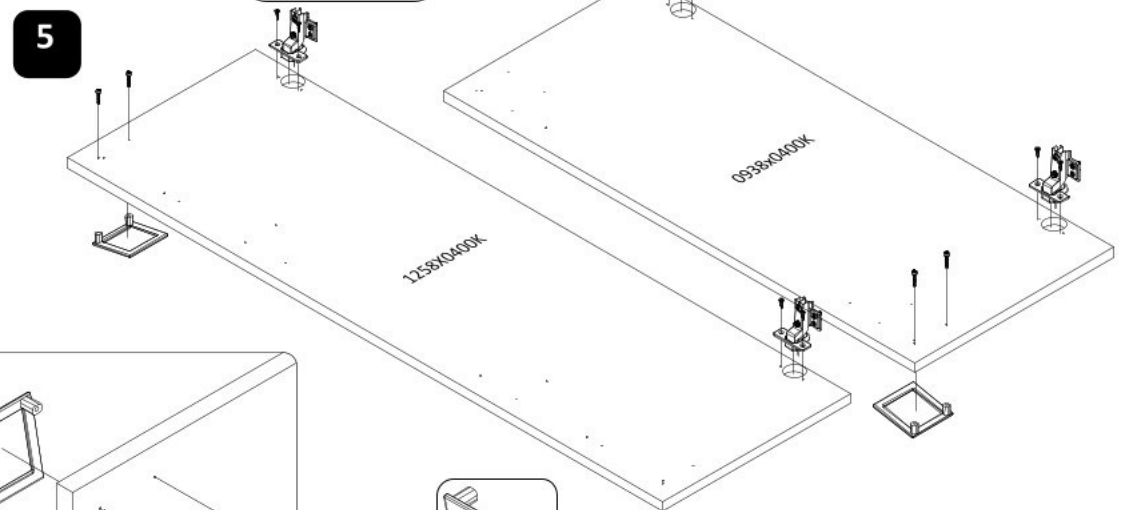

Kombinovaná komoda II SLOANE

6

7

8

9

10

11

16

17

18

19

20

21

22

23

24

0148X0400G

0148X0400G

25

26

27

0095
0094
3.5x16

6319

~20mm