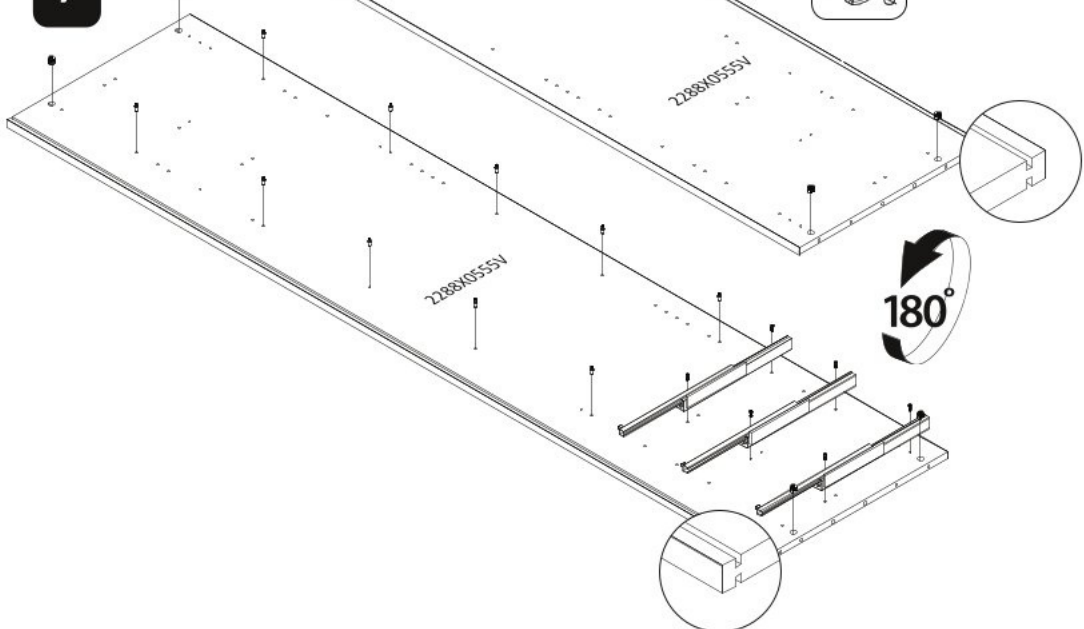

# Třídveřová kombinovaná šatní skříň I SLOANE

1

~~0095~~  
~~3.5x20~~

0094  
3.5x16

2

3

4

5

6

7

~~0095~~  
~~3.5x20~~

0094  
3.5x16

16

17

18

19