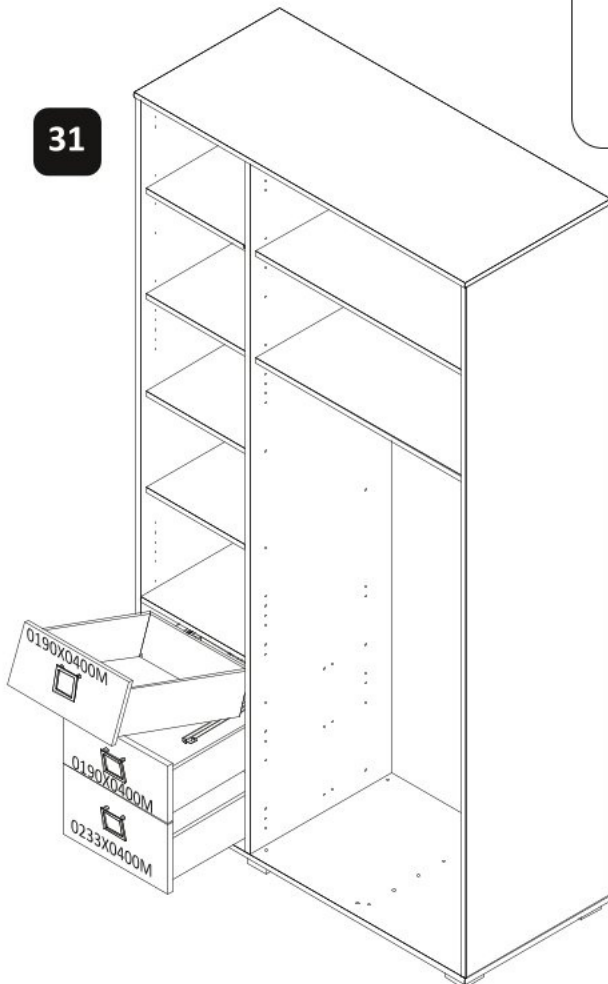

# Třídveřová kombinovaná šatní skříň I SLOANE

1

~~0095~~  
~~3.5x20~~

0094  
3.5x16

2

3

4

5

20

21

22

25

26

27

28

29

31

32

33

34

35

36

37

38