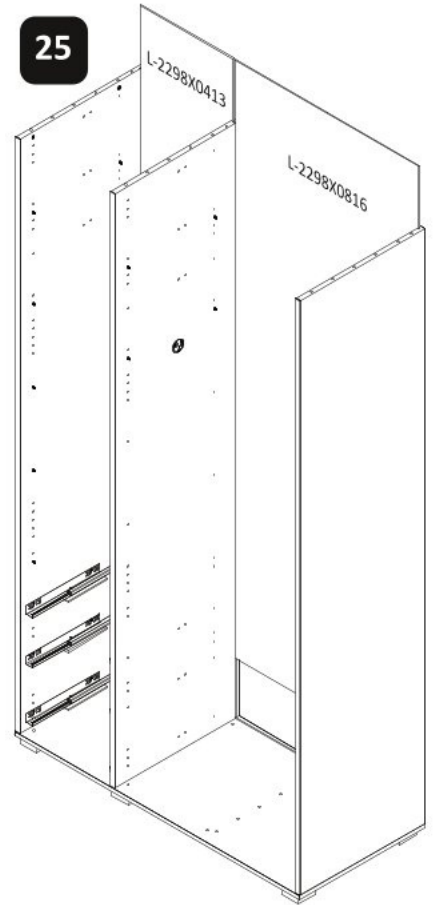

# Třídveřová kombinovaná šatní skříň I SLOANE

1

~~0095~~  
~~3.5x20~~

0094  
3.5x16

2

3

4

5

6

7

~~0095~~  
~~3.5x20~~

0094  
3.5x16

16

17

18

19

20

21

22

25

26

27

28

29

31

32

33

34

35

36

37

38