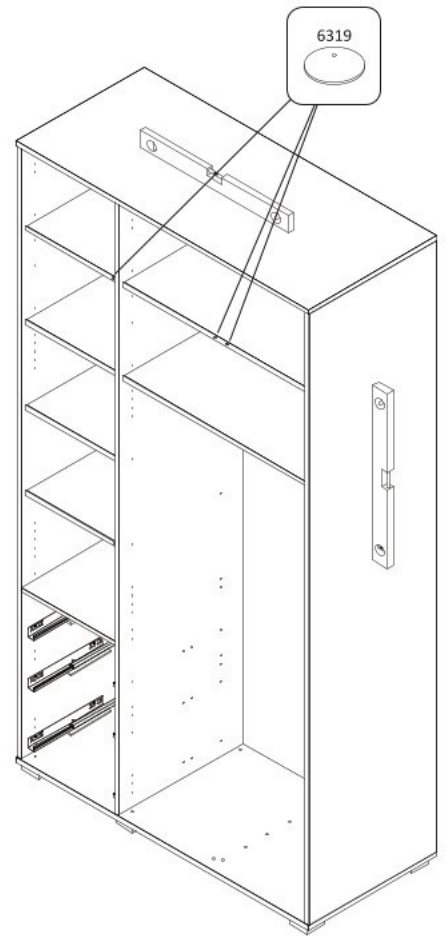

# Třídveřová kombinovaná šatní skříň I SLOANE

1

~~0095~~  
~~3.5x20~~

0094  
3.5x16

2

3

4

5

20

21

22

25

26

27

28

29