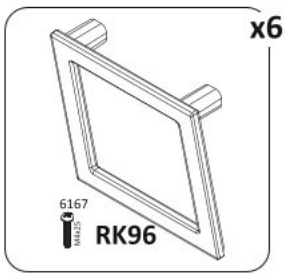

# Třídveřová kombinovaná šatní skříň I SLOANE

1

~~0095~~  
~~3.5x20~~

0094  
3.5x16

2

3

4

5

6

7

~~0095~~  
~~3.5x20~~

0094  
3.5x16

16

17

18

19