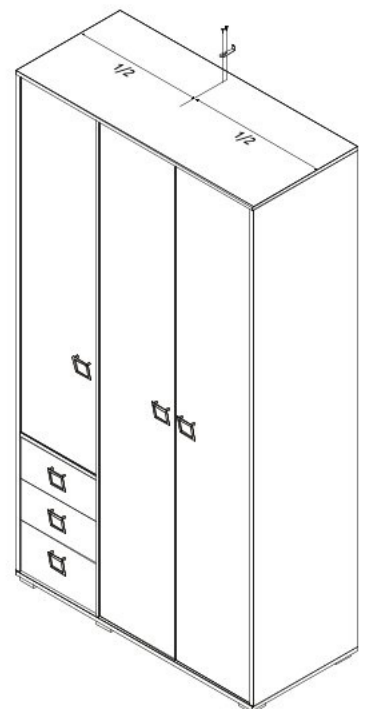

32

33

34

35

36

37

38

0096

10397

39

40

41

РУССКИЙ
Важная информация
Внимательно прочитайте.
Сохраните эту информацию.

ВНИМАНИЕ
Крепежные средства для
крепления к стене не прилагаются,
для разных материалов стен
требуются различные крепления.
Используйте крепежные средства,
подходящие для материала стен в
Вашем доме. Если Вы не уверены,
какой тип креплений подходит к
данному материалу, обратитесь в
специализированный магазин.

SRPSKI
Bitno!
Pažljivo pročitajte!
Sačuvajte za ubuduće.

UPOZORENJE!
Nisu dati okovi, tiplovi i šrafovi za
pričvršćivanje jer se zidovi razlikuju i
različiti materijali zahtevaju i različite
okove. Upotrebite one koji su pogodni
za zidove u vašem domu. Za savet koje
okove da upotrebite, obratite se u
lokalnoj gvozdari.

ENGLISH
Important information
Read carefully.
Keep this information for further
reference.

WARNING!
Fixing devices for the wall are not
included since different wall materials
require different types of fixing
devices. Use fixing devices suitable for
the walls in your home. For advice on
suitable fixing systems, contact your
local specialized dealer.

DEUTSCH
Wichtige Information Bitte sorgfältig
lesen und aufbewahren!

ACHTUNG HINWEIS!
Beschläge für die Wandbefestigung
sind nicht beigelegt, da sie von
der jeweiligen Wandbeschaffenheit
abhängig sind.
Benutzen Sie ausschließliche
Befestigungsbeschläge, die für die
heimischen Wände geeignet sind.
Bei diesbezüglichen Fragen ziehen Sie
den örtlichen Fachhandel zu Rate.

POLSKI
Ważne!
Uważnie przeczytać!
Zachować do wykorzystania w
przyszłości.