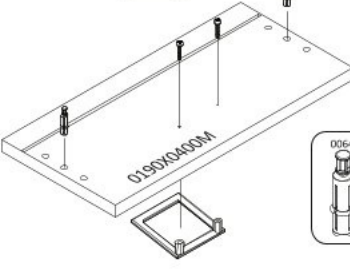

# Třídveřová kombinovaná šatní skříň I SLOANE

1

~~0095~~  
~~3.5x20~~

0094  
3.5x16

2

3

4

5

6

7

~~0095~~  
~~3.5x20~~

0094  
3.5x16

16

17

18

19