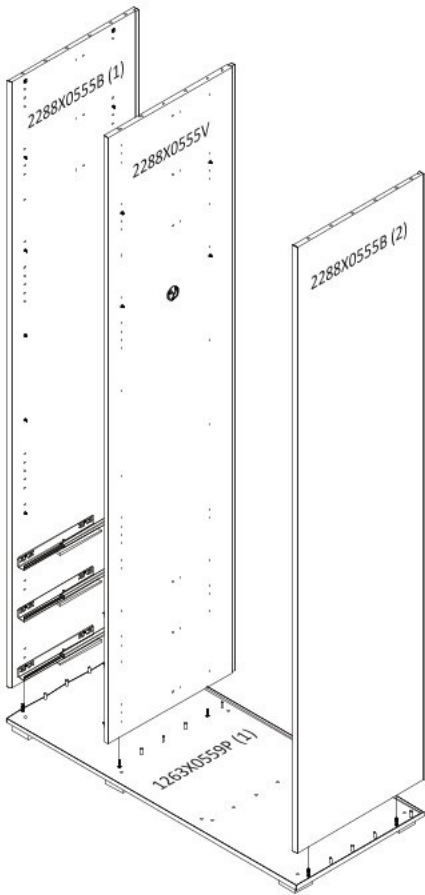

# Třídveřová kombinovaná šatní skříň I SLOANE

1

~~0095~~  
~~3.5x20~~

0094  
3.5x16

2

3

4

5

6

7

~~0095~~  
~~3.5x20~~

0094  
3.5x16

16

17

18

19

20

21

22

25

26

27

28

29