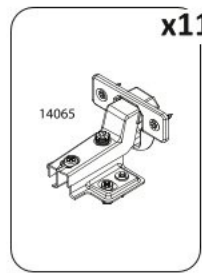

# Třídveřová kombinovaná šatní skříň I SLOANE

1

~~0095~~  
~~3.5x20~~

0094  
3.5x16

2

3

4

5

6

7

~~0095~~  
~~3.5x20~~

0094  
3.5x16

16

17

18

19