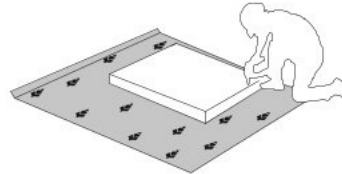

# Třídveřová kombinovaná šatní skříň I SLOANE

1

~~0095~~  
~~3.5x20~~

0094  
3.5x16

2

3

4

5

6

7

~~0095~~  
~~3.5x20~~

0094  
3.5x16

16

17

18

19