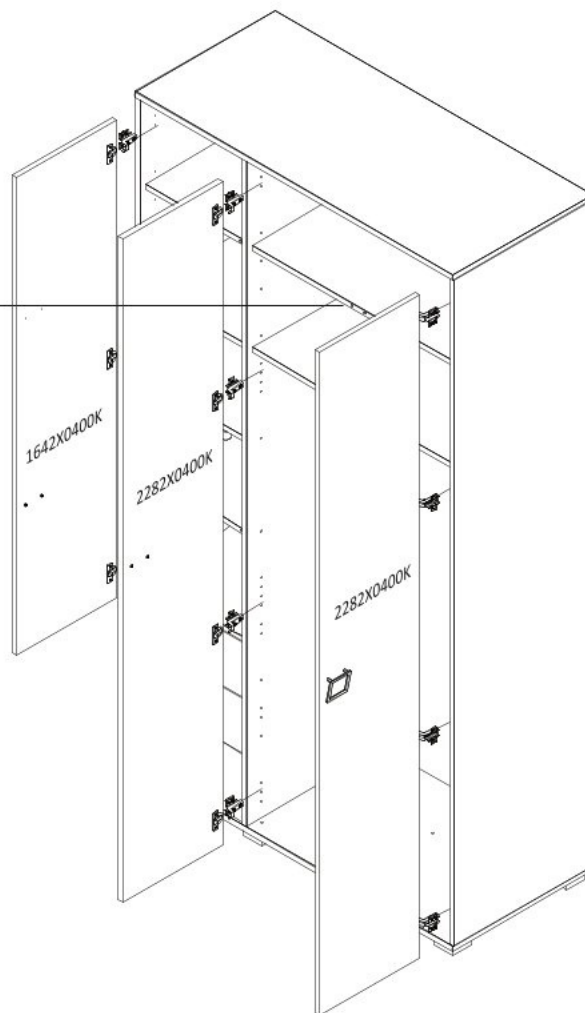

# Třídveřová kombinovaná šatní skříň I SLOANE

1

~~0095~~  
~~3.5x20~~

0094  
3.5x16

2

3

4

5

20

21

22

25

26

27

28

29

31

32

33

34

35

36

37

38