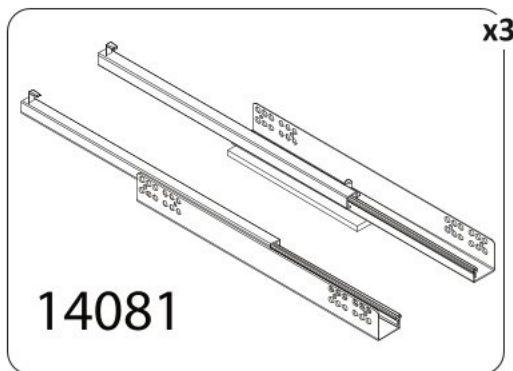

# Třídveřová kombinovaná šatní skříň I SLOANE

1

~~0095~~  
~~3.5x20~~

0094  
3.5x16

2

3

4

5

6

7

~~0095~~  
~~3.5x20~~

0094  
3.5x16

16

17

18

19