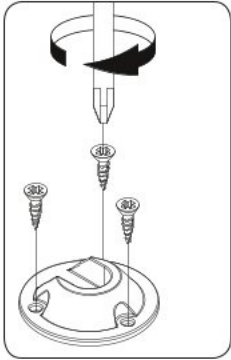

# Třídveřová kombinovaná šatní skříň I SLOANE

1

~~0095~~  
~~3.5x20~~

0094  
3.5x16

2

3

4

5

6

7

~~0095~~  
~~3.5x20~~

0094  
3.5x16

16

17

18

19