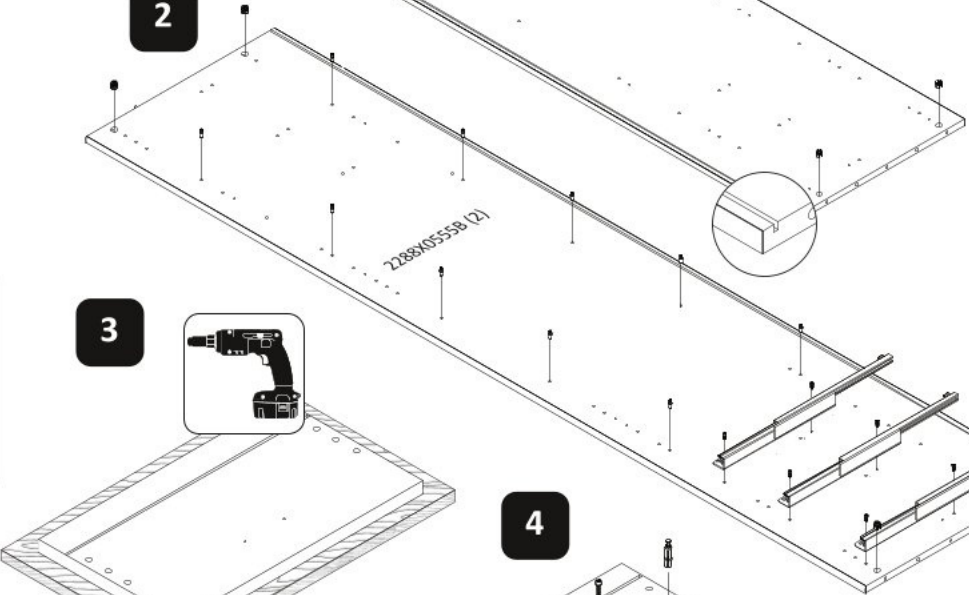

# Třídveřová kombinovaná šatní skříň I SLOANE

1

~~0095~~  
~~3.5x20~~

0094  
3.5x16

2

3

4

5

6

7

~~0095~~  
~~3.5x20~~

0094  
3.5x16

16

17

18

19