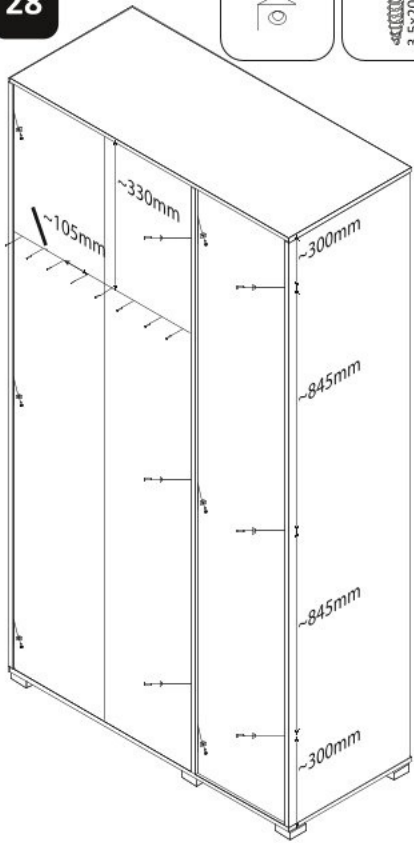

# Třídveřová kombinovaná šatní skříň I SLOANE

1

~~0095~~  
~~3.5x20~~

0094  
3.5x16

2

3

4

5

6

7

~~0095~~  
~~3.5x20~~

0094  
3.5x16

16

17

18

19

20

21

22

25

26

27

28

29