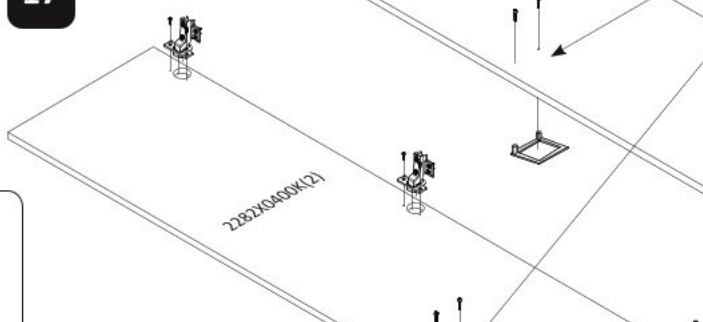

# Třídveřová kombinovaná šatní skříň I SLOANE

1

~~0095~~  
~~3.5x20~~

0094  
3.5x16

2

3

4

5

6

7

~~0095~~  
~~3.5x20~~

0094  
3.5x16

16

17

18

19