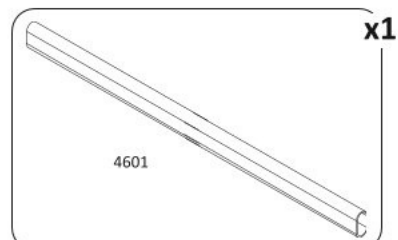

# Třídveřová kombinovaná šatní skříň I SLOANE

1

~~0095~~  
~~3.5x20~~

0094  
3.5x16

2

3

4

5

6

7

~~0095~~  
~~3.5x20~~

0094  
3.5x16

16

17

18

19