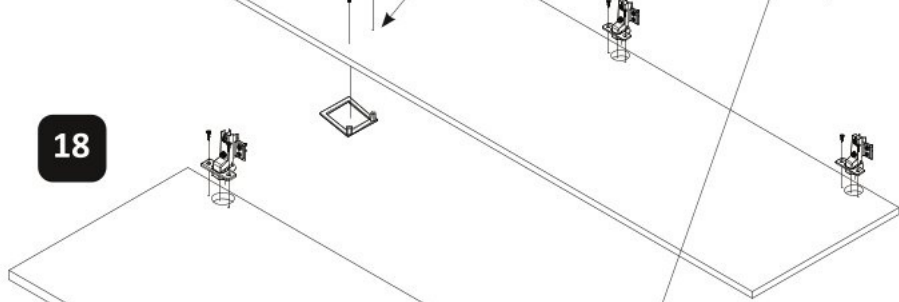

# Třídveřová kombinovaná šatní skříň I SLOANE

1

~~0095~~  
~~3.5x20~~

0094  
3.5x16

2

3

4

5

6

7

~~0095~~  
~~3.5x20~~

0094  
3.5x16

16

17

18

19