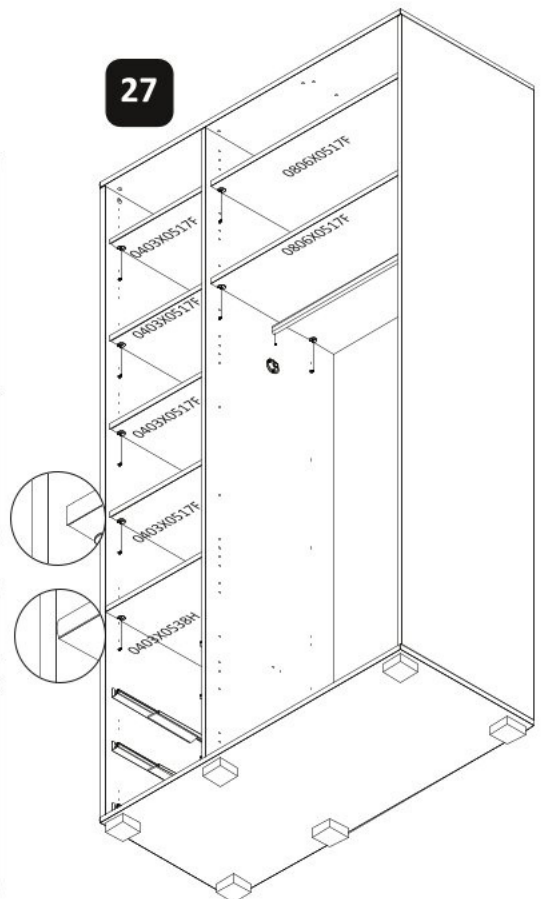

# Třídveřová kombinovaná šatní skříň I SLOANE

1

~~0095~~  
~~3.5x20~~

0094  
3.5x16

2

3

4

5

20

21

22

25

26

27

28

29

31

32

33

34

35

36

37

38