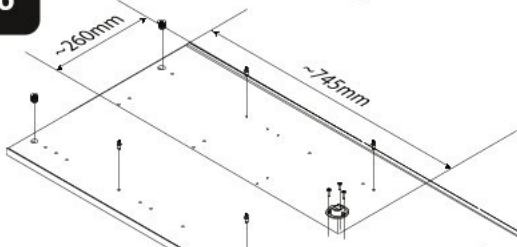

# Třídveřová kombinovaná šatní skříň I SLOANE

1

~~0095~~  
~~3.5x20~~

0094  
3.5x16

2

3

4

5

6

7

~~0095~~  
~~3.5x20~~

0094  
3.5x16

16

17

18

19