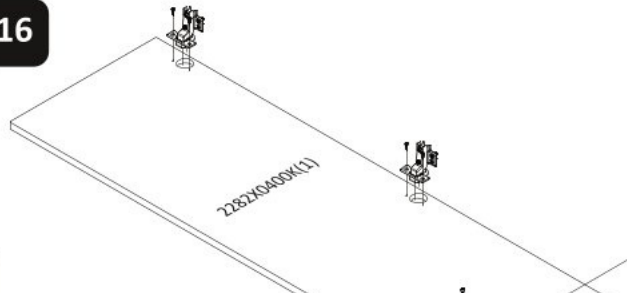

# Třídveřová kombinovaná šatní skříň I SLOANE

1

~~0095~~  
~~3.5x20~~

0094  
3.5x16

2

3

4

5

6

7

~~0095~~  
~~3.5x20~~

0094  
3.5x16

16

17

18

19