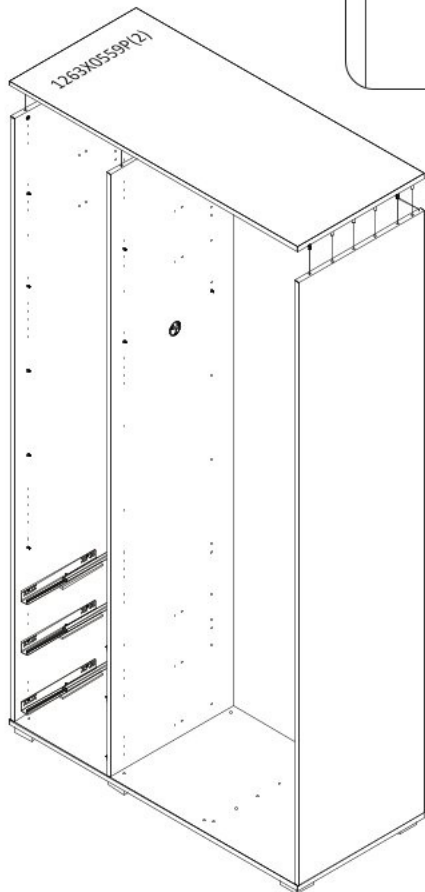

# Třídveřová kombinovaná šatní skříň I SLOANE

1

~~0095~~  
~~3.5x20~~

0094  
3.5x16

2

3

4

5

20

21

22

25

26

27

28

29