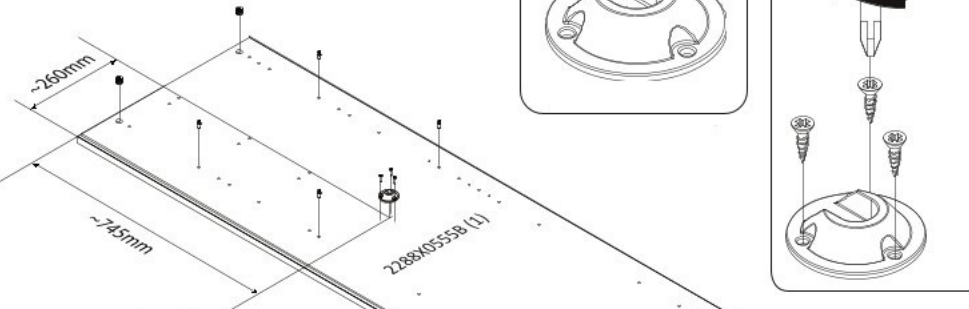

# Třídveřová kombinovaná šatní skříň I SLOANE

1

~~0095~~  
~~3.5x20~~

0094  
3.5x16

2

3

4

5

6

7

~~0095~~  
~~3.5x20~~

0094  
3.5x16

16

17

18

19