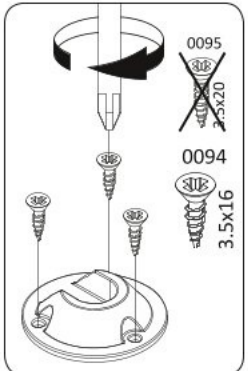

# Třídveřová kombinovaná šatní skříň I SLOANE

1

~~0095~~  
~~3.5x20~~

0094  
3.5x16

2

3

4

5

6

7

~~0095~~  
~~3.5x20~~

0094  
3.5x16

16

17

18

19