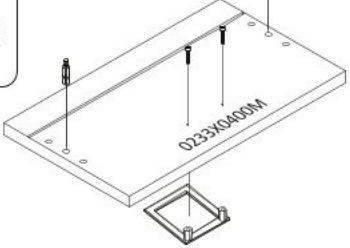

# Třídveřová kombinovaná šatní skříň I SLOANE

1

~~0095~~  
~~3.5x20~~

0094  
3.5x16

2

3

4

5

6

7

~~0095~~  
~~3.5x20~~

0094  
3.5x16

16

17

18

19