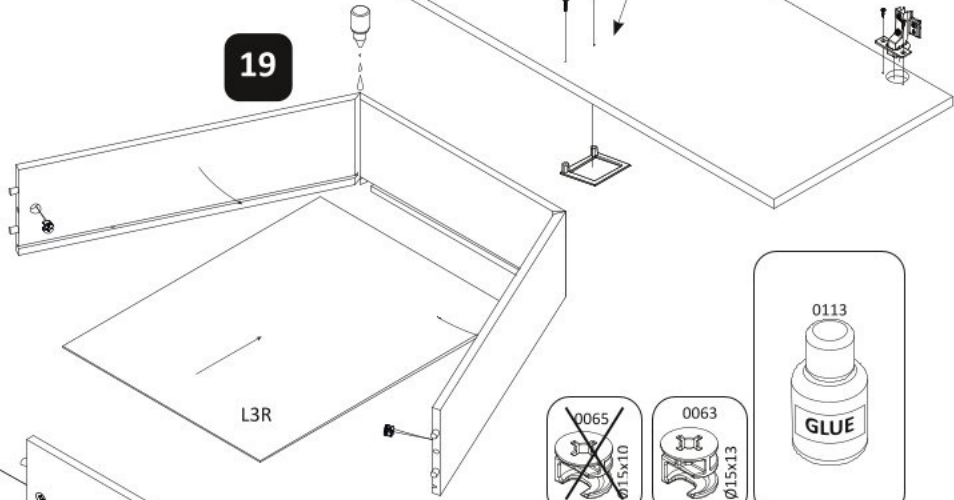

# Třídveřová kombinovaná šatní skříň I SLOANE

1

~~0095~~  
~~3.5x20~~

0094  
3.5x16

2

3

4

5

6

7

~~0095~~  
~~3.5x20~~

0094  
3.5x16

16

17

18

19