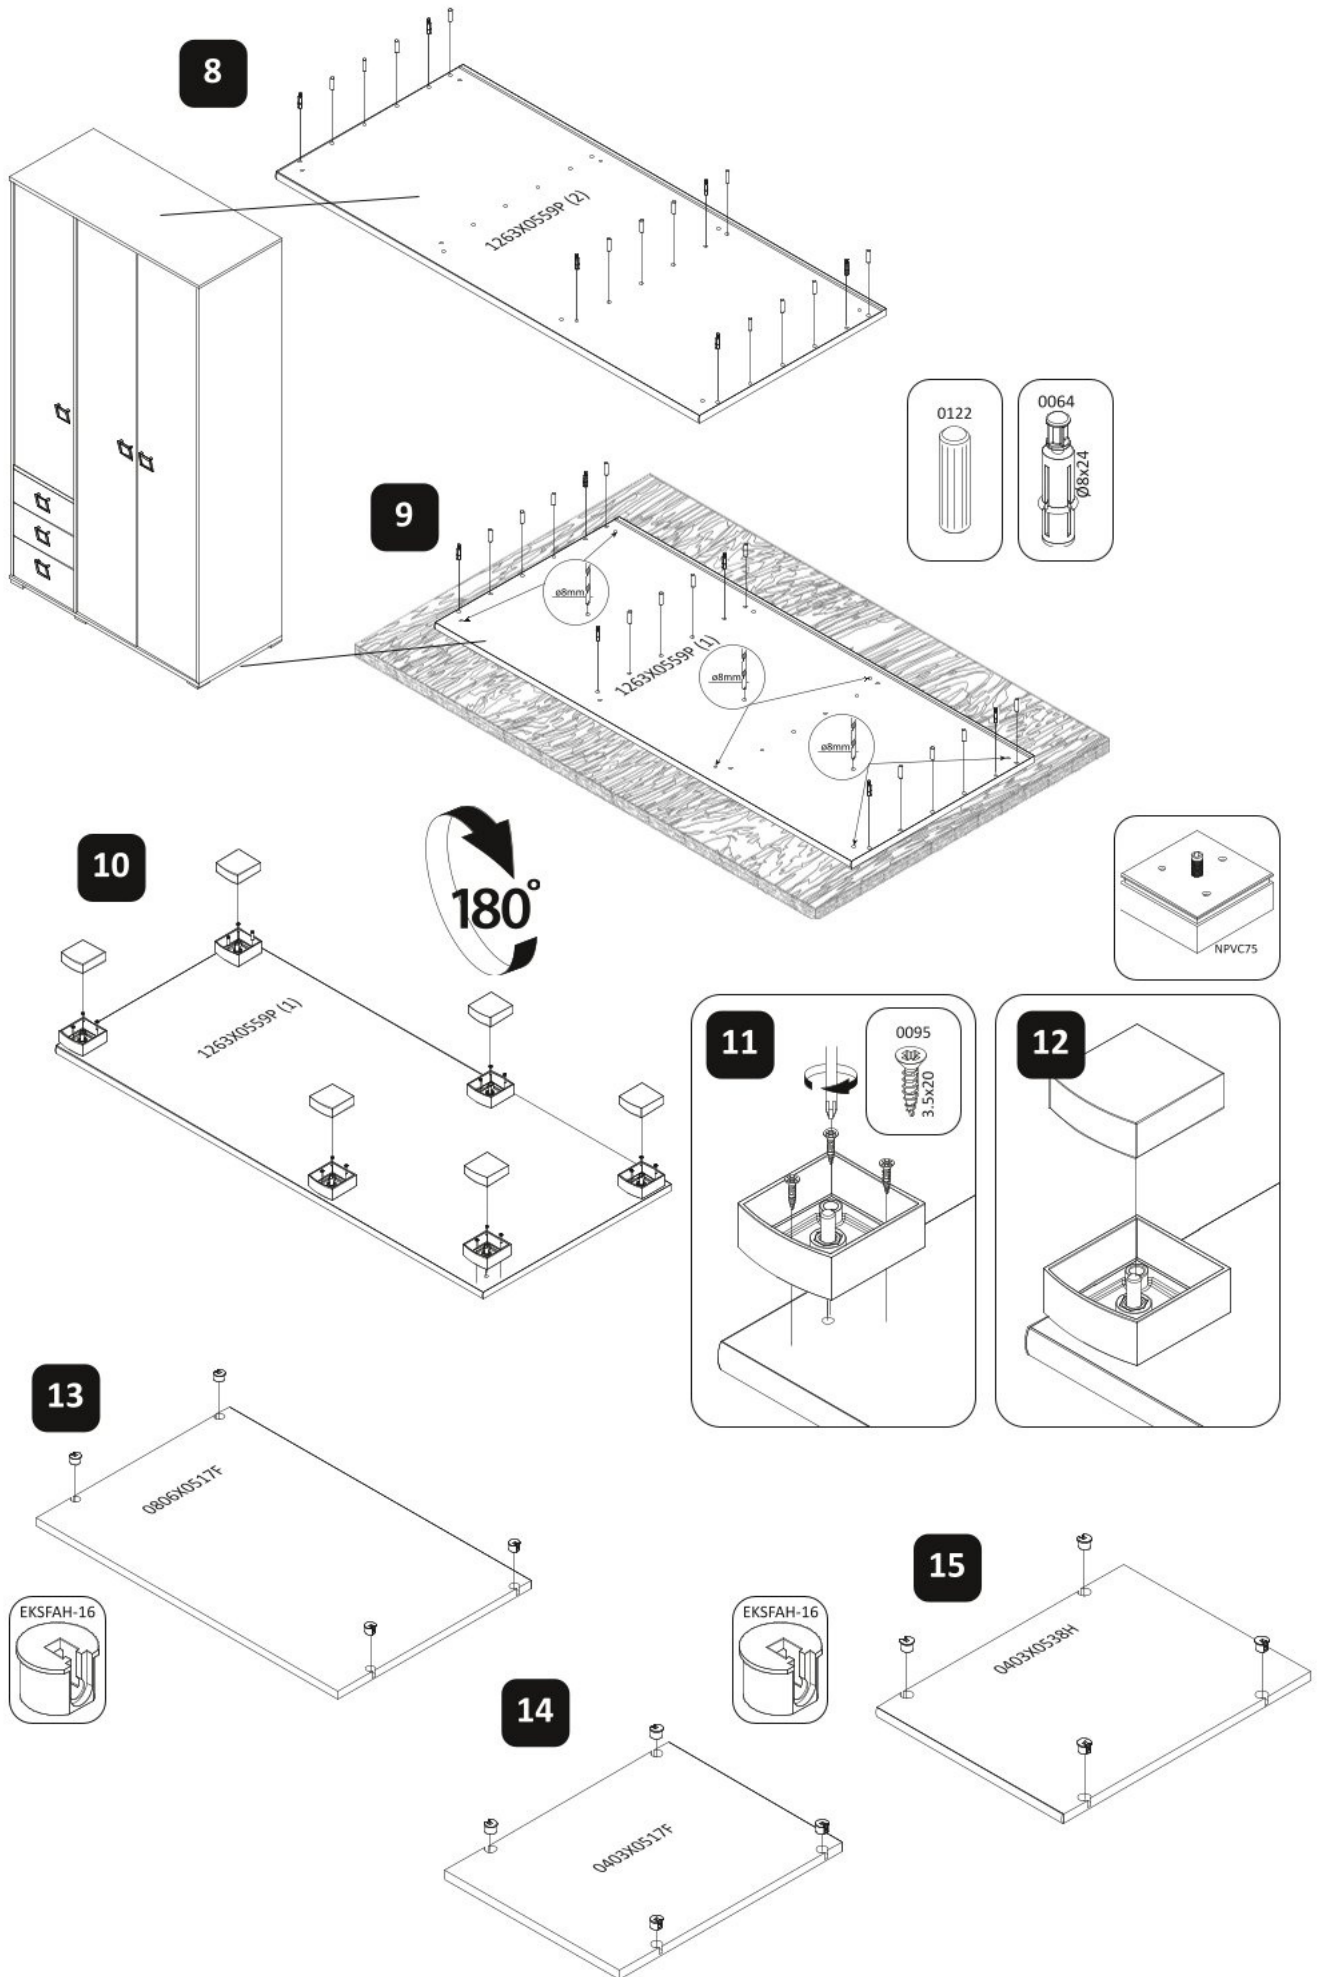

# Třídveřová kombinovaná šatní skříň I SLOANE

1

~~0095~~  
~~3.5x20~~

0094  
3.5x16

2

3

4

5

6

7

~~0095~~  
~~3.5x20~~

0094  
3.5x16

16

17

18

19

20

21

22

25

26

27

28

29

31

32

33

34

35

36

37

38