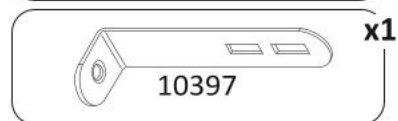

# Třídveřová kombinovaná šatní skříň I SLOANE

1

~~0095~~  
~~3.5x20~~

0094  
3.5x16

2

3

4

5

6

7

~~0095~~  
~~3.5x20~~

0094  
3.5x16

16

17

18

19