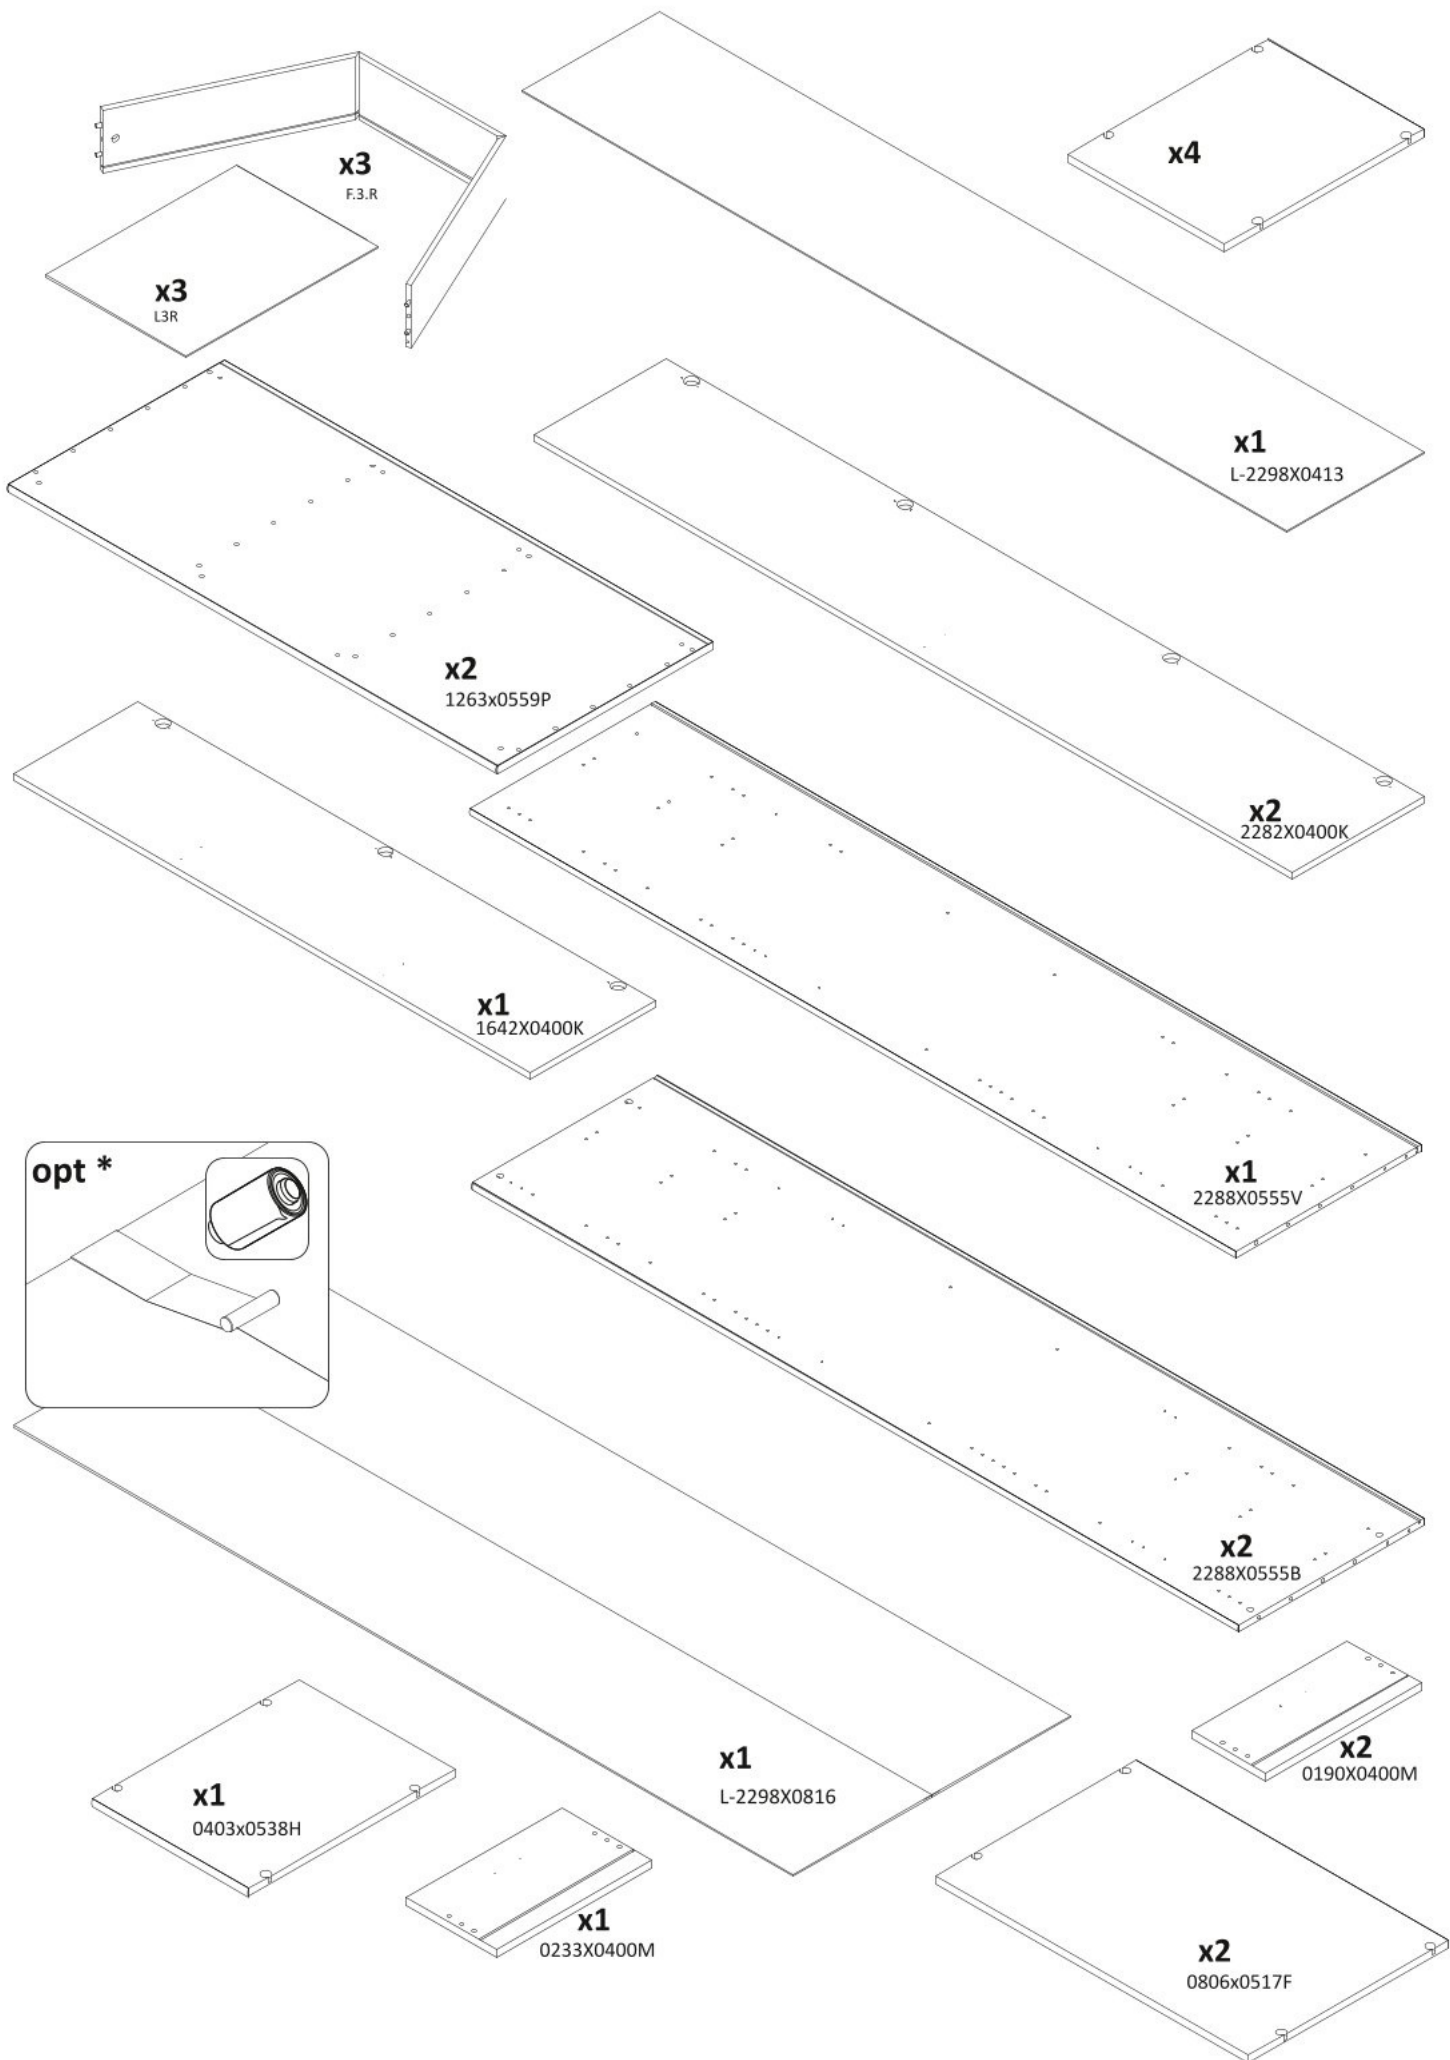

# Třídveřová kombinovaná šatní skříň I SLOANE

1

~~0095~~  
~~3.5x20~~

0094  
3.5x16

2

3

4

5

6

7

~~0095~~  
~~3.5x20~~

0094  
3.5x16

16

17

18

19

20

21

22

25

26

27

28

29

31

32

33

34

35

36

37

38