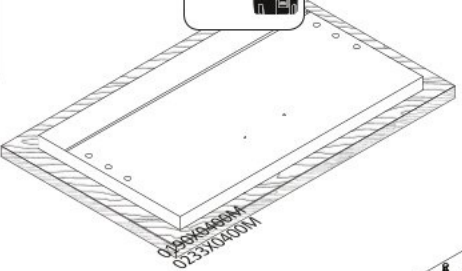

# Třídveřová kombinovaná šatní skříň I SLOANE

1

~~0095~~  
~~3.5x20~~

0094  
3.5x16

2

3

4

5

6

7

~~0095~~  
~~3.5x20~~

0094  
3.5x16

16

17

18

19