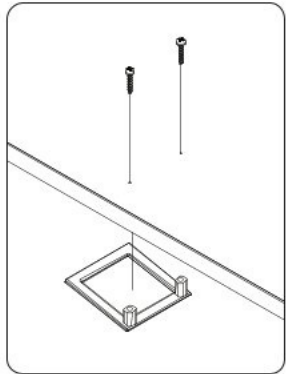

# Třídveřová kombinovaná šatní skříň I SLOANE

1

~~0095~~  
~~3.5x20~~

0094  
3.5x16

2

3

4

5

6

7

~~0095~~  
~~3.5x20~~

0094  
3.5x16

16

17

18

19