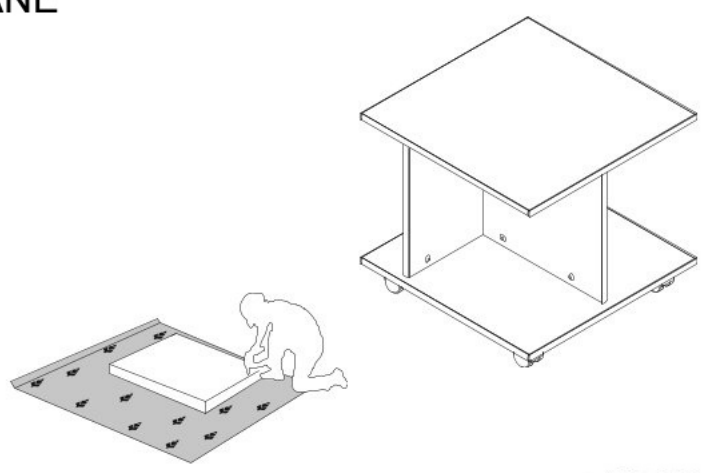

Malý pojízdný stolek SLOANE

- x8**

 0063
 Ø15x13
- x8**

 0064
 Ø8x24
- x4**

 0076
- x16**

 0094
 3.5x16
- x6**

 0122
- x8**

 EKSK4