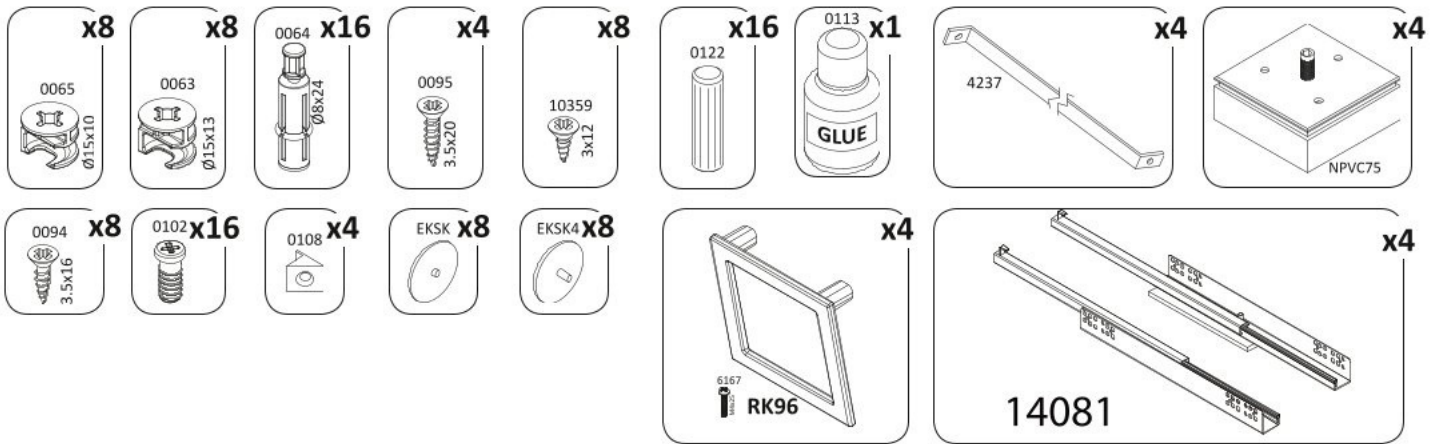

Zásuvková komoda SLOANE

15

16

17

18

19

20

21