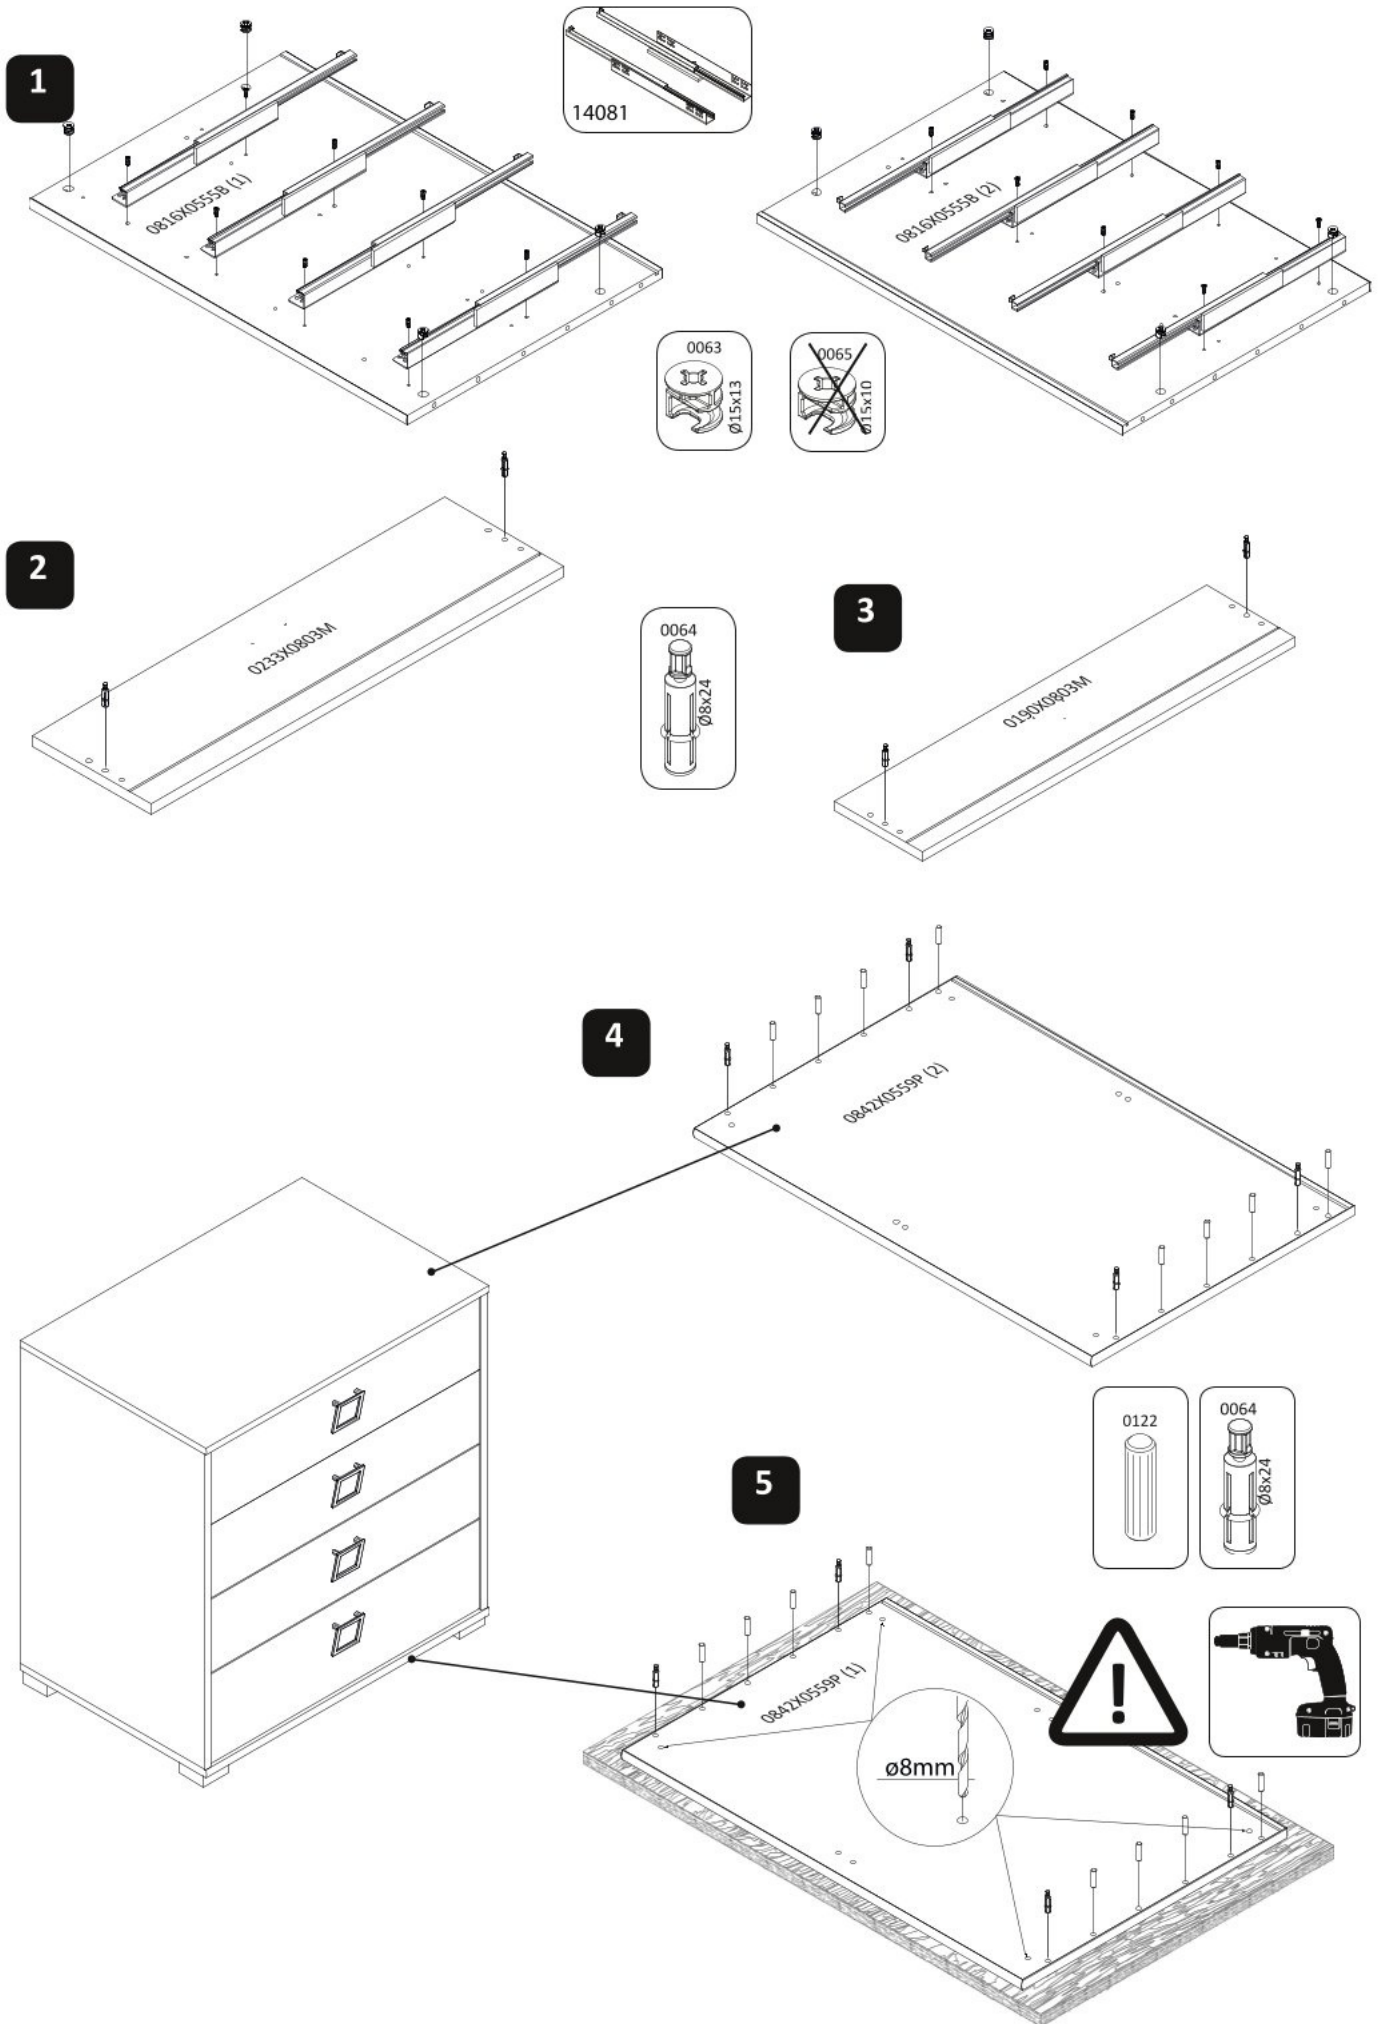

Zásuvková komoda SLOANE

15

16

17

18

19

20

21