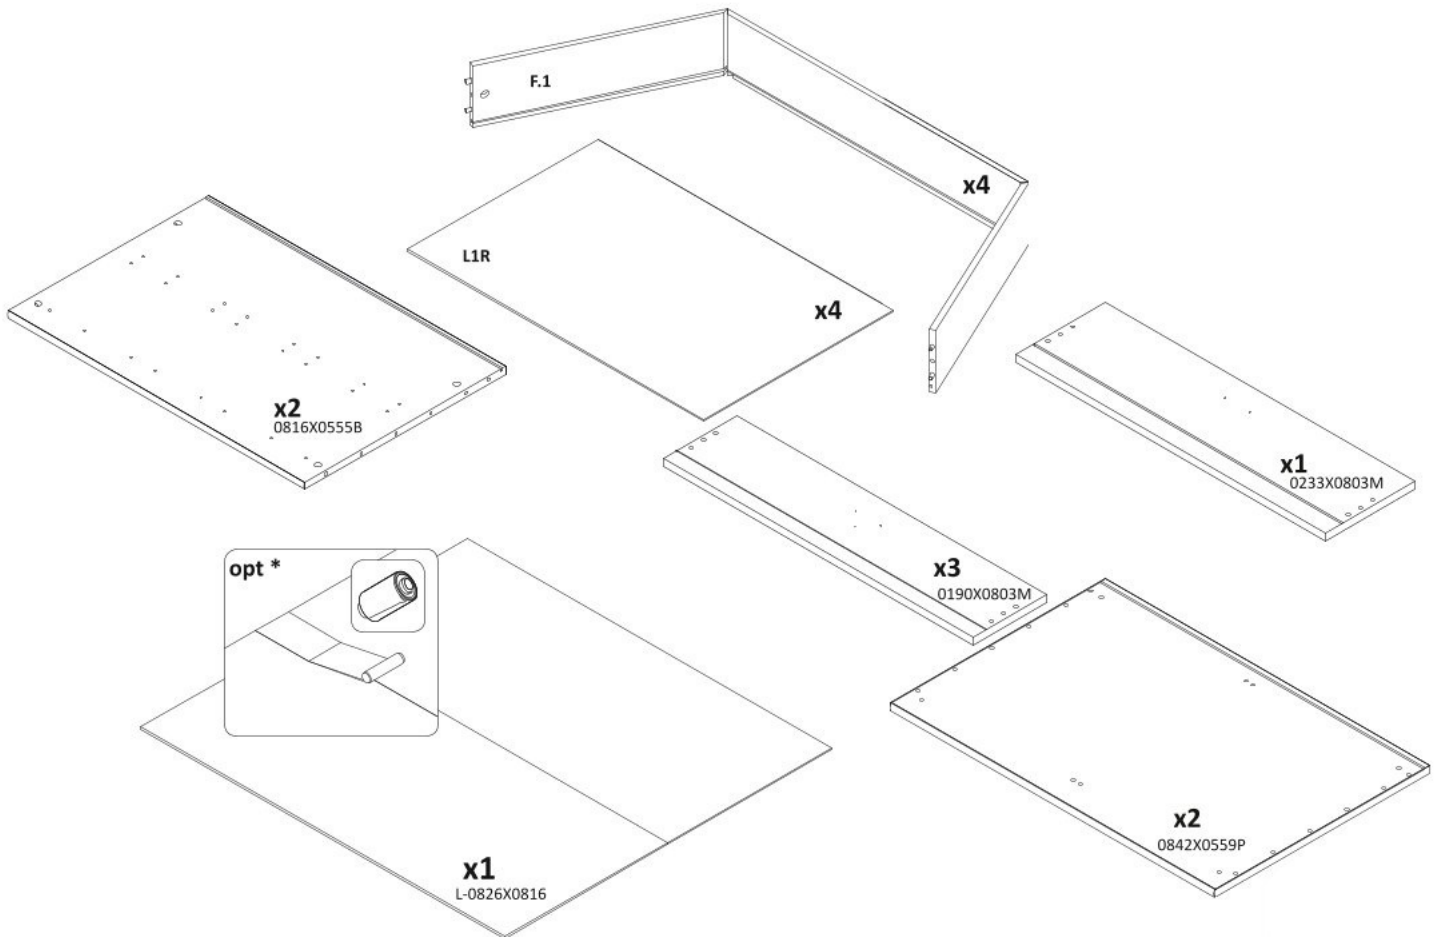

Zásuvková komoda SLOANE

15

16

17

18

19

20

21

22