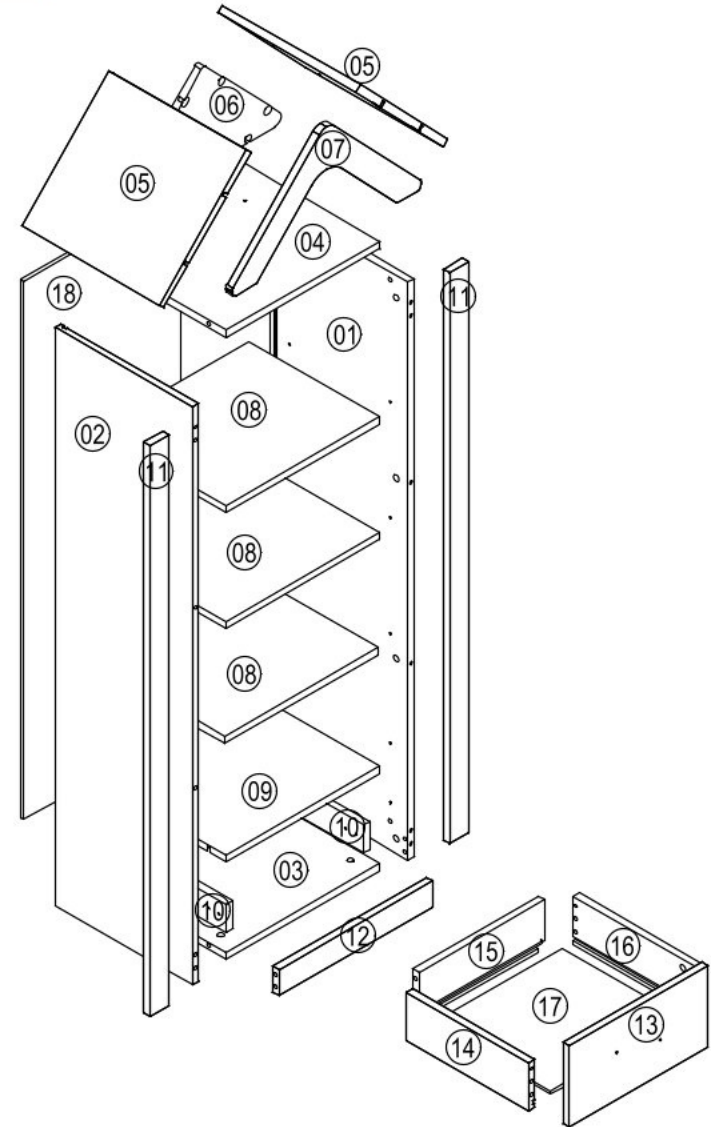

Dětská knihovna
BOOM

AKSESUAR LİSTESİ / ACCESSORIES LIST

<p>ACCESSORIE NO : 002 TİTUS MİNİFIX GÖVDE</p> <p>22 ADET</p>	<p>ACCESSORIE NO : 317 10'LUK MİNİFIX MİL</p> <p>22 ADET</p>	<p>ACCESSORIE NO : 004 Ø8x30 KAVELA</p> <p>14 ADET</p>	<p>ACCESSORIE NO : 406 PLS. RAF PİMİ EURO VİDALI</p> <p>13 ADET</p>	<p>ACCESSORIE NO : 120 6.3*13 MM EURO VİDA</p> <p>17 ADET</p>
<p>ACCESSORIE NO : 410 TANDEM RAY 350 (SAMET)</p> <p>1 TAKIM</p>	<p>ACCESSORIE NO : 563 RAFIX MİL (11)</p> <p>14 ADET</p>	<p>ACCESSORIE NO : 095 4*30 MM S. VİDASI</p> <p>4 ADET</p>	<p>ACCESSORIE NO : 418 ATLAS KULP BEYAZ</p> <p>1 ADET</p>	<p>ACCESSORIE NO : 533 3,9*28 MM PLS.VİDA</p> <p>2 ADET</p>
<p>ACCESSORIE NO : 011 ARKALIK SABİTLEME 3.5x25 S.VİDASI</p> <p>8 ADET</p>	<p>ACCESSORIE NO : 588 KÖŞE L DEMİRİ</p> <p>1 ADET</p>	<p>ACCESSORIE NO : 113 3.5*18 MM S. VİDASI</p> <p>2 ADET</p>		

FR-002

NO	ADET/PCS	NO	ADET/PCS	NO	ADET/PCS
01	1	11	2		
02	1	12	1		
03	1	13	1		
04	1	14	1		
05	2	15	1		
06	1	16	1		
07	1	17	1		
08	3	18	1		
09	1				
10	2				

YEDEK AKSESUAR SİPARİŞLERİNİ RESME BAKARAK VERİNİZ. (Örn:ACCESSORIE.NO:008 - RAFIX MİL - 1 Ad.)
PLEASE ORDER THE ACCESSORIES ACCORDING TO THE REFERENCE NUMBER ON THE DRAWING(EXAMPLE ACCESSORIE NO-008 RAFIX MİL 1.PCS.)

YEDEK PARÇA SİPARİŞLERİNİ RESME BAKARAK PARÇA NUMARASINA GÖRE VERİNİZ
PLEASE ORDER THE SPARE PARTS ACCORDING TO THE REFERENCE NUMBER ON THE DRAWING

1

- 095  4x
- 002  8x
- 317  8x
- 004  4x
- 020  6x

2

002