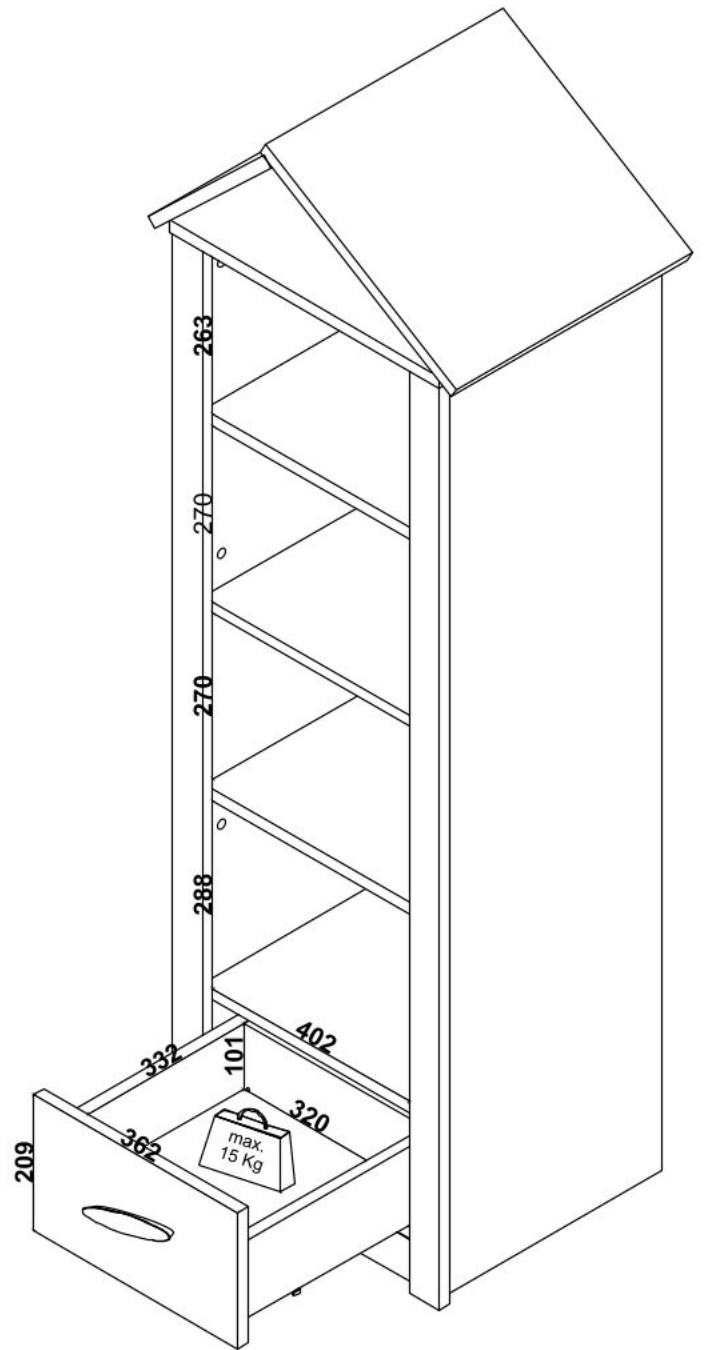

Dětská knihovna
BOOM

AKSESUAR LİSTESİ / ACCESSORIES LIST

<p>ACCESSORIE NO : 002 TİTUS MİNİFIX GÖVDE</p> <p>22 ADET</p>	<p>ACCESSORIE NO : 317 10'LUK MİNİFIX MİL</p> <p>22 ADET</p>	<p>ACCESSORIE NO : 004 Ø8x30 KAVELA</p> <p>14 ADET</p>	<p>ACCESSORIE NO : 406 PLS. RAF PİMİ EURO VİDALI</p> <p>13 ADET</p>	<p>ACCESSORIE NO : 120 6.3*13 MM EURO VİDA</p> <p>17 ADET</p>
<p>ACCESSORIE NO : 410 TANDEM RAY 350 (SAMET)</p> <p>1 TAKIM</p>	<p>ACCESSORIE NO : 563 RAFIX MİL (11)</p> <p>14 ADET</p>	<p>ACCESSORIE NO : 095 4*30 MM S. VİDASI</p> <p>4 ADET</p>	<p>ACCESSORIE NO : 418 ATLAS KULP BEYAZ</p> <p>1 ADET</p>	<p>ACCESSORIE NO : 533 3,9*28 MM PLS.VİDA</p> <p>2 ADET</p>
<p>ACCESSORIE NO : 011 ARKALIK SABİTLEME 3.5x25 S.VİDASI</p> <p>8 ADET</p>	<p>ACCESSORIE NO : 588 KÖŞE L DEMİRİ</p> <p>1 ADET</p>	<p>ACCESSORIE NO : 113 3.5*18 MM S. VİDASI</p> <p>2 ADET</p>		

YEDEK PARÇA SİPARİŞLERİNİ RESME BAKARAK PARÇA NUMARASINA GÖRE VERİNİZ
PLEASE ORDER THE SPARE PARTS ACCORDING TO THE REFERENCE NUMBER ON THE DRAWING

1

- 095  4x
- 002  8x
- 317  8x
- 004  4x
- 020  6x

2

002