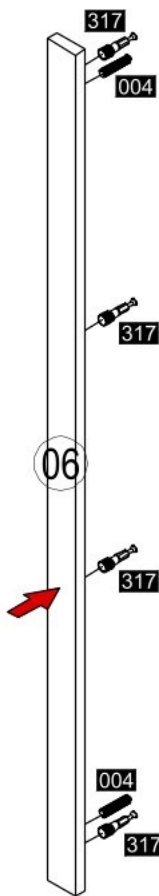

Dětská knihovna
BOOM

AKSESUAR LİSTESİ / ACCESSORIES LIST

<p>ACCESSORIE NO : 002 TİTUS MİNİFIX GÖVDE</p> <p>22 ADET</p>	<p>ACCESSORIE NO : 317 10'LUK MİNİFIX MİL</p> <p>22 ADET</p>	<p>ACCESSORIE NO : 004 Ø8x30 KAVELA</p> <p>14 ADET</p>	<p>ACCESSORIE NO : 406 PLS. RAF PİMİ EURO VİDALI</p> <p>13 ADET</p>	<p>ACCESSORIE NO : 120 6.3*13 MM EURO VİDA</p> <p>17 ADET</p>
<p>ACCESSORIE NO : 410 TANDEM RAY 350 (SAMET)</p> <p>1 TAKIM</p>	<p>ACCESSORIE NO : 563 RAFIX MİL (11)</p> <p>14 ADET</p>	<p>ACCESSORIE NO : 095 4*30 MM S. VİDASI</p> <p>4 ADET</p>	<p>ACCESSORIE NO : 418 ATLAS KULP BEYAZ</p> <p>1 ADET</p>	<p>ACCESSORIE NO : 533 3,9*28 MM PLS.VİDA</p> <p>2 ADET</p>
<p>ACCESSORIE NO : 011 ARKALIK SABİTLEME 3.5x25 S.VİDASI</p> <p>8 ADET</p>	<p>ACCESSORIE NO : 588 KÖŞE L DEMİRİ</p> <p>1 ADET</p>	<p>ACCESSORIE NO : 113 3.5*18 MM S. VİDASI</p> <p>2 ADET</p>		

FR-002

NO	ADET/PCS	NO	ADET/PCS	NO	ADET/PCS
01	1	11	2		
02	1	12	1		
03	1	13	1		
04	1	14	1		
05	2	15	1		
06	1	16	1		
07	1	17	1		
08	3	18	1		
09	1				
10	2				

YEDEK AKSESUAR SİPARİŞLERİNİ RESME BAKARAK VERİNİZ. (Örn:ACCESSORIE.NO:008 - RAFIX MİL - 1 Ad.)
PLEASE ORDER THE ACCESSORIES ACCORDING TO THE REFERENCE NUMBER ON THE DRAWING(EXAMPLE ACCESSORIE NO-008 RAFIX MİL 1.PCS.)

YEDEK PARÇA SİPARİŞLERİNİ RESME BAKARAK PARÇA NUMARASINA GÖRE VERİNİZ
PLEASE ORDER THE SPARE PARTS ACCORDING TO THE REFERENCE NUMBER ON THE DRAWING

1

- 095  4x
- 002  8x
- 317  8x
- 004  4x
- 020  6x

2

002

4x

317

4x

004

4x

3

4

563