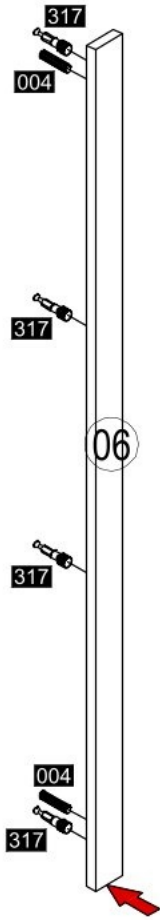

Dětská knihovna
BOOM

AKSESUAR LİSTESİ / ACCESSORIES LIST

<p>ACCESSORIE NO : 002 TİTUS MİNİFIX GÖVDE</p> <p>22 ADET</p>	<p>ACCESSORIE NO : 317 10'LUK MİNİFIX MİL</p> <p>22 ADET</p>	<p>ACCESSORIE NO : 004 Ø8x30 KAVELA</p> <p>14 ADET</p>	<p>ACCESSORIE NO : 406 PLS. RAF PİMİ EURO VİDALI</p> <p>13 ADET</p>	<p>ACCESSORIE NO : 120 6.3*13 MM EURO VİDA</p> <p>17 ADET</p>
<p>ACCESSORIE NO : 410 TANDEM RAY 350 (SAMET)</p> <p>1 TAKIM</p>	<p>ACCESSORIE NO : 563 RAFIX MİL (11)</p> <p>14 ADET</p>	<p>ACCESSORIE NO : 095 4*30 MM S. VİDASI</p> <p>4 ADET</p>	<p>ACCESSORIE NO : 418 ATLAS KULP BEYAZ</p> <p>1 ADET</p>	<p>ACCESSORIE NO : 533 3,9*28 MM PLS.VİDA</p> <p>2 ADET</p>
<p>ACCESSORIE NO : 011 ARKALIK SABİTLEME 3.5x25 S.VİDASI</p> <p>8 ADET</p>	<p>ACCESSORIE NO : 588 KÖŞE L DEMİRİ</p> <p>1 ADET</p>	<p>ACCESSORIE NO : 113 3.5*18 MM S. VİDASI</p> <p>2 ADET</p>		

FR-002

NO	ADET/PCS	NO	ADET/PCS	NO	ADET/PCS
01	1	11	2		
02	1	12	1		
03	1	13	1		
04	1	14	1		
05	2	15	1		
06	1	16	1		
07	1	17	1		
08	3	18	1		
09	1				
10	2				

YEDEK AKSESUAR SİPARİŞLERİNİ RESME BAKARAK VERİNİZ. (Örn:ACCESSORIE.NO:008 - RAFIX MİL - 1 Ad.)
PLEASE ORDER THE ACCESSORIES ACCORDING TO THE REFERENCE NUMBER ON THE DRAWING(EXAMPLE ACCESSORIE NO-008 RAFIX MİL 1.PCS.)

YEDEK PARÇA SİPARİŞLERİNİ RESME BAKARAK PARÇA NUMARASINA GÖRE VERİNİZ
PLEASE ORDER THE SPARE PARTS ACCORDING TO THE REFERENCE NUMBER ON THE DRAWING

1

- 095  4x
- 002  8x
- 317  8x
- 004  4x
- 020  6x

2

002

4x

317

4x

004

4x

3

4

563