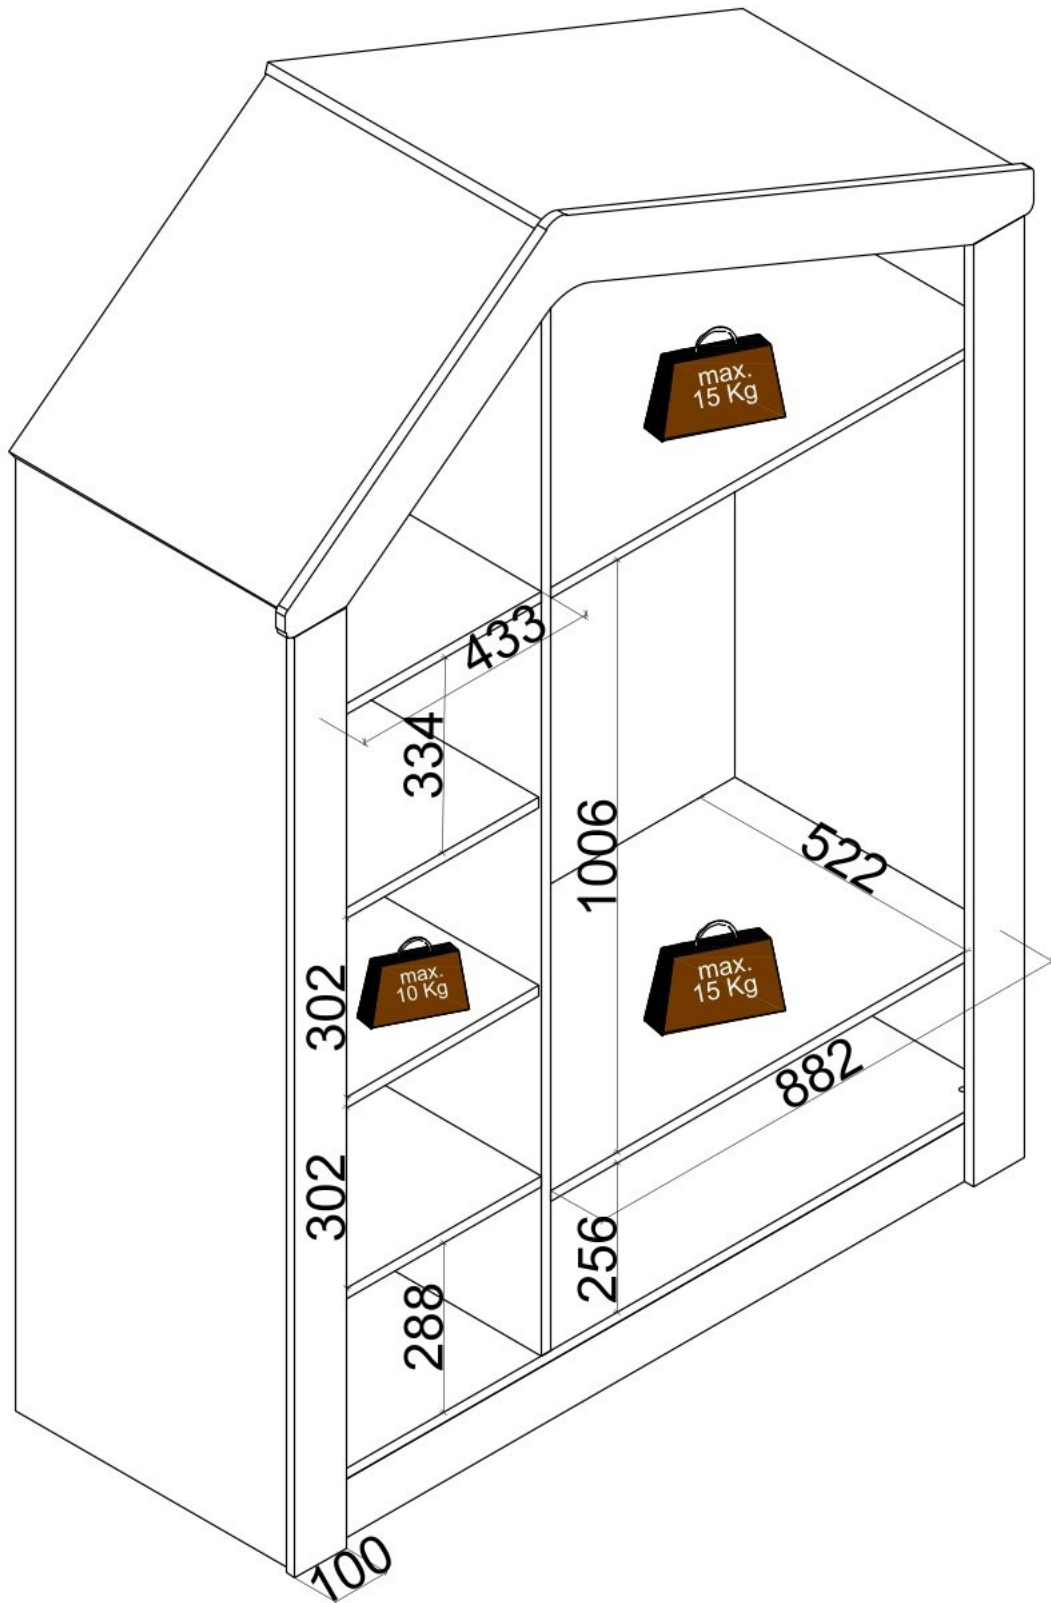

## Šatní skříň 3D s osvětlením BOOM

FR-002

NO	ADET/PCS	NO	ADET/PCS	NO	ADET/PCS
01	1	11	1		
02	1	12	2		
03	1	13	4		
04	1	14	1		
05	1	15	1		
06	1	16	1		
07	2	17	1		
08	1	18	1		
09	1	19	1		
10	1				

YEDEK AKSESUAR SİPARİŞLERİNİ RESME BAKARAK VERİNİZ. (Örn:ACCESSORIE.NO:008 - RAFİK MİL - 1 Ad.)  
PLEASE ORDER THE ACCESSORIES ACCORDING TO THE REFERENCE NUMBER ON THE DRAWING(EXAMPLE ACCESSORIE NO-008 RAFİK MİL 1.PCS.)

YEDEK PARÇA SİPARİŞLERİNİ RESME BAKARAK PARÇA NUMARASINA GÖRE VERİNİZ  
PLEASE ORDER THE SPARE PARTS ACCORDING TO THE REFERENCE NUMBER ON THE DRAWING

2056

576

1468

**1**

- 002**  
  
4x
- 001**  
  
4x
- 004**  
  
2x

2x

588

588

588

**18**