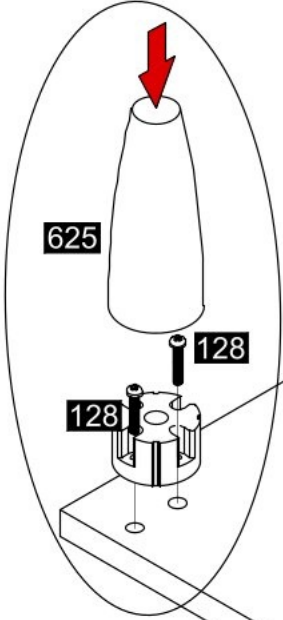

FR-002

NO	ADET/PCS	ÖLÇÜ/DIMENSIONS	NO	ADET/PCS	ÖLÇÜ/DIMENSIONS	NO	ADET/PCS	ÖLÇÜ/DIMENSIONS
01	1	545 X 531	11	1	816 X 545	21	1	704 X 332
02	1	545 X 531	12	1	1296 X 303	22	1	380 X 189
03	1	545 X 415	13	2	120 X 120	23	1	400 X 120
04	1	545 X 512	14	1	800 X 121	24	1	400 X 120
05	1	545 X 531	15	2	525 X 81	25	1	332 X 387
06	1	531 X 465	16	1	1328 X 67	26	1	512 X 439
07	1	531 X 79	17	1	750 X 90	27	1	367 X 380
08	1	1330 X 582	18	1	345 X 78	28	1	550 X 439
09	1	563 X 81	19	1	345 X 78			
10	1	563 X 81	20	1	693 X 78			

YEDEK AKSESUAR SİPARİŞLERİNİ RESME BAKARAK VERİNİZ. (Örn:ACCESSORIE.NO:008 - RAFIX MİL - 1 Ad.)
PLEASE ORDER THE ACCESSORIES ACCORDING TO THE REFERENCE NUMBER ON THE DRAWING(EXAMPLE ACCESSORIE NO-008 RAFIX MİL 1.PCS.)

YEDEK PARÇA SİPARİŞLERİNİ RESME BAKARAK PARÇA NUMARASINA GÖRE VERİNİZ
PLEASE ORDER THE SPARE PARTS ACCORDING TO THE REFERENCE NUMBER ON THE DRAWING

1

128		6x
625		3x

06

2

- 001**  2x
- 002**  2x
- 004**  3x

22

484112

- 002  2x
- 317  2x
- 004  4x
- 020  2x

23

- 406  2x
- 372  2x

091		5x	001		3x
020		3x	002		3x
			004		4x

- 004 4x
- 091 5x
- 128 4x