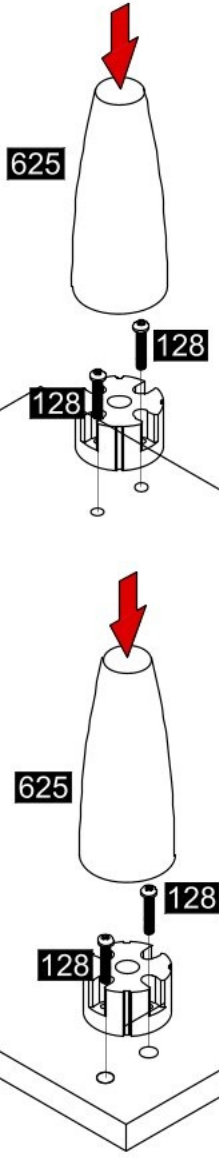

FR-002

NO	ADET/PCS	ÖLÇÜ/DIMENSIONS	NO	ADET/PCS	ÖLÇÜ/DIMENSIONS	NO	ADET/PCS	ÖLÇÜ/DIMENSIONS
01	1	545 X 531	11	1	816 X 545	21	1	704 X 332
02	1	545 X 531	12	1	1296 X 303	22	1	380 X 189
03	1	545 X 415	13	2	120 X 120	23	1	400 X 120
04	1	545 X 512	14	1	800 X 121	24	1	400 X 120
05	1	545 X 531	15	2	525 X 81	25	1	332 X 387
06	1	531 X 465	16	1	1328 X 67	26	1	512 X 439
07	1	531 X 79	17	1	750 X 90	27	1	367 X 380
08	1	1330 X 582	18	1	345 X 78	28	1	550 X 439
09	1	563 X 81	19	1	345 X 78			
10	1	563 X 81	20	1	693 X 78			

YEDEK PARÇA SİPARİŞLERİNİ RESME BAKARAK PARÇA NUMARASINA GÖRE VERİNİZ
PLEASE ORDER THE SPARE PARTS ACCORDING TO THE REFERENCE NUMBER ON THE DRAWING

1

128		6x
625		3x

06

2

- 001**  2x
- 002**  2x
- 004**  3x