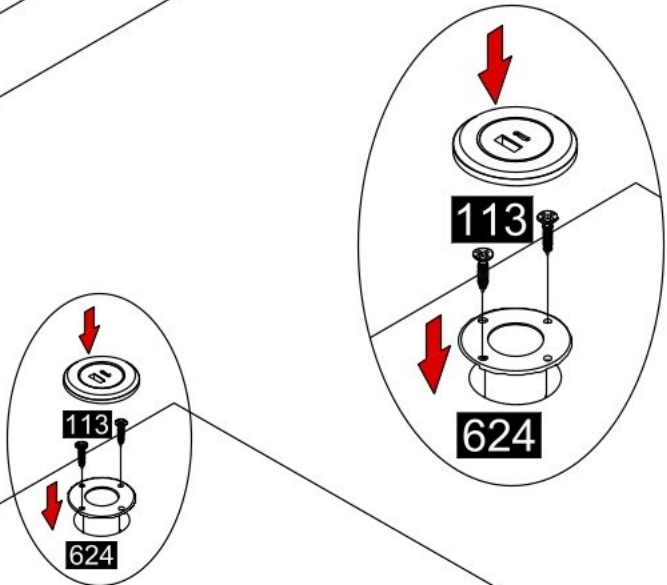

FR-002

NO	ADET/PCS	ÖLÇÜ/DIMENSIONS	NO	ADET/PCS	ÖLÇÜ/DIMENSIONS	NO	ADET/PCS	ÖLÇÜ/DIMENSIONS
01	1	545 X 531	11	1	816 X 545	21	1	704 X 332
02	1	545 X 531	12	1	1296 X 303	22	1	380 X 189
03	1	545 X 415	13	2	120 X 120	23	1	400 X 120
04	1	545 X 512	14	1	800 X 121	24	1	400 X 120
05	1	545 X 531	15	2	525 X 81	25	1	332 X 387
06	1	531 X 465	16	1	1328 X 67	26	1	512 X 439
07	1	531 X 79	17	1	750 X 90	27	1	367 X 380
08	1	1330 X 582	18	1	345 X 78	28	1	550 X 439
09	1	563 X 81	19	1	345 X 78			
10	1	563 X 81	20	1	693 X 78			

16

- 002**  2x
- 317**  2x
- 004**  4x

17

- 626**  1x
- 002**  4x
- 533**  1x
- 317**  4x
- 020**  4x
- 004**  2x

18

- 406**  1x
- 372**  1x

STEP 2-3

STEP 4

STEP 5

STEP 6

172

1x

113

4x

21

- 002  2x
- 317  2x
- 004  4x

22

484112

- 002  2x
- 317  2x
- 004  4x
- 020  2x

23

- 406  2x
- 372  2x

091		5x	001		3x
020		3x	002		3x
			004		4x

- 004 4x
- 091 5x
- 128 4x