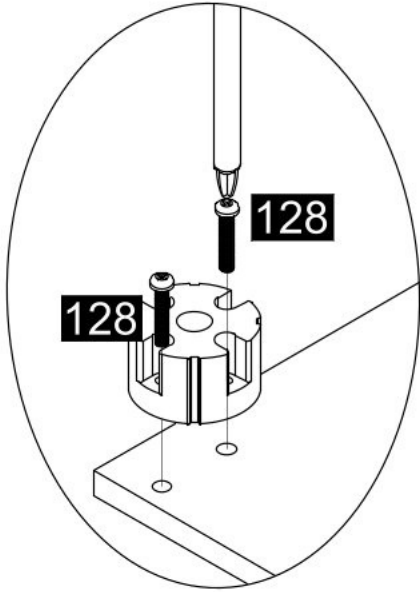

FR-002

NO	ADET/PCS	ÖLÇÜ/DIMENSIONS	NO	ADET/PCS	ÖLÇÜ/DIMENSIONS	NO	ADET/PCS	ÖLÇÜ/DIMENSIONS
01	1	545 X 531	11	1	816 X 545	21	1	704 X 332
02	1	545 X 531	12	1	1296 X 303	22	1	380 X 189
03	1	545 X 415	13	2	120 X 120	23	1	400 X 120
04	1	545 X 512	14	1	800 X 121	24	1	400 X 120
05	1	545 X 531	15	2	525 X 81	25	1	332 X 387
06	1	531 X 465	16	1	1328 X 67	26	1	512 X 439
07	1	531 X 79	17	1	750 X 90	27	1	367 X 380
08	1	1330 X 582	18	1	345 X 78	28	1	550 X 439
09	1	563 X 81	19	1	345 X 78			
10	1	563 X 81	20	1	693 X 78			

YEDEK AKSESUAR SİPARİŞLERİNİ RESME BAKARAK VERİNİZ. (Örn:ACCESSORIE.NO:008 - RAFIX MİL - 1 Ad.)
PLEASE ORDER THE ACCESSORIES ACCORDING TO THE REFERENCE NUMBER ON THE DRAWING(EXAMPLE ACCESSORIE NO-008 RAFIX MİL 1.PCS.)

YEDEK PARÇA SİPARİŞLERİNİ RESME BAKARAK PARÇA NUMARASINA GÖRE VERİNİZ
PLEASE ORDER THE SPARE PARTS ACCORDING TO THE REFERENCE NUMBER ON THE DRAWING

1

128		6x
625		3x

06

2

- 001**  2x
- 002**  2x
- 004**  3x

16

- 002**  2x
- 317**  2x
- 004**  4x

17

- 626**  1x
- 002**  4x
- 533**  1x
- 317**  4x
- 020**  4x
- 004**  2x

18

- 406**  1x
- 372**  1x

STEP 2-3

STEP 4