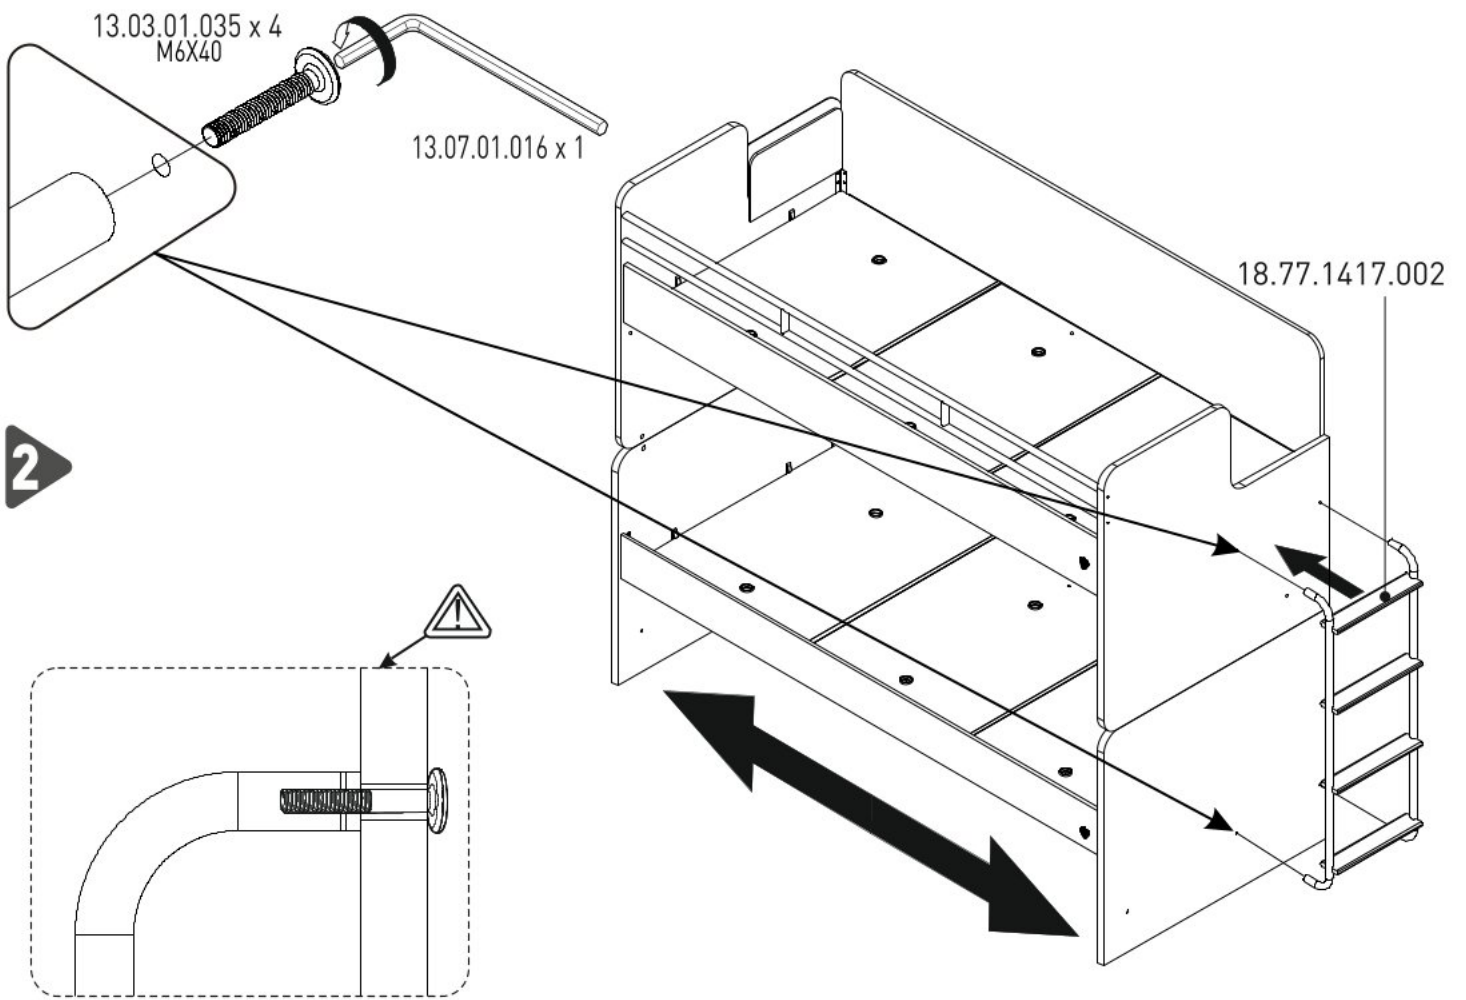

Kovový žebřík MODULAR

20.77.1413.00