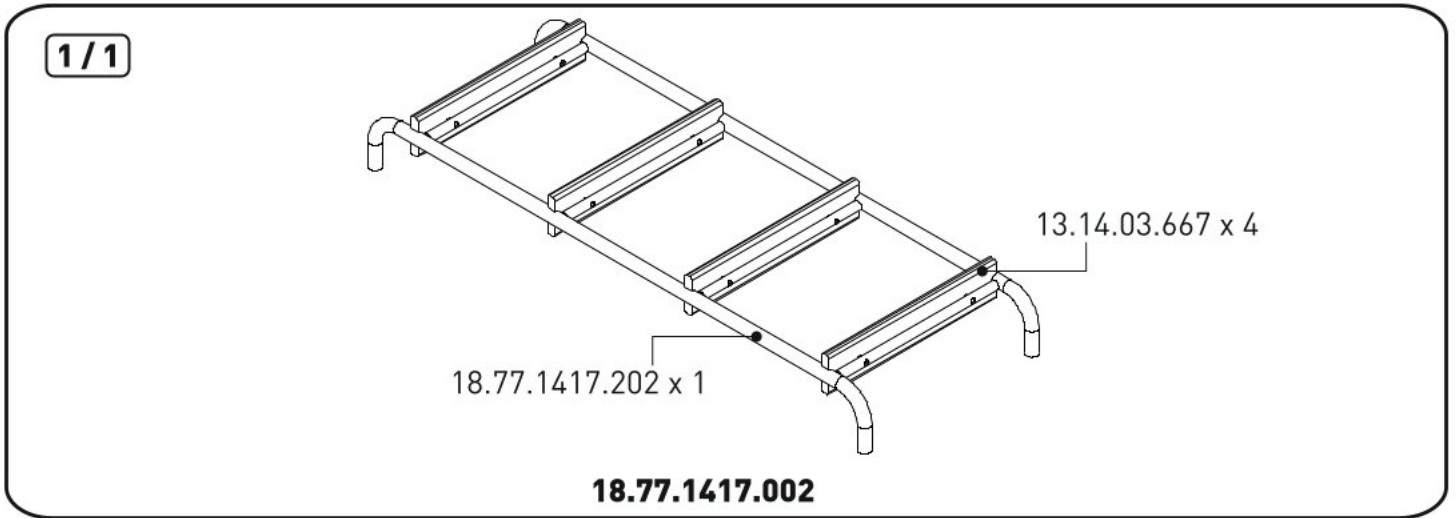

Kovový žebřík MODULAR

20.77.1413.00