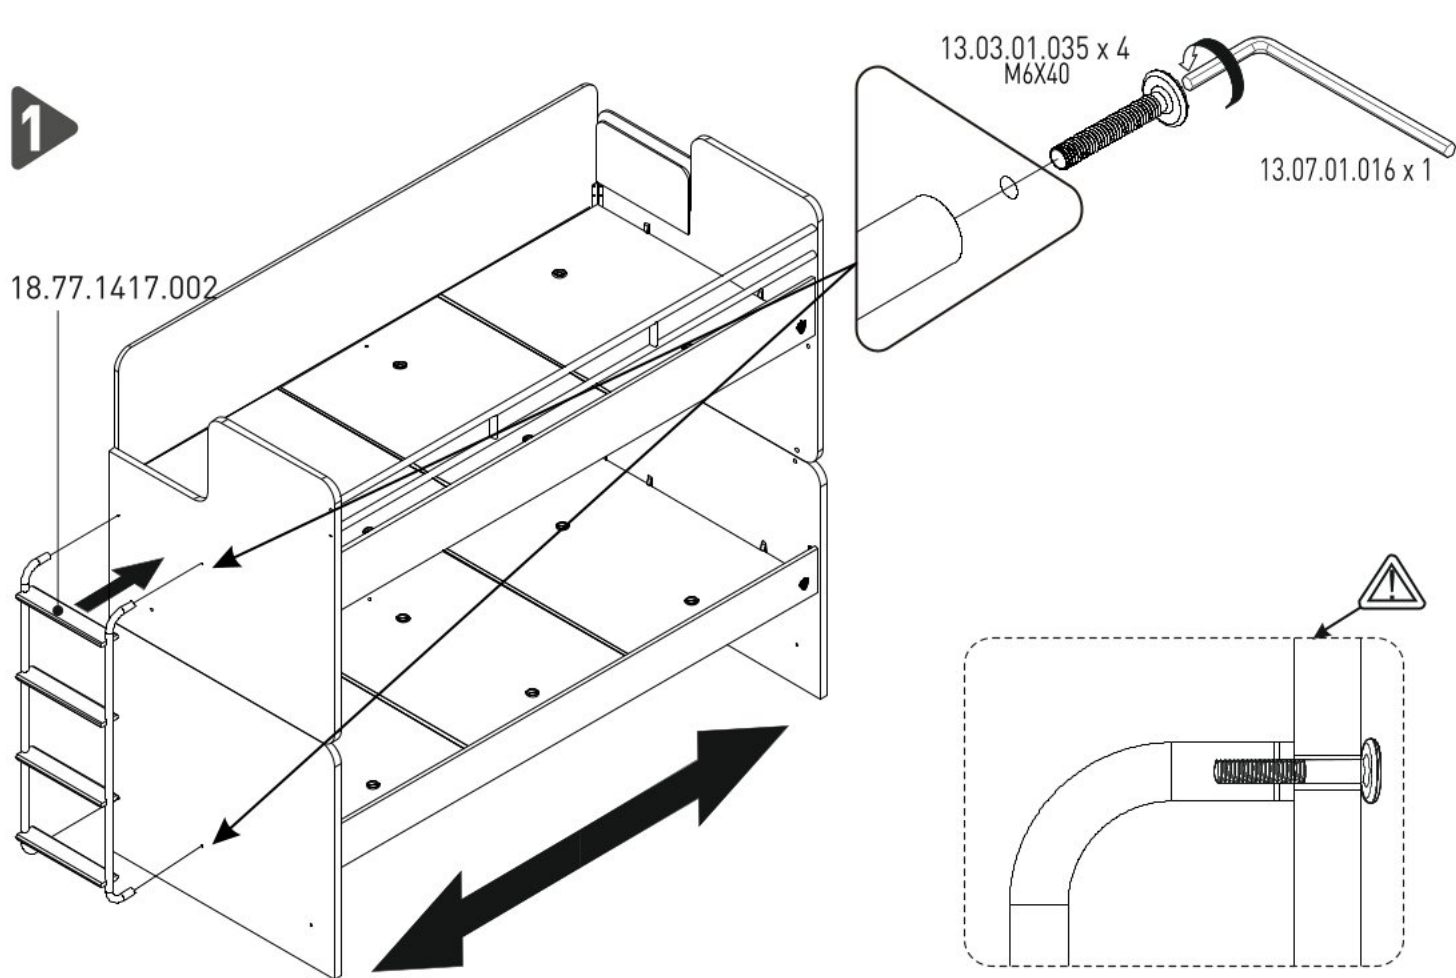

Kovový žebřík MODULAR

20.77.1413.00