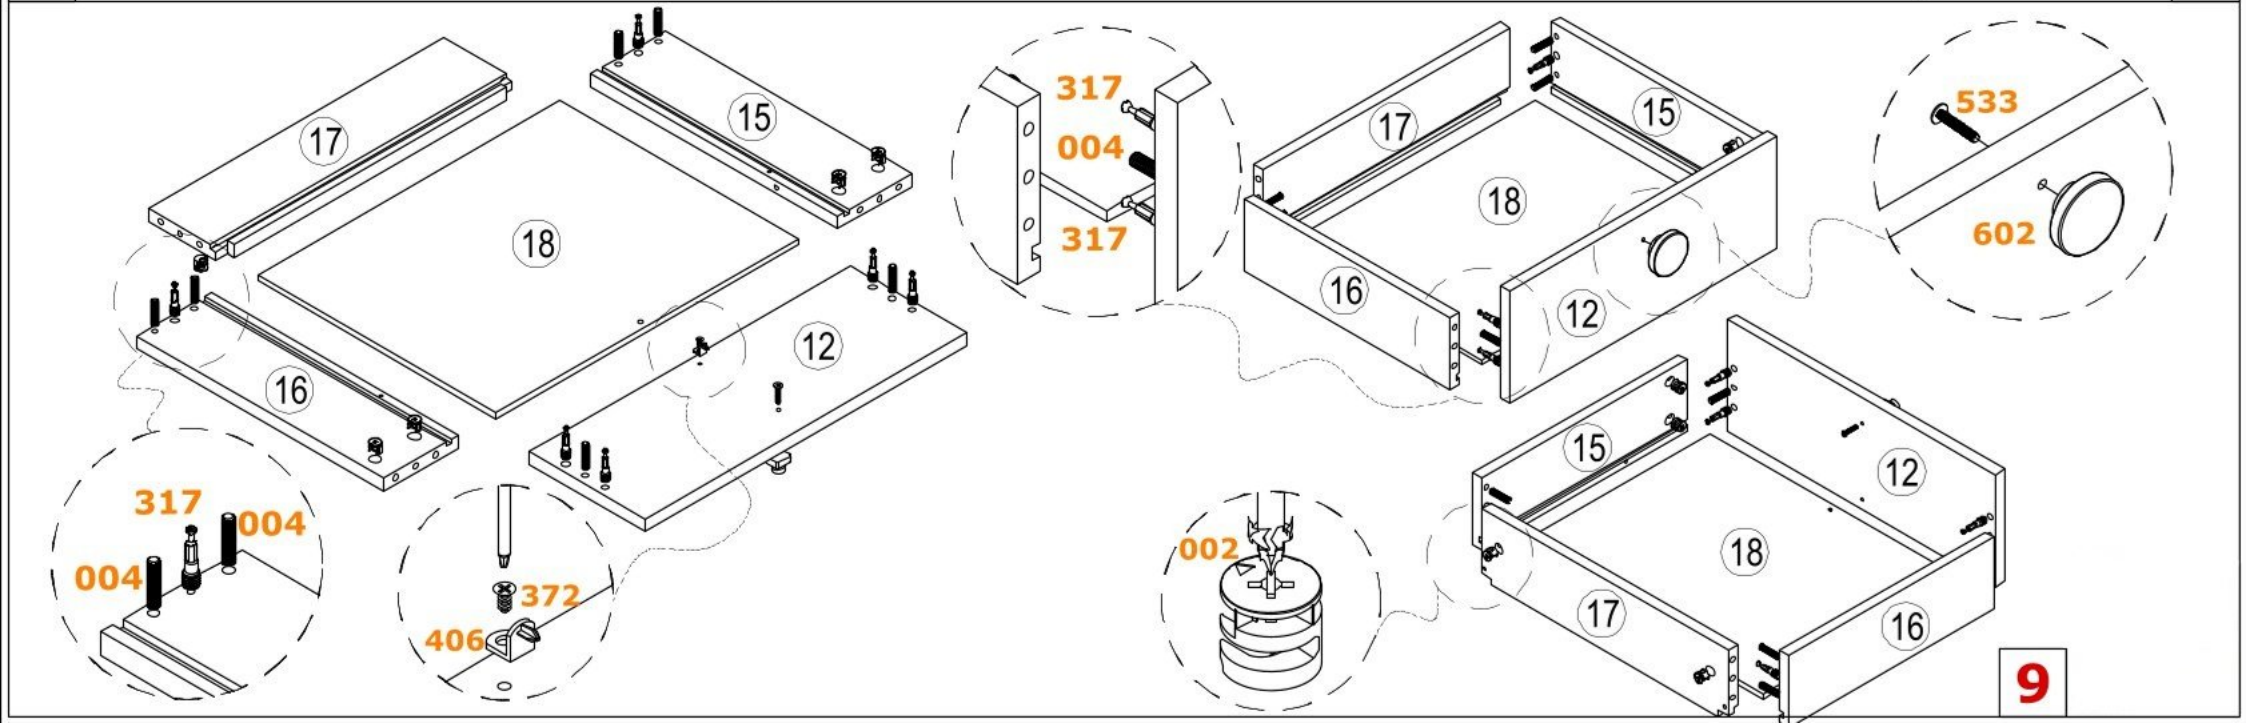

FR-002

NO	ADET/PCS	ÖLÇÜ/DIMENSIONS	NO	ADET/PCS	ÖLÇÜ/DIMENSIONS	NO	ADET/PCS	ÖLÇÜ/DIMENSIONS
01	1	1188 X 445	11	1	830 X 318			
02	1	1188 X 445	12	1	316 X 200			
03	1	1188 X 445	13	1	318 X 251			
04	1	1188 X 445	14	1	1236 X 77			
05	1	1235 X 445	15	2	350 X 120			
06	1	1235 X 445	16	2	350 X 120			
07	4	430 X 426	17	2	256 X 120			
08	1	426 X 302	18	2	337 X 266			
09	1	1287 X 458	19	2	1199 X 441			
10	1	1287 X 458	20	1	1199 X 313			

YEDEK PARÇA SİPARİŞLERİNİ RESME BAKARAK PARÇA NUMARASINA GÖRE VERİNİZ  
PLEASE ORDER THE SPARE PARTS ACCORDING TO THE REFERENCE NUMBER ON THE DRAWING

**1****2****3**

**4**

**5**

**6**

10

12

11