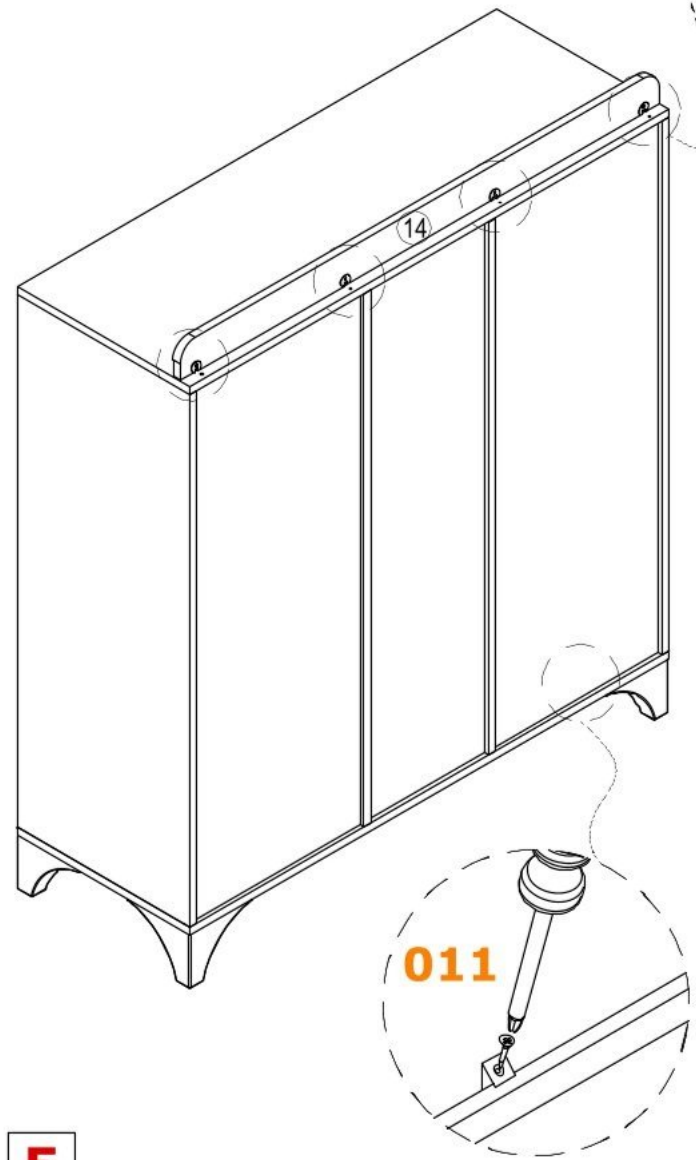

FR-002

NO	ADET/PCS	ÖLÇÜ/DIMENSIONS	NO	ADET/PCS	ÖLÇÜ/DIMENSIONS	NO	ADET/PCS	ÖLÇÜ/DIMENSIONS
01	1	1188 X 445	11	1	830 X 318			
02	1	1188 X 445	12	1	316 X 200			
03	1	1188 X 445	13	1	318 X 251			
04	1	1188 X 445	14	1	1236 X 77			
05	1	1235 X 445	15	2	350 X 120			
06	1	1235 X 445	16	2	350 X 120			
07	4	430 X 426	17	2	256 X 120			
08	1	426 X 302	18	2	337 X 266			
09	1	1287 X 458	19	2	1199 X 441			
10	1	1287 X 458	20	1	1199 X 313			

YEDEK PARÇA SİPARİŞLERİNİ RESME BAKARAK PARÇA NUMARASINA GÖRE VERİNİZ  
PLEASE ORDER THE SPARE PARTS ACCORDING TO THE REFERENCE NUMBER ON THE DRAWING

**1****2****3**

**4**

**5**

**6**

10

12

11