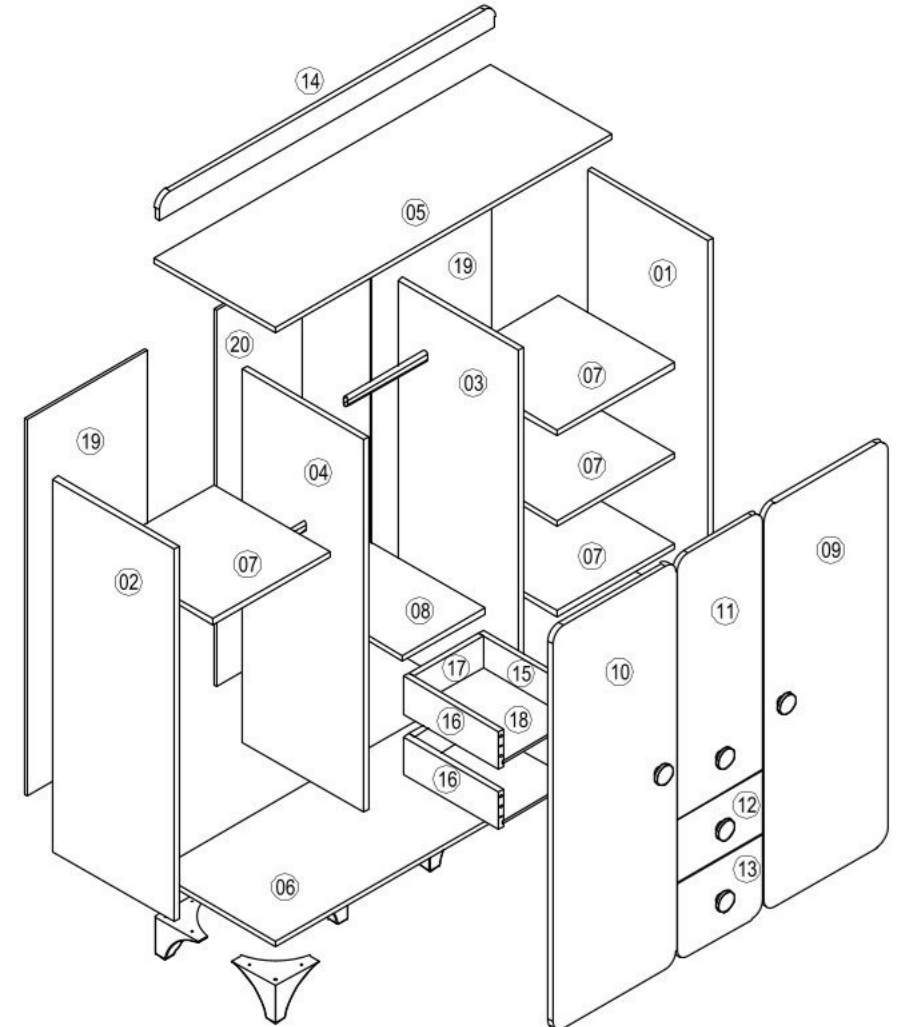

# Třídveřová šatní skříň RAUNDO

FR-002

NO	ADET/PCS	ÖLÇÜ/DIMENSIONS	NO	ADET/PCS	ÖLÇÜ/DIMENSIONS	NO	ADET/PCS	ÖLÇÜ/DIMENSIONS
01	1	1188 X 445	11	1	830 X 318			
02	1	1188 X 445	12	1	316 X 200			
03	1	1188 X 445	13	1	318 X 251			
04	1	1188 X 445	14	1	1236 X 77			
05	1	1235 X 445	15	2	350 X 120			
06	1	1235 X 445	16	2	350 X 120			
07	4	430 X 426	17	2	256 X 120			
08	1	426 X 302	18	2	337 X 266			
09	1	1287 X 458	19	2	1199 X 441			
10	1	1287 X 458	20	1	1199 X 313			

YEDEK PARÇA SİPARİŞLERİNİ RESME BAKARAK PARÇA NUMARASINA GÖRE VERİNİZ  
PLEASE ORDER THE SPARE PARTS ACCORDING TO THE REFERENCE NUMBER ON THE DRAWING

**1****2****3**

**4**

**5**

**6**

10

12

11