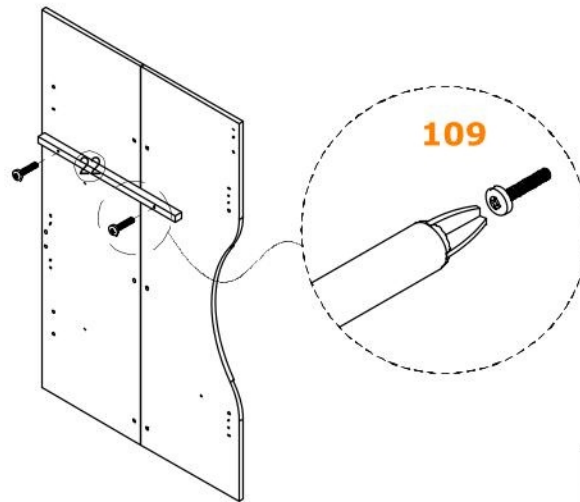

INSTALLATION STEPS

1

2

3

4

5

6