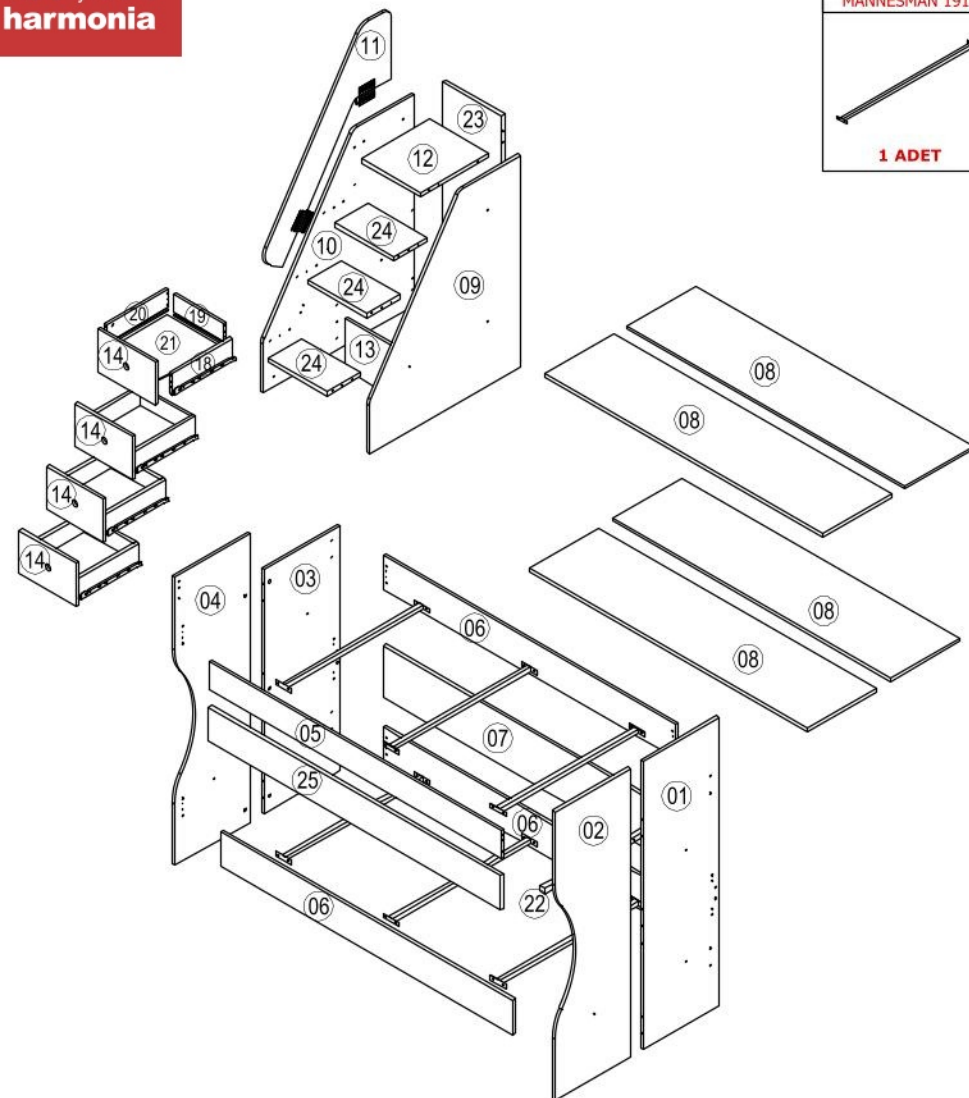

ACCESSORIE NO : 125  
M6\*60 ALYAN VİDA

2 ADET

NO	ADET/PCS	ÖLÇÜ/DIMENSIONS	NO	ADET/PCS	ÖLÇÜ/DIMENSIONS	NO	ADET/PCS	ÖLÇÜ/DIMENSIONS
01	1	1640 X 495	11	1	1315 X 377	24	3	386 X 220
02	1	1640 X 495	12	1	450 X 386	25	1	1914 X 196
03	1	1386 X 495	13	1	386 X 290			
04	1	1640 X 495	14	4	378 X 243			
05	1	1914 X 160	18	4	400 X 120			
06	3	1914 X 196	19	4	326 X 120			
07	1	1914 X 296	20	4	400 X 120			
08	4	1810 X 452	21	4	388 X 336			
09	1	1199 X 989	22	1	685 X 30			
10	1	1199 X 989	23	1	1084 X 386			