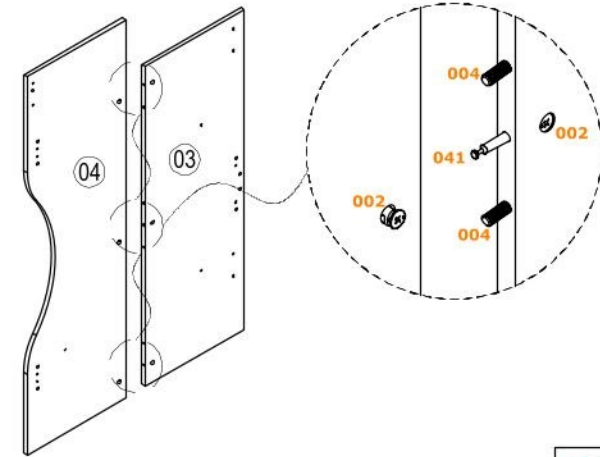

INSTALLATION STEPS

1

2

3

4

5

6