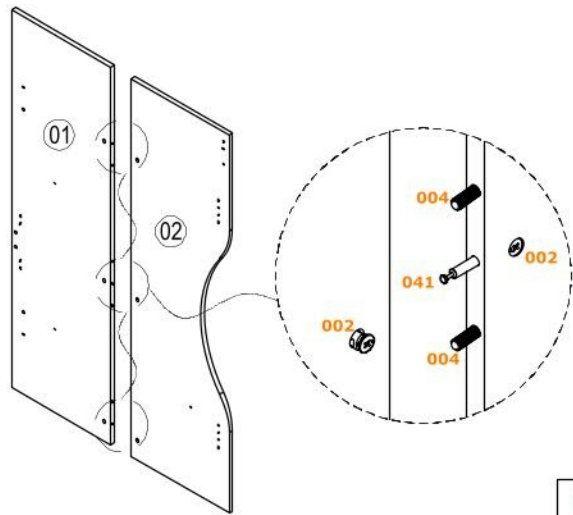

INSTALLATION STEPS

1