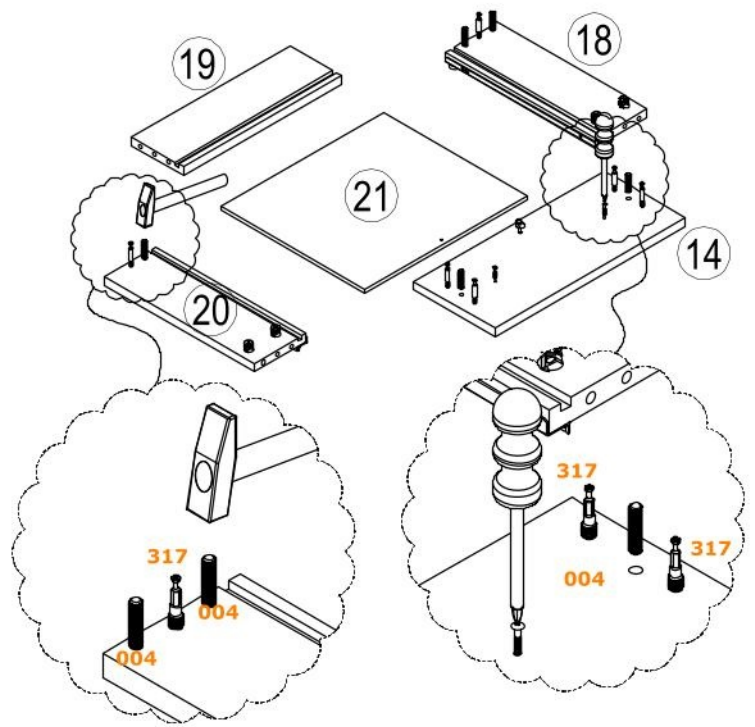

INSTALLATION STEPS

11