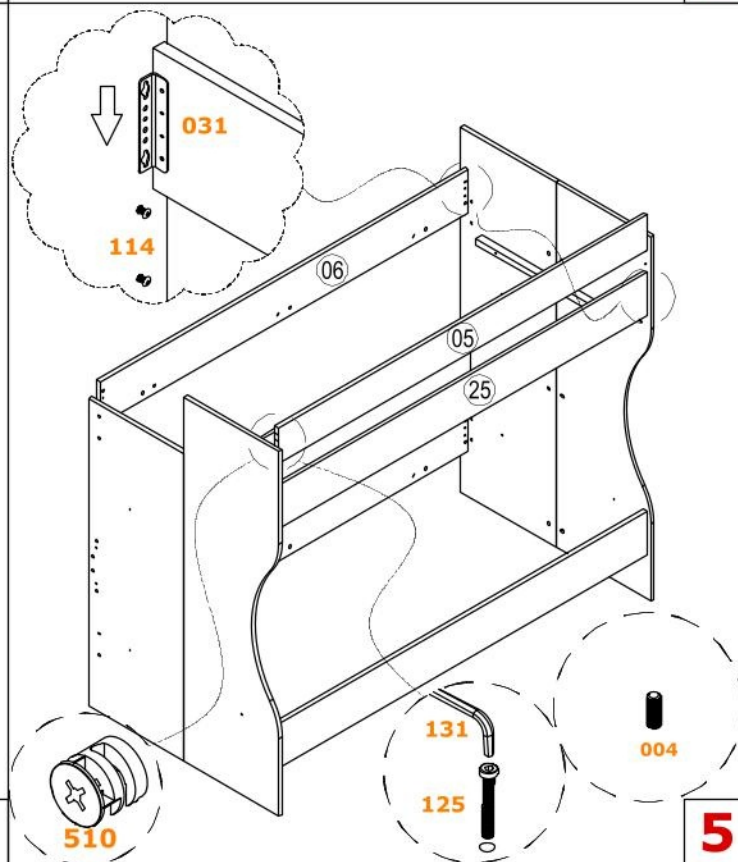

ACCESSORIE NO : 125  
M6\*60 ALYAN VİDA

2 ADET

NO	ADET/PCS	ÖLÇÜ/DIMENSIONS	NO	ADET/PCS	ÖLÇÜ/DIMENSIONS	NO	ADET/PCS	ÖLÇÜ/DIMENSIONS
01	1	1640 X 495	11	1	1315 X 377	24	3	386 X 220
02	1	1640 X 495	12	1	450 X 386	25	1	1914 X 196
03	1	1386 X 495	13	1	386 X 290			
04	1	1640 X 495	14	4	378 X 243			
05	1	1914 X 160	18	4	400 X 120			
06	3	1914 X 196	19	4	326 X 120			
07	1	1914 X 296	20	4	400 X 120			
08	4	1810 X 452	21	4	388 X 336			
09	1	1199 X 989	22	1	685 X 30			
10	1	1199 X 989	23	1	1084 X 386			

# INSTALLATION STEPS

1

2

3

4

5

6