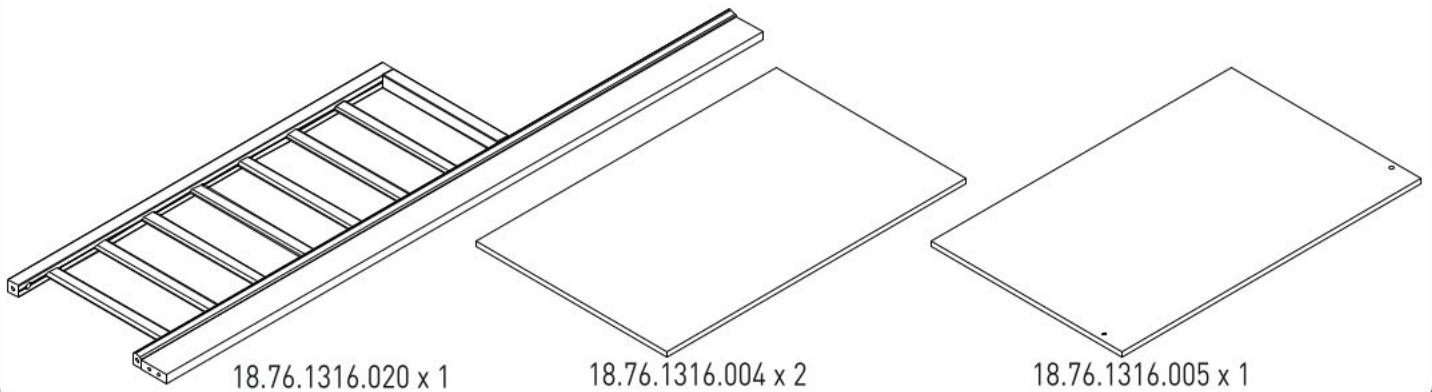

Dětská postel 100x200cm
se zábránami
CODY/FAIRY

13.07.01.108 x 11

13.07.01.296 x 11

Ø8
13.01.01.111 x 6

13.01.01.248 x 12

M6X13
13.03.01.021 x 24

13.07.01.016 x 1

M6X15
13.03.01.024 x 4

13.07.01.096 x 2

1/2

18.76.1316.020 x 1

18.76.1316.004 x 2

18.76.1316.005 x 1

2/2

18.76.1316.017 x 1

18.76.1316.018 x 1

18.76.1316.021 x 1