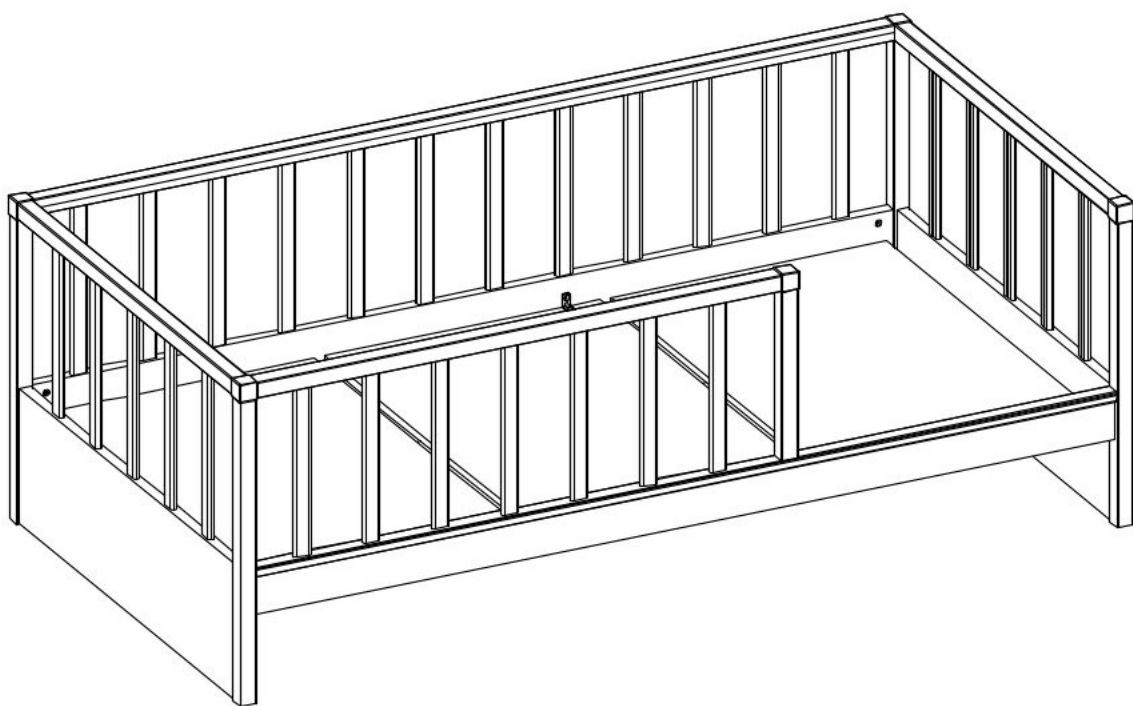

Dětská postel 100x200cm
se zábránami
CODY/FAIRY

13.07.01.108 x 11

13.07.01.296 x 11

Ø8
13.01.01.111 x 6

13.01.01.248 x 12

M6X13
13.03.01.021 x 24

13.07.01.016 x 1

M6X15
13.03.01.024 x 4

13.07.01.096 x 2

1/2

18.76.1316.020 x 1

18.76.1316.004 x 2

18.76.1316.005 x 1

2/2

18.76.1316.017 x 1

18.76.1316.018 x 1

18.76.1316.021 x 1