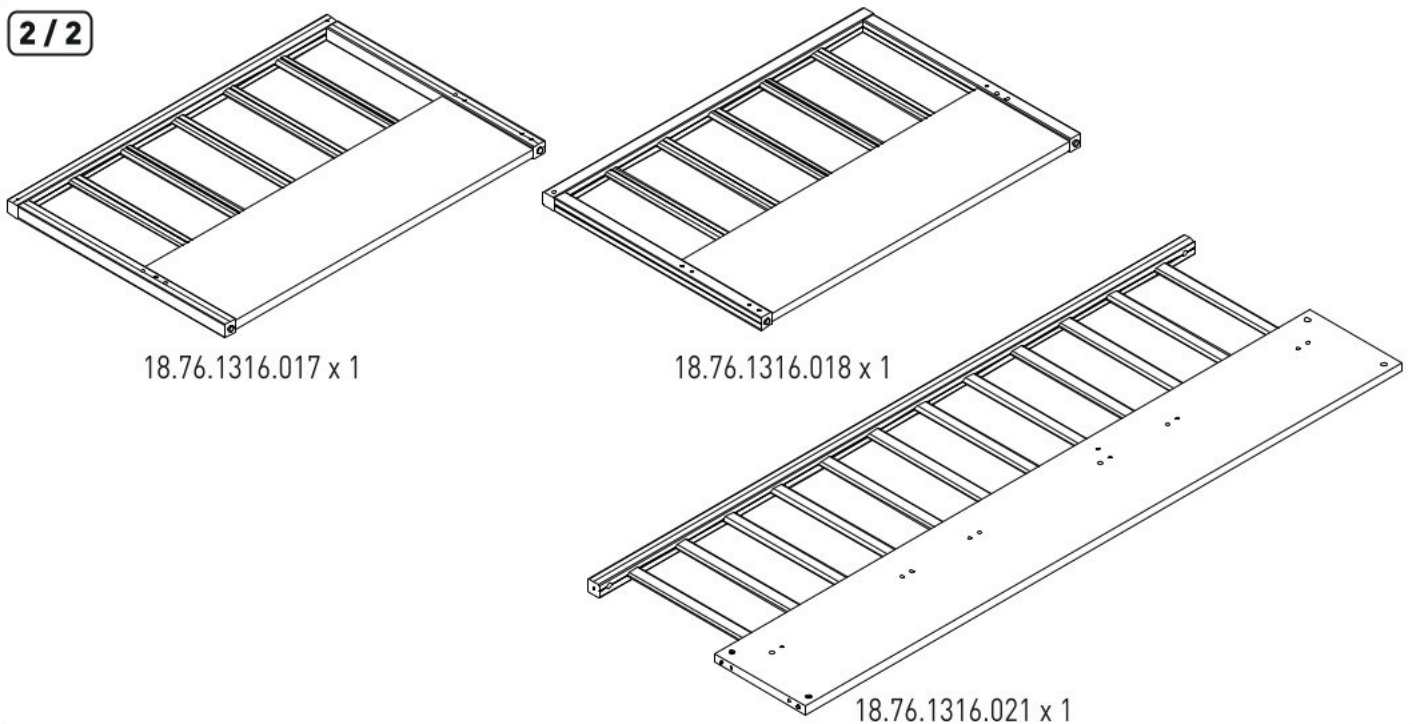

Dětská postel 100x200cm
se zábránami
CODY/FAIRY

13.07.01.108 x 11

13.07.01.296 x 11

Ø8
13.01.01.111 x 6

13.01.01.248 x 12

M6X13
13.03.01.021 x 24

13.07.01.016 x 1

M6X15
13.03.01.024 x 4

13.07.01.096 x 2

1/2

18.76.1316.020 x 1

18.76.1316.004 x 2

18.76.1316.005 x 1

2/2

18.76.1316.017 x 1

18.76.1316.018 x 1

18.76.1316.021 x 1