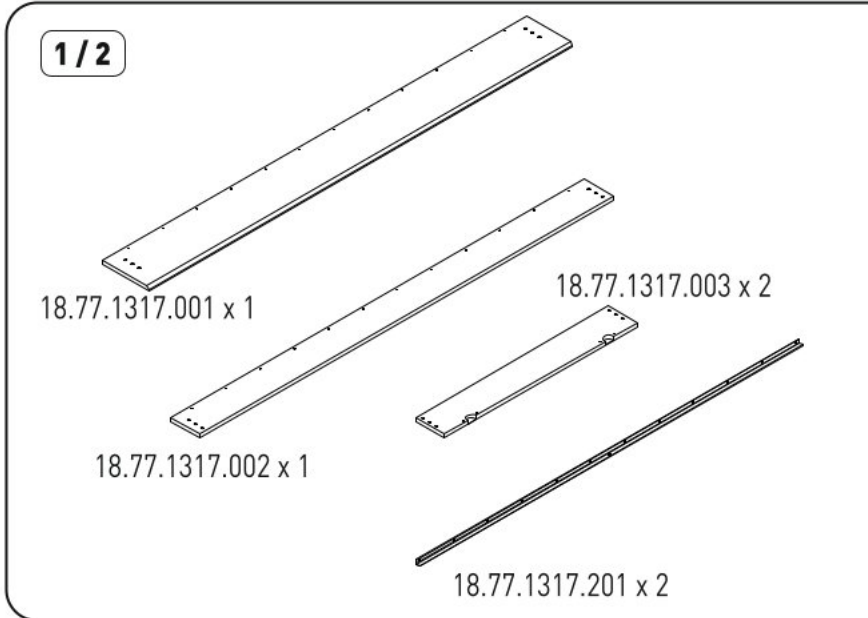

Zásuvka pod postel 90x190cm FAIRY

2

3

4

5

6

7