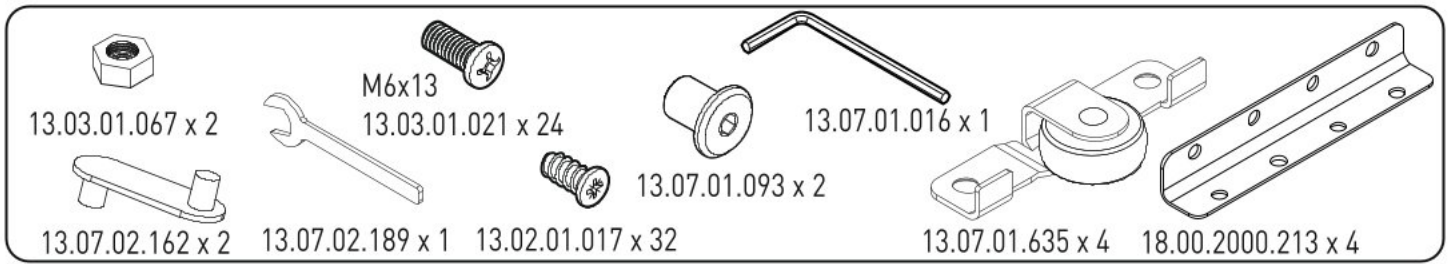

Zásuvka pod postel 90x190cm FAIRY

2

3

4

5

6

7