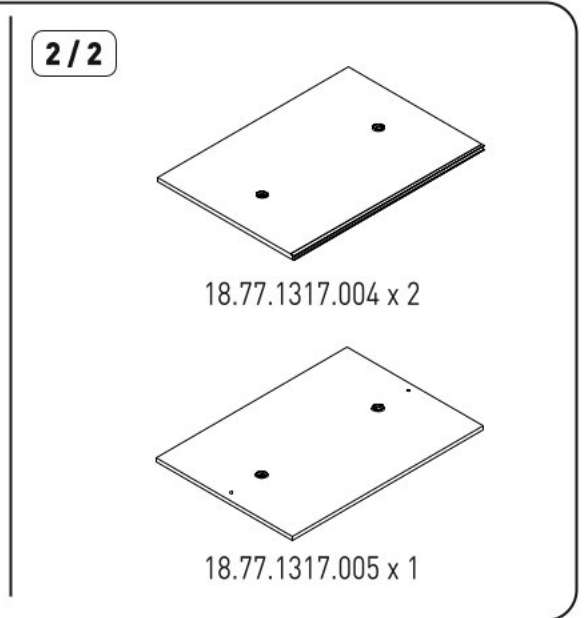

Zásuvka pod postel 90x190cm FAIRY

2

3

4

5

6

7