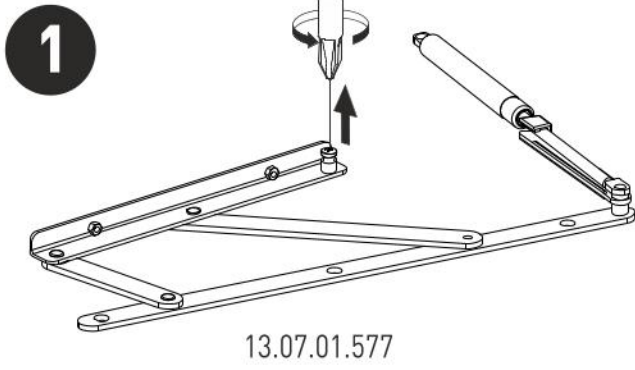

Postel 120x200cm s úložným prostorem PURE

4

5

6

7

8

9

10