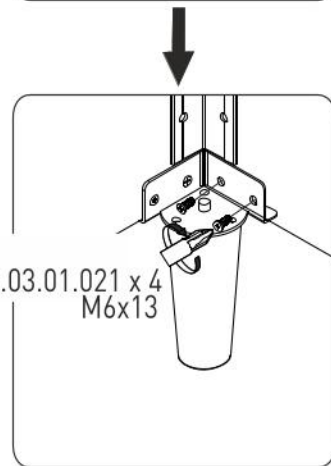

Postel 120x200cm s úložným prostorem PURE

4

5

6

7

8

9

10