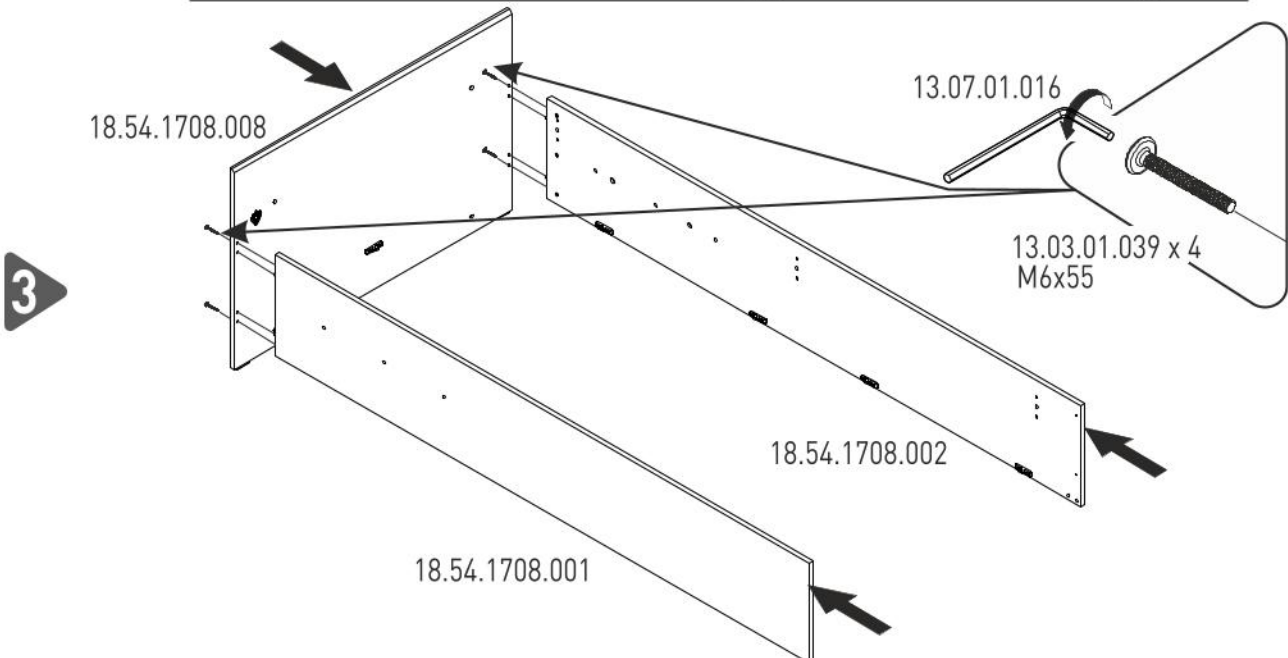

Postel 120x200cm s úložným prostorem PURE

4

5

6

7

8

9

10