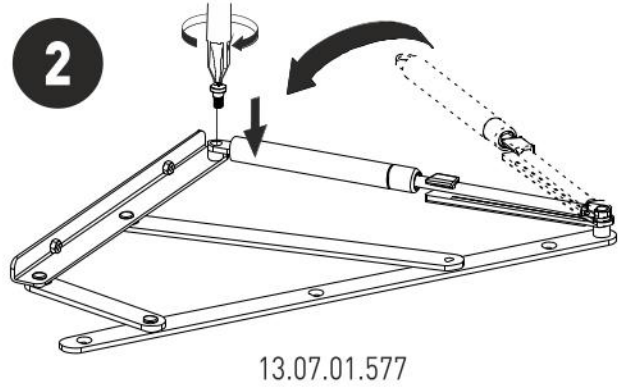

Postel 120x200cm s úložným prostorem PURE

4

5

6

7

8

9

10