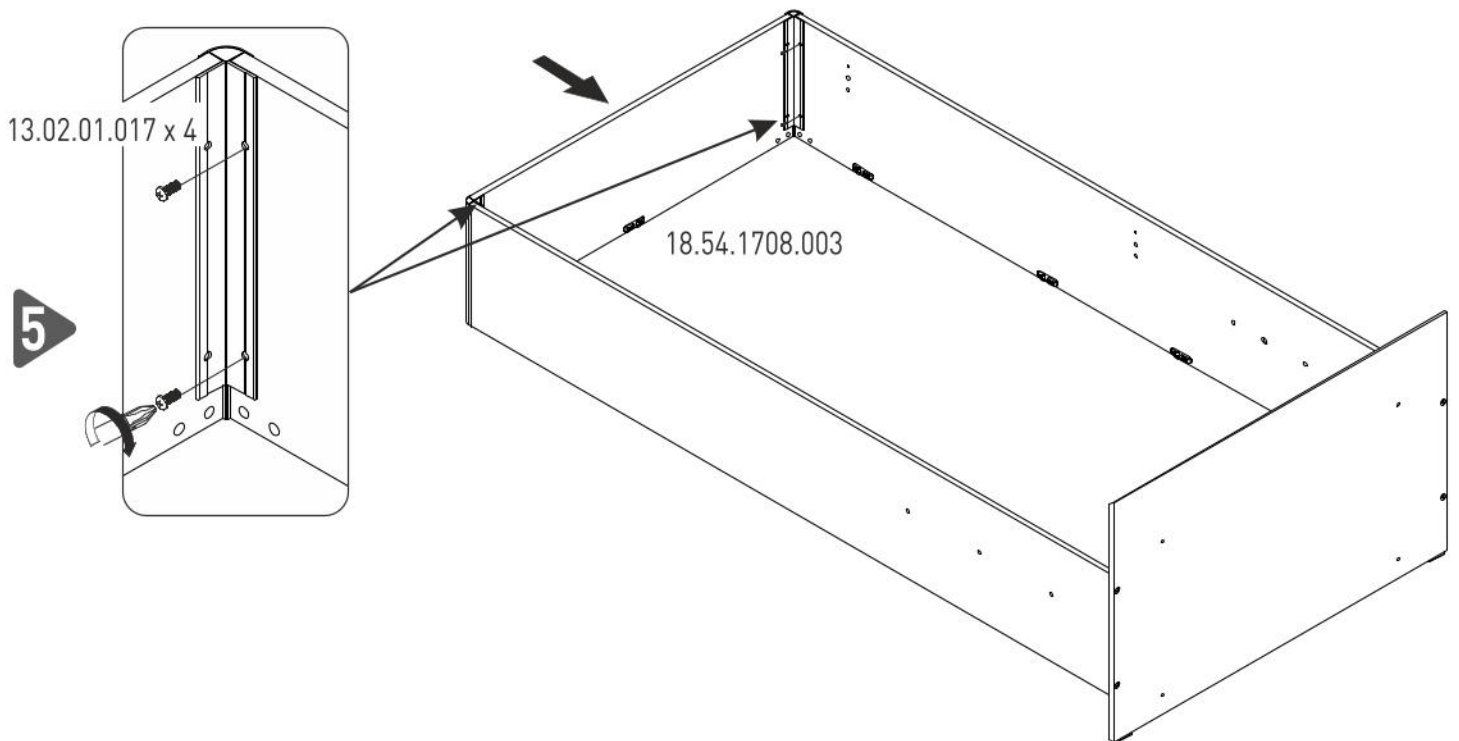

Postel 120x200cm s úložným prostorem PURE

4

5

6

7

8

9

10