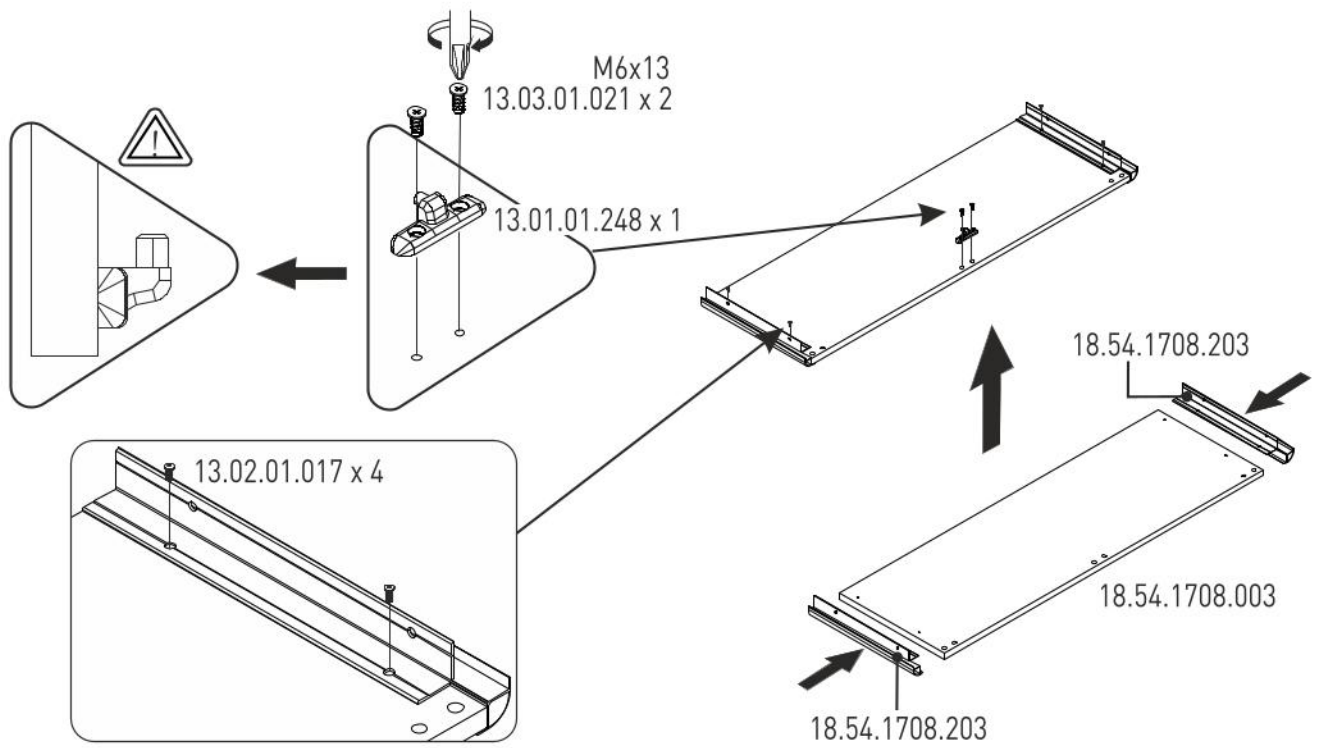

Postel 120x200cm s úložným prostorem PURE

4

5

6

7

8

9

10