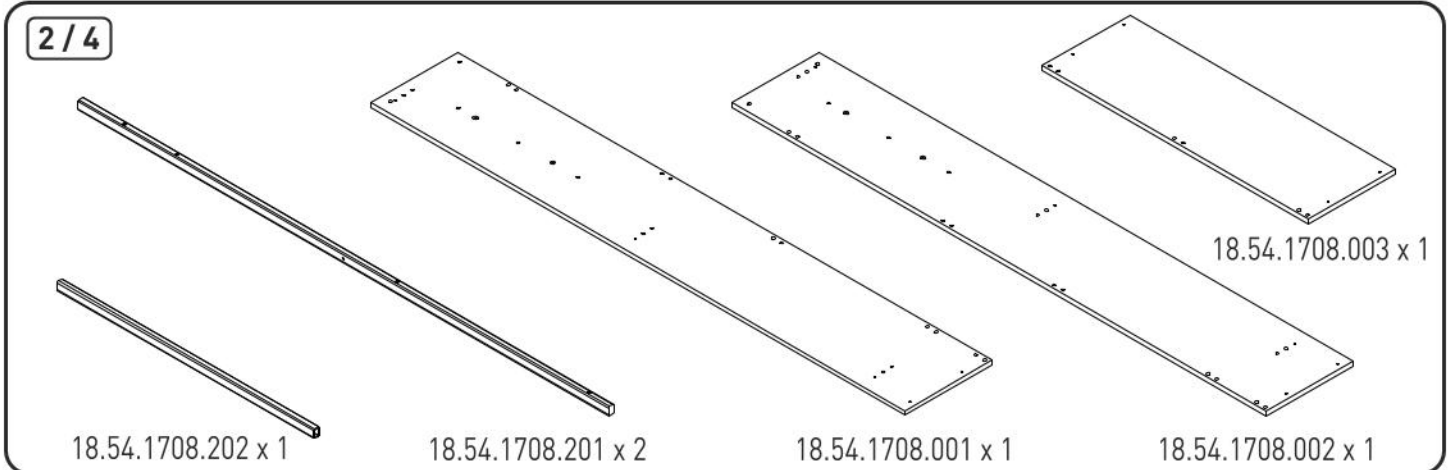

Postel 120x200cm s úložným prostorem PURE

4

5

6

7

8

9

10