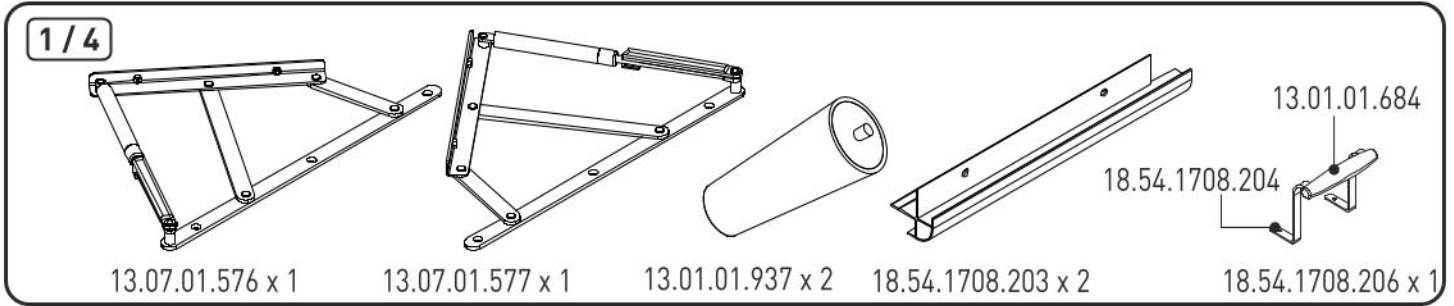

Postel 120x200cm s úložným prostorem PURE

4

5

6

7

8

9

10