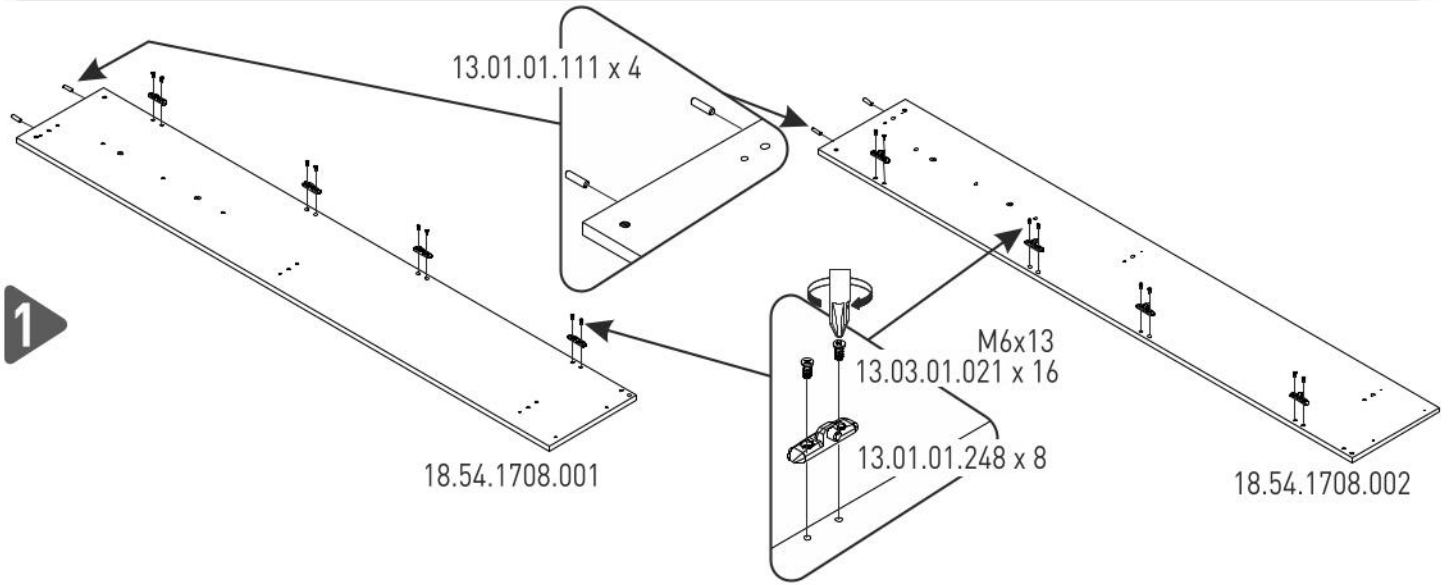

Postel 120x200cm s úložným prostorem PURE

4

5

6

7

8

9

10