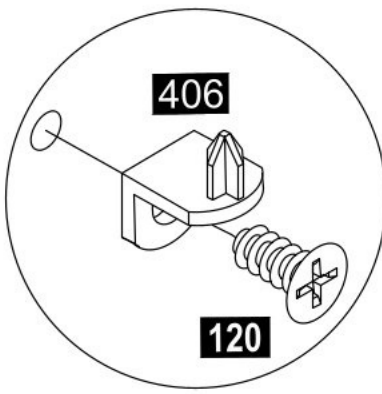

NO	ADET/PCS	ÖLÇÜ/DIMENSIONS	NO	ADET/PCS	ÖLÇÜ/DIMENSIONS	NO	ADET/PCS	ÖLÇÜ/DIMENSIONS
01	1	1066 X 480	11	1	924 X 450	21	1	1915 X 457
02	1	1066 X 595	12	2	2014 X 196			
03	1	1000 X 182	14	1	1082 X 198			
04	1	1000 X 182	15	1	1044 X 262			
05	1	999 X 171	16	2	1950 X 495			
06	1	999 X 171	17	2	910 X 148			
07	1	686 X 84	18	1	1948 X 148			
08	1	170 X 164	19	1	2007 X 192			
09	1	170 X 164	20	1	1915 X 457			
10	2	170 X 164						

3

004  2x	002  2x
317  2x	

4

562

4x

562

5

406

16x

120

16x

6

- 562**

4x
- 105**

5x
- 008**

2x