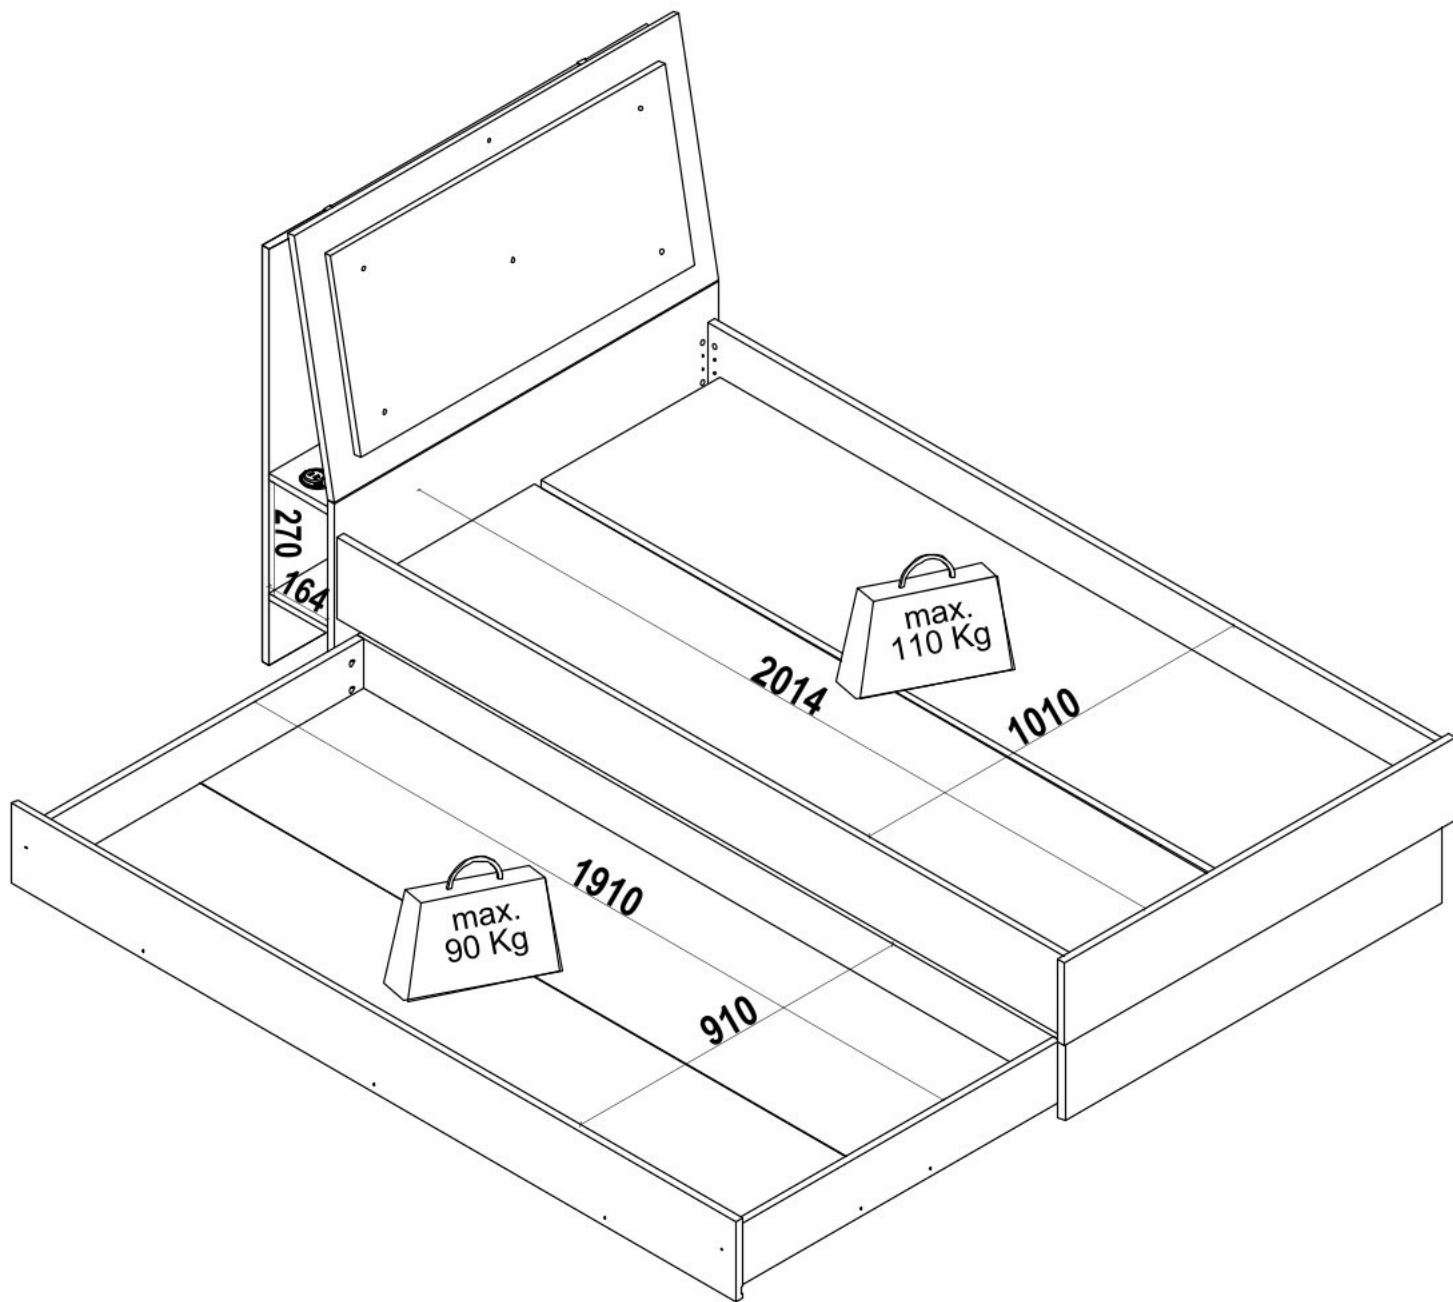

Studentská postel 100x200 s úložným prostorem THOR

<p>ACCESSORIE NO : 317 10'LUK MINIFIX MİL</p>  <p>8 ADET</p>	<p>ACCESSORIE NO : 002 TİTUS MINIFIX GÖVDE</p>  <p>19 ADET</p>	<p>ACCESSORIE NO : 528 USB VE SPOT IŞIK TAKIMI</p>  <p>1 TAKIM</p>	<p>ACCESSORIE NO : 271 TEK TARAFLI MINIFIX MİL</p>  <p>11 ADET</p>	<p>ACCESSORIE NO : 582 QFIX VİDASI M Ø6x9 mm</p>  <p>8 ADET</p>
<p>ACCESSORIE NO : 004 Ø8x30 KAVELA</p>  <p>6 ADET</p>	<p>ACCESSORIE NO : 031 KARYOLA MENTEŞE</p>  <p>4 ADET</p>	<p>ACCESSORIE NO : 114 M6*15 YSB VİDA</p>  <p>28 ADET</p>	<p>ACCESSORIE NO : 463 1010'LUK MANNESMAN DELİKSİZ</p>  <p>3 ADET</p>	<p>ACCESSORIE NO : 020 MINIFIX TAPA BEYAZ</p>  <p>8 ADET</p>
<p>ACCESSORIE NO : 105 M6*30 YSB VİDA</p>  <p>9 ADET</p>	<p>ACCESSORIE NO : 008 5mm RAF PİMİ(BEYAZ)</p>  <p>2 ADET</p>	<p>ACCESSORIE NO : 406 PLS. RAF PİMİ EURO VİDALI SİYAH</p>  <p>16 ADET</p>	<p>ACCESSORIE NO : 120 6.3*13 MM EURO VİDA</p>  <p>16 ADET</p>	<p>ACCESSORIE NO : 075 KÜÇÜK TEKER</p>  <p>6 ADET</p>
			<p>ACCESSORIE NO : 097 4*45 S. VİDASI</p>  <p>8 ADET</p>	<p>ACCESSORIE NO : 092 4*18 MM S. VİDASI</p>  <p>28 ADET</p>

NO	ADET/PCS	ÖLÇÜ/DIMENSIONS	NO	ADET/PCS	ÖLÇÜ/DIMENSIONS	NO	ADET/PCS	ÖLÇÜ/DIMENSIONS
01	1	1066 X 480	11	1	924 X 450	21	1	1915 X 457
02	1	1066 X 595	12	2	2014 X 196			
03	1	1000 X 182	14	1	1082 X 198			
04	1	1000 X 182	15	1	1044 X 262			
05	1	999 X 171	16	2	1950 X 495			
06	1	999 X 171	17	2	910 X 148			
07	1	686 X 84	18	1	1948 X 148			
08	1	170 X 164	19	1	2007 X 192			
09	1	170 X 164	20	1	1915 X 457			
10	2	170 X 164						