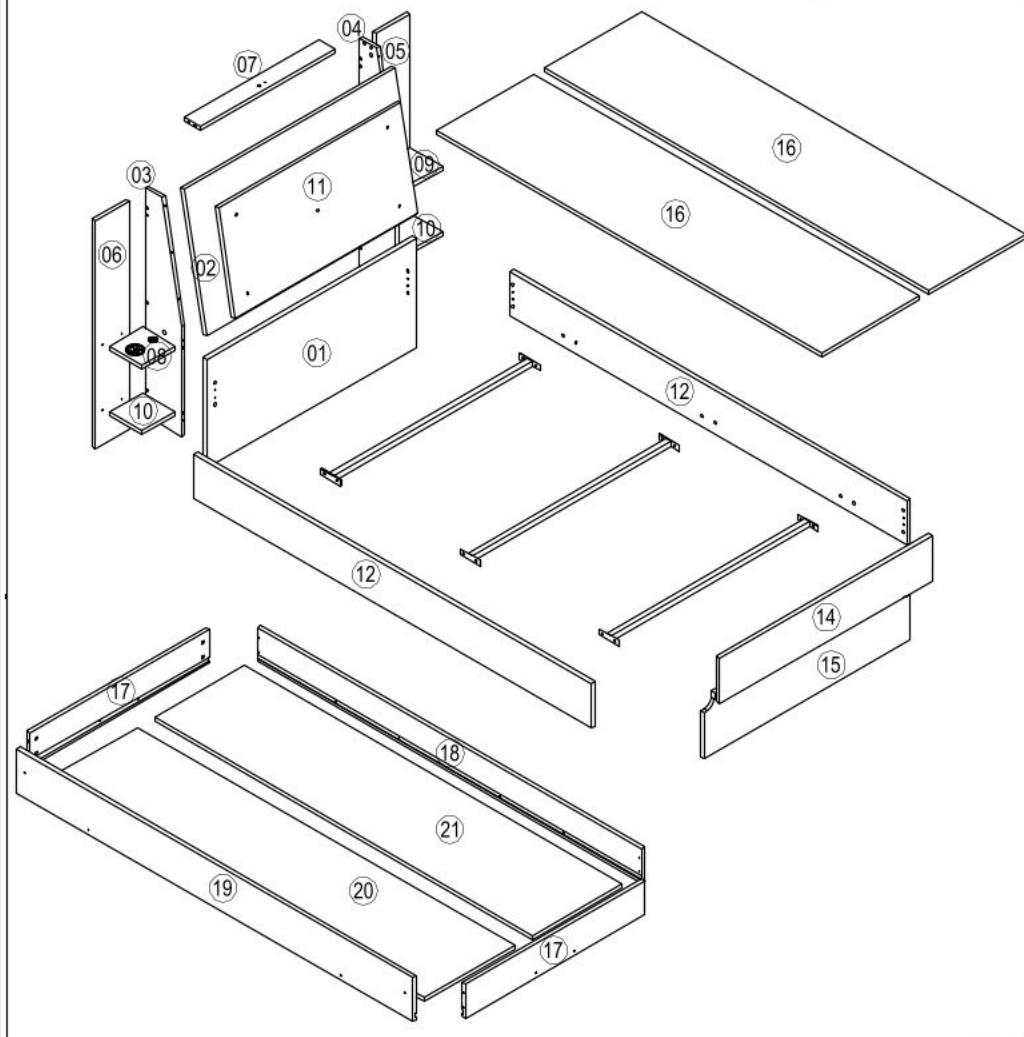

Studentská postel 100x200 s úložným prostorem THOR

<p>ACCESSORIE NO : 317 10'LUK MINIFIX MİL</p>  <p>8 ADET</p>	<p>ACCESSORIE NO : 002 TİTUS MINIFIX GÖVDE</p>  <p>19 ADET</p>	<p>ACCESSORIE NO : 528 USB VE SPOT IŞIK TAKIMI</p>  <p>1 TAKIM</p>	<p>ACCESSORIE NO : 271 TEK TARAFLI MINIFIX MİL</p>  <p>11 ADET</p>	<p>ACCESSORIE NO : 582 QFIX VİDASI M Ø6x9 mm</p>  <p>8 ADET</p>
<p>ACCESSORIE NO : 004 Ø8x30 KAVELA</p>  <p>6 ADET</p>	<p>ACCESSORIE NO : 031 KARYOLA MENTEŞE</p>  <p>4 ADET</p>	<p>ACCESSORIE NO : 114 M6*15 YSB VİDA</p>  <p>28 ADET</p>	<p>ACCESSORIE NO : 463 1010'LUK MANNESMAN DELİKSİZ</p>  <p>3 ADET</p>	<p>ACCESSORIE NO : 020 MINIFIX TAPA BEYAZ</p>  <p>8 ADET</p>
<p>ACCESSORIE NO : 105 M6*30 YSB VİDA</p>  <p>9 ADET</p>	<p>ACCESSORIE NO : 008 5mm RAF PİMİ(BEYAZ)</p>  <p>2 ADET</p>	<p>ACCESSORIE NO : 406 PLS. RAF PİMİ EURO VİDALI SİYAH</p>  <p>16 ADET</p>	<p>ACCESSORIE NO : 120 6.3*13 MM EURO VİDA</p>  <p>16 ADET</p>	<p>ACCESSORIE NO : 075 KÜÇÜK TEKER</p>  <p>6 ADET</p>
			<p>ACCESSORIE NO : 097 4*45 S. VİDASI</p>  <p>8 ADET</p>	<p>ACCESSORIE NO : 092 4*18 MM S. VİDASI</p>  <p>28 ADET</p>

NO	ADET/PCS	ÖLÇÜ/DIMENSIONS	NO	ADET/PCS	ÖLÇÜ/DIMENSIONS	NO	ADET/PCS	ÖLÇÜ/DIMENSIONS
01	1	1066 X 480	11	1	924 X 450	21	1	1915 X 457
02	1	1066 X 595	12	2	2014 X 196			
03	1	1000 X 182	14	1	1082 X 198			
04	1	1000 X 182	15	1	1044 X 262			
05	1	999 X 171	16	2	1950 X 495			
06	1	999 X 171	17	2	910 X 148			
07	1	686 X 84	18	1	1948 X 148			
08	1	170 X 164	19	1	2007 X 192			
09	1	170 X 164	20	1	1915 X 457			
10	2	170 X 164						