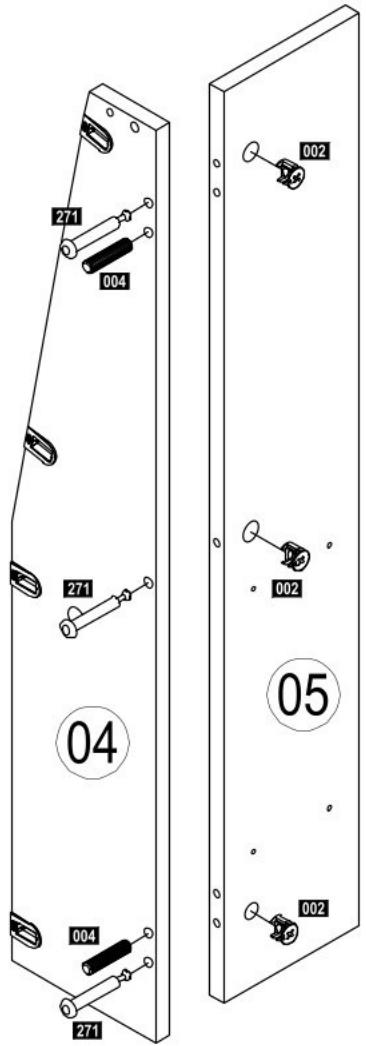

1

004

2x

271

3x

002

3x

002

2

004

2x

271

3x

002

3x

002