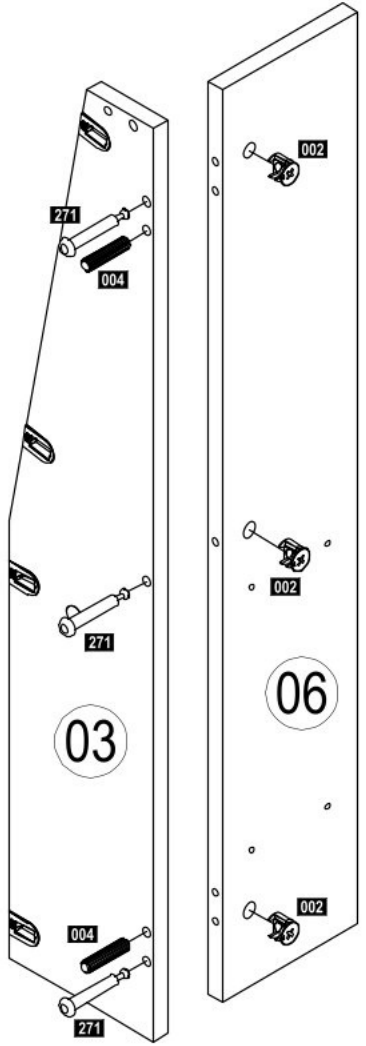

1

004

2x

271

3x

002

3x

002

2

004

2x

271

3x

002

3x

002