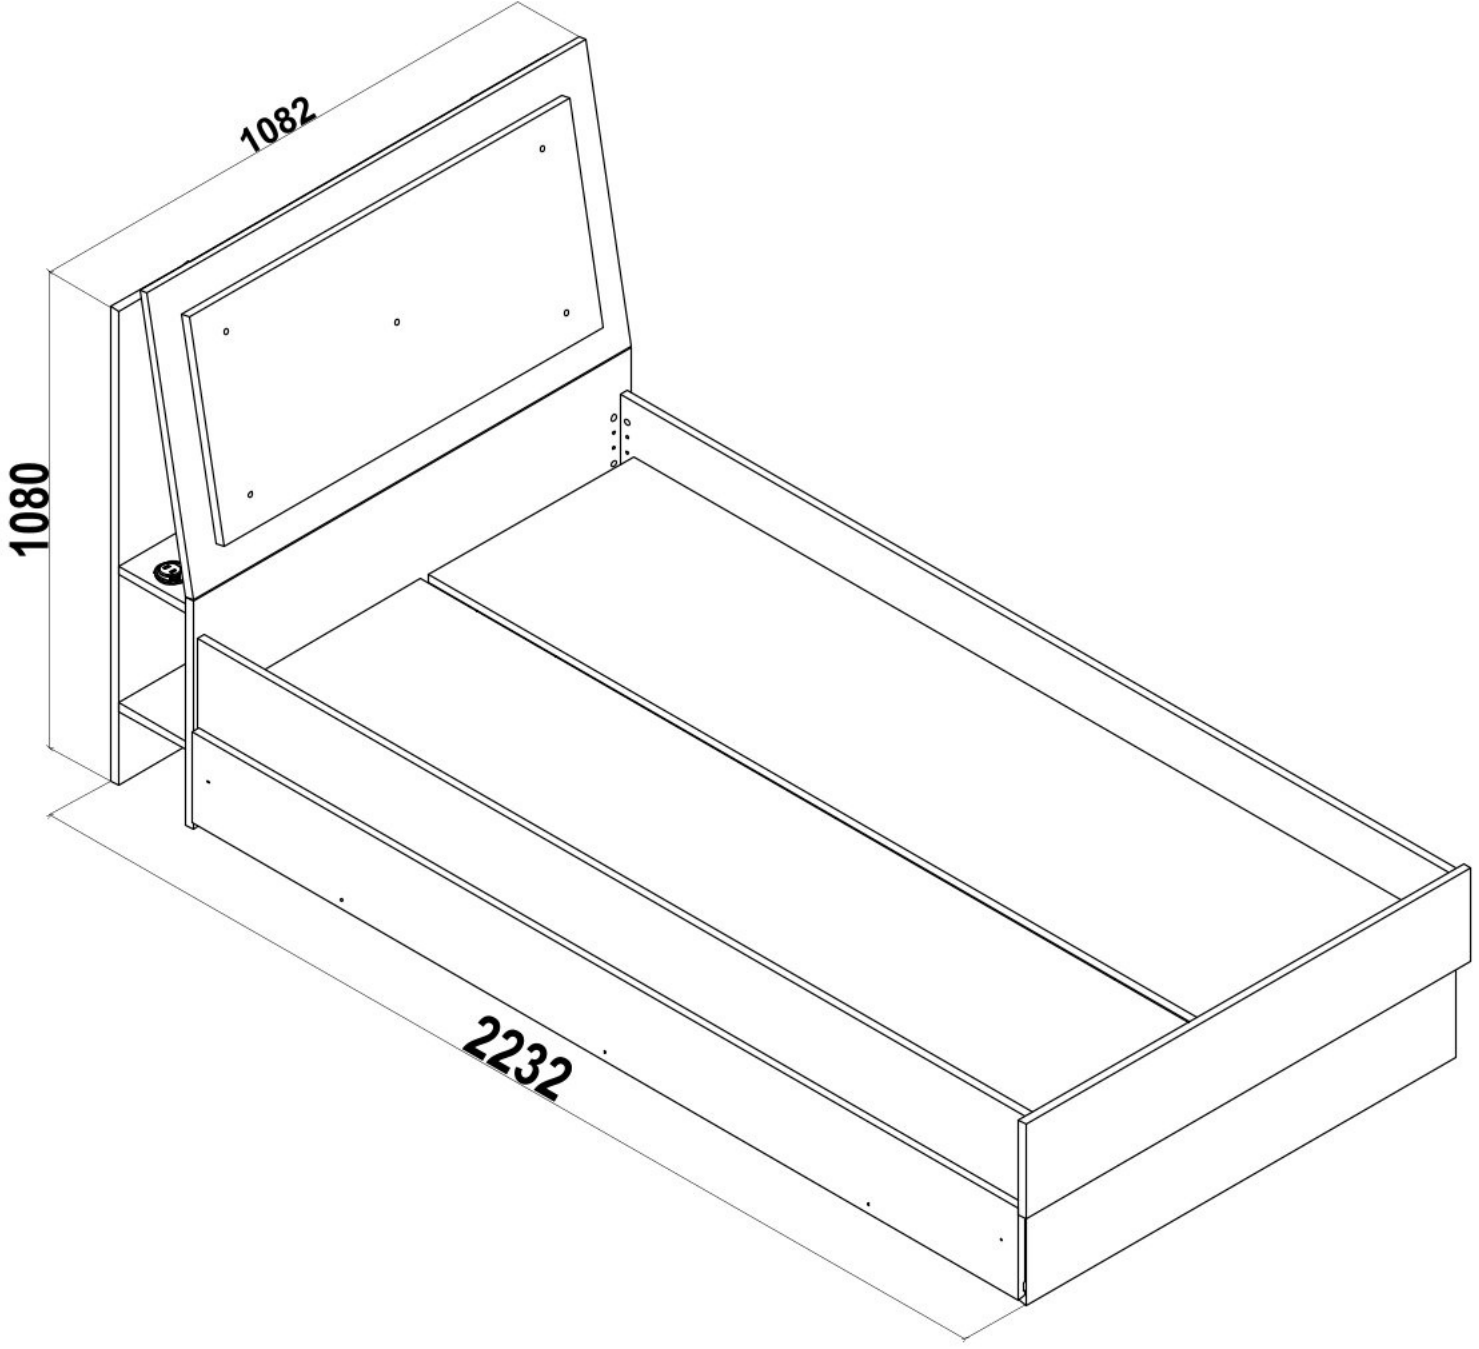

Studentská postel 100x200 s úložným prostorem THOR

<p>ACCESSORIE NO : 317 10'LUK MINIFIX MİL</p>  <p>8 ADET</p>	<p>ACCESSORIE NO : 002 TİTUS MINIFIX GÖVDE</p>  <p>19 ADET</p>	<p>ACCESSORIE NO : 528 USB VE SPOT IŞIK TAKIMI</p>  <p>1 TAKIM</p>	<p>ACCESSORIE NO : 271 TEK TARAFLI MINIFIX MİL</p>  <p>11 ADET</p>	<p>ACCESSORIE NO : 582 QFIX VİDASI M Ø6x9 mm</p>  <p>8 ADET</p>
<p>ACCESSORIE NO : 004 Ø8x30 KAVELA</p>  <p>6 ADET</p>	<p>ACCESSORIE NO : 031 KARYOLA MENTEŞE</p>  <p>4 ADET</p>	<p>ACCESSORIE NO : 114 M6*15 YSB VİDA</p>  <p>28 ADET</p>	<p>ACCESSORIE NO : 463 1010'LUK MANNESMAN DELİKSİZ</p>  <p>3 ADET</p>	<p>ACCESSORIE NO : 020 MINIFIX TAPA BEYAZ</p>  <p>8 ADET</p>
<p>ACCESSORIE NO : 105 M6*30 YSB VİDA</p>  <p>9 ADET</p>	<p>ACCESSORIE NO : 008 5mm RAF PİMİ(BEYAZ)</p>  <p>2 ADET</p>	<p>ACCESSORIE NO : 406 PLS. RAF PİMİ EURO VİDALI SİYAH</p>  <p>16 ADET</p>	<p>ACCESSORIE NO : 120 6.3*13 MM EURO VİDA</p>  <p>16 ADET</p>	<p>ACCESSORIE NO : 075 KÜÇÜK TEKER</p>  <p>6 ADET</p>
			<p>ACCESSORIE NO : 097 4*45 S. VİDASI</p>  <p>8 ADET</p>	<p>ACCESSORIE NO : 092 4*18 MM S. VİDASI</p>  <p>28 ADET</p>

NO	ADET/PCS	ÖLÇÜ/DIMENSIONS	NO	ADET/PCS	ÖLÇÜ/DIMENSIONS	NO	ADET/PCS	ÖLÇÜ/DIMENSIONS
01	1	1066 X 480	11	1	924 X 450	21	1	1915 X 457
02	1	1066 X 595	12	2	2014 X 196			
03	1	1000 X 182	14	1	1082 X 198			
04	1	1000 X 182	15	1	1044 X 262			
05	1	999 X 171	16	2	1950 X 495			
06	1	999 X 171	17	2	910 X 148			
07	1	686 X 84	18	1	1948 X 148			
08	1	170 X 164	19	1	2007 X 192			
09	1	170 X 164	20	1	1915 X 457			
10	2	170 X 164						