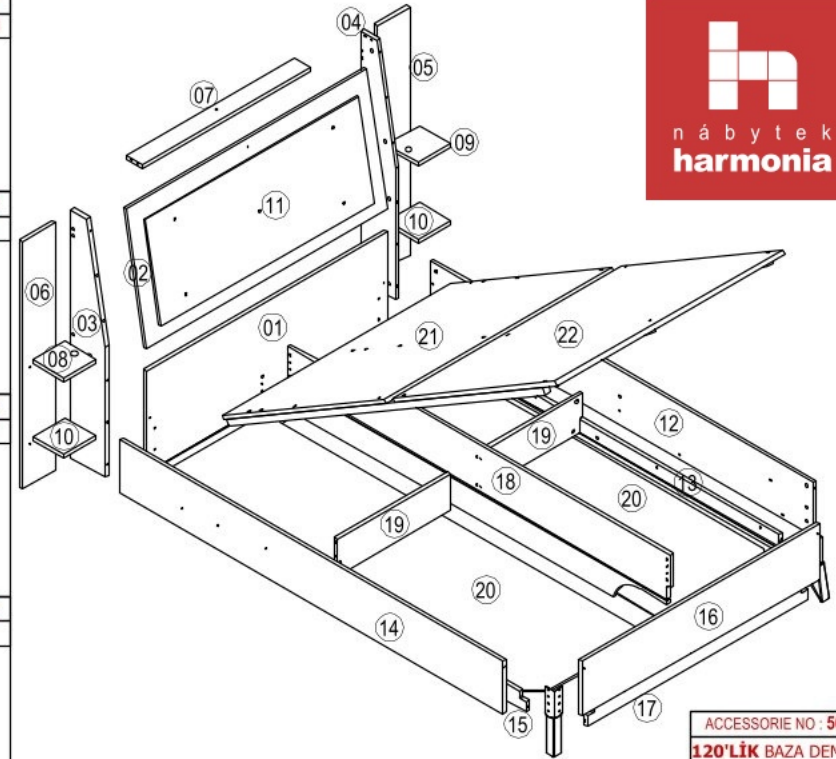

6 ADET

ACCESSORIE NO : 124
M6*40 ALYAN VİDA

10 ADET

ACCESSORIE NO : 521
BAMBU AYAK

2 ADET

ACCESSORIE NO : 561
120'LİK BAZA DEMİRİ

3 ADET

NO	ADET/PCS	ÖLÇÜ/DIMENSIONS	NO	ADET/PCS	ÖLÇÜ/DIMENSIONS	NO	ADET/PCS	ÖLÇÜ/DIMENSIONS
01	1	1266 X 595	11	1	1124 X 450	21	1	995 X 1198
02	1	1266 X 595	12	1	2014 X 242	22	1	995 X 1198
03	1	1130 X 182	13	1	1984 X 80			
04	1	1130 X 182	14	1	2014 X 242			
05	1	1129 X 171	15	1	1984 X 80			
06	1	1129 X 171	16	1	1250 X 252			
07	1	886 X 84	17	1	1155 X 80			
08	1	170 X 164	18	1	2014 X 341			
09	1	170 X 164	19	2	596 X 168			
10	2	170 X 164	20	2	2006 X 589			

PLEASE ORDER THE SPARE PARTS ACCORDING TO THE REFERENCE NUMBER ON THE DRAWING

1

- 336**
 2x
- 105**
 6x
- 114**
 2x
- 031**
 1x

2

- 114**
 4x
- 105**
 5x
- 147**
 2x
- 336**
 2x

3

002

1x