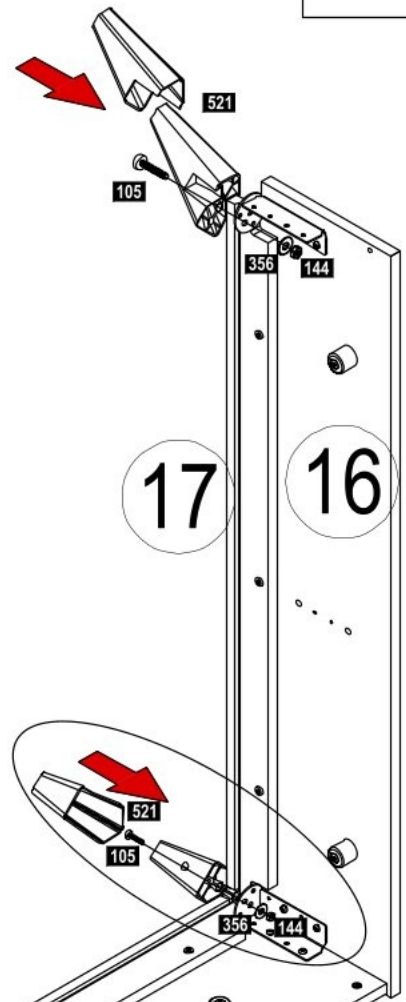

6 ADET

ACCESSORIE NO : 124
M6*40 ALYAN VİDA

10 ADET

ACCESSORIE NO : 521
BAMBU AYAK

2 ADET

ACCESSORIE NO : 561
120'LİK BAZA DEMİRİ

3 ADET

NO	ADET/PCS	ÖLÇÜ/DIMENSIONS	NO	ADET/PCS	ÖLÇÜ/DIMENSIONS	NO	ADET/PCS	ÖLÇÜ/DIMENSIONS
01	1	1266 X 595	11	1	1124 X 450	21	1	995 X 1198
02	1	1266 X 595	12	1	2014 X 242	22	1	995 X 1198
03	1	1130 X 182	13	1	1984 X 80			
04	1	1130 X 182	14	1	2014 X 242			
05	1	1129 X 171	15	1	1984 X 80			
06	1	1129 X 171	16	1	1250 X 252			
07	1	886 X 84	17	1	1155 X 80			
08	1	170 X 164	18	1	2014 X 341			
09	1	170 X 164	19	2	596 X 168			
10	2	170 X 164	20	2	2006 X 589			

PLEASE ORDER THE SPARE PARTS ACCORDING TO THE REFERENCE NUMBER ON THE DRAWING

1

- 336**
 2x
- 105**
 6x
- 114**
 2x
- 031**
 1x

2

- 114**
 4x
- 105**
 5x
- 147**
 2x
- 336**
 2x

3

002

1x

13

12

002

271

114

4

356  2x	105  2x
144  2x	521  2x

5

002		4x
001		2x
004		1x

6

7

- 031**  2x
- 092**  4x
- 114**  4x

8

- 092**  2x
- 114**  2x
- 271**  2x

9

10