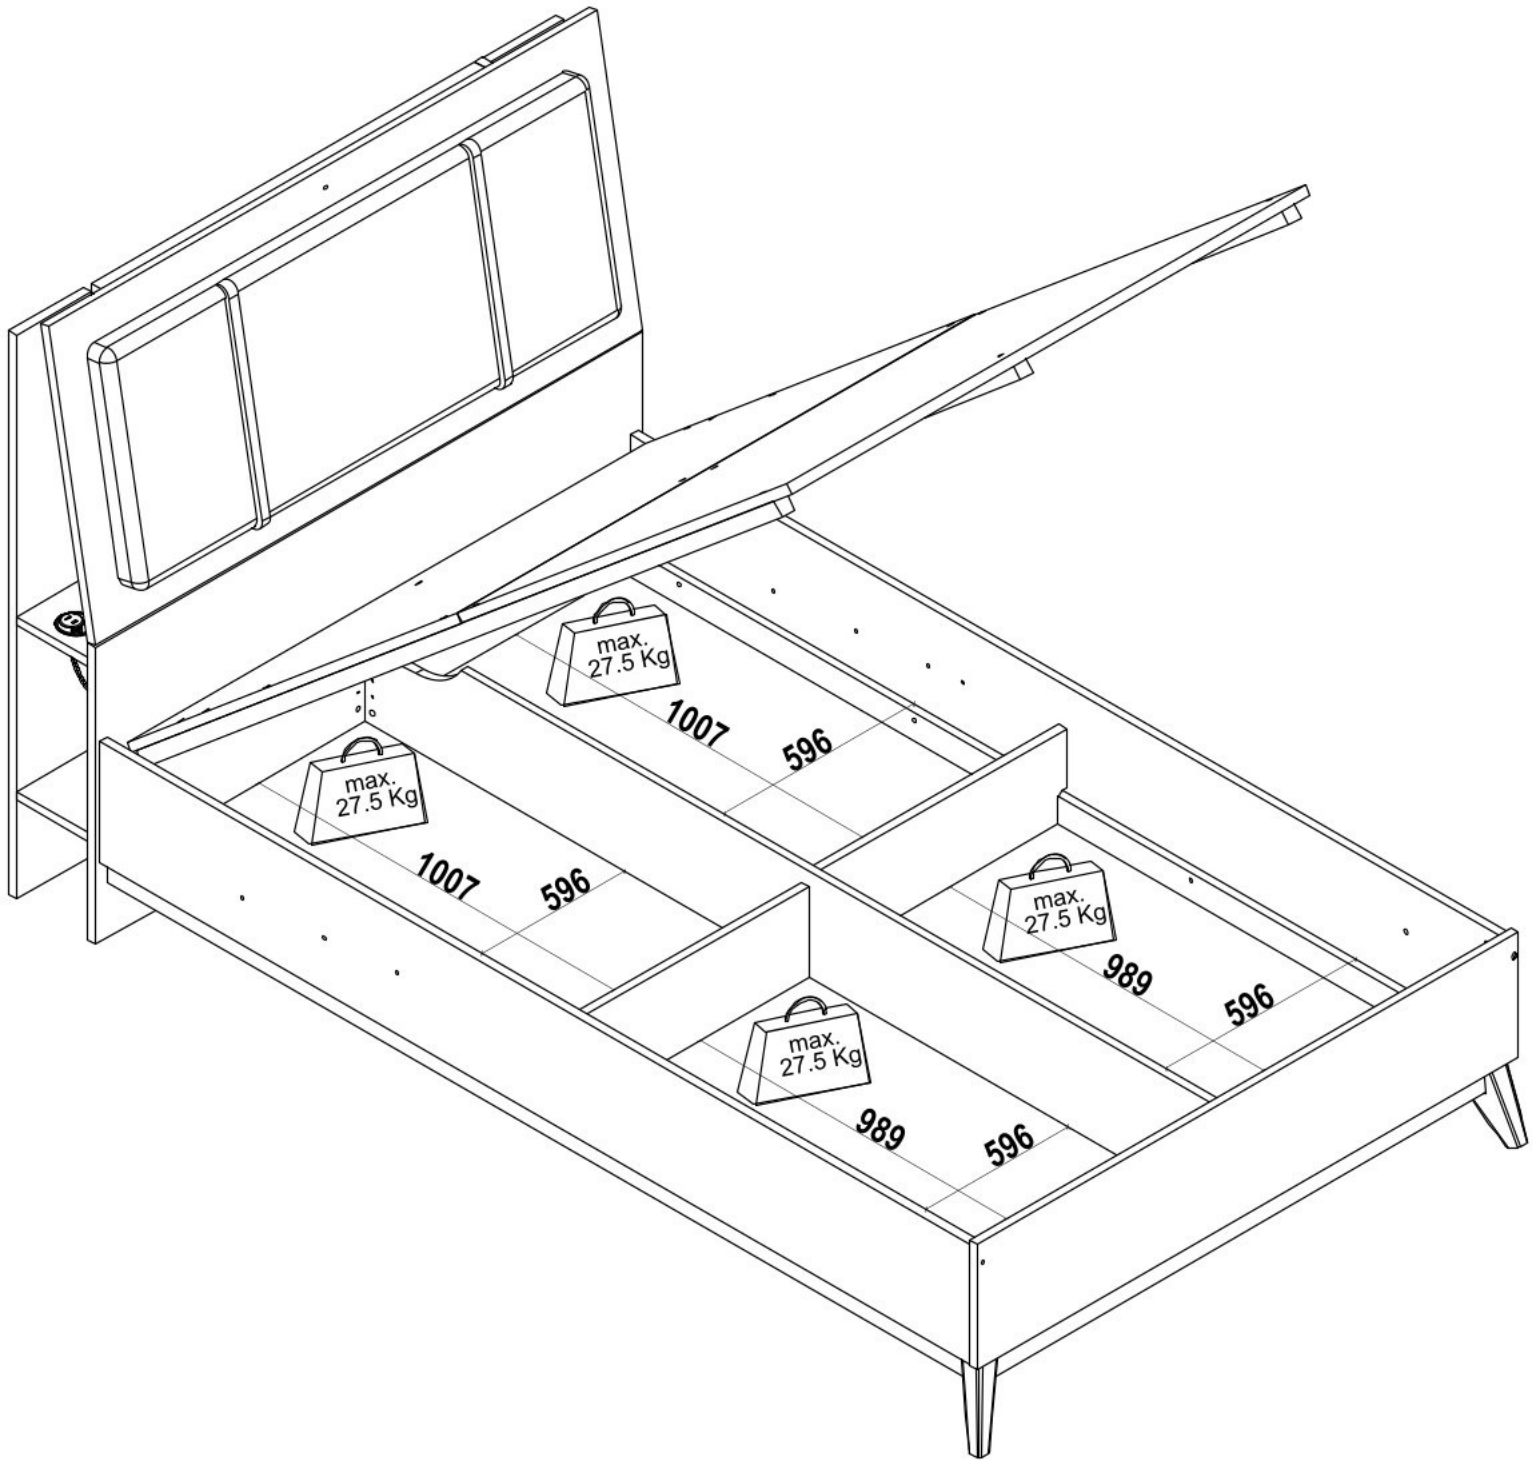

6 ADET

ACCESSORIE NO : 124
M6*40 ALYAN VİDA

10 ADET

ACCESSORIE NO : 521
BAMBU AYAK

2 ADET

ACCESSORIE NO : 561
120'LİK BAZA DEMİRİ

3 ADET

NO	ADET/PCS	ÖLÇÜ/DIMENSIONS	NO	ADET/PCS	ÖLÇÜ/DIMENSIONS	NO	ADET/PCS	ÖLÇÜ/DIMENSIONS
01	1	1266 X 595	11	1	1124 X 450	21	1	995 X 1198
02	1	1266 X 595	12	1	2014 X 242	22	1	995 X 1198
03	1	1130 X 182	13	1	1984 X 80			
04	1	1130 X 182	14	1	2014 X 242			
05	1	1129 X 171	15	1	1984 X 80			
06	1	1129 X 171	16	1	1250 X 252			
07	1	886 X 84	17	1	1155 X 80			
08	1	170 X 164	18	1	2014 X 341			
09	1	170 X 164	19	2	596 X 168			
10	2	170 X 164	20	2	2006 X 589			

PLEASE ORDER THE SPARE PARTS ACCORDING TO THE REFERENCE NUMBER ON THE DRAWING

1

- 336**
 2x
- 105**
 6x
- 114**
 2x
- 031**
 1x

2

- 114**
 4x
- 105**
 5x
- 147**
 2x
- 336**
 2x

3

002

1x