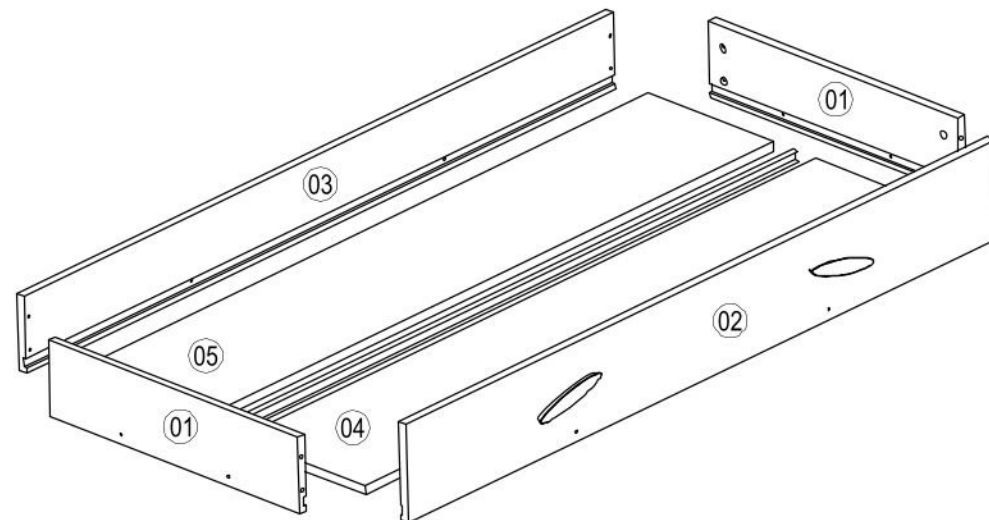

Zásuvka pod domečkovou postel se schůdky BOOM

<p>ACCESSORIE NO : 317 10'LUK MİNİFİX MİL</p> <p>8 ADET</p>	<p>ACCESSORIE NO : 002 TİTUS MİNİFİX GÖVDE</p> <p>10 ADET</p>	<p>ACCESSORIE NO : 271 TEK TARAFLI MİNİFİX MİL</p> <p>2 ADET</p>	<p>ACCESSORIE NO : 418 ATLAS KULP KAYIN</p> <p>2 ADET</p>	<p>ACCESSORIE NO : 533 3,9*28 MM PLS.VİDA</p> <p>4 ADET</p>
<p>ACCESSORIE NO : 075 KÜÇÜK TEKER</p> <p>5 ADET</p>	<p>ACCESSORIE NO : 092 4*18 MM S. VİDASI</p> <p>10 ADET</p>	<p>ACCESSORIE NO : 097 4*45 S. VİDASI</p> <p>6 ADET</p>	<p>ACCESSORIE NO : 020 MİNİFİX TAPA KAYIN</p> <p>8 ADET</p>	

NO	ADET/PCS	ÖLÇÜ/DIMENSIONS	NO	ADET/PCS	ÖLÇÜ/DIMENSIONS	NO	ADET/PCS	ÖLÇÜ/DIMENSIONS
01	2	594 X 148						
02	1	1492 X 190						
03	1	1492 X 148						
04	1	1459 X 299						
05	1	1459 X 299						

PLEASE ORDER THE ACCESSORIES ACCORDING TO THE REFERENCE NUMBER ON THE DRAWING(EXAMPLE ACCESSORIE NO-008 RAFIX MİL 1.PCS.)