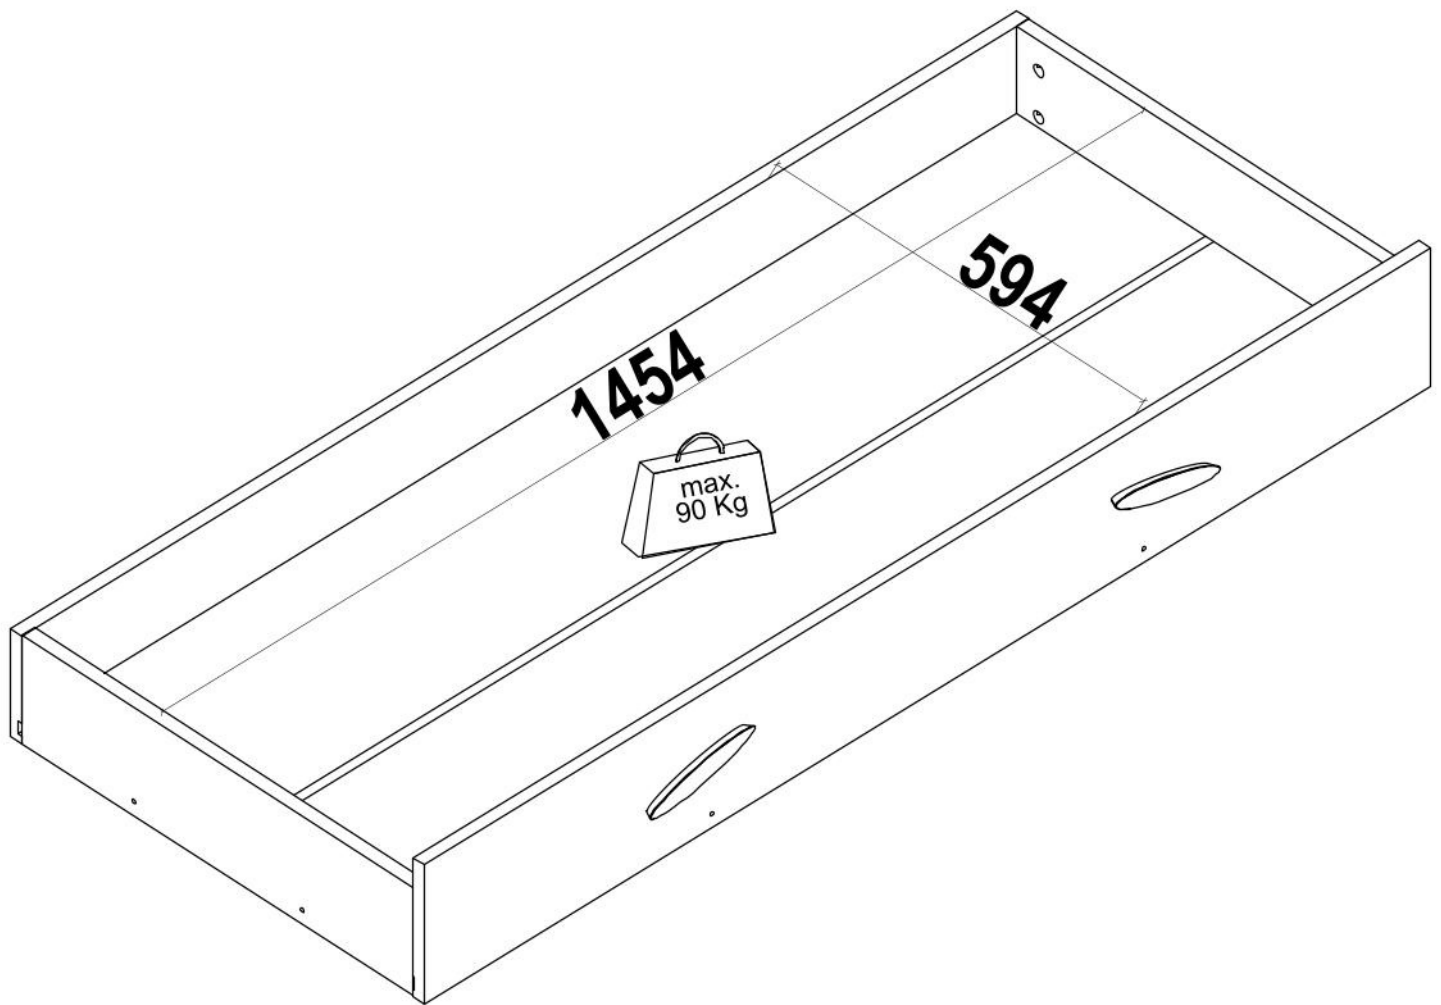

Zásuvka pod domečkovou postel se schůdky BOOM

<p>ACCESSORIE NO : 317 10'LUK MİNİFİX MİL</p> <p>8 ADET</p>	<p>ACCESSORIE NO : 002 TİTUS MİNİFİX GÖVDE</p> <p>10 ADET</p>	<p>ACCESSORIE NO : 271 TEK TARAFLI MİNİFİX MİL</p> <p>2 ADET</p>	<p>ACCESSORIE NO : 418 ATLAS KULP KAYIN</p> <p>2 ADET</p>	<p>ACCESSORIE NO : 533 3,9*28 MM PLS.VİDA</p> <p>4 ADET</p>
<p>ACCESSORIE NO : 075 KÜÇÜK TEKER</p> <p>5 ADET</p>	<p>ACCESSORIE NO : 092 4*18 MM S. VİDASI</p> <p>10 ADET</p>	<p>ACCESSORIE NO : 097 4*45 S. VİDASI</p> <p>6 ADET</p>	<p>ACCESSORIE NO : 020 MİNİFİX TAPA KAYIN</p> <p>8 ADET</p>	

NO	ADET/PCS	ÖLÇÜ/DIMENSIONS	NO	ADET/PCS	ÖLÇÜ/DIMENSIONS	NO	ADET/PCS	ÖLÇÜ/DIMENSIONS
01	2	594 X 148						
02	1	1492 X 190						
03	1	1492 X 148						
04	1	1459 X 299						
05	1	1459 X 299						

PLEASE ORDER THE ACCESSORIES ACCORDING TO THE REFERENCE NUMBER ON THE DRAWING(EXAMPLE ACCESSORIE NO-008 RAFIX MİL 1.PCS.)

PLEASE ORDER THE SPARE PARTS ACCORDING TO THE REFERENCE NUMBER ON THE DRAWING

1

317		4x
002		4x

2

- 075** **5x**
- 092** **10x**
- 002** **2x**

3

002  4x	317  4x
418  2x	533  4x

4