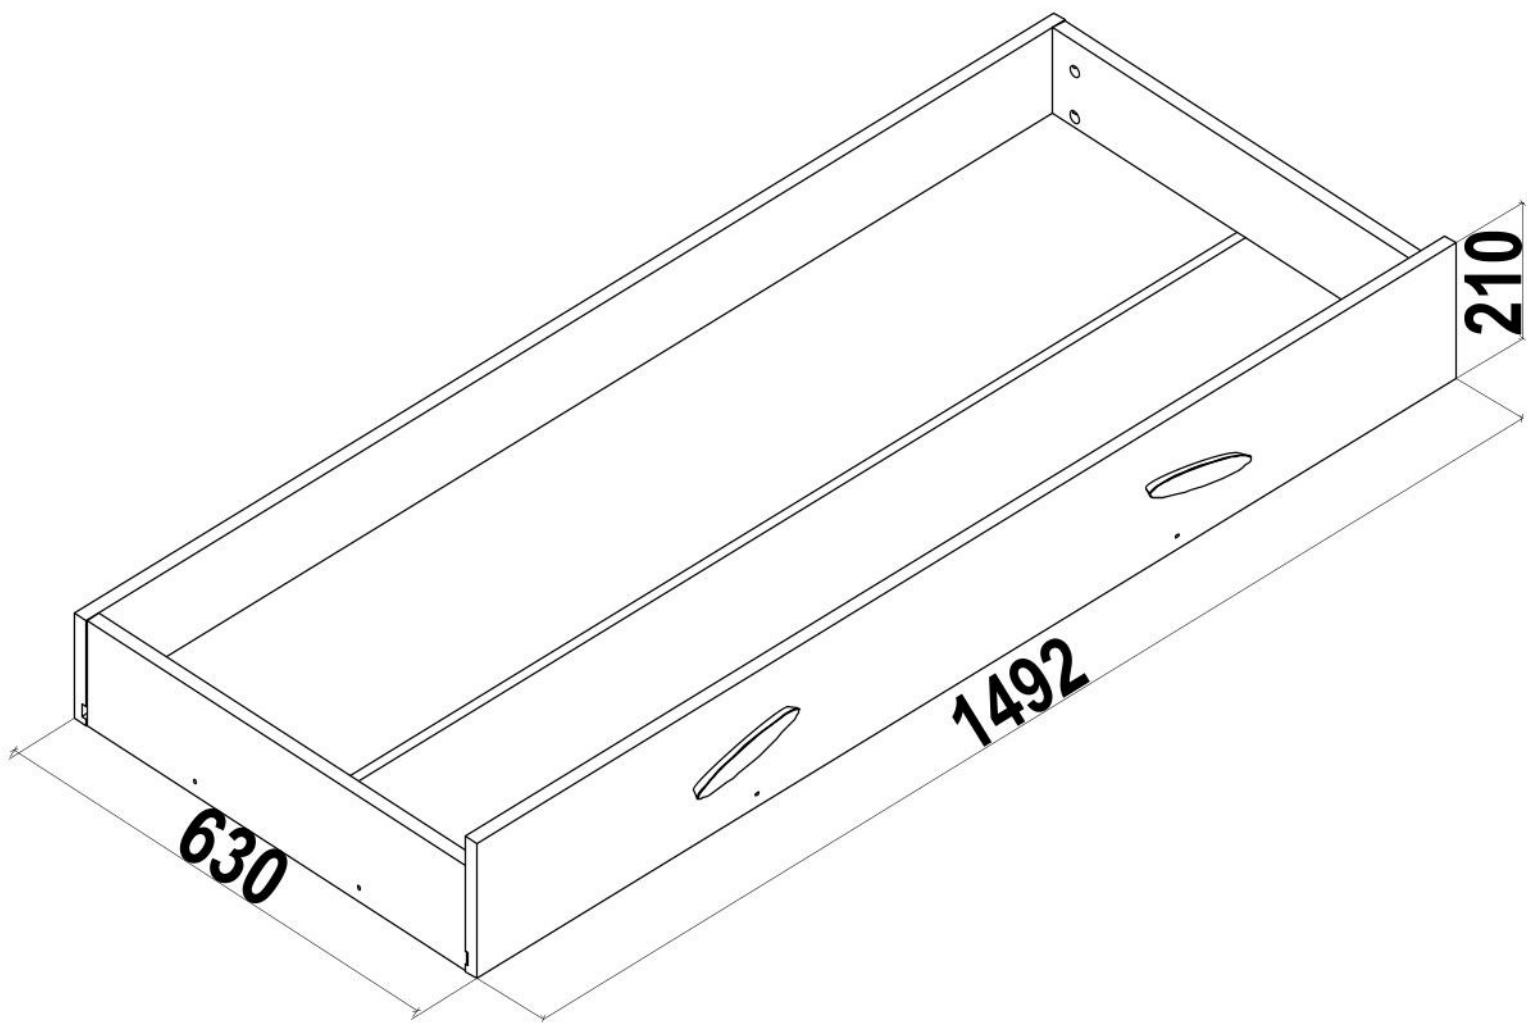

Zásuvka pod domečkovou postel se schůdky BOOM

<p>ACCESSORIE NO : 317 10'LUK MİNİFİX MİL</p> <p>8 ADET</p>	<p>ACCESSORIE NO : 002 TİTUS MİNİFİX GÖVDE</p> <p>10 ADET</p>	<p>ACCESSORIE NO : 271 TEK TARAFLI MİNİFİX MİL</p> <p>2 ADET</p>	<p>ACCESSORIE NO : 418 ATLAS KULP KAYIN</p> <p>2 ADET</p>	<p>ACCESSORIE NO : 533 3,9*28 MM PLS.VİDA</p> <p>4 ADET</p>
<p>ACCESSORIE NO : 075 KÜÇÜK TEKER</p> <p>5 ADET</p>	<p>ACCESSORIE NO : 092 4*18 MM S. VİDASI</p> <p>10 ADET</p>	<p>ACCESSORIE NO : 097 4*45 S. VİDASI</p> <p>6 ADET</p>	<p>ACCESSORIE NO : 020 MİNİFİX TAPA KAYIN</p> <p>8 ADET</p>	

NO	ADET/PCS	ÖLÇÜ/DIMENSIONS	NO	ADET/PCS	ÖLÇÜ/DIMENSIONS	NO	ADET/PCS	ÖLÇÜ/DIMENSIONS
01	2	594 X 148						
02	1	1492 X 190						
03	1	1492 X 148						
04	1	1459 X 299						
05	1	1459 X 299						

PLEASE ORDER THE ACCESSORIES ACCORDING TO THE REFERENCE NUMBER ON THE DRAWING(EXAMPLE ACCESSORIE NO-008 RAFIX MİL 1.PCS.)

PLEASE ORDER THE SPARE PARTS ACCORDING TO THE REFERENCE NUMBER ON THE DRAWING

1

317		4x
002		4x

2

- 075** **5x**
- 092** **10x**
- 002** **2x**

3

002  4x	317  4x
418  2x	533  4x

4