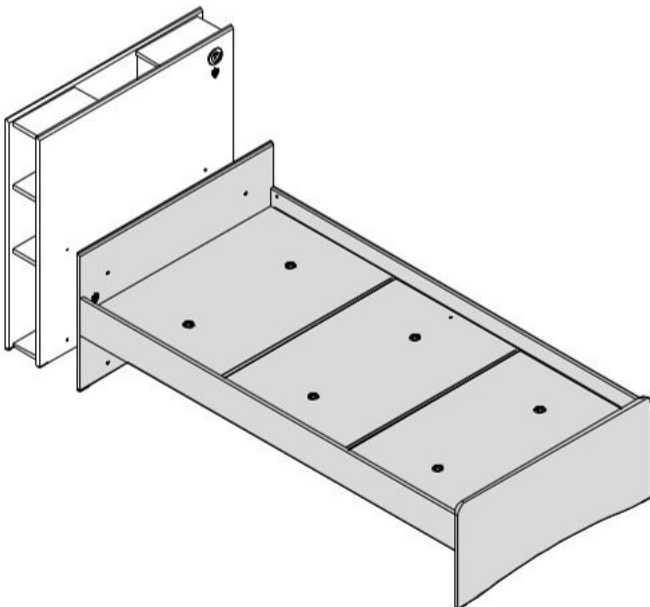

13.01.01.185 x 1

13.01.01.674 x 1

M6x30
13.03.01.029 x 4

13.07.01.016 x 1

3,5x16
13.02.01.001 x 3

13.15.01.191 x 1

13.15.01.164 x 1

1 / 1