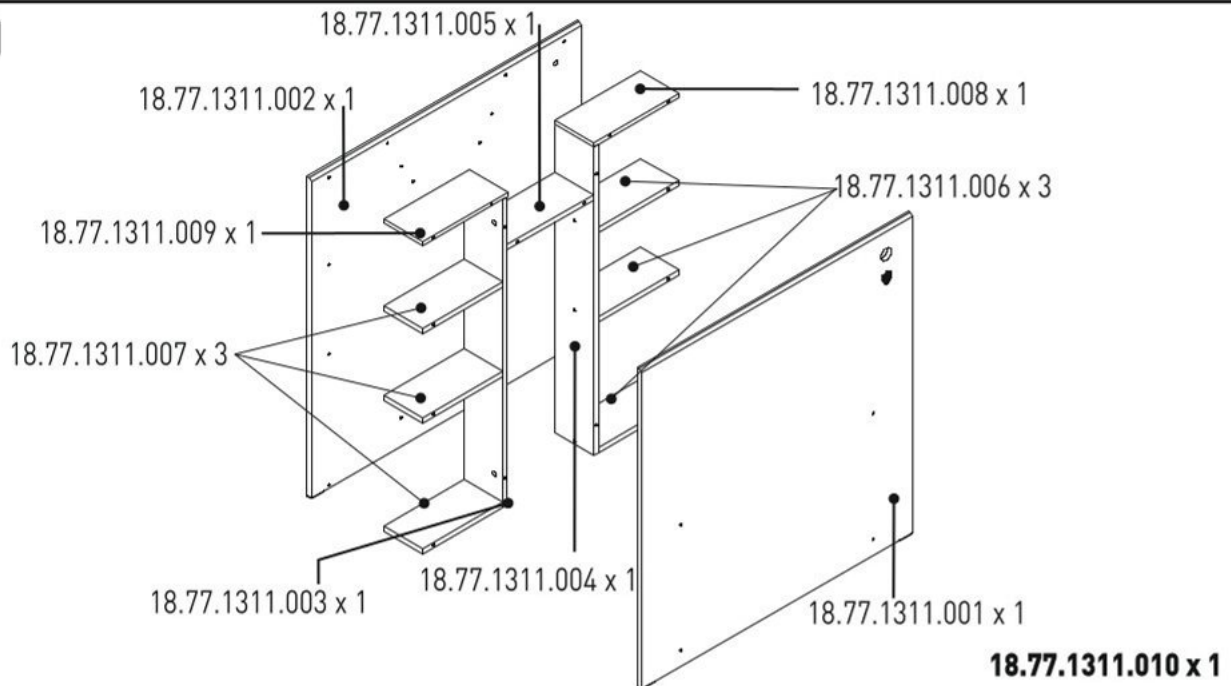

13.01.01.185 x 1

13.01.01.674 x 1

M6x30
13.03.01.029 x 4

13.07.01.016 x 1

3,5x16
13.02.01.001 x 3

13.15.01.191 x 1

13.15.01.164 x 1

1 / 1