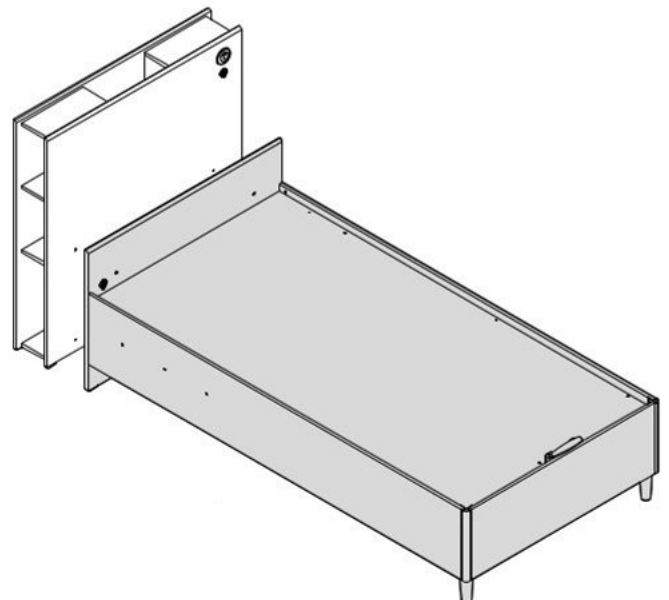

13.01.01.185 x 1

13.01.01.674 x 1

M6x30
13.03.01.029 x 4

13.07.01.016 x 1

3,5x16
13.02.01.001 x 3

13.15.01.191 x 1

13.15.01.164 x 1

1 / 1