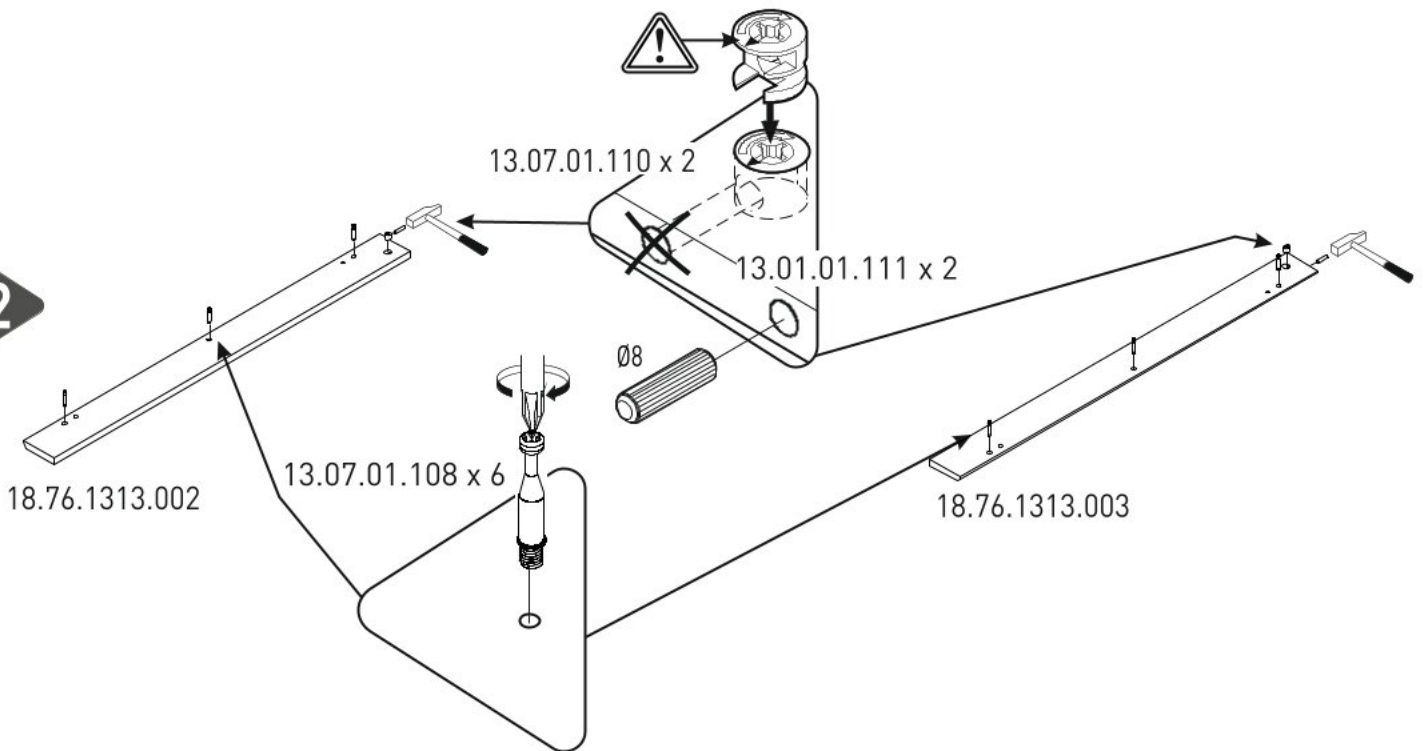

# Čelo k posteli 100x200cm FAIRY

1/1

M6  
13.07.01.108 x 8

13.07.01.110 x 8

13.01.01.921 x 8

Ø8  
13.01.01.111 x 6

M6x30  
13.03.01.029 x 4

13.15.01.164 x 1

18.76.1313.004 x 1

18.76.1313.201 x 1

1A

20.76.1309.00

1B

20.76.1705.00

1

2