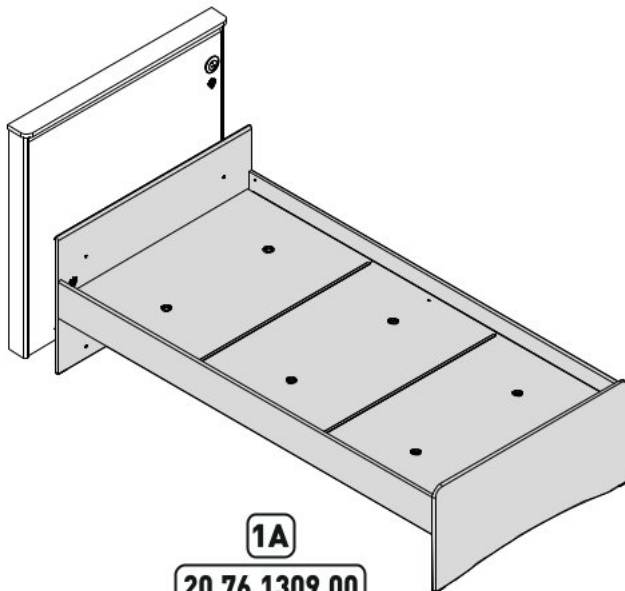

# Čelo k posteli 100x200cm FAIRY

1/1

M6  
13.07.01.108 x 8

13.07.01.110 x 8

13.01.01.921 x 8

Ø8  
13.01.01.111 x 6

M6x30  
13.03.01.029 x 4

13.15.01.164 x 1

13.15.01.192 x 1

13.07.01.016 x 1

3,5x16  
13.02.01.002 x 3

M6x40  
13.03.01.035 x 3

1/1

18.76.1313.001 x 1

18.76.1313.002 x 1

18.76.1313.003 x 1

18.76.1313.004 x 1

18.76.1313.201 x 1

1A

20.76.1309.00

1B

20.76.1705.00

1

2