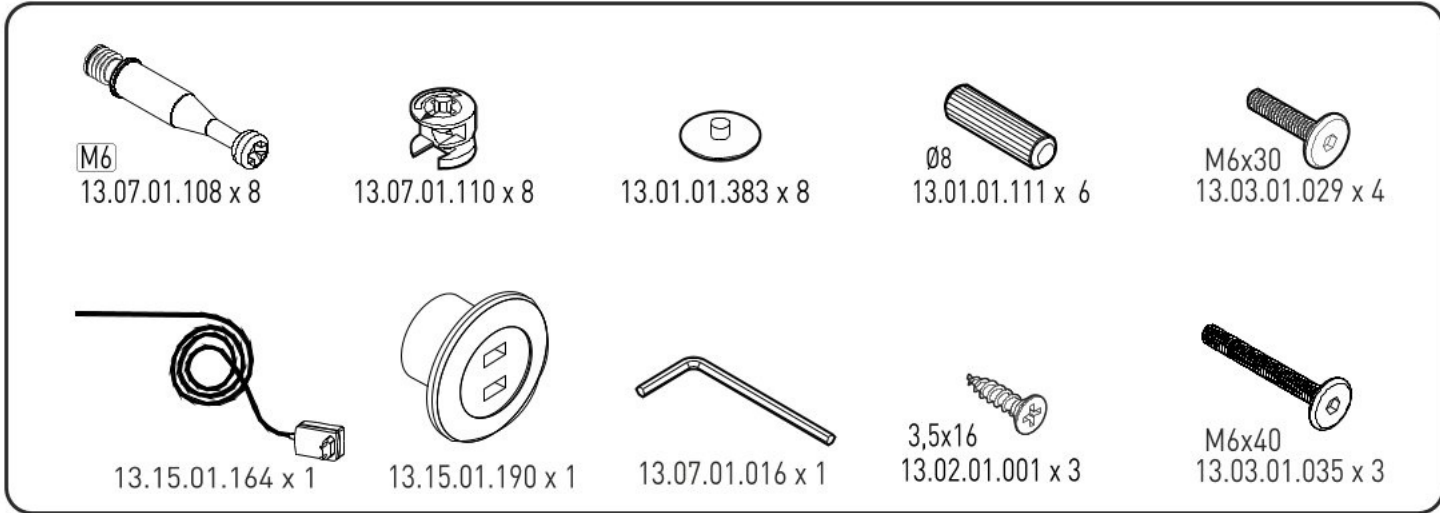

Čelo k posteli 100x200cm CODY MODULAR

1

2

3

4

5

6

7