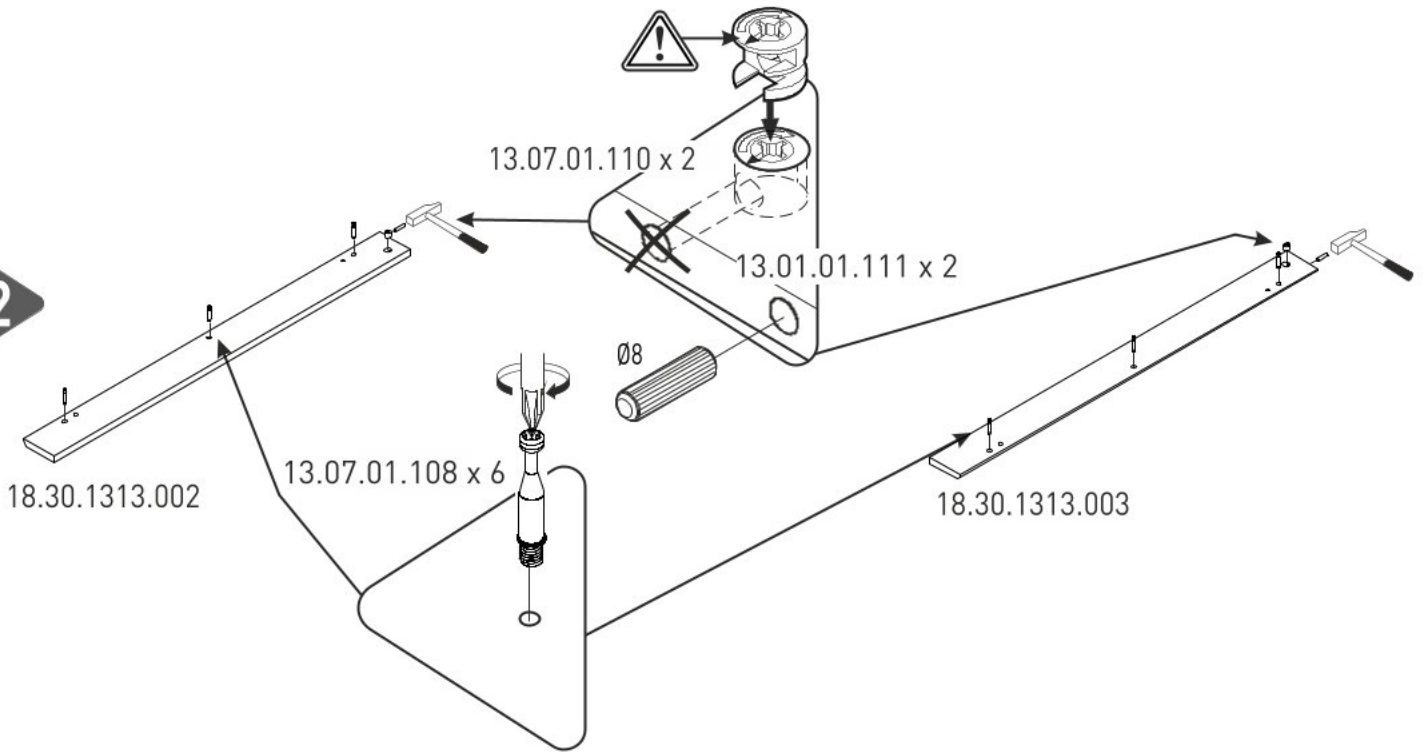

Čelo k posteli 100x200cm CODY MODULAR

1

2

3

4

5

6

7