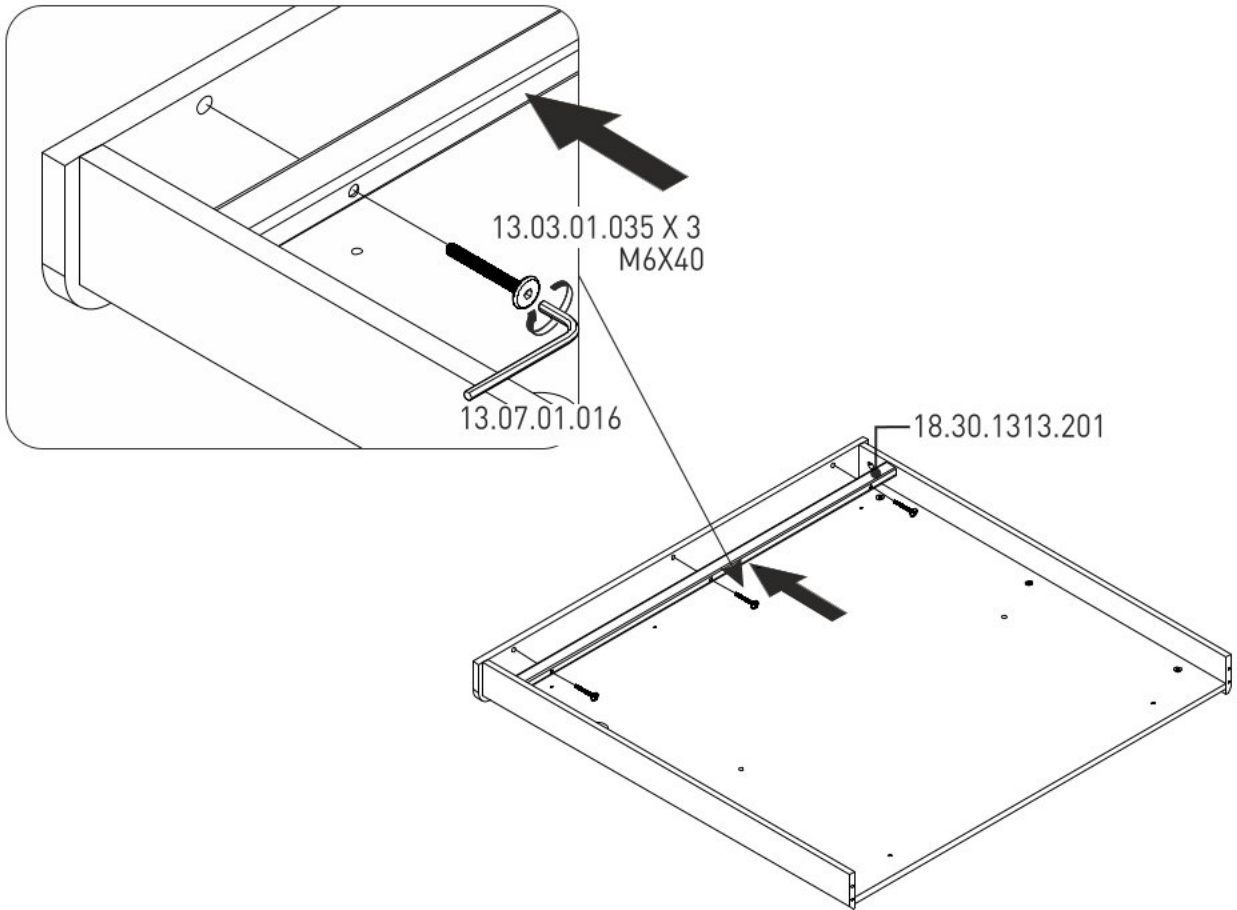

Čelo k posteli 100x200cm CODY MODULAR

1

2

3

4

5

6

7