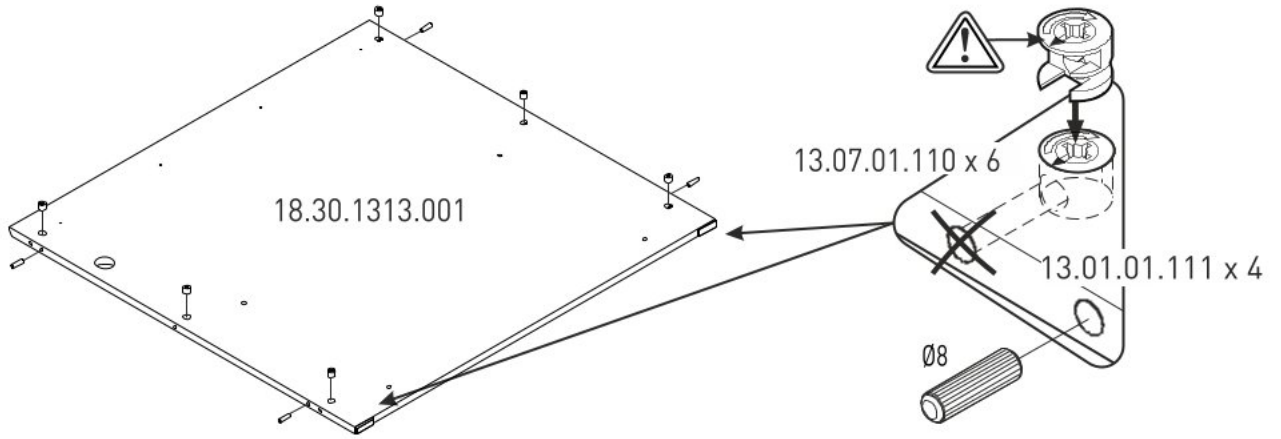

Čelo k posteli 100x200cm CODY MODULAR

1

2

3

4

5

6

7