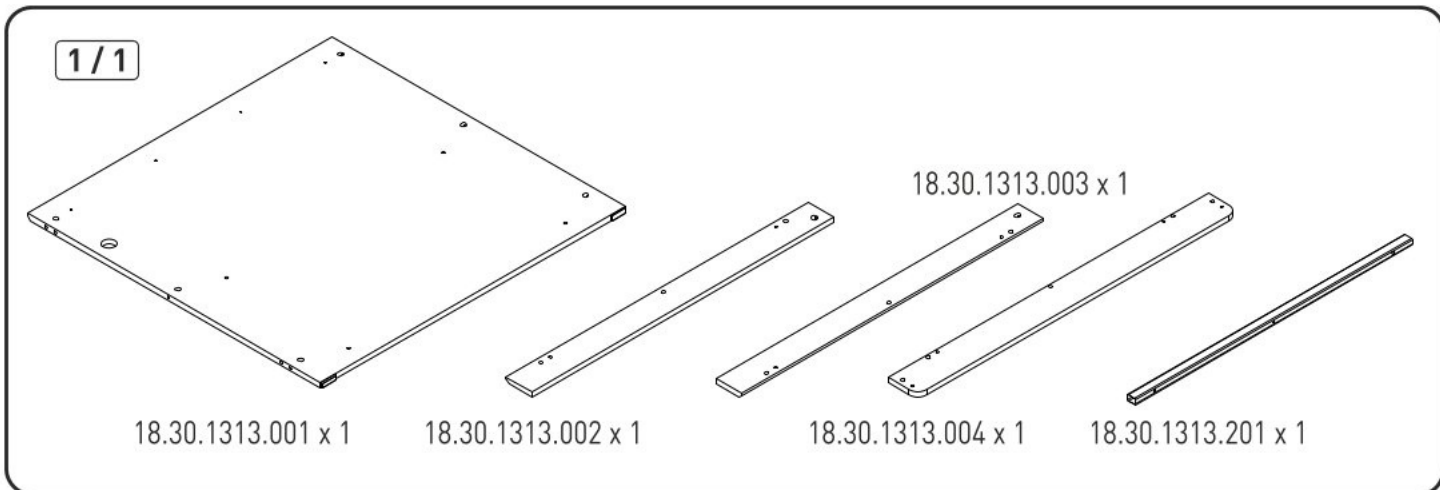

Čelo k posteli 100x200cm CODY MODULAR

1

2

3

4

5

6

7