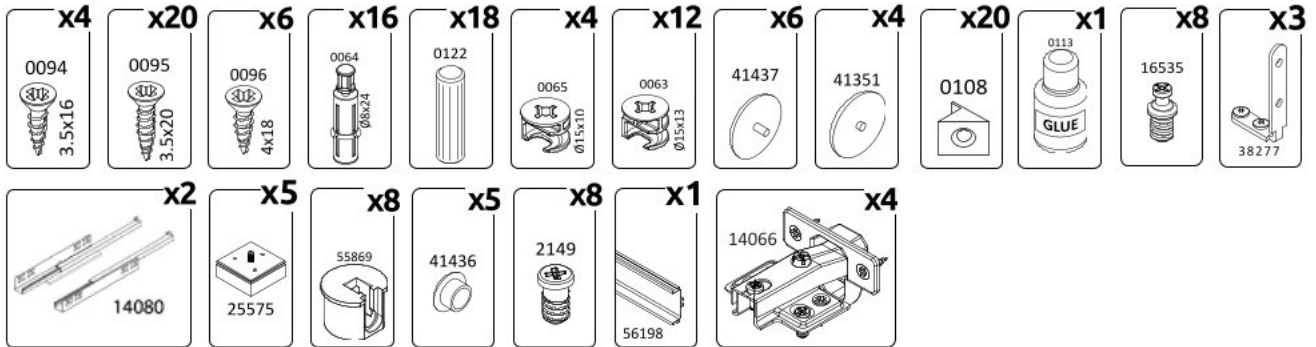

Dvoudveřová komoda ARTEMISIA

5

6

7

8

9

10

11