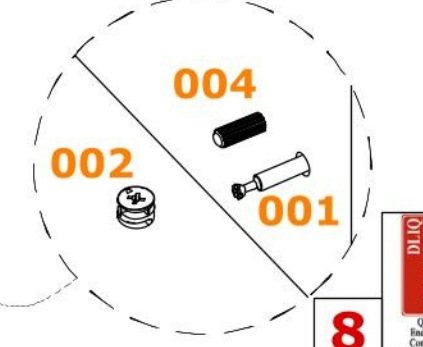

--	--	--	--	--

--	--	--	--	--

NO	ADET/PCS	ÖLÇÜ/DIMENSIONS	NO	ADET/PCS	ÖLÇÜ/DIMENSIONS	NO	ADET/PCS	ÖLÇÜ/DIMENSIONS
01	1	2075 X 509	11	1	515 X 80			
02	1	2075 X 509	12	2	1988 X 412			
03	1	2075 X 416						
04	1	2075 X 416						
05	1	851 X 851						
06	1	832 X 815						
07	1	1981 X 463						
08	2	814 X 406						
09	4	417 X 357						
10	1	814 X 80						

INSTALLATION STEPS

INSTALLATION STEPS

5

6

7

8

INSTALLATION STEPS