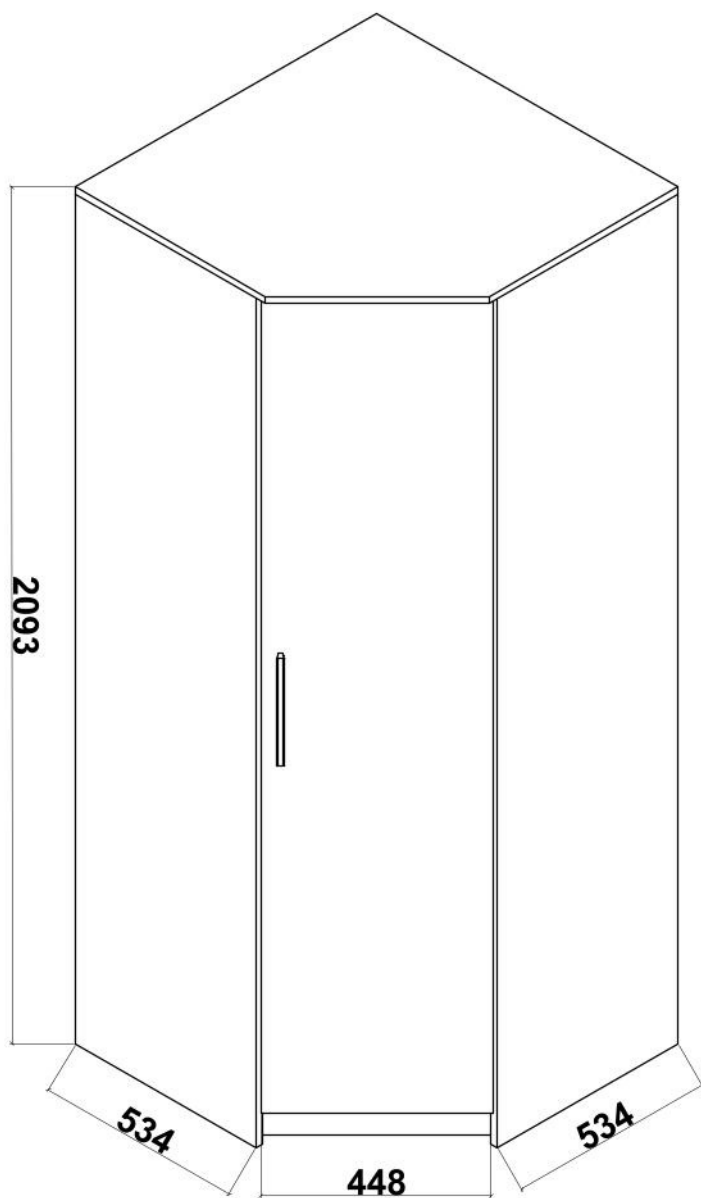

Rohová šatní skříň COLIN

<p>ACCESSORIE NO : 001 MINIFIX MIL 6 MM</p>  <p>27 ADET</p>	<p>ACCESSORIE NO : 002 TITUS MINIFIX GOVDE</p>  <p>27 ADET</p>	<p>ACCESSORIE NO : 004 Ø8x30 KAVELA</p>  <p>22 ADET</p>	<p>ACCESSORIE NO : 012 ASKI FLANŞI GRİ</p>  <p>2 ADET</p>	<p>ACCESSORIE NO : 020 MINIFIX TAPA SİYAH</p>  <p>23 ADET</p>
---	---	--	--	---

<p>ACCESSORIE NO : 406 PLS. RAF PİMİ EURO VİDALI</p>  <p>12 ADET</p>	<p>ACCESSORIE NO : 120 6,3*13 MM EURO VİDA</p>  <p>12 ADET</p>	<p>ACCESSORIE NO : 340 45° MENTEŞE</p>  <p>4 ADET</p>	<p>ACCESSORIE NO : 092 4*18 MM S. VİDASI</p>  <p>16 ADET</p>	<p>ACCESSORIE NO : 603 GÖNYELEME TAKOZU</p>  <p>2 ADET</p>
--	---	--	---	--

--	--	--	--	--

--	--	--	--	--

NO	ADET/PCS	ÖLÇÜ/DIMENSIONS	NO	ADET/PCS	ÖLÇÜ/DIMENSIONS	NO	ADET/PCS	ÖLÇÜ/DIMENSIONS
01	1	2075 X 509	11	1	515 X 80			
02	1	2075 X 509	12	2	1988 X 412			
03	1	2075 X 416						
04	1	2075 X 416						
05	1	851 X 851						
06	1	832 X 815						
07	1	1981 X 463						
08	2	814 X 406						
09	4	417 X 357						
10	1	814 X 80						