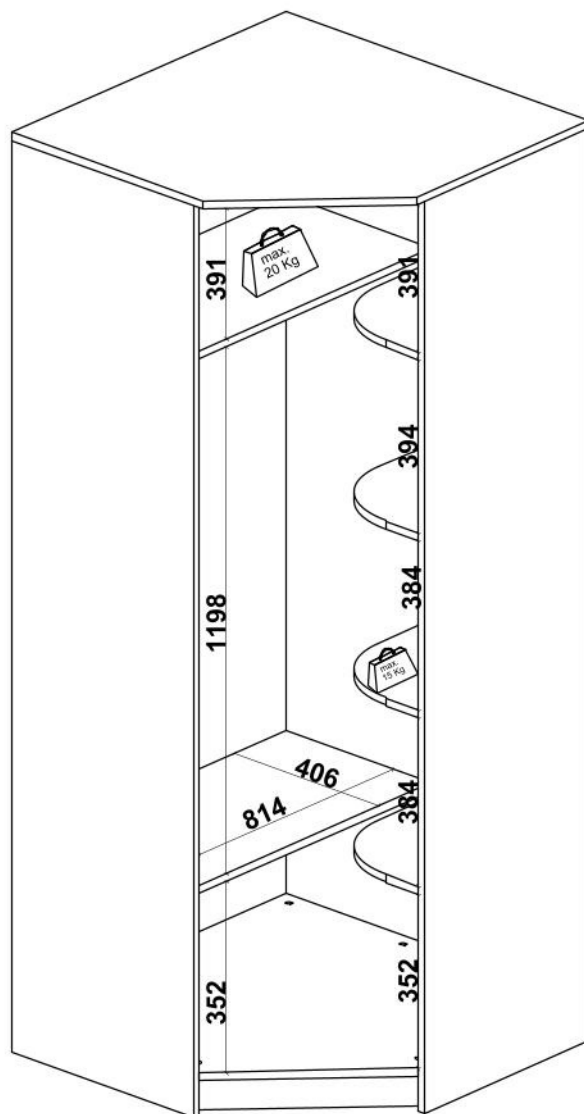

Rohová šatní skříň COLIN

<p>ACCESSORIE NO : 001 MINIFIX MIL 6 MM</p>  <p>27 ADET</p>	<p>ACCESSORIE NO : 002 TITUS MINIFIX GOVDE</p>  <p>27 ADET</p>	<p>ACCESSORIE NO : 004 Ø8x30 KAVELA</p>  <p>22 ADET</p>	<p>ACCESSORIE NO : 012 ASKI FLANŞI GRİ</p>  <p>2 ADET</p>	<p>ACCESSORIE NO : 020 MINIFIX TAPA SİYAH</p>  <p>23 ADET</p>
---	---	--	--	---

<p>ACCESSORIE NO : 406 PLS. RAF PİMİ EURO VİDALI</p>  <p>12 ADET</p>	<p>ACCESSORIE NO : 120 6,3*13 MM EURO VİDA</p>  <p>12 ADET</p>	<p>ACCESSORIE NO : 340 45° MENTEŞE</p>  <p>4 ADET</p>	<p>ACCESSORIE NO : 092 4*18 MM S. VİDASI</p>  <p>16 ADET</p>	<p>ACCESSORIE NO : 603 GÖNYELEME TAKOZU</p>  <p>2 ADET</p>
--	---	--	---	--

--	--	--	--	--

--	--	--	--	--

NO	ADET/PCS	ÖLÇÜ/DIMENSIONS	NO	ADET/PCS	ÖLÇÜ/DIMENSIONS	NO	ADET/PCS	ÖLÇÜ/DIMENSIONS
01	1	2075 X 509	11	1	515 X 80			
02	1	2075 X 509	12	2	1988 X 412			
03	1	2075 X 416						
04	1	2075 X 416						
05	1	851 X 851						
06	1	832 X 815						
07	1	1981 X 463						
08	2	814 X 406						
09	4	417 X 357						
10	1	814 X 80						