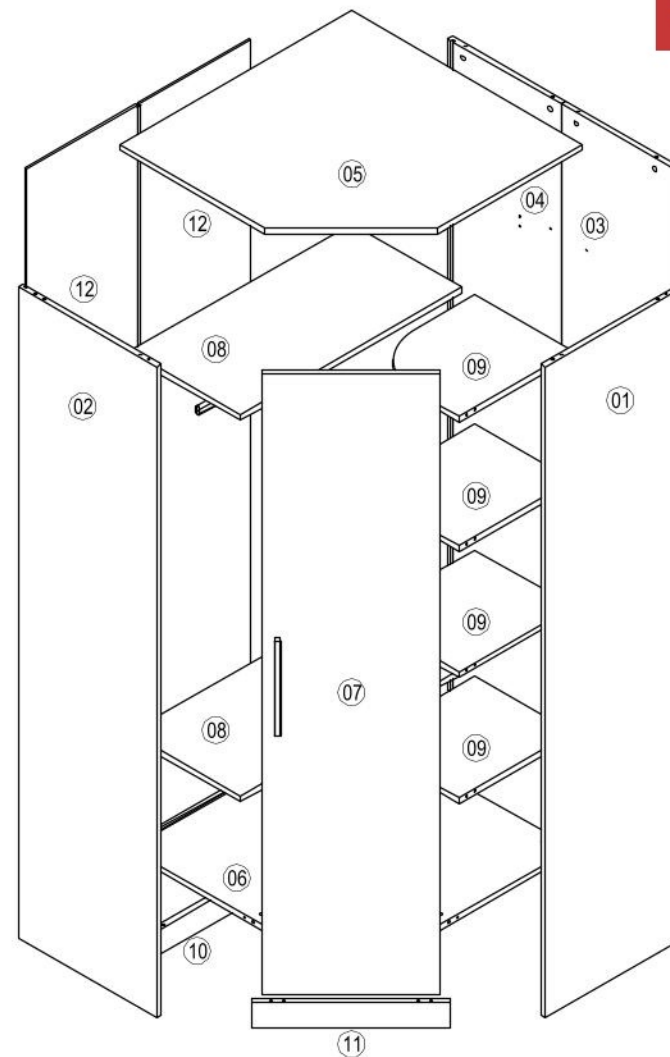

Rohová šatní skříň COLIN

<p>ACCESSORIE NO : 001 MINIFIX MIL 6 MM</p>  <p>27 ADET</p>	<p>ACCESSORIE NO : 002 TITUS MINIFIX GOVDE</p>  <p>27 ADET</p>	<p>ACCESSORIE NO : 004 Ø8x30 KAVELA</p>  <p>22 ADET</p>	<p>ACCESSORIE NO : 012 ASKI FLANŞI GRİ</p>  <p>2 ADET</p>	<p>ACCESSORIE NO : 020 MINIFIX TAPA SİYAH</p>  <p>23 ADET</p>
---	---	--	--	---

<p>ACCESSORIE NO : 406 PLS. RAF PİMİ EURO VİDALI</p>  <p>12 ADET</p>	<p>ACCESSORIE NO : 120 6,3*13 MM EURO VİDA</p>  <p>12 ADET</p>	<p>ACCESSORIE NO : 340 45° MENTEŞE</p>  <p>4 ADET</p>	<p>ACCESSORIE NO : 092 4*18 MM S. VİDASI</p>  <p>16 ADET</p>	<p>ACCESSORIE NO : 603 GÖNYELEME TAKOZU</p>  <p>2 ADET</p>
--	---	--	---	--

--	--	--	--	--

--	--	--	--	--

NO	ADET/PCS	ÖLÇÜ/DIMENSIONS	NO	ADET/PCS	ÖLÇÜ/DIMENSIONS	NO	ADET/PCS	ÖLÇÜ/DIMENSIONS
01	1	2075 X 509	11	1	515 X 80			
02	1	2075 X 509	12	2	1988 X 412			
03	1	2075 X 416						
04	1	2075 X 416						
05	1	851 X 851						
06	1	832 X 815						
07	1	1981 X 463						
08	2	814 X 406						
09	4	417 X 357						
10	1	814 X 80						