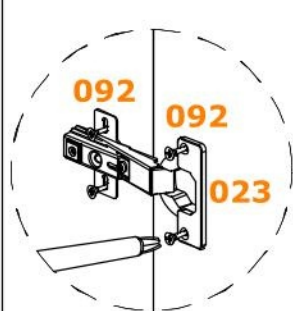

NO	ADET/PCS	ÖLÇÜ/DIMENSIONS	NO	ADET/PCS	ÖLÇÜ/DIMENSIONS	NO	ADET/PCS	ÖLÇÜ/DIMENSIONS
01	1	2075 X 509	11	2	1988 X 409			
02	1	2075 X 509	12	1	1988 X 415			
03	1	1977 X 509						
04	1	1268 X 532						
05	1	1230 X 532						
06	3	426 X 398						
07	1	814 X 490						
08	1	814 X 426						
09	3	1981 X 415						
10	2	1230 X 80						

INSTALLATION STEPS

INSTALLATION STEPS

5

6

7

8