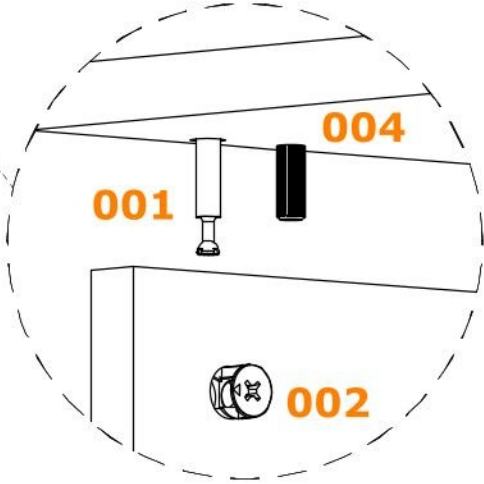

INSTALLATION STEPS