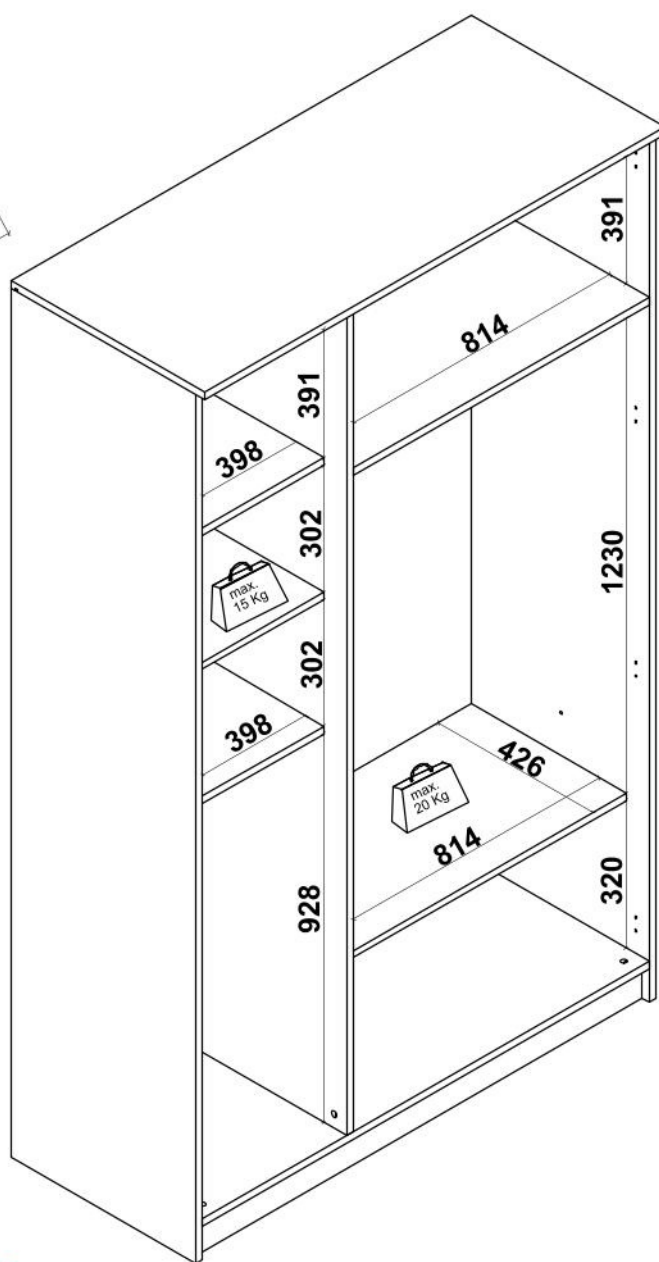

Třídveřová šatní skříň COLIN

<p>ACCESSORIE NO : 001 MINIFIX MIL 6 MM</p>  <p>18 ADET</p>	<p>ACCESSORIE NO : 002 TITUS MINIFIX GÖVDE</p>  <p>18 ADET</p>	<p>ACCESSORIE NO : 004 Ø8x30 KAVELA</p>  <p>20 ADET</p>	<p>ACCESSORIE NO : 012 ASKI FLANŞI GRİ</p>  <p>4 ADET</p>	<p>ACCESSORIE NO : 020 MINIFIX TAPA SİYAH</p>  <p>12 ADET</p>
<p>ACCESSORIE NO : 200 RAF PİMİ EURO VİDALI</p>  <p>20 ADET</p>	<p>ACCESSORIE NO : 119 6.3*9 MM EURO VİDA</p>  <p>20 ADET</p>	<p>ACCESSORIE NO : 023 Y.D.B. MENTEŞE STAR</p>  <p>12 ADET</p>	<p>ACCESSORIE NO : 092 4*18 MM S. VİDASI</p>  <p>48 ADET</p>	<p>ACCESSORIE NO : 603 GÖNYELEME TAKOZU</p>  <p>2 ADET</p>
<p>ACCESSORIE NO : 011 ARKALIK SABİTLEME 3.5x25 S.VİDASI</p>  <p>18 ADET</p>	<p>ACCESSORIE NO : 566 NETAKS FULYA KULP 300 MM MAT ANTRASİT</p>  <p>3 ADET</p>	<p>ACCESSORIE NO : 533 3,9*28 MM PLS.VİDA</p>  <p>6 ADET</p>	<p>ACCESSORIE NO : 014 30 LUK MONTEBET</p>  <p>2 ADET</p>	

NO	ADET/PCS	ÖLÇÜ/DIMENSIONS	NO	ADET/PCS	ÖLÇÜ/DIMENSIONS	NO	ADET/PCS	ÖLÇÜ/DIMENSIONS
01	1	2075 X 509	11	2	1988 X 409			
02	1	2075 X 509	12	1	1988 X 415			
03	1	1977 X 509						
04	1	1268 X 532						
05	1	1230 X 532						
06	3	426 X 398						
07	1	814 X 490						
08	1	814 X 426						
09	3	1981 X 415						
10	2	1230 X 80						