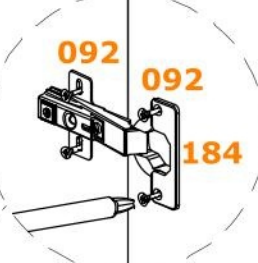

NO	ADET/PCS	ÖLÇÜ/DIMENSIONS	NO	ADET/PCS	ÖLÇÜ/DIMENSIONS	NO	ADET/PCS	ÖLÇÜ/DIMENSIONS
01	1	2075 X 509	11	2	1988 X 409			
02	1	2075 X 509	12	1	1988 X 415			
03	1	1977 X 509						
04	1	1268 X 532						
05	1	1230 X 532						
06	3	426 X 398						
07	1	814 X 490						
08	1	814 X 426						
09	3	1981 X 415						
10	2	1230 X 80						

INSTALLATION STEPS

INSTALLATION STEPS

5

6

7

8