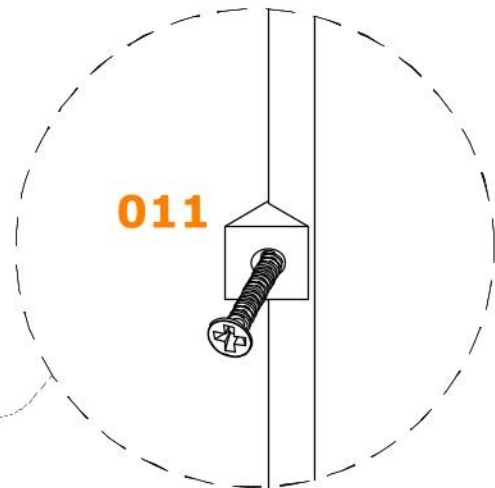

NO	ADET/PCS	ÖLÇÜ/DIMENSIONS	NO	ADET/PCS	ÖLÇÜ/DIMENSIONS	NO	ADET/PCS	ÖLÇÜ/DIMENSIONS
01	1	2075 X 509	11	2	1988 X 409			
02	1	2075 X 509	12	1	1988 X 415			
03	1	1977 X 509						
04	1	1268 X 532						
05	1	1230 X 532						
06	3	426 X 398						
07	1	814 X 490						
08	1	814 X 426						
09	3	1981 X 415						
10	2	1230 X 80						

INSTALLATION STEPS

INSTALLATION STEPS

5

6

7

8