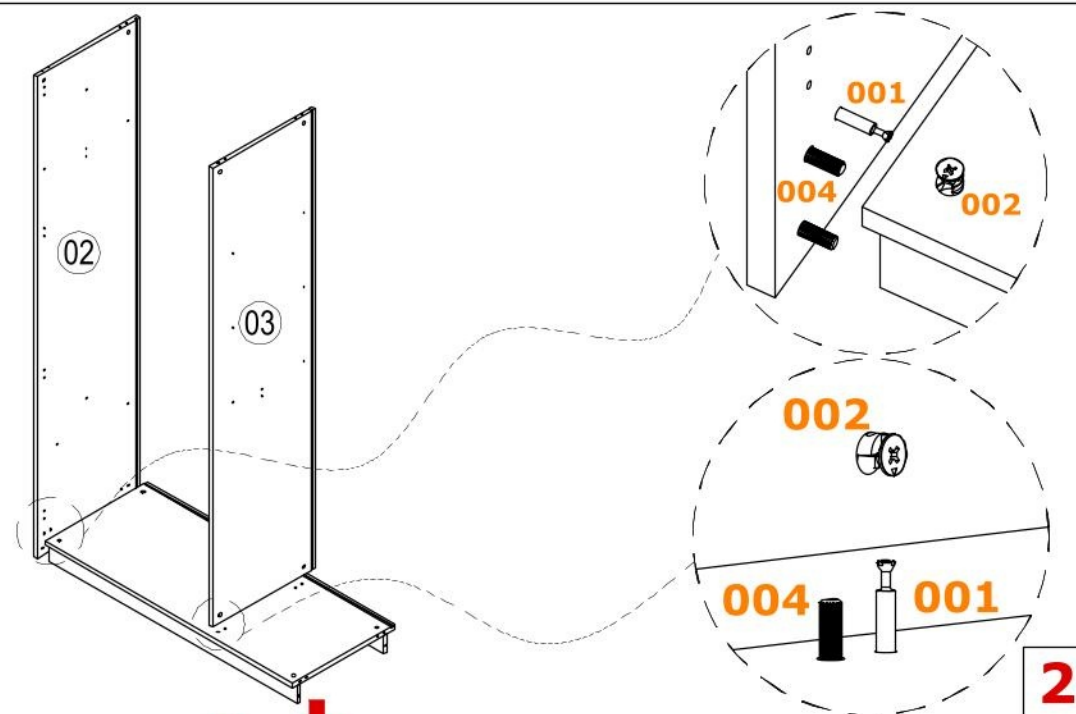

INSTALLATION STEPS