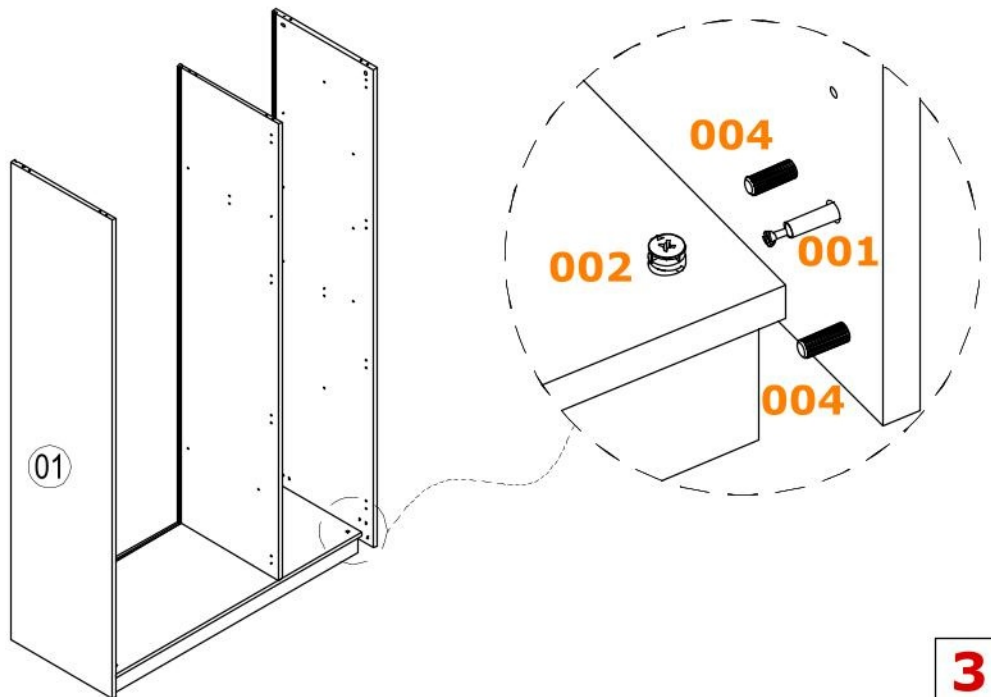

INSTALLATION STEPS