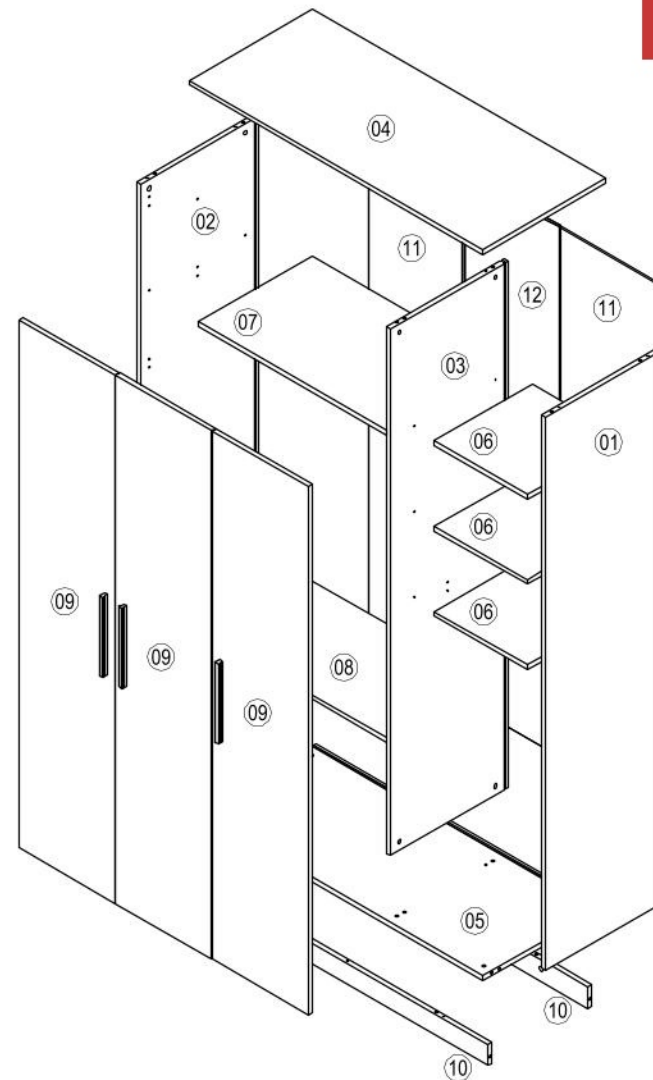

Třídveřová šatní skříň COLIN

<p>ACCESSORIE NO : 001 MINIFIX MIL 6 MM</p>  <p>18 ADET</p>	<p>ACCESSORIE NO : 002 TITUS MINIFIX GÖVDE</p>  <p>18 ADET</p>	<p>ACCESSORIE NO : 004 Ø8x30 KAVELA</p>  <p>20 ADET</p>	<p>ACCESSORIE NO : 012 ASKI FLANŞI GRİ</p>  <p>4 ADET</p>	<p>ACCESSORIE NO : 020 MINIFIX TAPA SİYAH</p>  <p>12 ADET</p>
<p>ACCESSORIE NO : 200 RAF PİMİ EURO VİDALI</p>  <p>20 ADET</p>	<p>ACCESSORIE NO : 119 6.3*9 MM EURO VİDA</p>  <p>20 ADET</p>	<p>ACCESSORIE NO : 023 Y.D.B. MENTEŞE STAR</p>  <p>12 ADET</p>	<p>ACCESSORIE NO : 092 4*18 MM S. VİDASI</p>  <p>48 ADET</p>	<p>ACCESSORIE NO : 603 GÖNYELEME TAKOZU</p>  <p>2 ADET</p>
<p>ACCESSORIE NO : 011 ARKALIK SABİTLEME 3.5x25 S.VİDASI</p>  <p>18 ADET</p>	<p>ACCESSORIE NO : 566 NETAKS FULYA KULP 300 MM MAT ANTRASİT</p>  <p>3 ADET</p>	<p>ACCESSORIE NO : 533 3,9*28 MM PLS.VİDA</p>  <p>6 ADET</p>	<p>ACCESSORIE NO : 014 30 LUK MONTEBET</p>  <p>2 ADET</p>	

NO	ADET/PCS	ÖLÇÜ/DIMENSIONS	NO	ADET/PCS	ÖLÇÜ/DIMENSIONS	NO	ADET/PCS	ÖLÇÜ/DIMENSIONS
01	1	2075 X 509	11	2	1988 X 409			
02	1	2075 X 509	12	1	1988 X 415			
03	1	1977 X 509						
04	1	1268 X 532						
05	1	1230 X 532						
06	3	426 X 398						
07	1	814 X 490						
08	1	814 X 426						
09	3	1981 X 415						
10	2	1230 X 80						