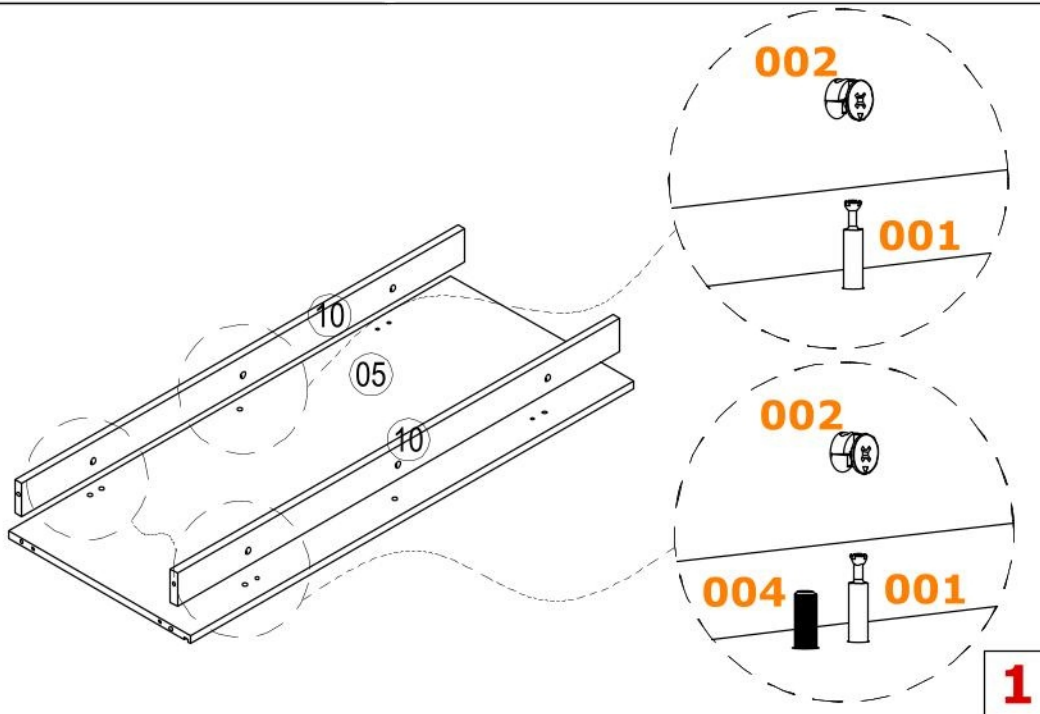

INSTALLATION STEPS