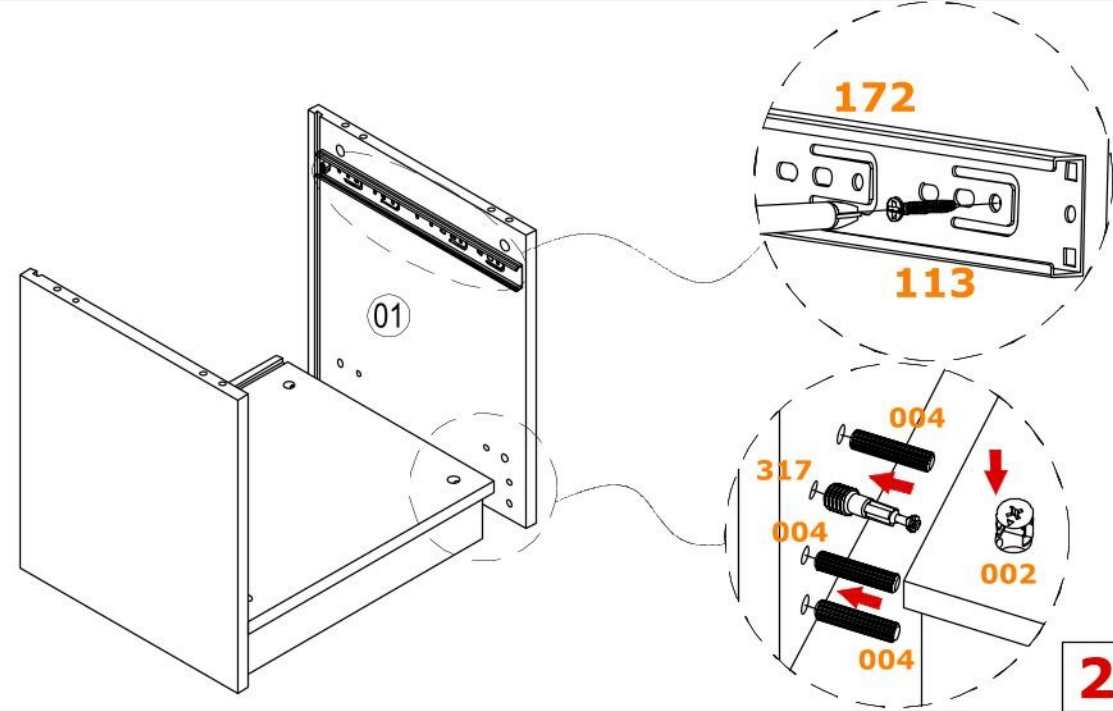

INSTALLATION STEPS