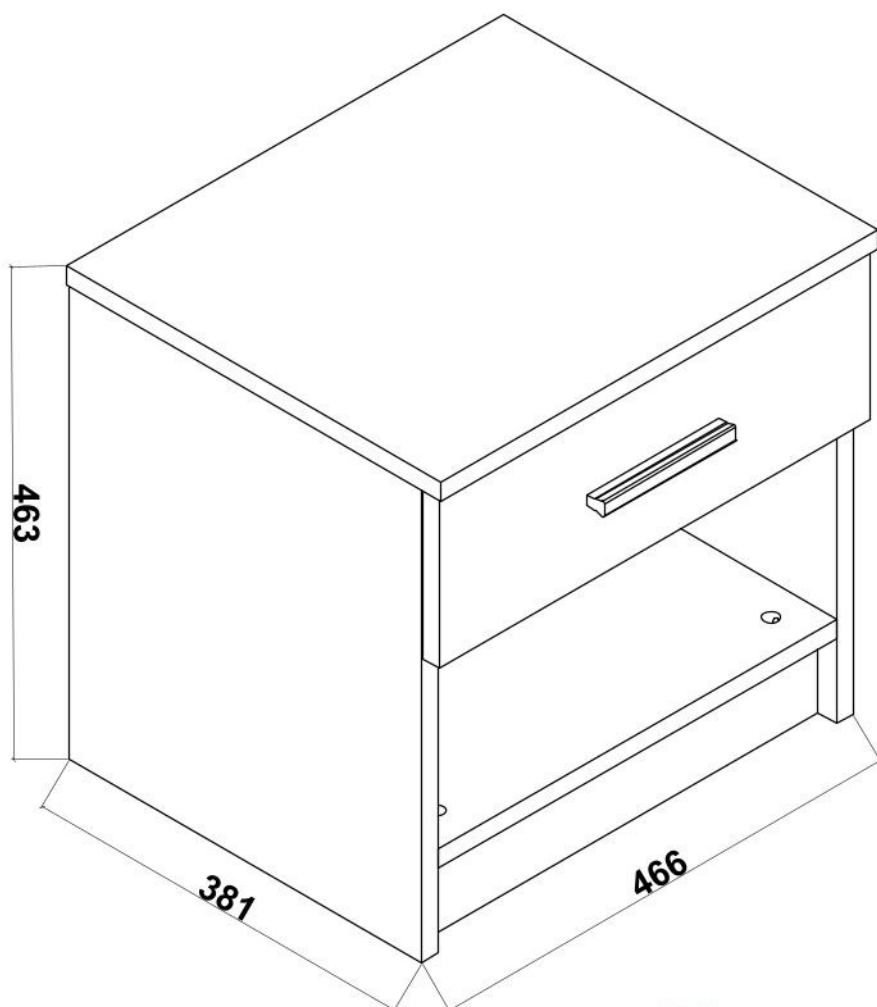

Noční stolek COLIN

| | | | | |
|---|---|--|--|--|
| <p>ACCESSORIE NO : 317 10'LUK MINIFIX MİL</p>  <p>14 ADET</p> | <p>ACCESSORIE NO : 002 TİTUS MINIFIX GÖVDE</p>  <p>14 ADET</p> | <p>ACCESSORIE NO : 004 Ø8x30 KAVELA</p>  <p>18 ADET</p> | <p>ACCESSORIE NO : 172 ÇİFT AÇILIMLI 350mm RAY</p>  <p>1 TAKIM</p> | <p>ACCESSORIE NO : 113 3,5*18 MM S. VİDASI</p>  <p>9 ADET</p> |
| <p>ACCESSORIE NO : 020 MINIFIX TAPA SİYAH</p>  <p>8 ADET</p> | <p>ACCESSORIE NO : 616 ÇEK. DİBİ TUTAÇAĞI (4mm)</p>  <p>1 ADET</p> | <p>ACCESSORIE NO : 011 ARKALIK SABİTLEME 3.5x25 S.VİDASI</p>  <p>4 ADET</p> | <p>ACCESSORIE NO : 570 NETAKS FULYA KULP 160 MM MAT ANTRASİT</p>  <p>1 ADET</p> | <p>ACCESSORIE NO : 533 3,9*28 MM PLS.VİDA</p>  <p>2 ADET</p> |

| | | | | |
|--|--|--|--|--|
| | | | | |
| | | | | |
| | | | | |
| | | | | |

| NO | ADET/PCS | ÖLÇÜ/DIMENSIONS | NO | ADET/PCS | ÖLÇÜ/DIMENSIONS | NO | ADET/PCS | ÖLÇÜ/DIMENSIONS |
|----|----------|-----------------|----|----------|-----------------|----|----------|-----------------|
| 01 | 1 | 445 X 381 | 11 | 1 | 441 X 358 | | | |
| 02 | 1 | 445 X 381 | | | | | | |
| 03 | 1 | 472 X 404 | | | | | | |
| 04 | 1 | 430 X 381 | | | | | | |
| 05 | 1 | 465 X 157 | | | | | | |
| 06 | 1 | 430 X 80 | | | | | | |
| 07 | 1 | 350 X 120 | | | | | | |
| 08 | 1 | 350 X 120 | | | | | | |
| 09 | 1 | 368 X 120 | | | | | | |
| 10 | 1 | 379 X 337 | | | | | | |