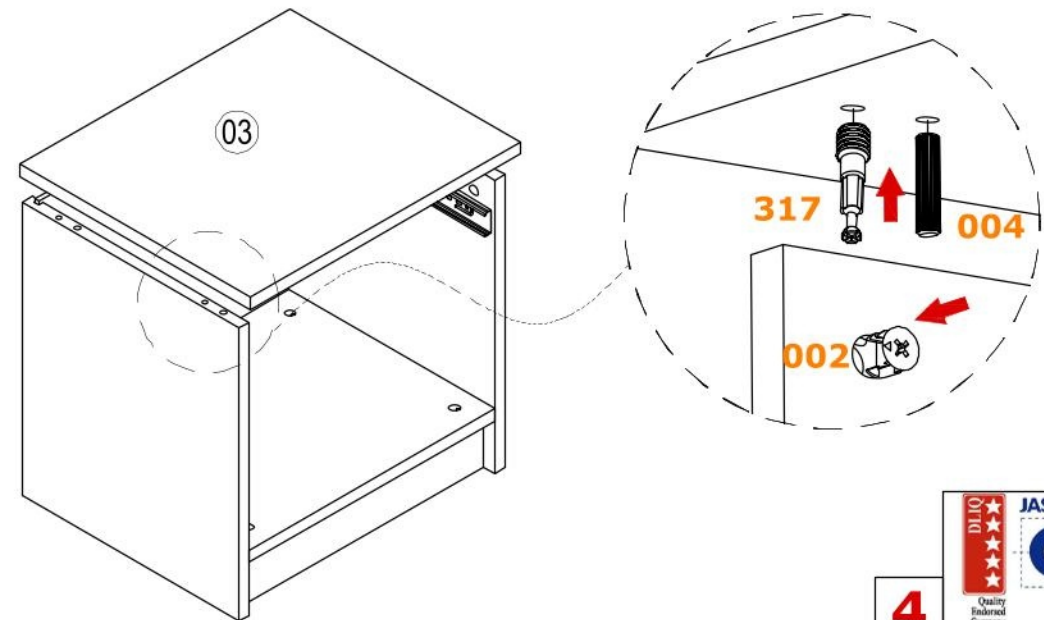

INSTALLATION STEPS