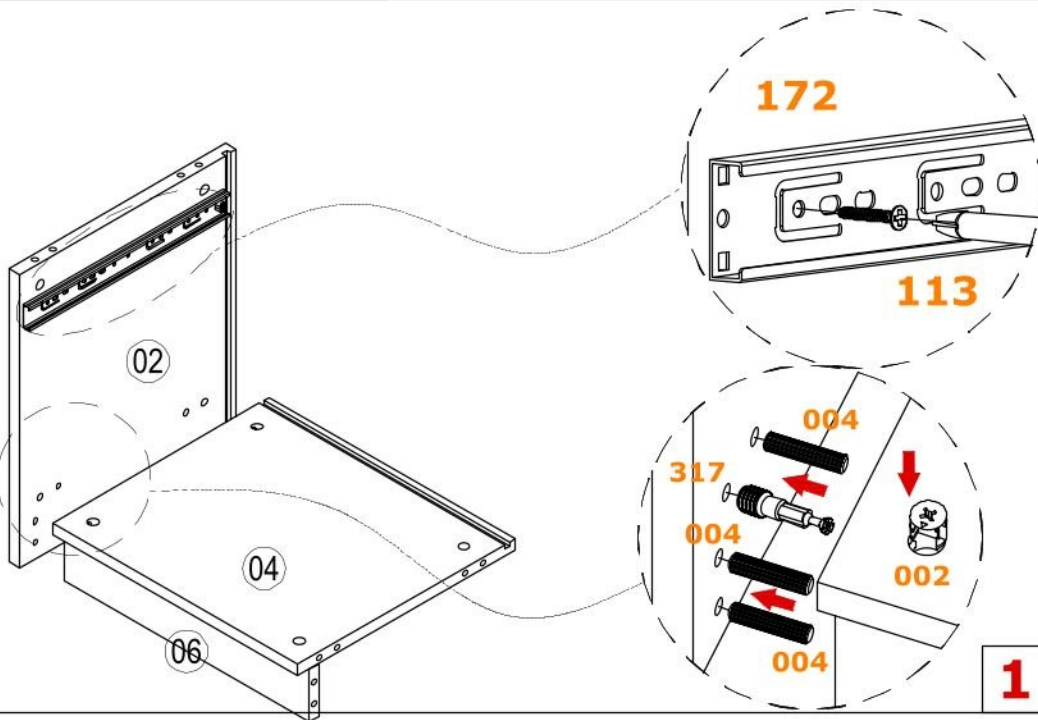

INSTALLATION STEPS