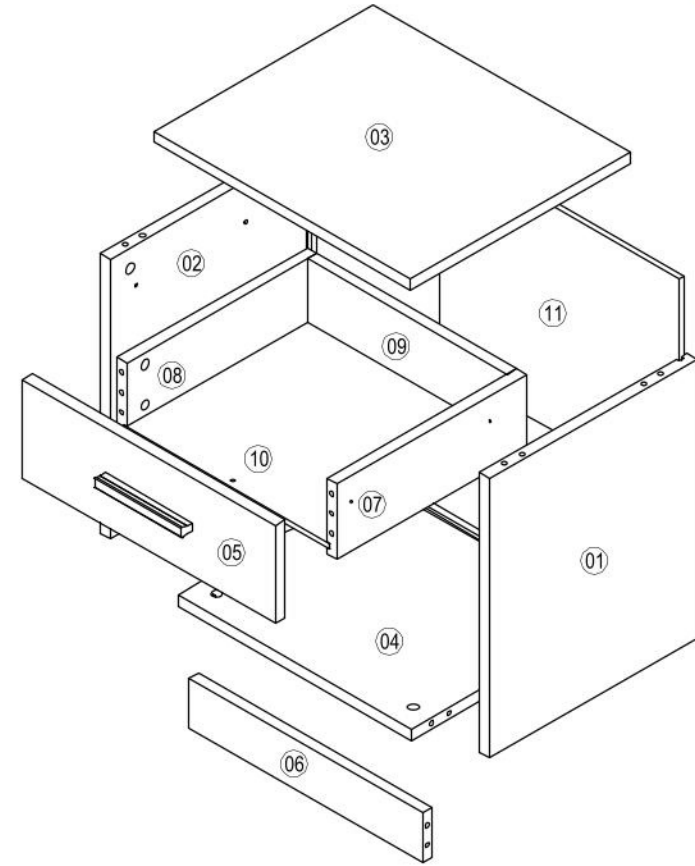

Noční stolek COLIN

| | | | | |
|---|---|--|--|--|
| <p>ACCESSORIE NO : 317 10'LUK MINIFIX MİL</p>  <p>14 ADET</p> | <p>ACCESSORIE NO : 002 TİTUS MINIFIX GÖVDE</p>  <p>14 ADET</p> | <p>ACCESSORIE NO : 004 Ø8x30 KAVELA</p>  <p>18 ADET</p> | <p>ACCESSORIE NO : 172 ÇİFT AÇILIMLI 350mm RAY</p>  <p>1 TAKIM</p> | <p>ACCESSORIE NO : 113 3,5*18 MM S. VİDASI</p>  <p>9 ADET</p> |
| <p>ACCESSORIE NO : 020 MINIFIX TAPA SİYAH</p>  <p>8 ADET</p> | <p>ACCESSORIE NO : 616 ÇEK. DİBİ TUTAÇAĞI (4mm)</p>  <p>1 ADET</p> | <p>ACCESSORIE NO : 011 ARKALIK SABİTLEME 3.5x25 S.VİDASI</p>  <p>4 ADET</p> | <p>ACCESSORIE NO : 570 NETAKS FULYA KULP 160 MM MAT ANTRASİT</p>  <p>1 ADET</p> | <p>ACCESSORIE NO : 533 3,9*28 MM PLS.VİDA</p>  <p>2 ADET</p> |

| | | | | |
|--|--|--|--|--|
| | | | | |
| | | | | |
| | | | | |
| | | | | |

| NO | ADET/PCS | ÖLÇÜ/DIMENSIONS | NO | ADET/PCS | ÖLÇÜ/DIMENSIONS | NO | ADET/PCS | ÖLÇÜ/DIMENSIONS |
|----|----------|-----------------|----|----------|-----------------|----|----------|-----------------|
| 01 | 1 | 445 X 381 | 11 | 1 | 441 X 358 | | | |
| 02 | 1 | 445 X 381 | | | | | | |
| 03 | 1 | 472 X 404 | | | | | | |
| 04 | 1 | 430 X 381 | | | | | | |
| 05 | 1 | 465 X 157 | | | | | | |
| 06 | 1 | 430 X 80 | | | | | | |
| 07 | 1 | 350 X 120 | | | | | | |
| 08 | 1 | 350 X 120 | | | | | | |
| 09 | 1 | 368 X 120 | | | | | | |
| 10 | 1 | 379 X 337 | | | | | | |