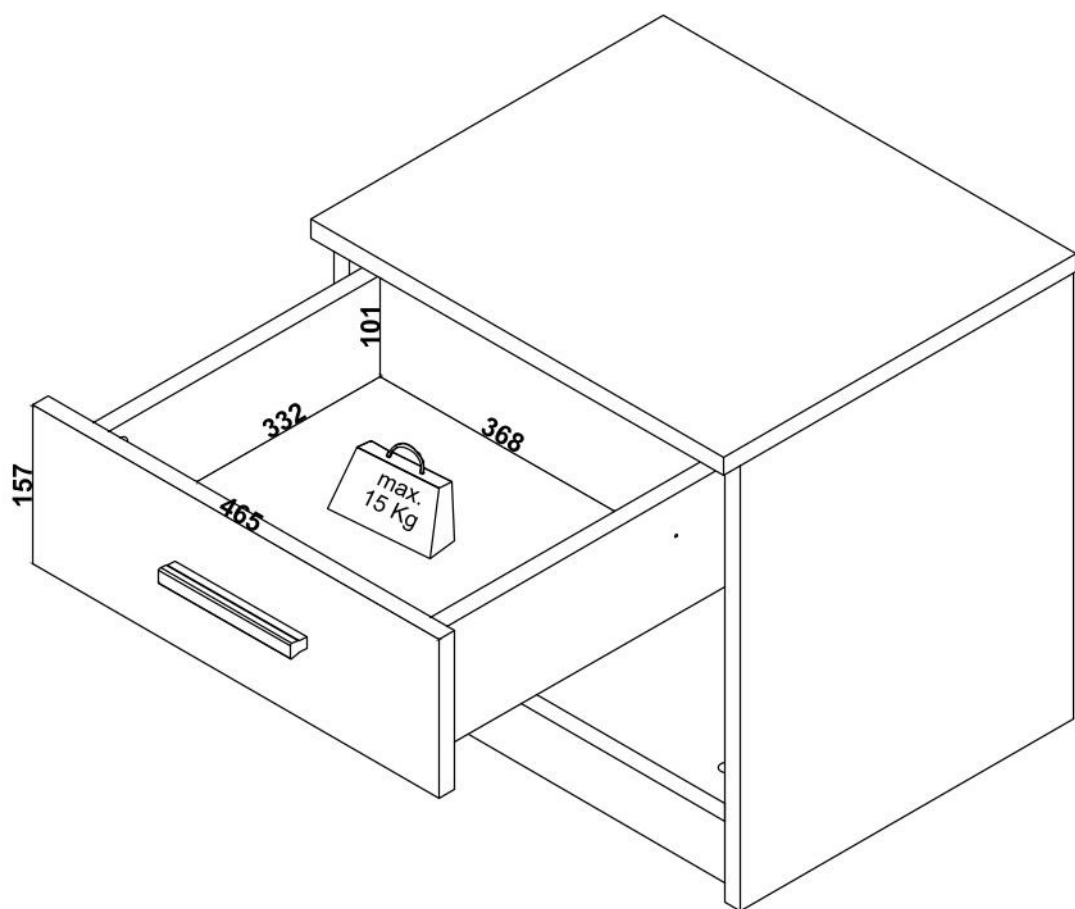

Noční stolek COLIN

| | | | | |
|---|---|--|--|--|
| <p>ACCESSORIE NO : 317 10'LUK MINIFIX MİL</p>  <p>14 ADET</p> | <p>ACCESSORIE NO : 002 TİTUS MINIFIX GÖVDE</p>  <p>14 ADET</p> | <p>ACCESSORIE NO : 004 Ø8x30 KAVELA</p>  <p>18 ADET</p> | <p>ACCESSORIE NO : 172 ÇİFT AÇILIMLI 350mm RAY</p>  <p>1 TAKIM</p> | <p>ACCESSORIE NO : 113 3,5*18 MM S. VİDASI</p>  <p>9 ADET</p> |
| <p>ACCESSORIE NO : 020 MINIFIX TAPA SİYAH</p>  <p>8 ADET</p> | <p>ACCESSORIE NO : 616 ÇEK. DİBİ TUTAÇAĞI (4mm)</p>  <p>1 ADET</p> | <p>ACCESSORIE NO : 011 ARKALIK SABİTLEME 3.5x25 S.VİDASI</p>  <p>4 ADET</p> | <p>ACCESSORIE NO : 570 NETAKS FULYA KULP 160 MM MAT ANTRASİT</p>  <p>1 ADET</p> | <p>ACCESSORIE NO : 533 3,9*28 MM PLS.VİDA</p>  <p>2 ADET</p> |

| | | | | |
|--|--|--|--|--|
| | | | | |
| | | | | |
| | | | | |
| | | | | |

| NO | ADET/PCS | ÖLÇÜ/DIMENSIONS | NO | ADET/PCS | ÖLÇÜ/DIMENSIONS | NO | ADET/PCS | ÖLÇÜ/DIMENSIONS |
|----|----------|-----------------|----|----------|-----------------|----|----------|-----------------|
| 01 | 1 | 445 X 381 | 11 | 1 | 441 X 358 | | | |
| 02 | 1 | 445 X 381 | | | | | | |
| 03 | 1 | 472 X 404 | | | | | | |
| 04 | 1 | 430 X 381 | | | | | | |
| 05 | 1 | 465 X 157 | | | | | | |
| 06 | 1 | 430 X 80 | | | | | | |
| 07 | 1 | 350 X 120 | | | | | | |
| 08 | 1 | 350 X 120 | | | | | | |
| 09 | 1 | 368 X 120 | | | | | | |
| 10 | 1 | 379 X 337 | | | | | | |