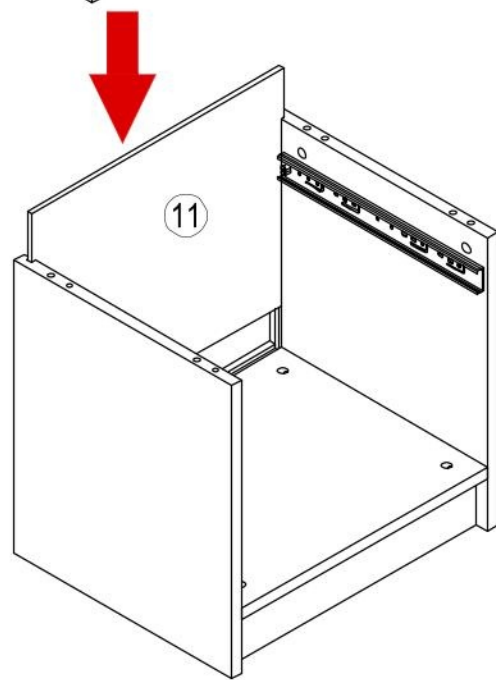

INSTALLATION STEPS