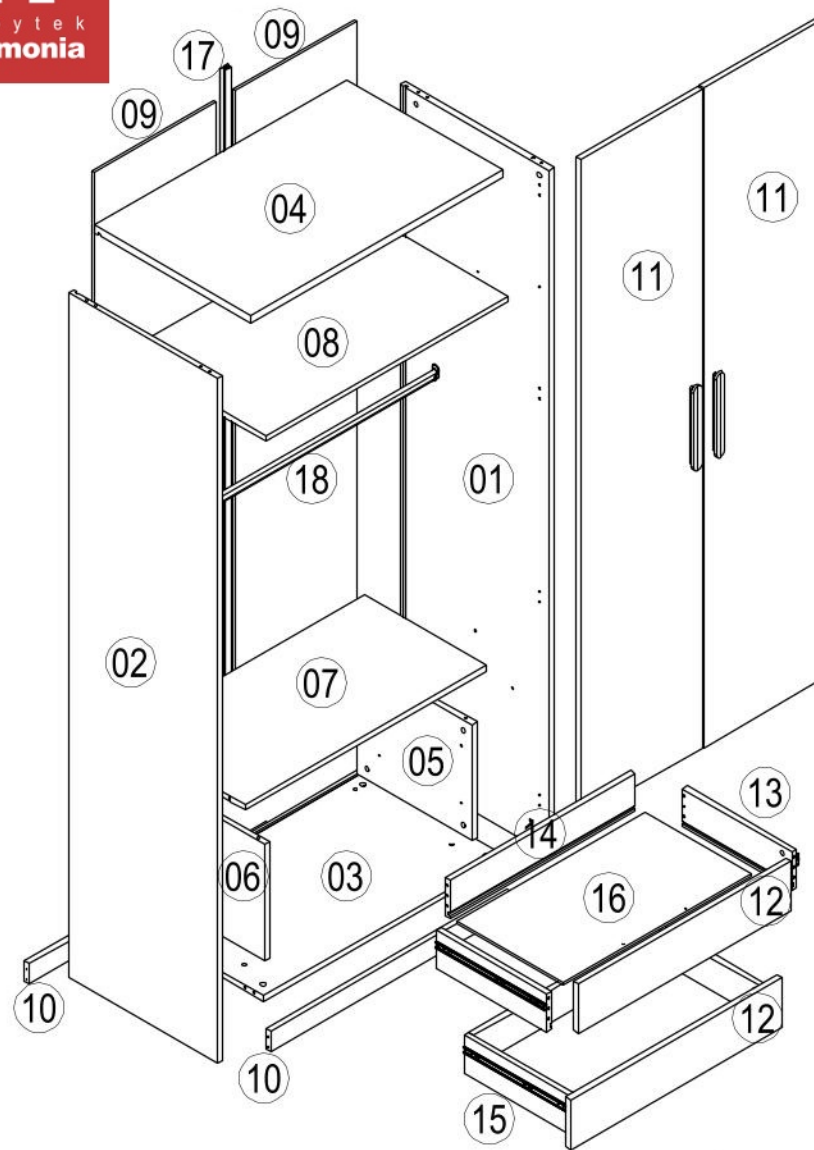

Šatní skříň 2D ANDY

<p>ACCESSORIE NO : 317 10'LUK MİNİFİK MİL</p> <p>12 ADET</p>	<p>ACCESSORIE NO : 002 TİTUS MİNİFİK GÖVDE</p> <p>28 ADET</p>	<p>ACCESSORIE NO : 004 Ø8x30 KAVELA</p> <p>28 ADET</p>	<p>ACCESSORIE NO : 005 RAFİK MİL (7.5)</p> <p>4 ADET</p>	<p>ACCESSORIE NO : 200 RAF PİMİ EURO VİDALI</p> <p>8 ADET</p>
<p>ACCESSORIE NO : 023 Y.D.B. MENTEŞE</p> <p>4 ADET</p>	<p>ACCESSORIE NO : 184 FRENLİ Y.D.B. MENTEŞE</p> <p>4 ADET</p>	<p>ACCESSORIE NO : 011 ARKALIK SABİTLEME 3.5x25 S.VİDASI</p> <p>10 ADET</p>	<p>ACCESSORIE NO : 012 ASKI FLANŞI GRİ</p> <p>2 ADET</p>	<p>ACCESSORIE NO : 120 6.3*13 MM EURO VİDA</p> <p>8 ADET</p>
<p>ACCESSORIE NO : 092 4*18 MM S. VİDASI</p> <p>32 ADET</p>	<p>ACCESSORIE NO : 533 3,9*28 MM PLS.VİDA</p> <p>4 ADET</p>	<p>ACCESSORIE NO : 374 CAPPUCINO JOY KULP</p> <p>2 ADET</p>	<p>ACCESSORIE NO : 014 30 LUK MONTEBET</p> <p>2 ADET</p>	<p>ACCESSORIE NO : 020 MİNİFİK TAPA BEYAZ</p> <p>12 ADET</p>
	<p>ACCESSORIE NO : 603 GÖNYELEME TAKOZU</p> <p>2 ADET</p>	<p>ACCESSORIE NO : 001 MİNİFİK MİL 6 MM</p> <p>16 ADET</p>	<p>ACCESSORIE NO : 113 3.5*18 MM S. VİDASI</p> <p>16 ADET</p>	<p>ACCESSORIE NO : 172 ÇİFT AÇILIMLI 350mm RAY</p> <p>2 TAKIM</p>

NO	ADET/PCS	ÖLÇÜ/DIMENSIONS	NO	ADET/PCS	ÖLÇÜ/DIMENSIONS	NO	ADET/PCS	ÖLÇÜ/DIMENSIONS
01	1	2155 X 541	11	2	2077 X 445			
02	1	2155 X 541	12	2	770 X 157			
03	1	878 X 541	13	2	400 X 120			
04	1	916 X 566	14	2	674 X 120			
05	1	420 X 366	15	2	400 X 120			
06	1	420 X 366	16	2	684 X 387			
07	1	878 X 445	17	2	2074 X 26			
08	1	878 X 522	18	2	870 X 30			
09	2	2084 X 441						
10	2	878 X 64						