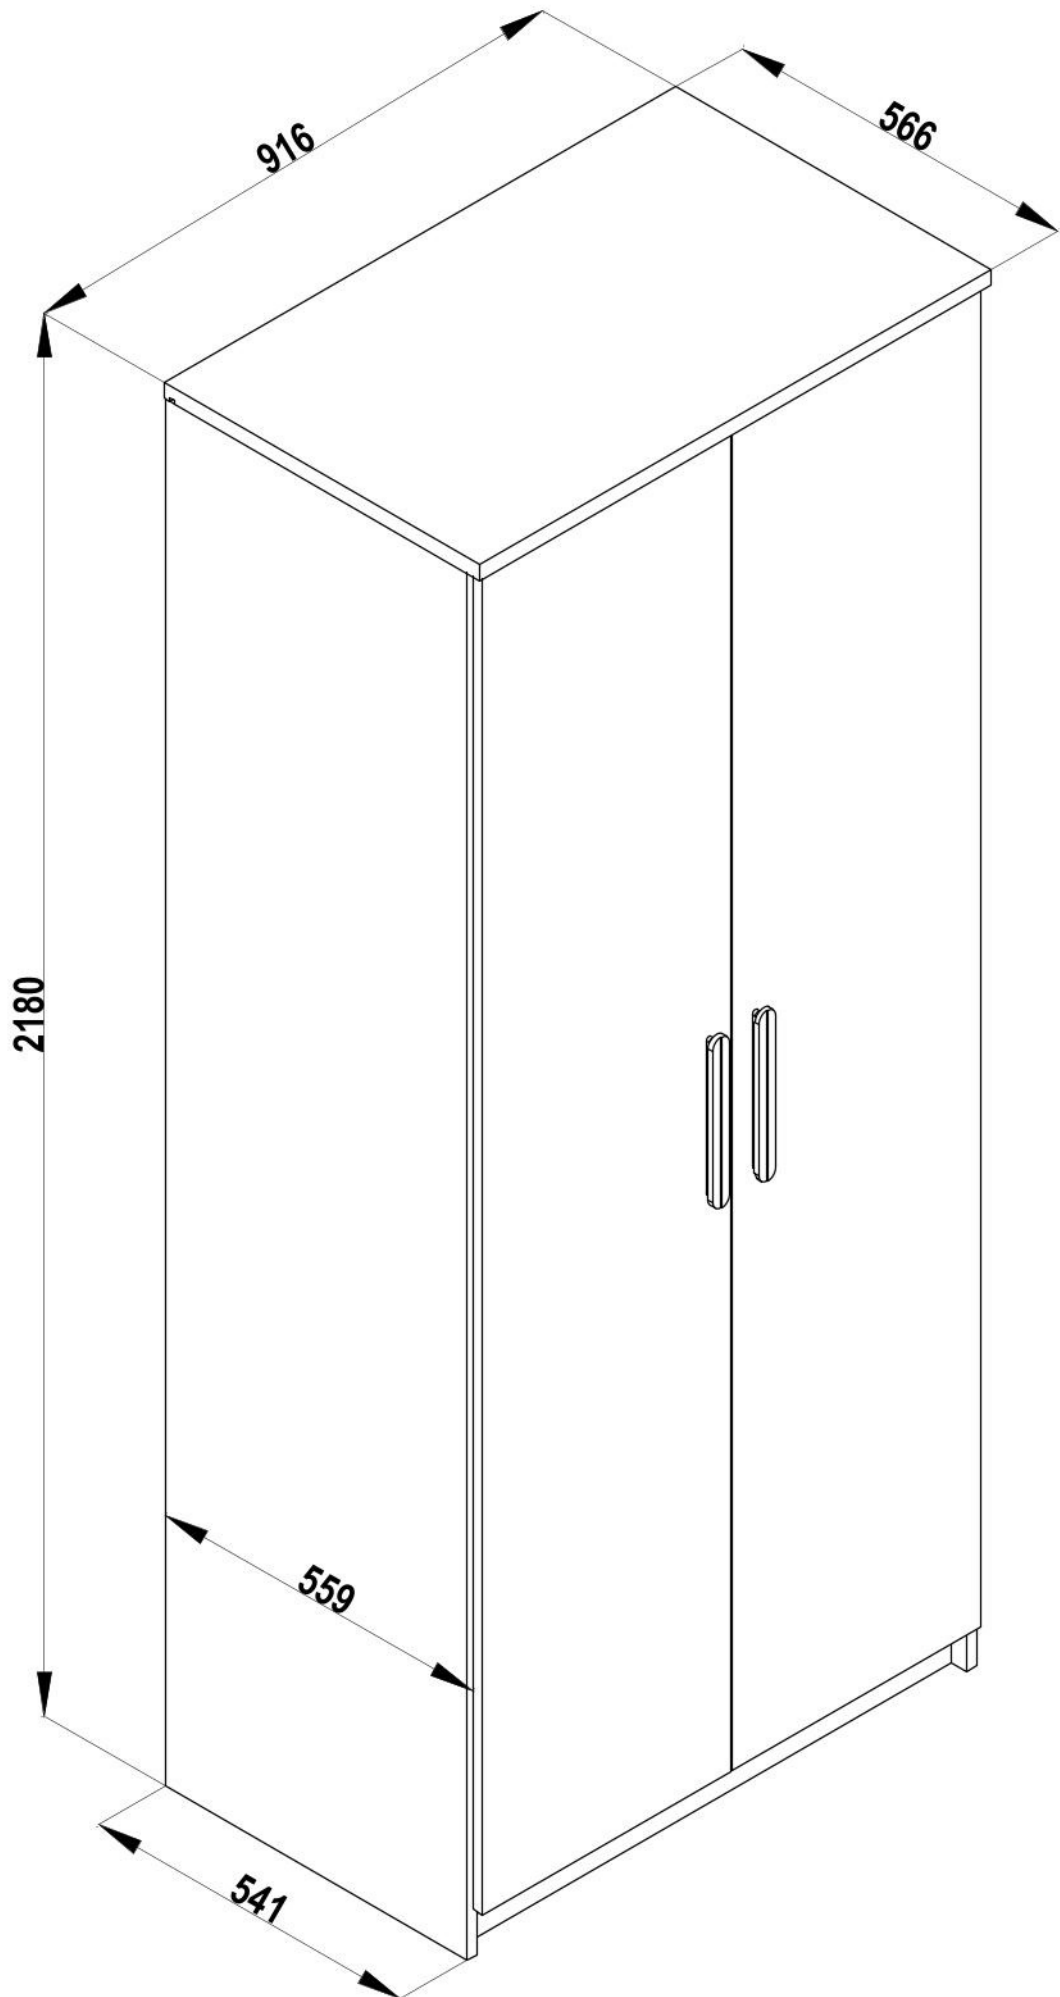

Šatní skříň 2D ANDY

<p>ACCESSORIE NO : 317 10'LUK MİNİFİK MİL</p> <p>12 ADET</p>	<p>ACCESSORIE NO : 002 TİTUS MİNİFİK GÖVDE</p> <p>28 ADET</p>	<p>ACCESSORIE NO : 004 Ø8x30 KAVELA</p> <p>28 ADET</p>	<p>ACCESSORIE NO : 005 RAFİK MİL (7.5)</p> <p>4 ADET</p>	<p>ACCESSORIE NO : 200 RAF PİMİ EURO VİDALI</p> <p>8 ADET</p>
<p>ACCESSORIE NO : 023 Y.D.B. MENTEŞE</p> <p>4 ADET</p>	<p>ACCESSORIE NO : 184 FRENLİ Y.D.B. MENTEŞE</p> <p>4 ADET</p>	<p>ACCESSORIE NO : 011 ARKALIK SABİTLEME 3.5x25 S.VİDASI</p> <p>10 ADET</p>	<p>ACCESSORIE NO : 012 ASKI FLANŞI GRİ</p> <p>2 ADET</p>	<p>ACCESSORIE NO : 120 6.3*13 MM EURO VİDA</p> <p>8 ADET</p>
<p>ACCESSORIE NO : 092 4*18 MM S. VİDASI</p> <p>32 ADET</p>	<p>ACCESSORIE NO : 533 3,9*28 MM PLS.VİDA</p> <p>4 ADET</p>	<p>ACCESSORIE NO : 374 CAPPUCINO JOY KULP</p> <p>2 ADET</p>	<p>ACCESSORIE NO : 014 30 LUK MONTEBET</p> <p>2 ADET</p>	<p>ACCESSORIE NO : 020 MİNİFİK TAPA BEYAZ</p> <p>12 ADET</p>
	<p>ACCESSORIE NO : 603 GÖNYELEME TAKOZU</p> <p>2 ADET</p>	<p>ACCESSORIE NO : 001 MİNİFİK MİL 6 MM</p> <p>16 ADET</p>	<p>ACCESSORIE NO : 113 3.5*18 MM S. VİDASI</p> <p>16 ADET</p>	<p>ACCESSORIE NO : 172 ÇİFT AÇILIMLI 350mm RAY</p> <p>2 TAKIM</p>

NO	ADET/PCS	ÖLÇÜ/DIMENSIONS	NO	ADET/PCS	ÖLÇÜ/DIMENSIONS	NO	ADET/PCS	ÖLÇÜ/DIMENSIONS
01	1	2155 X 541	11	2	2077 X 445			
02	1	2155 X 541	12	2	770 X 157			
03	1	878 X 541	13	2	400 X 120			
04	1	916 X 566	14	2	674 X 120			
05	1	420 X 366	15	2	400 X 120			
06	1	420 X 366	16	2	684 X 387			
07	1	878 X 445	17	2	2074 X 26			
08	1	878 X 522	18	2	870 X 30			
09	2	2084 X 441						
10	2	878 X 64						

PLEASE ORDER THE ACCESSORIES ACCORDING TO THE REFERENCE NUMBER ON THE DRAWING(EXAMPLE ACCESSORIE NO-008 RAFIK MİL 1.PCS.)

PLEASE ORDER THE SPARE PARTS ACCORDING TO THE REFERENCE NUMBER ON THE DRAWING

INSTALLATION STEPS