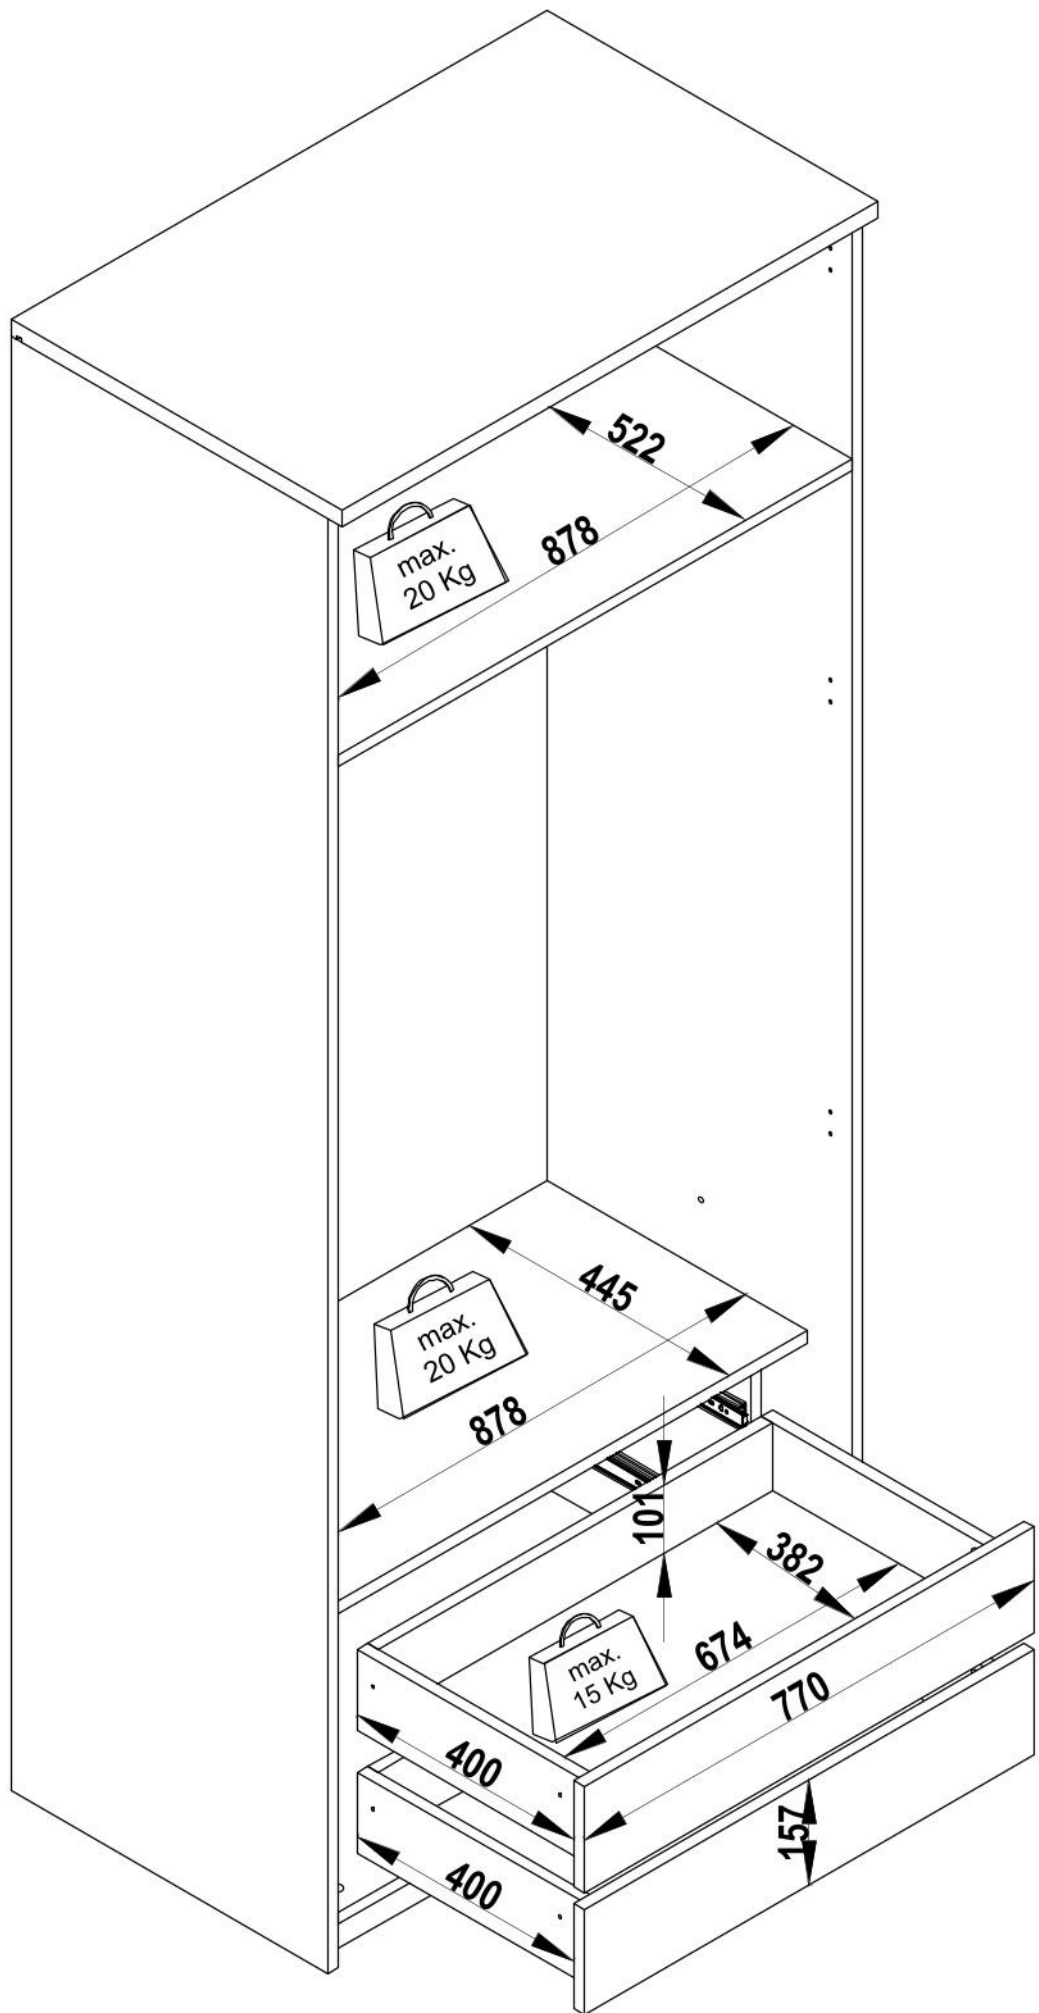

Šatní skříň 2D ANDY

<p>ACCESSORIE NO : 317 10'LUK MİNİFİK MİL</p> <p>12 ADET</p>	<p>ACCESSORIE NO : 002 TİTUS MİNİFİK GÖVDE</p> <p>28 ADET</p>	<p>ACCESSORIE NO : 004 Ø8x30 KAVELA</p> <p>28 ADET</p>	<p>ACCESSORIE NO : 005 RAFİK MİL (7.5)</p> <p>4 ADET</p>	<p>ACCESSORIE NO : 200 RAF PİMİ EURO VİDALI</p> <p>8 ADET</p>
<p>ACCESSORIE NO : 023 Y.D.B. MENTEŞE</p> <p>4 ADET</p>	<p>ACCESSORIE NO : 184 FRENLİ Y.D.B. MENTEŞE</p> <p>4 ADET</p>	<p>ACCESSORIE NO : 011 ARKALIK SABİTLEME 3.5x25 S.VİDASI</p> <p>10 ADET</p>	<p>ACCESSORIE NO : 012 ASKI FLANŞI GRİ</p> <p>2 ADET</p>	<p>ACCESSORIE NO : 120 6.3*13 MM EURO VİDA</p> <p>8 ADET</p>
<p>ACCESSORIE NO : 092 4*18 MM S. VİDASI</p> <p>32 ADET</p>	<p>ACCESSORIE NO : 533 3,9*28 MM PLS.VİDA</p> <p>4 ADET</p>	<p>ACCESSORIE NO : 374 CAPPUCINO JOY KULP</p> <p>2 ADET</p>	<p>ACCESSORIE NO : 014 30 LUK MONTEBET</p> <p>2 ADET</p>	<p>ACCESSORIE NO : 020 MİNİFİK TAPA BEYAZ</p> <p>12 ADET</p>
	<p>ACCESSORIE NO : 603 GÖNYELEME TAKOZU</p> <p>2 ADET</p>	<p>ACCESSORIE NO : 001 MİNİFİK MİL 6 MM</p> <p>16 ADET</p>	<p>ACCESSORIE NO : 113 3.5*18 MM S. VİDASI</p> <p>16 ADET</p>	<p>ACCESSORIE NO : 172 ÇİFT AÇILIMLI 350mm RAY</p> <p>2 TAKIM</p>

NO	ADET/PCS	ÖLÇÜ/DIMENSIONS	NO	ADET/PCS	ÖLÇÜ/DIMENSIONS	NO	ADET/PCS	ÖLÇÜ/DIMENSIONS
01	1	2155 X 541	11	2	2077 X 445			
02	1	2155 X 541	12	2	770 X 157			
03	1	878 X 541	13	2	400 X 120			
04	1	916 X 566	14	2	674 X 120			
05	1	420 X 366	15	2	400 X 120			
06	1	420 X 366	16	2	684 X 387			
07	1	878 X 445	17	2	2074 X 26			
08	1	878 X 522	18	2	870 X 30			
09	2	2084 X 441						
10	2	878 X 64						

PLEASE ORDER THE ACCESSORIES ACCORDING TO THE REFERENCE NUMBER ON THE DRAWING(EXAMPLE ACCESSORIE NO-008 RAFIK MİL 1.PCS.)

PLEASE ORDER THE SPARE PARTS ACCORDING TO THE REFERENCE NUMBER ON THE DRAWING

INSTALLATION STEPS