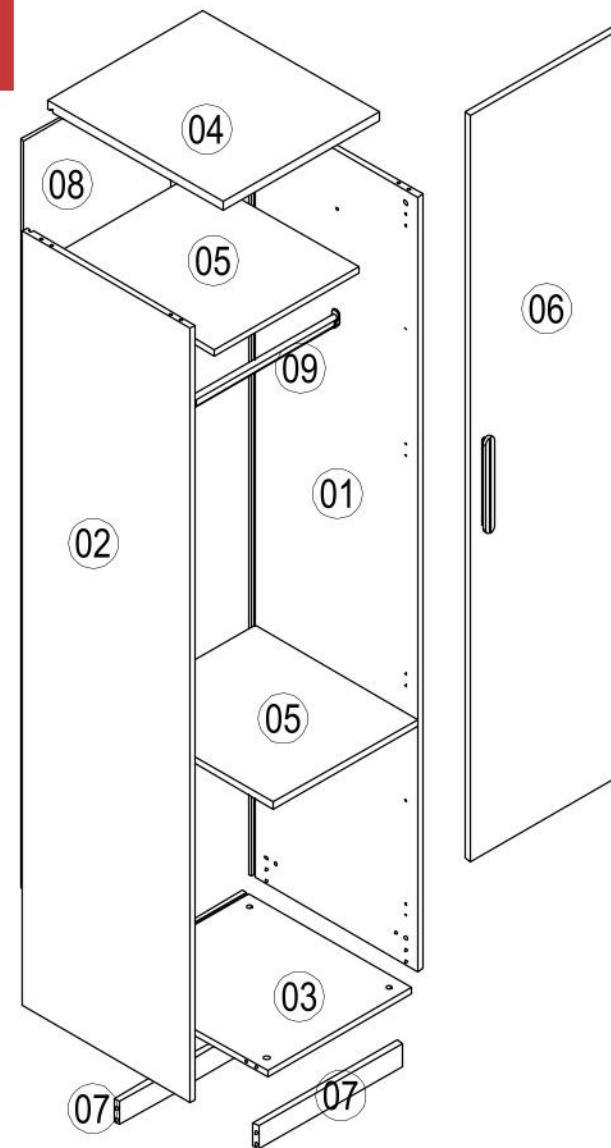

ACCESSORIE NO : 014
30 LUK MONTEBET

ACCESSORIE NO : 012
ASKI FLANŞI
GRİ

ACCESSORIE NO : 020
MİNIFIX TAPA
BEYAZ

ACCESSORIE NO : 603
GÖNYELEME TAKOZU

NO	ADET/PCS	ÖLÇÜ/DIMENSIONS	NO	ADET/PCS	ÖLÇÜ/DIMENSIONS	NO	ADET/PCS	ÖLÇÜ/DIMENSIONS
01	1	2155 X 541						
02	1	2155 X 541						
03	1	541 X 462						
04	1	566 X 499						
05	2	522 X 462						
06	1	2077 X 477						
07	2	462 X 64						
08	1	2084 X 473						
09	1	454 X 30						

PLEASE ORDER THE ACCESSORIES ACCORDING TO THE REFERENCE NUMBER ON THE DRAWING(EXAMPLE ACCESSORIE NO-008 RAFIX MIL 1.PCS.)

PLEASE ORDER THE SPARE PARTS ACCORDING TO THE REFERENCE NUMBER ON THE DRAWING