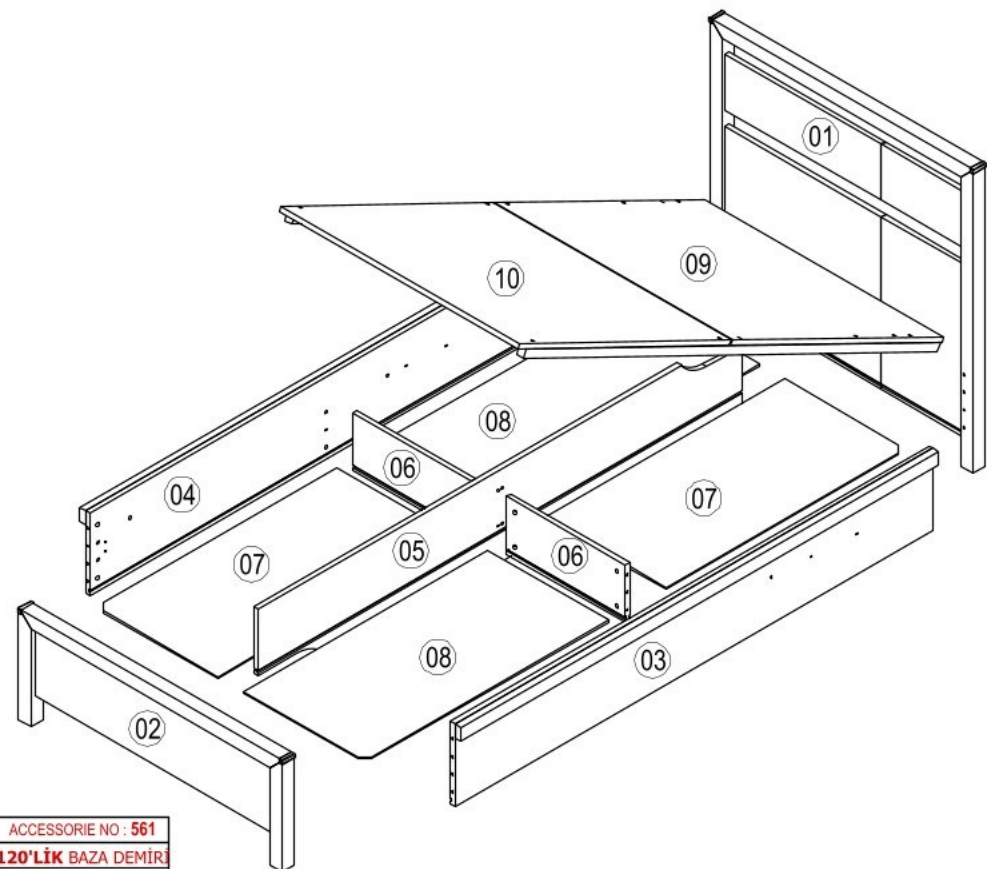

PLEASE ORDER THE ACCESSORIES ACCORDING TO THE REFERENCE NUMBER ON THE DRAWING(EXAMPLE ACCESSORIE NO-008 RAFIX MİL 1.PCS.)

ACCESSORIE NO : 561 120'LİK BAZA DEMİRİ		2 ADET
--	---	--------

NO	ADET/PCS	ÖLÇÜ/DIMENSIONS	NO	ADET/PCS	ÖLÇÜ/DIMENSIONS	NO	ADET/PCS	ÖLÇÜ/DIMENSIONS
1	1	1104 X 1099						
2	1	1102 X 403						
3	1	2000 X 296						
4	1	2000 X 296						
5	1	2024 X 335						
6	2	496 X 208						
7	2	1005 X 507						
8	2	1023 X 507						
9	1	998 X 985						
10	1	998 X 985						