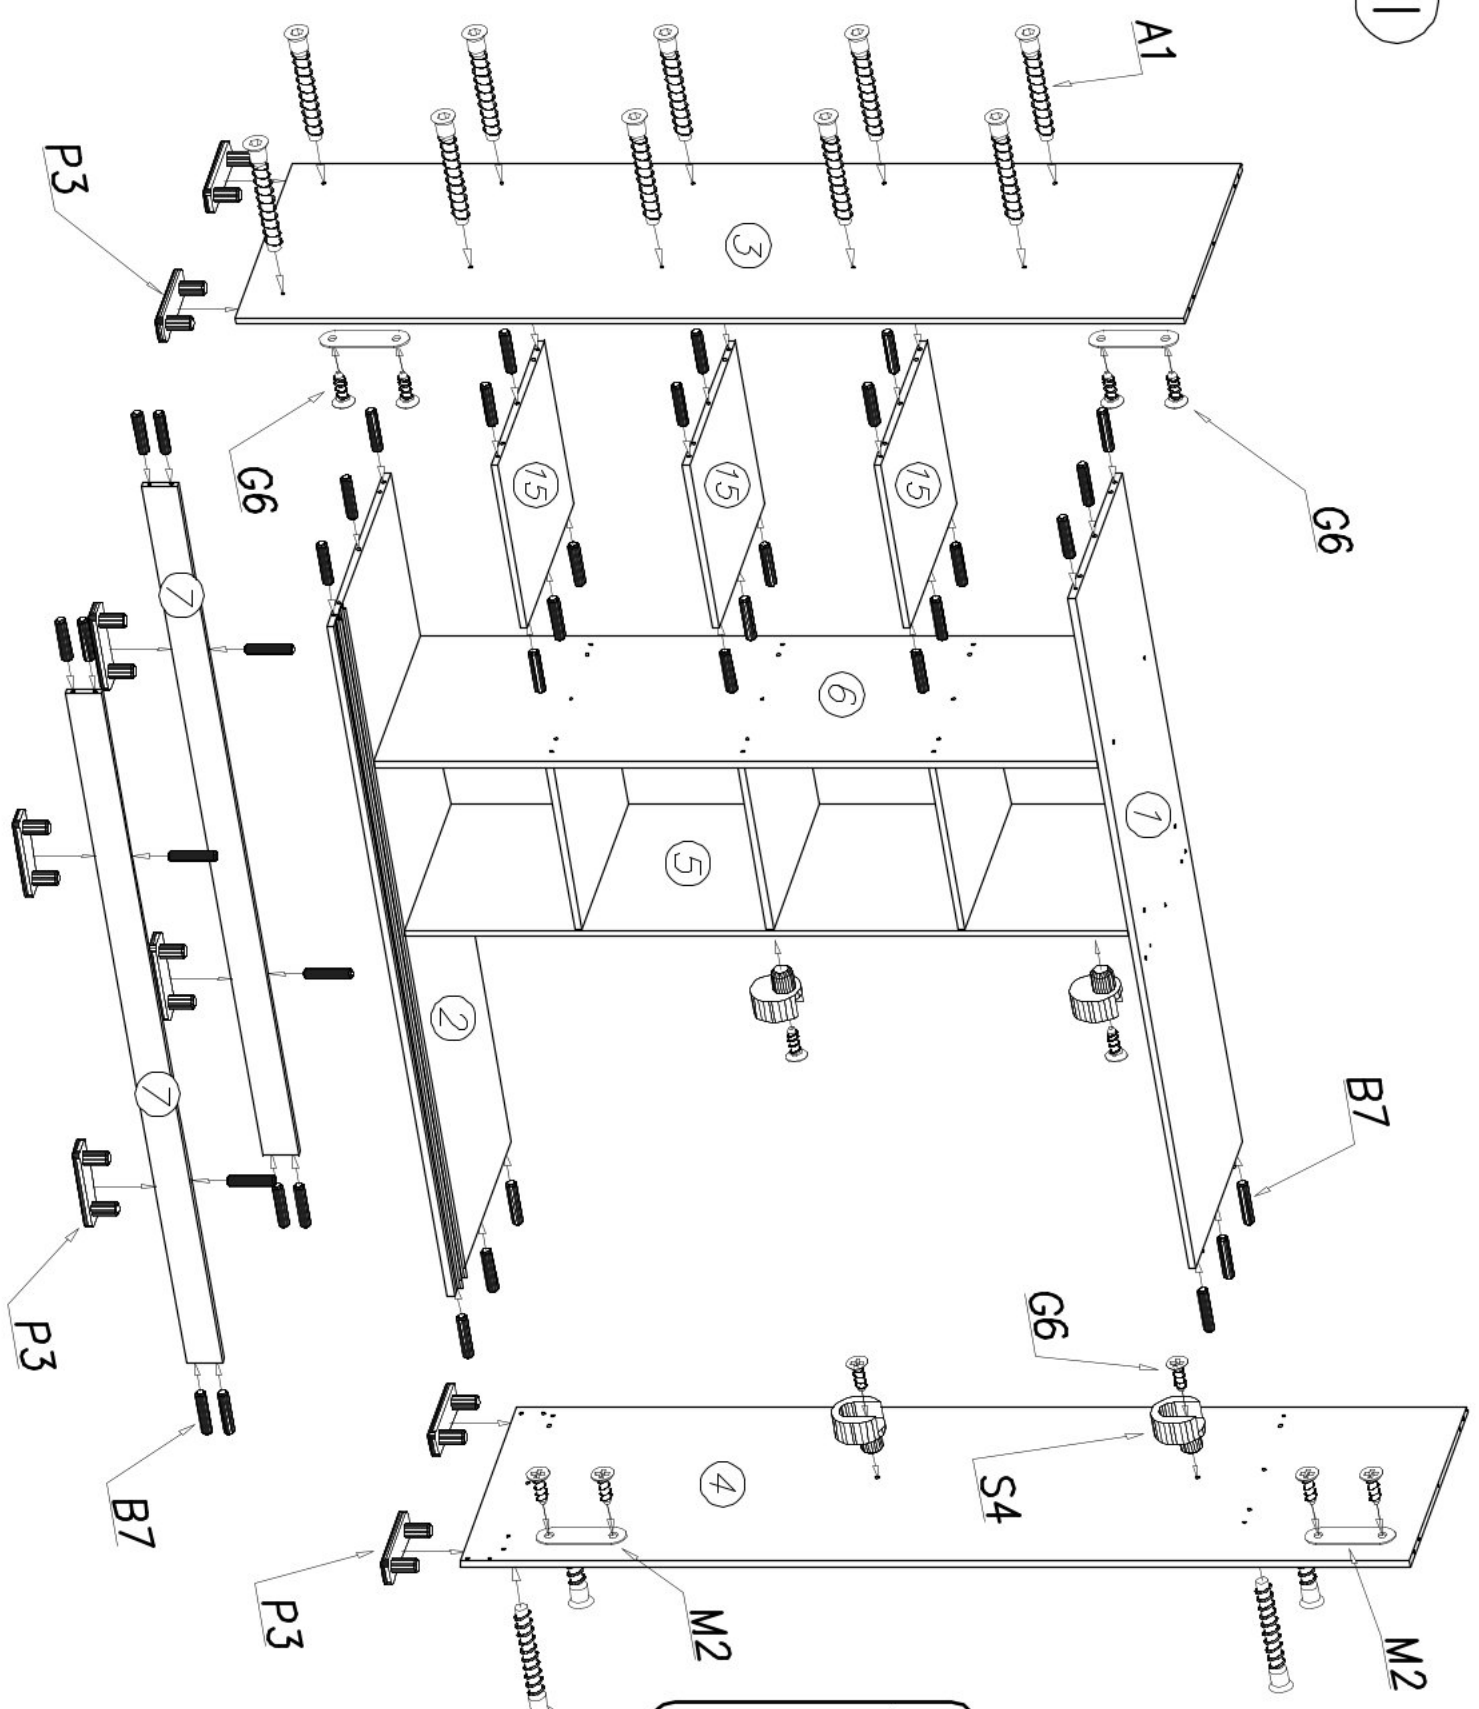

Šatní skříň 180 se zrcadlem ROXY

	T3  1760mm x4	G3  4x30 x1	T30  x1	S1  1620mm x1
T1  x8	T2  x4	L3  x4	K6  x2	K1  ø15x12 x16
S2  x34	W1  x5	E6  x2	G6  3x13 x36	K15  x12
S5  866mm x2	P3  x8	G8  4x30 x4	G2  3x20 x100	G4  4x16 x17
A1  ø7x50 x42	B7  ø8x30 x96	W2  x1	M2  x4	S4  x4

I

IV

V

VI

VII