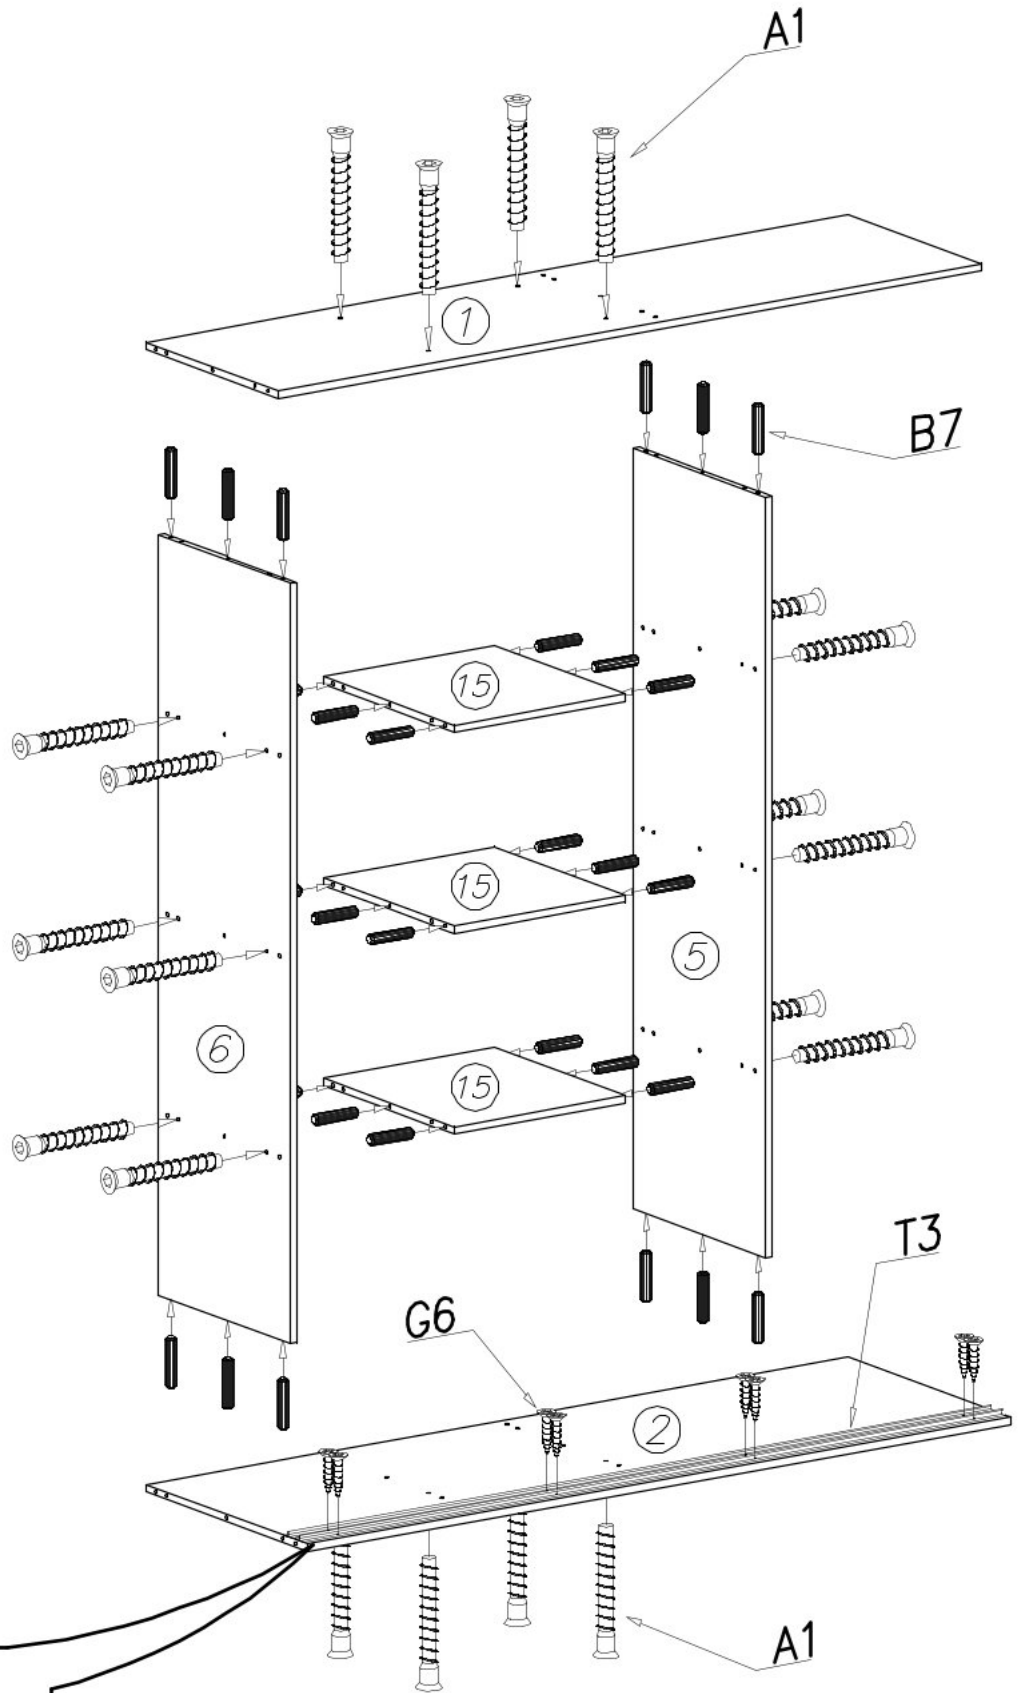

Šatní skříň 180 se zrcadlem ROXY

	T3  1760mm x4	G3  4x30 x1	T30  x1	S1  1620mm x1
T1  x8	T2  x4	L3  x4	K6  x2	K1  ø15x12 x16
S2  x34	W1  x5	E6  x2	G6  3x13 x36	K15  x12
S5  866mm x2	P3  x8	G8  4x30 x4	G2  3x20 x100	G4  4x16 x17
A1  ø7x50 x42	B7  ø8x30 x96	W2  x1	M2  x4	S4  x4

I

IV

V

VI

VII