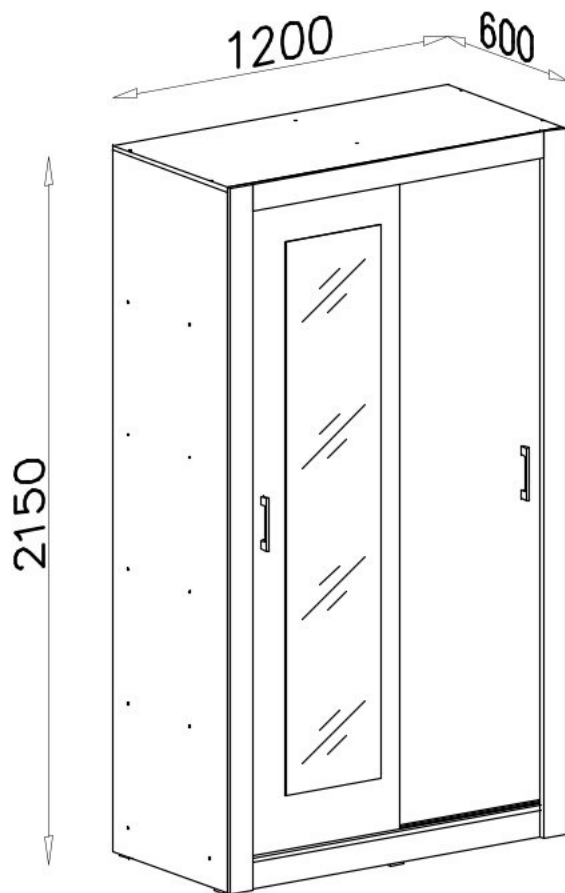

Šatní skříň 120 se zrcadlem ROXY

		T3 1160mm x4	G3 4x30 x1	T30 x1
T1 x8	T2 x4	L3 x4	K6 x2	K1 ø15x12 x16
S2 x13	W1 x4	E6 x2	G6 3x13 x32	K15 x12
S5 566mm x2	P3 x6	G8 4x30 x4	G2 3x20 x80	G4 4x16 x17
A1 ø7x50 x30	B7 ø8x30 x72	W2 x1	M2 x4	S4 x4