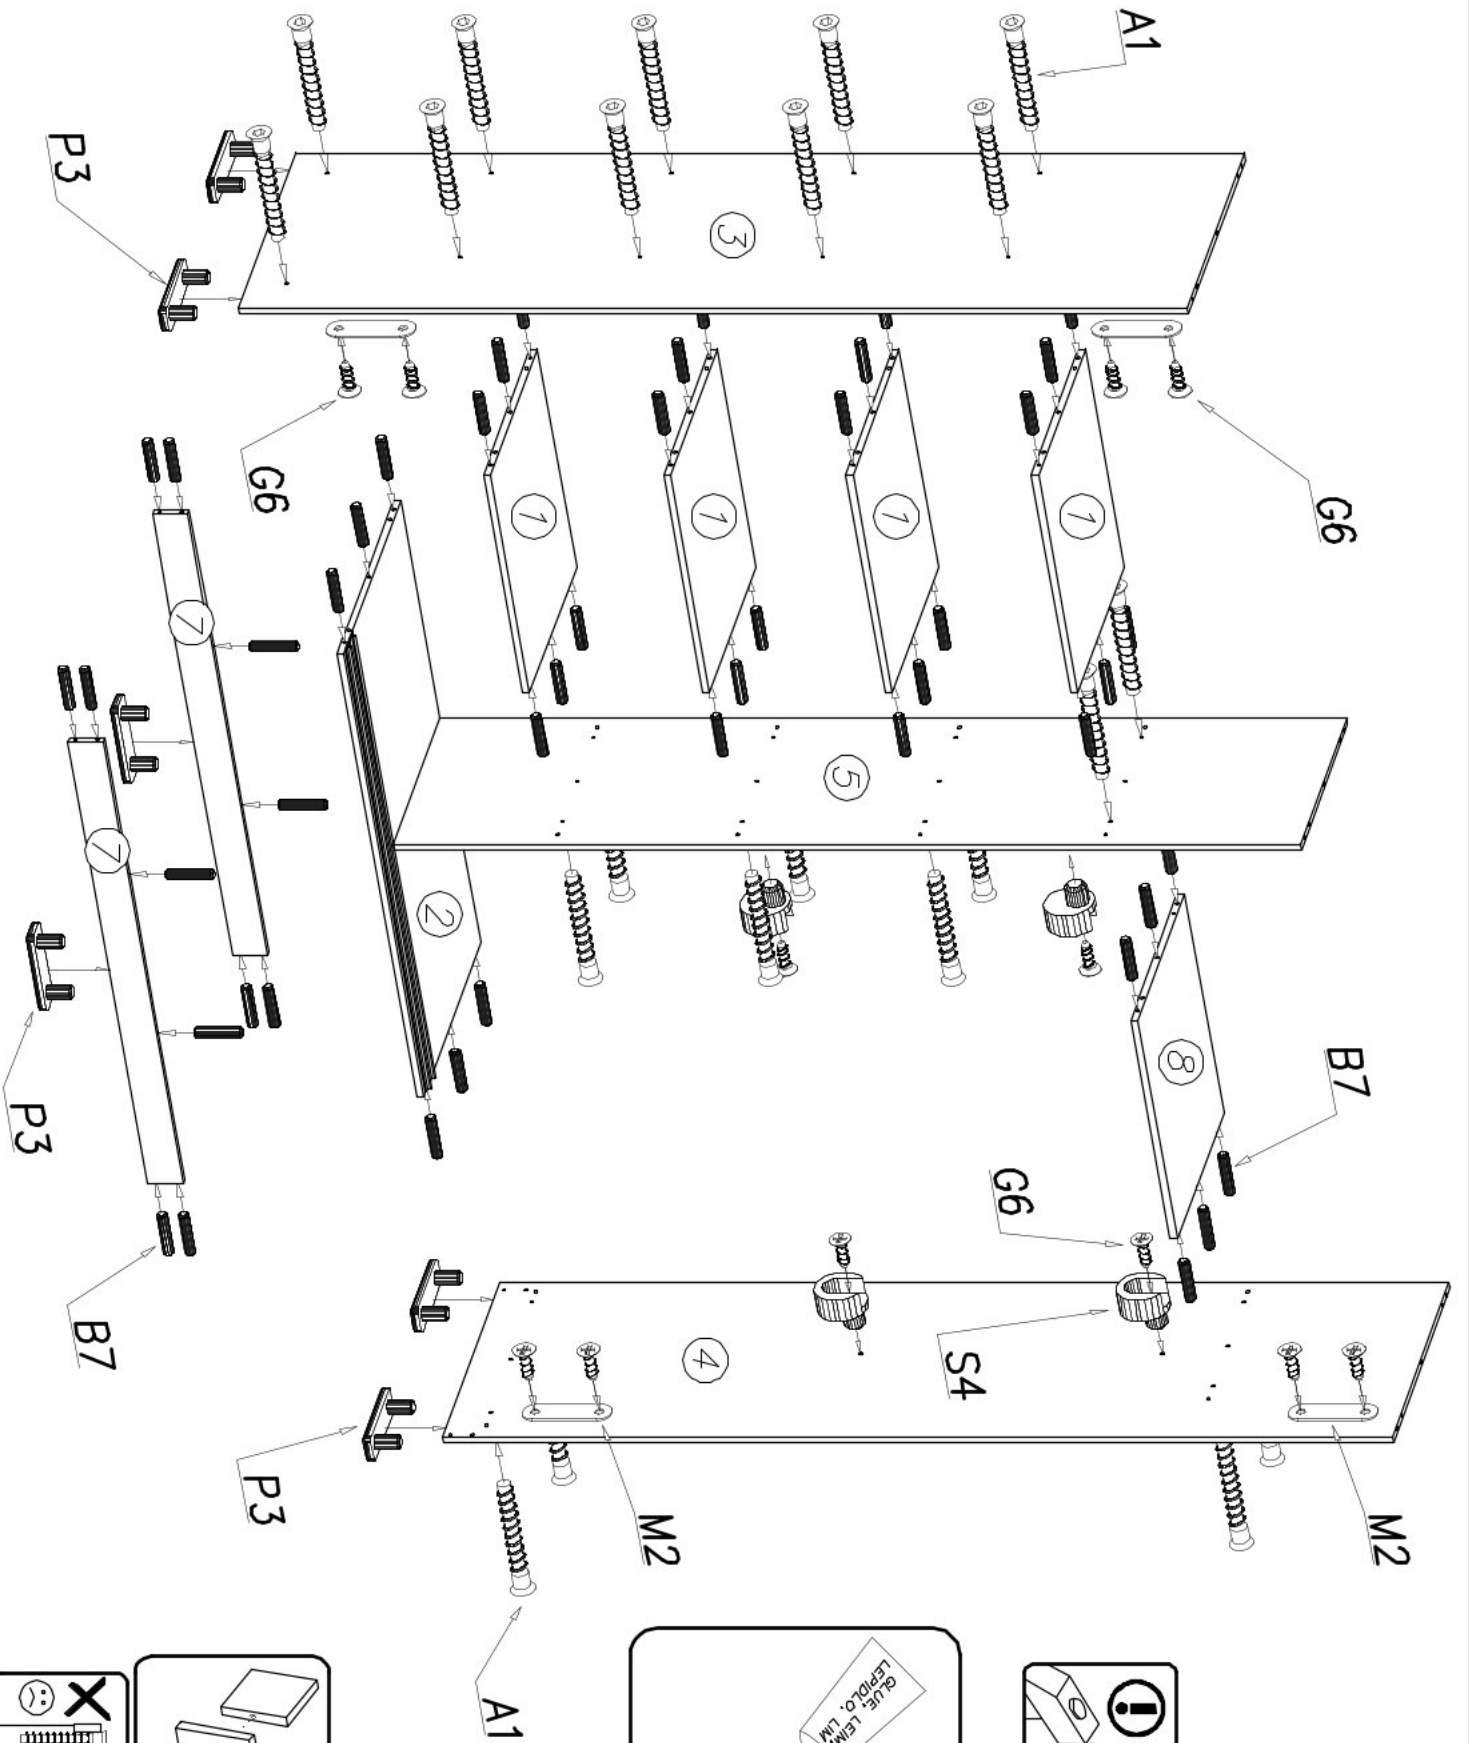

Šatní skříň 120 se zrcadlem ROXY

		T3 1160mm x4	G3 4x30 x1	T30 x1
T1 x8	T2 x4	L3 x4	K6 x2	K1 ø15x12 x16
S2 x13	W1 x4	E6 x2	G6 3x13 x32	K15 x12
S5 566mm x2	P3 x6	G8 4x30 x4	G2 3x20 x80	G4 4x16 x17
A1 ø7x50 x30	B7 ø8x30 x72	W2 x1	M2 x4	S4 x4

1

IV

V

VI

VII