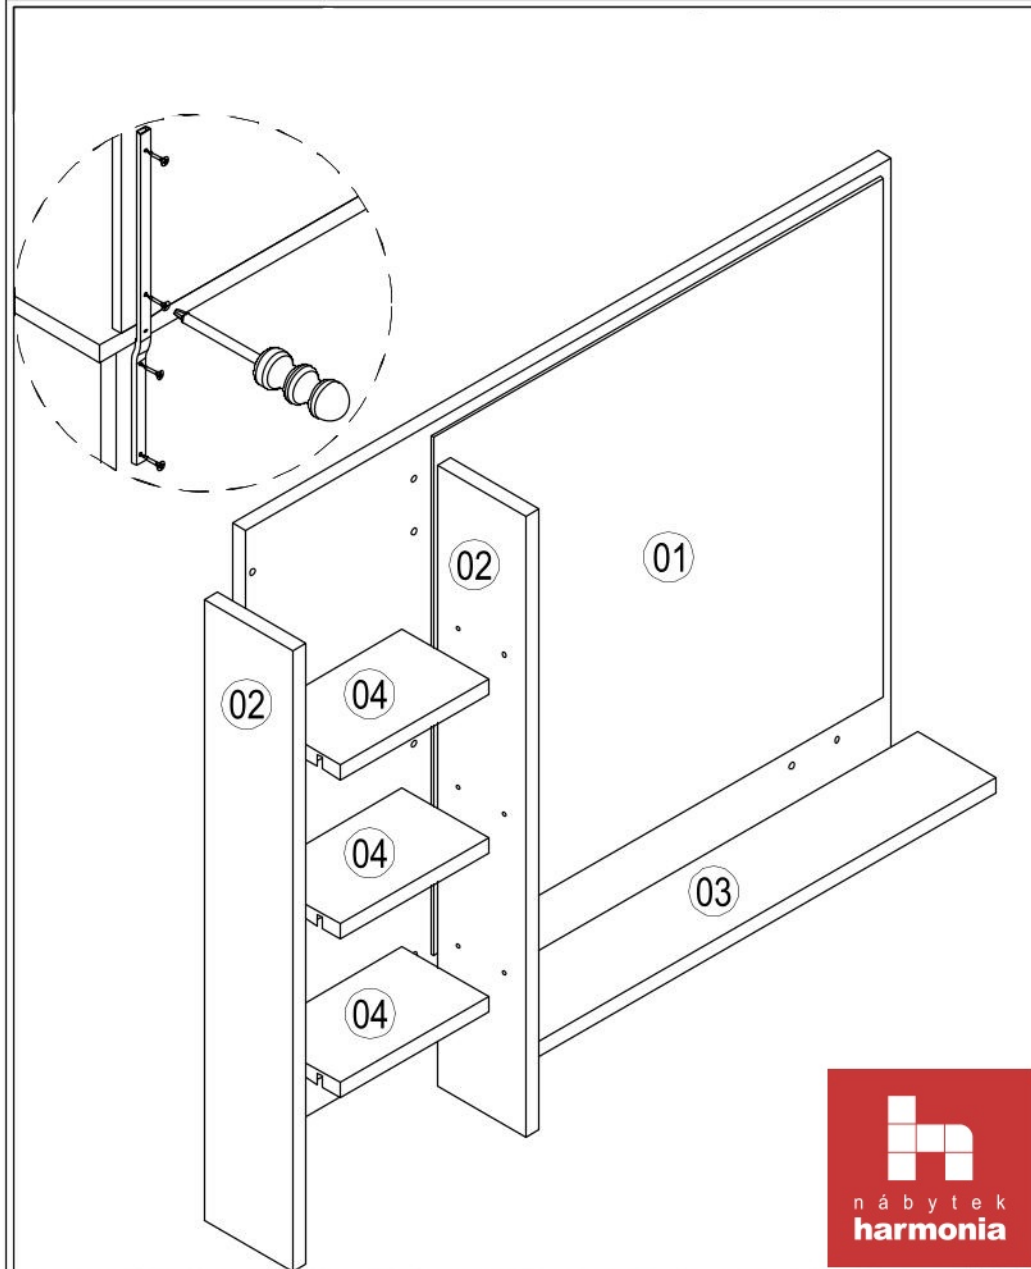

Zrcadlo ANDY

<p>ACCESSORIE NO : 091 KABIN VÍDASI (50mm)</p>  <p>8 ADET</p>	<p>ACCESSORIE NO : 004 Ø8x30 KAVELA</p>  <p>6 ADET</p>	<p>ACCESSORIE NO : 093 4*25 MM S. VÍDASI</p>  <p>8 ADET</p>	<p>ACCESSORIE NO : 083 AYNA DEMİRİ(591mm)</p>  <p>2 ADET</p>	<p>ACCESSORIE NO : 406 PLS. RAF PİMİ EURO VÍDALI</p>  <p>12 ADET</p>
				<p>ACCESSORIE NO : 120 6.3*13 MM EURO VÍDA</p>  <p>12 ADET</p>

NO	ADET/PCS	ÖLÇÜ/DIMENSIONS	NO	ADET/PCS	ÖLÇÜ/DIMENSIONS	NO	ADET/PCS	ÖLÇÜ/DIMENSIONS
01	1	900 X 750						
02	2	750 X 122						
03	1	650 X 110						
04	3	207 X 120						

PLEASE ORDER THE ACCESSORIES ACCORDING TO THE REFERENCE NUMBER ON THE DRAWING(EXAMPLE ACCESSORIE NO-008 RAFIX MIL 1.PCS.)

PLEASE ORDER THE SPARE PARTS ACCORDING TO THE REFERENCE NUMBER ON THE DRAWING