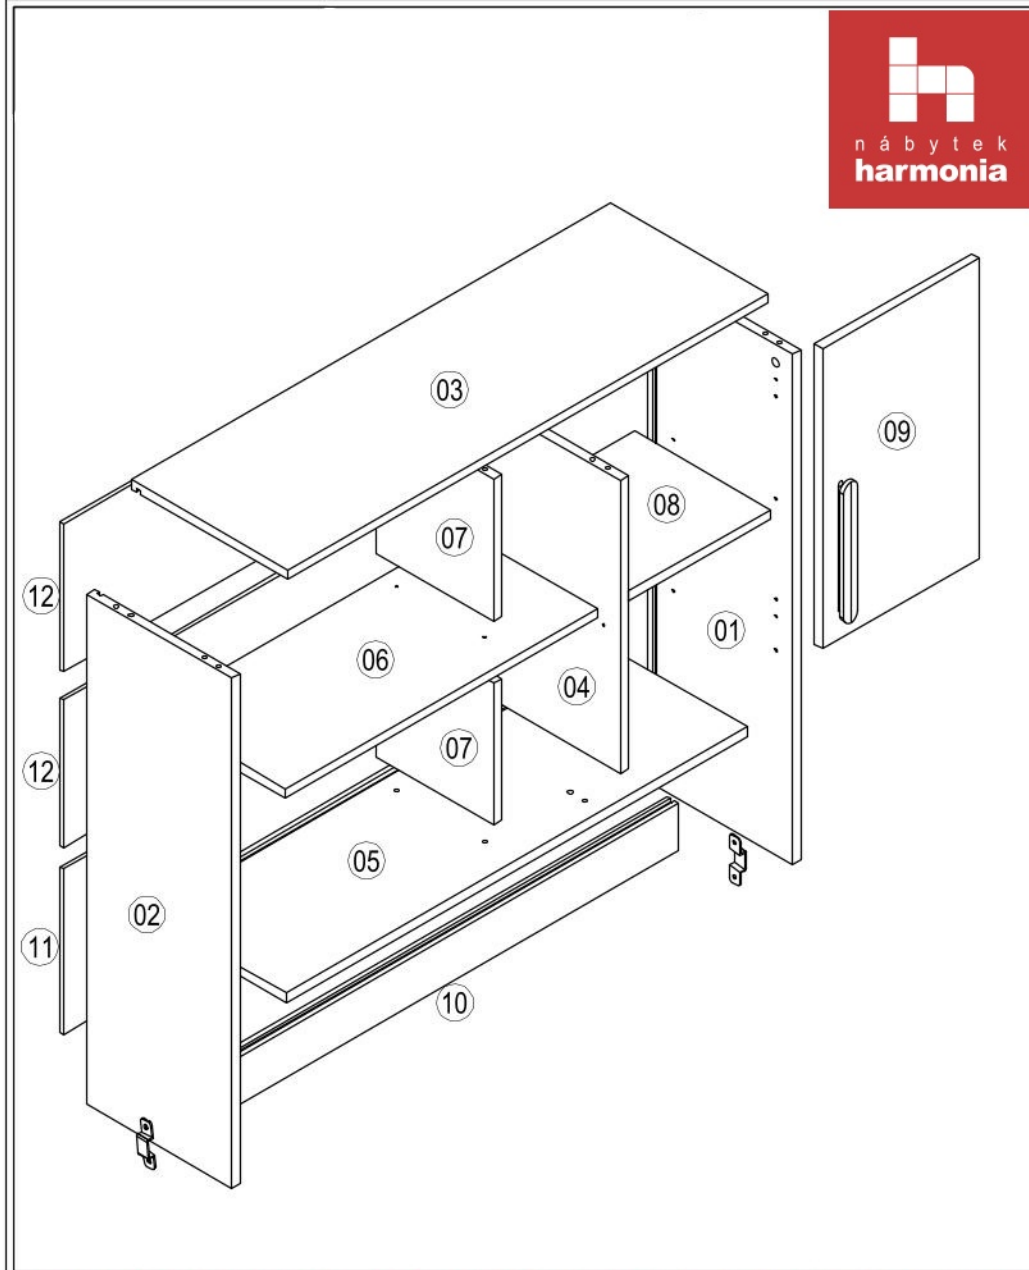

Nástavec k malému stolu ANDY

<p>ACCESSORIE NO : 002 TÍTUS MINIFIX GÖVDE</p>  <p>10 ADET</p>	<p>ACCESSORIE NO : 317 10'LUK MINIFIX MİL</p>  <p>10 ADET</p>	<p>ACCESSORIE NO : 004 Ø8x30 KAVELA</p>  <p>18 ADET</p>	<p>ACCESSORIE NO : 200 RAF PİMİ EURO VİDALI</p>  <p>12 ADET</p>	<p>ACCESSORIE NO : 119 6.3*9 MM EURO VİDA</p>  <p>12 ADET</p>
---	--	--	--	--

--	--	--	--	--

--	--	--	--	--

NO	ADET/PCS	ÖLÇÜ/DIMENSIONS	NO	ADET/PCS	ÖLÇÜ/DIMENSIONS	NO	ADET/PCS	ÖLÇÜ/DIMENSIONS
01	1	964 X 317	11	1	1017 X 313			
02	1	964 X 317	12	2	1017 X 279			
03	1	1046 X 342						
04	1	554 X 297						
05	1	1006 X 317						
06	1	680 X 296						
07	2	268 X 256						
08	1	308 X 296						
09	1	567 X 342						
10	1	1006 X 90						