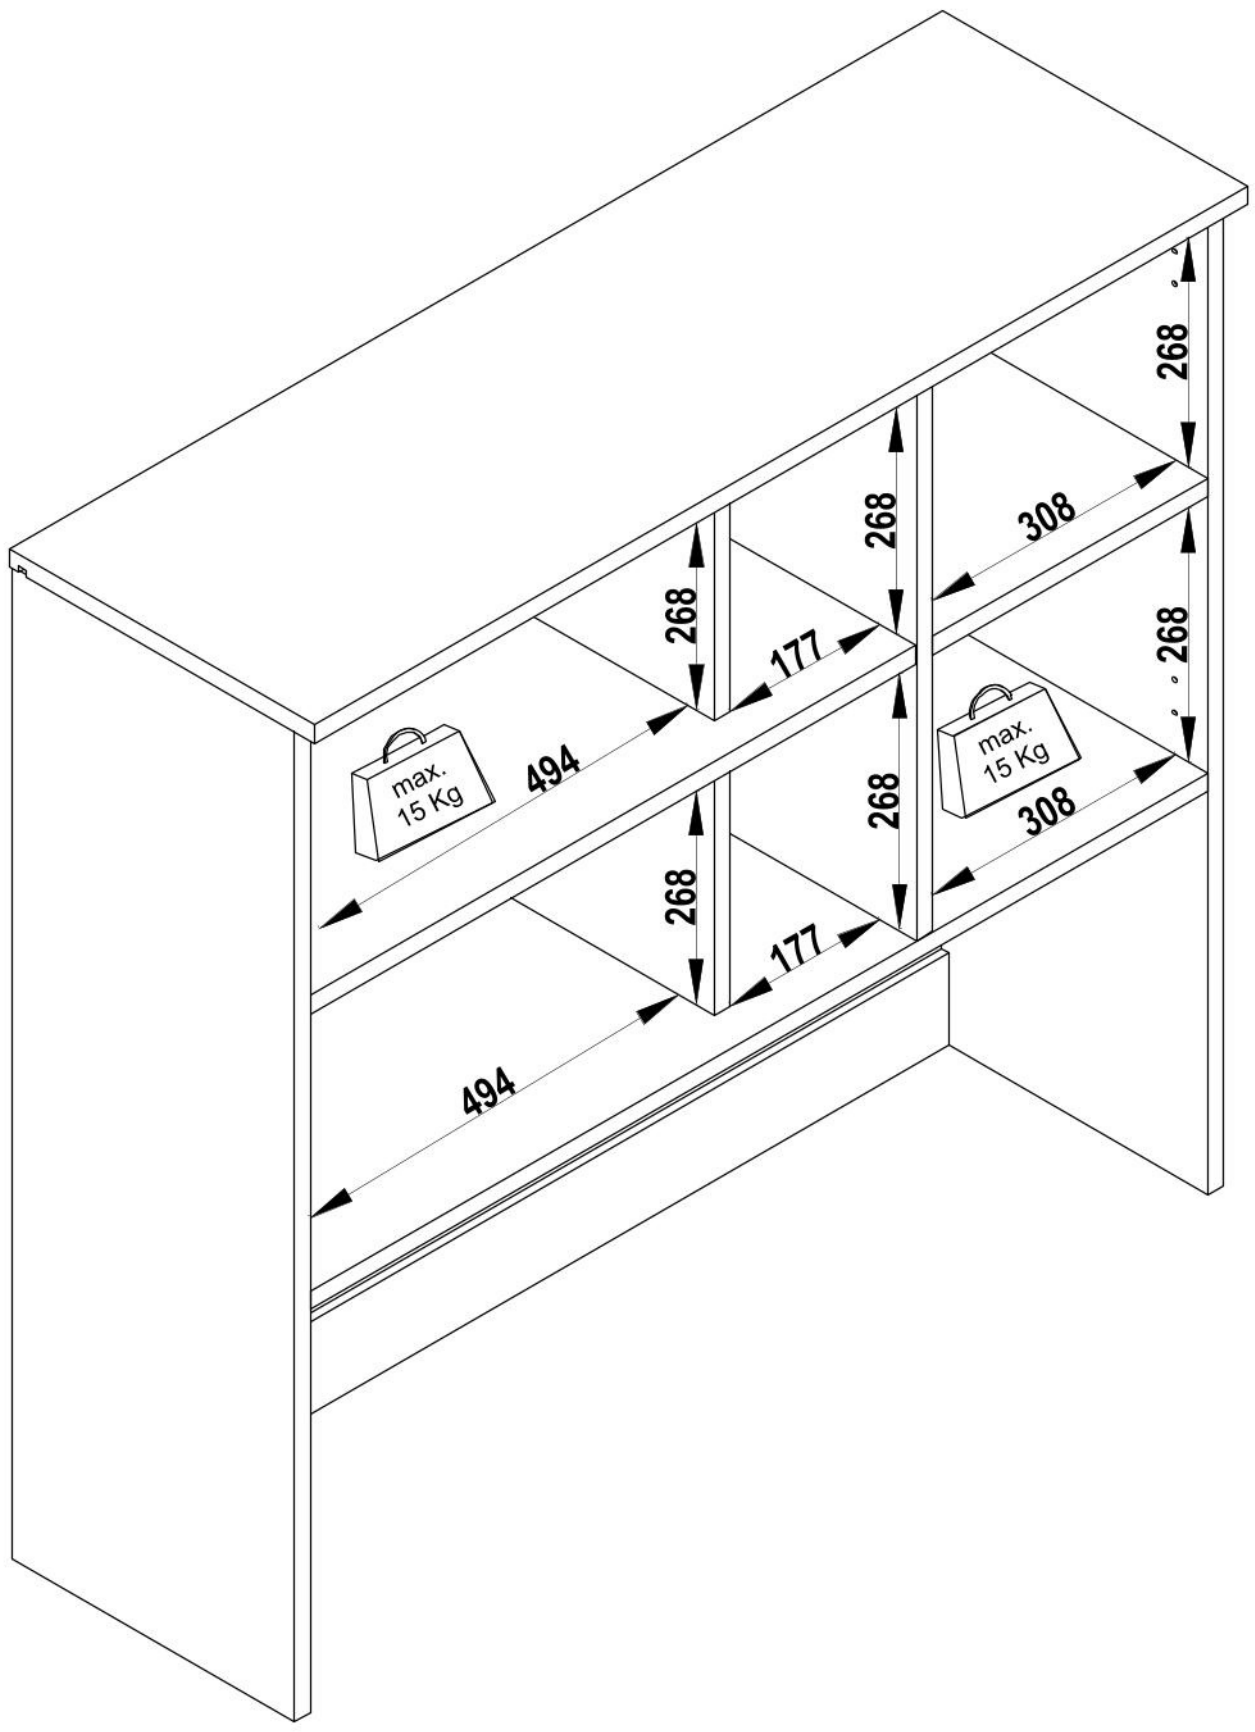

Nástavec k malému stolu ANDY

<p>ACCESSORIE NO : 002 TÍTUS MINIFIX GÖVDE</p>  <p>10 ADET</p>	<p>ACCESSORIE NO : 317 10'LUK MINIFIX MİL</p>  <p>10 ADET</p>	<p>ACCESSORIE NO : 004 Ø8x30 KAVELA</p>  <p>18 ADET</p>	<p>ACCESSORIE NO : 200 RAF PİMİ EURO VİDALI</p>  <p>12 ADET</p>	<p>ACCESSORIE NO : 119 6.3*9 MM EURO VİDA</p>  <p>12 ADET</p>
---	--	--	--	--

--	--	--	--	--

--	--	--	--	--

NO	ADET/PCS	ÖLÇÜ/DIMENSIONS	NO	ADET/PCS	ÖLÇÜ/DIMENSIONS	NO	ADET/PCS	ÖLÇÜ/DIMENSIONS
01	1	964 X 317	11	1	1017 X 313			
02	1	964 X 317	12	2	1017 X 279			
03	1	1046 X 342						
04	1	554 X 297						
05	1	1006 X 317						
06	1	680 X 296						
07	2	268 X 256						
08	1	308 X 296						
09	1	567 X 342						
10	1	1006 X 90						