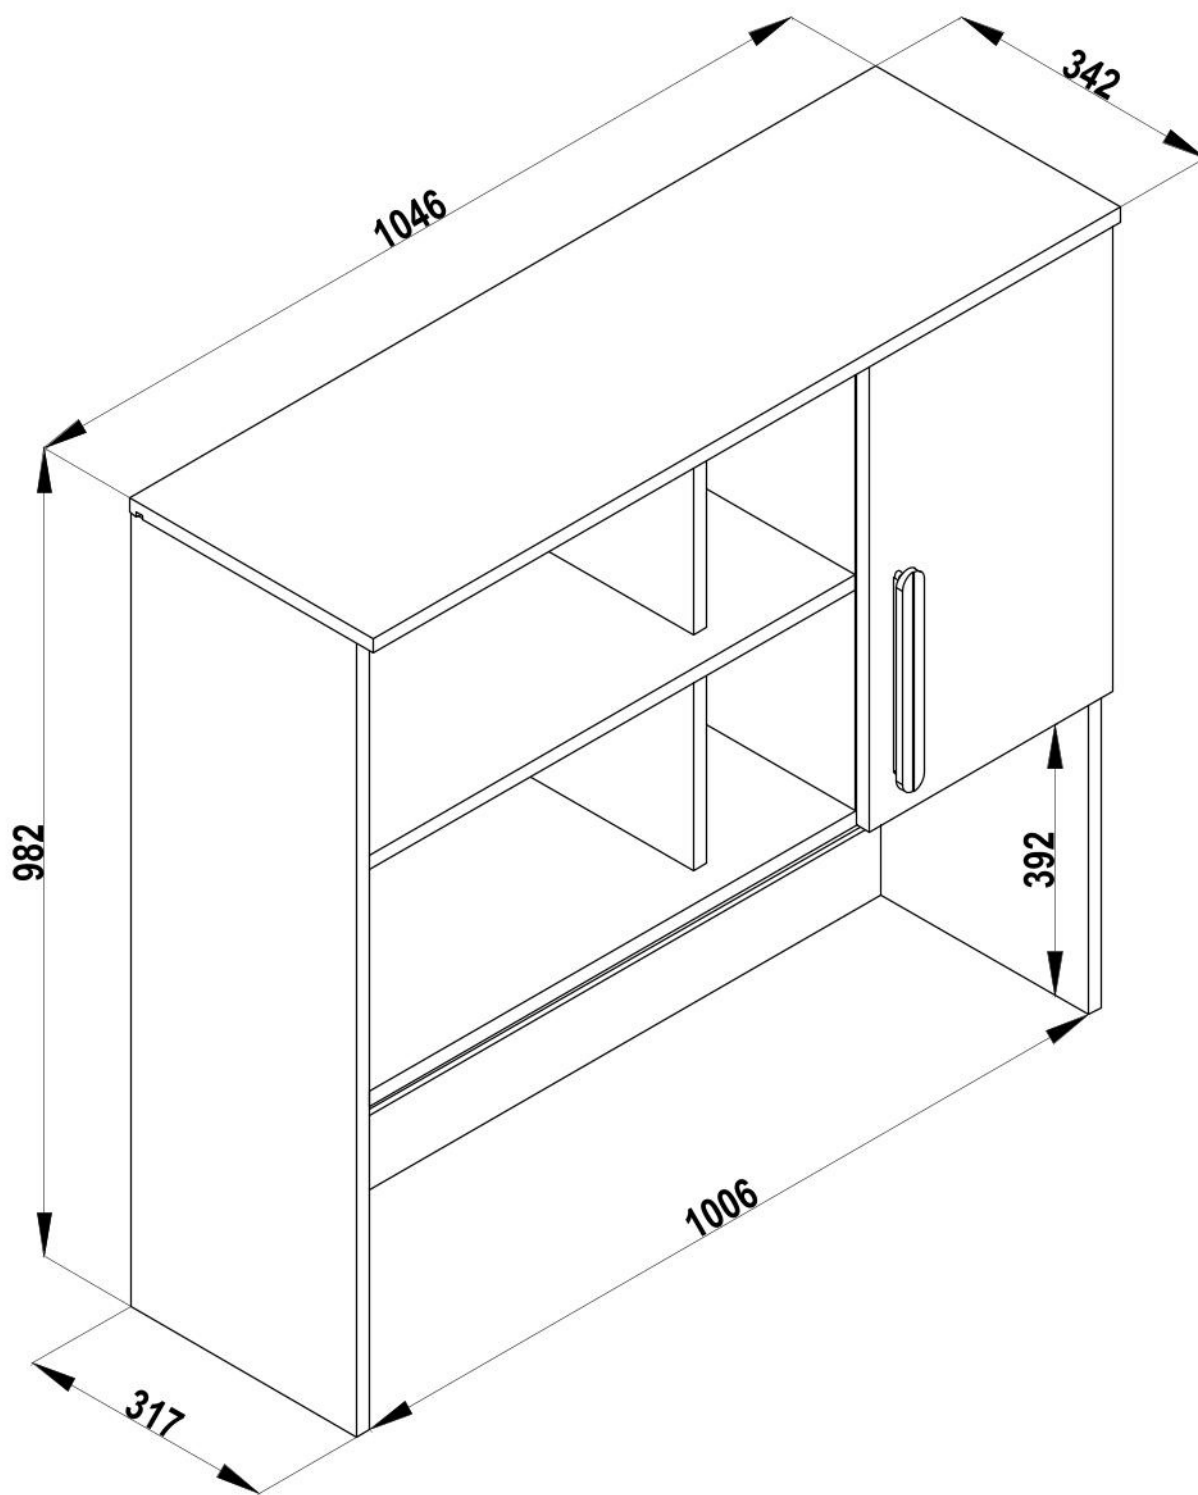

Nástavec k malému stolu ANDY

<p>ACCESSORIE NO : 002 TÍTUS MINIFIX GÖVDE</p>  <p>10 ADET</p>	<p>ACCESSORIE NO : 317 10'LUK MINIFIX MİL</p>  <p>10 ADET</p>	<p>ACCESSORIE NO : 004 Ø8x30 KAVELA</p>  <p>18 ADET</p>	<p>ACCESSORIE NO : 200 RAF PİMİ EURO VİDALI</p>  <p>12 ADET</p>	<p>ACCESSORIE NO : 119 6.3*9 MM EURO VİDA</p>  <p>12 ADET</p>
---	--	--	--	--

<p>ACCESSORIE NO : 021 DÜZ MENTEŞE</p>  <p>1 ADET</p>	<p>ACCESSORIE NO : 182 FRENLİ DÜZ MENTEŞE</p>  <p>1 ADET</p>	<p>ACCESSORIE NO : 092 4*18 MM S. VİDASI MENTEŞE İÇİN</p>  <p>8 ADET</p>	<p>ACCESSORIE NO : 020 MINIFIX TAPA BEYAZ</p>  <p>8 ADET</p>	<p>ACCESSORIE NO : 011 ARKALIK SABİTLEME 3.5x25 S.VİDASI</p>  <p>12 ADET</p>
---	---	---	---	--

--	--	--	--	--

--	--	--	--	--

NO	ADET/PCS	ÖLÇÜ/DIMENSIONS	NO	ADET/PCS	ÖLÇÜ/DIMENSIONS	NO	ADET/PCS	ÖLÇÜ/DIMENSIONS
01	1	964 X 317	11	1	1017 X 313			
02	1	964 X 317	12	2	1017 X 279			
03	1	1046 X 342						
04	1	554 X 297						
05	1	1006 X 317						
06	1	680 X 296						
07	2	268 X 256						
08	1	308 X 296						
09	1	567 X 342						
10	1	1006 X 90						