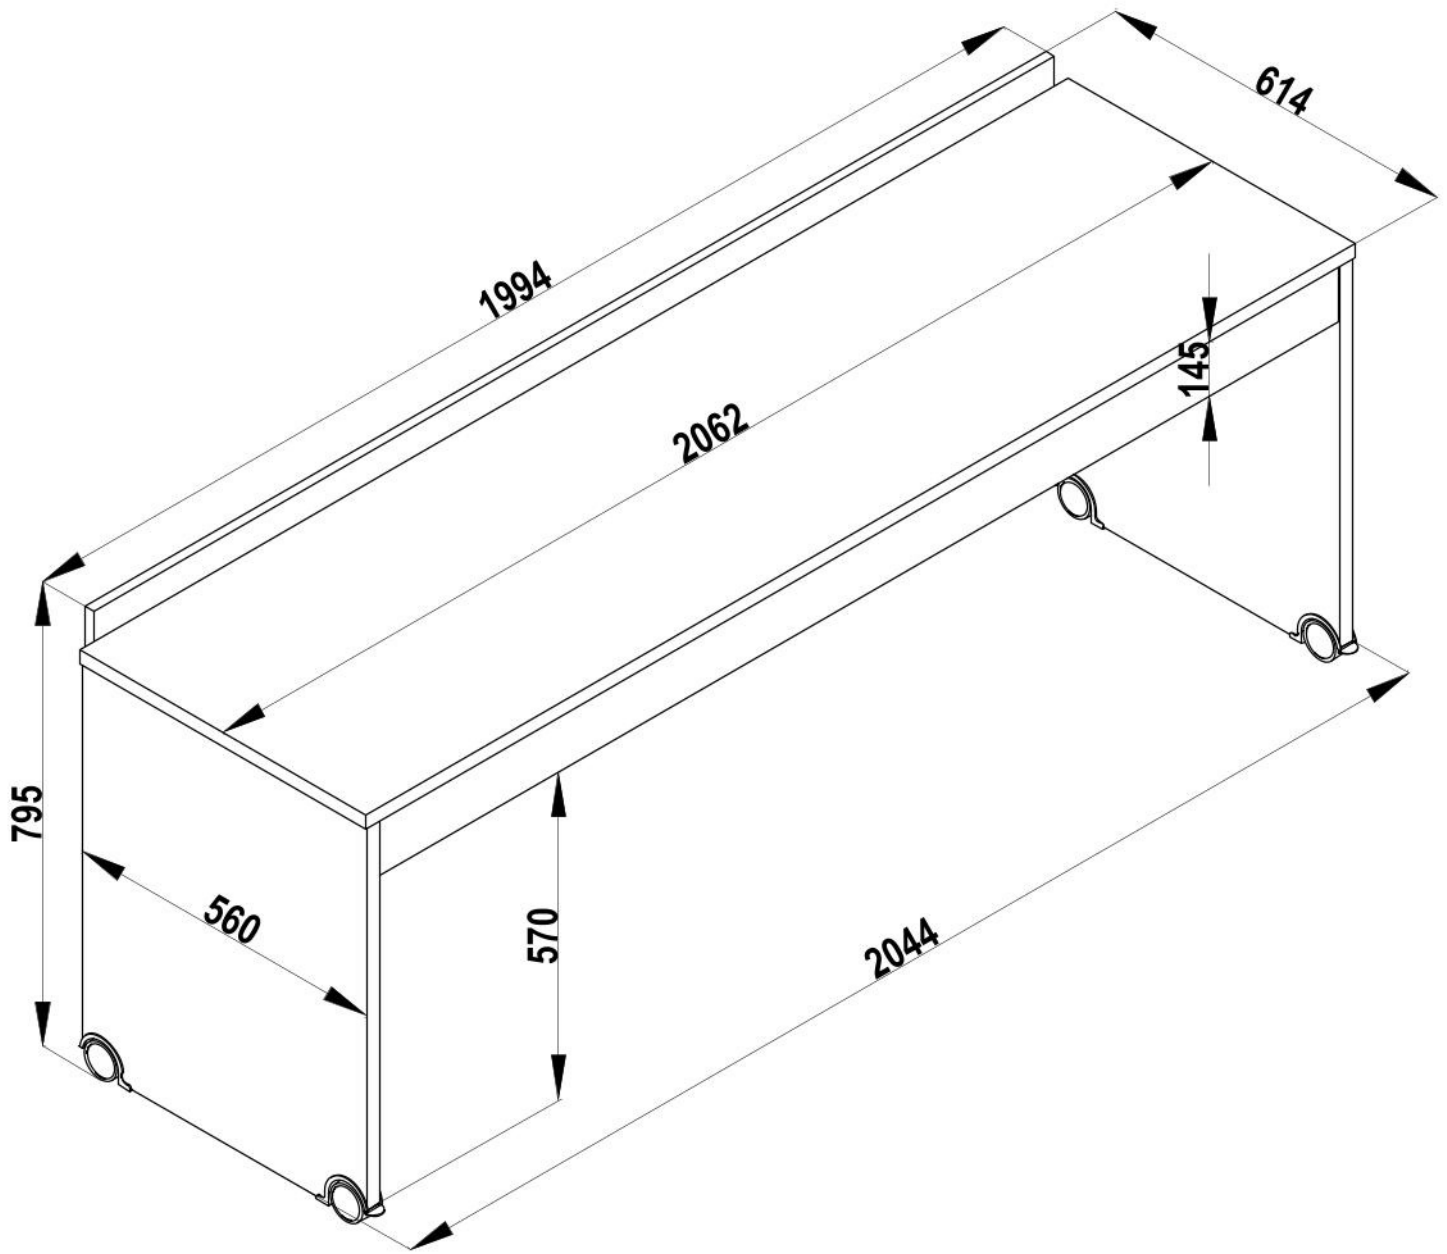

Výsuvný stůl pod multifunkční postel ANDY

ACCESSORIE NO : 001
MÍNIFIX MİL 6 MM

14 ADET

ACCESSORIE NO : 002
TİTUS MİNİFİKS GÖVDE

14 ADET

ACCESSORIE NO : 004
Ø8x30 KAVELA

12 ADET

ACCESSORIE NO : 097
4*45 S. VİDASI

4 ADET

ELDEN TESLİM EDİLECEK

ACCESSORIE NO : 092
4*18 MM S. VİDASI

4 ADET

ACCESSORIE NO : 505
TEKER

2 ADET

ACCESSORIE NO : 506
FRENLİ TEKER

2 ADET

NO	ADET/PCS	ÖLÇÜ/DIMENSIONS	NO	ADET/PCS	ÖLÇÜ/DIMENSIONS	NO	ADET/PCS	ÖLÇÜ/DIMENSIONS
01	1	715 X 560						
02	1	715 X 560						
03	1	2062 X 596						
04	1	1994 X 104						
05	1	1994 X 145						
06	1	1994 X 80						