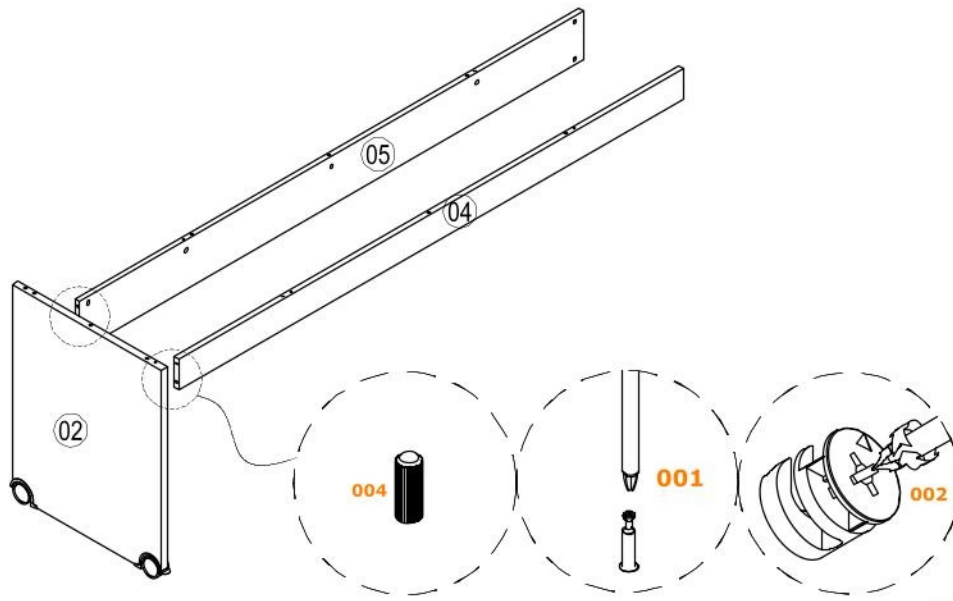

INSTALLATION STEPS