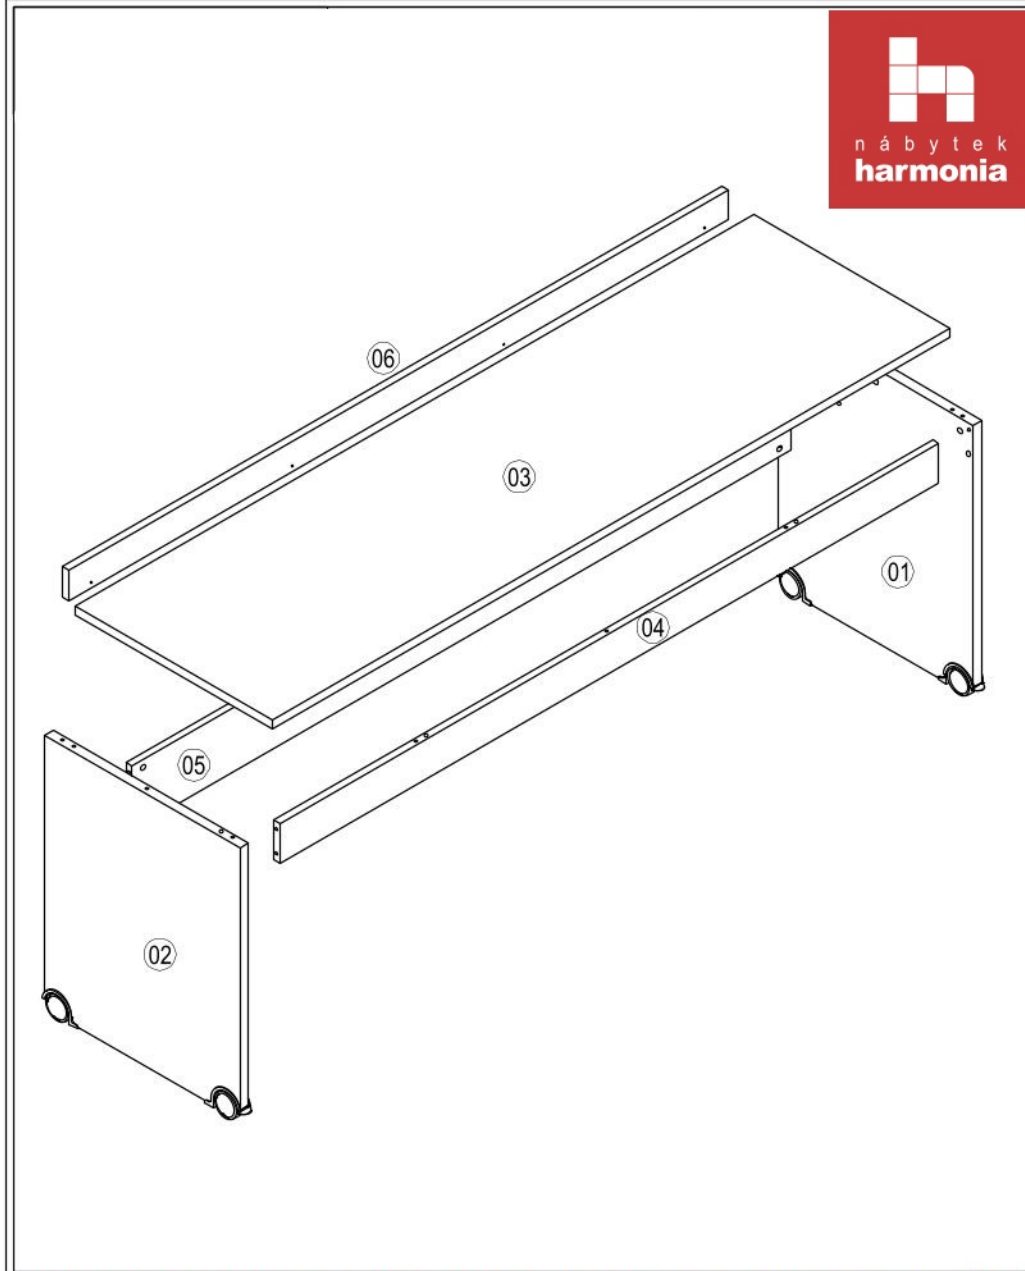

Výsuvný stůl pod multifunkční postel ANDY

ACCESSORIE NO : 001
MÍNIFIX MİL 6 MM

14 ADET

ACCESSORIE NO : 002
TİTUS MİNİFİKS GÖVDE

14 ADET

ACCESSORIE NO : 004
Ø8x30 KAVELA

12 ADET

ACCESSORIE NO : 097
4*45 S. VİDASI

4 ADET

ELDEN TESLİM EDİLECEK

ACCESSORIE NO : 092
4*18 MM S. VİDASI

4 ADET

ACCESSORIE NO : 505
TEKER

2 ADET

ACCESSORIE NO : 506
FRENLİ TEKER

2 ADET

NO	ADET/PCS	ÖLÇÜ/DIMENSIONS	NO	ADET/PCS	ÖLÇÜ/DIMENSIONS	NO	ADET/PCS	ÖLÇÜ/DIMENSIONS
01	1	715 X 560						
02	1	715 X 560						
03	1	2062 X 596						
04	1	1994 X 104						
05	1	1994 X 145						
06	1	1994 X 80						