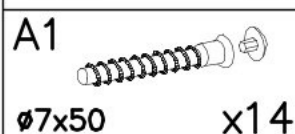

Nástěnná police ELIOT

GLUE, LEIM,
LEPIDLO, LIM

I

II

III

IV

G2

V