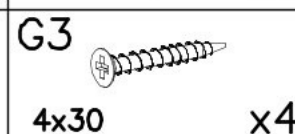

Nástěnná police ELIOT

GLUE, LEIM,
LEPIDLO, LIM

I

II

III

IV

G2

V