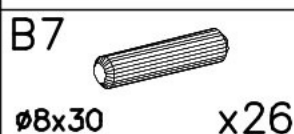

Nástěnná police ELIOT

GLUE, LEIM,
LEPIDLO, LIM

I

II

III

IV

G2

V