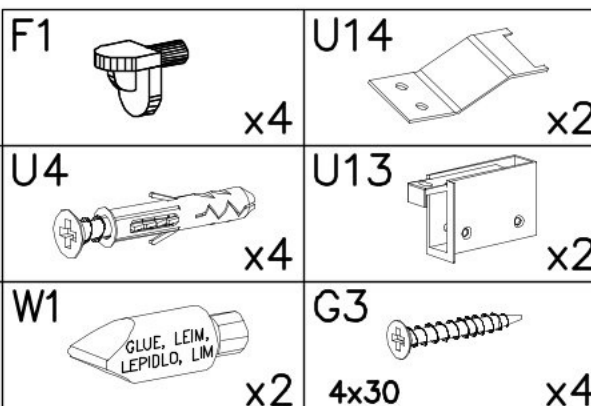

Nástěnná police ELIOT

GLUE, LEIM,
LEPIDLO, LIM

I

II

III

IV

G2

V