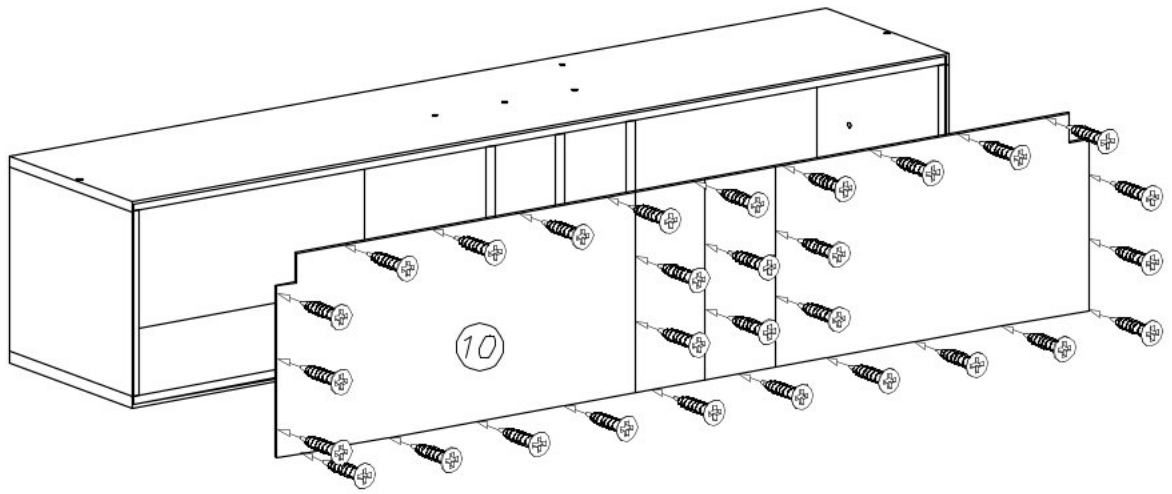

Nástěnná police ELIOT

GLUE, LEIM,
LEPIDLO, LIM

I

II

III

IV

G2

V