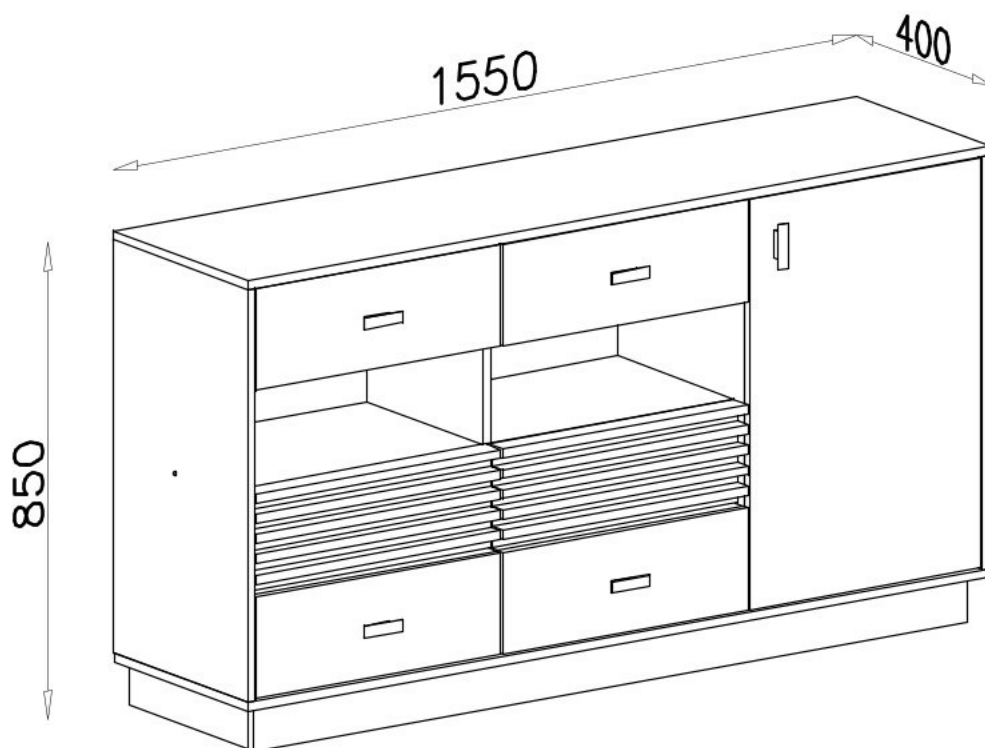

# Široká komoda ELIOT

<b>N13</b>  M4x22 x10	<b>C4</b>  Z350D x2	<b>F1</b>  x8	<b>S2</b>  x10	<b>H23</b>  300mm x2
<b>E11</b>  x5	<b>D4</b>  PZ350D x2	<b>G8</b>  4x30 x16	<b>B2</b>  ø6x30 x30	<b>H24</b>  350mm x4
<b>P3</b>  x6	<b>G4</b>  4x16 x4	<b>G2</b>  3x20 x70	<b>W1</b>  GLUE, LEIM, LEPIDLO, LIM x5	
<b>A1</b>  ø7x50 x11	<b>B7</b>  ø8x30 x100	<b>W2</b>  x1	<b>G1</b>  4x13 x60	