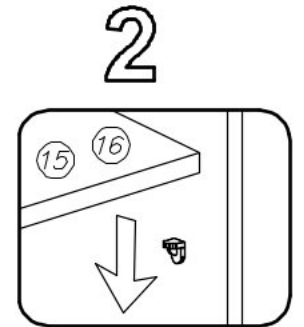

Šatní skříň II ELIOT

B2

 ø6x30 x24

N13

 M4x22 x8

C4

 Z350D x6

D4

 ø7x50 x28

B7

 ø8x30 x61

W2

 x1

F1

 x17

S4

 x2

I

II

IV

V

VI

VII

VIII