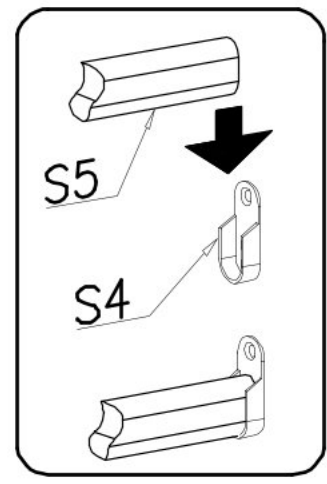

Šatní skříň II ELIOT

B2

 ø6x30 x24

N13

 M4x22 x8

C4

 Z350D x6

D4

 ø7x50 x28

B7

 ø8x30 x61

W2

 x1

F1

 x17

S4

 x2

I

II

IV

V

VI

VII

VIII