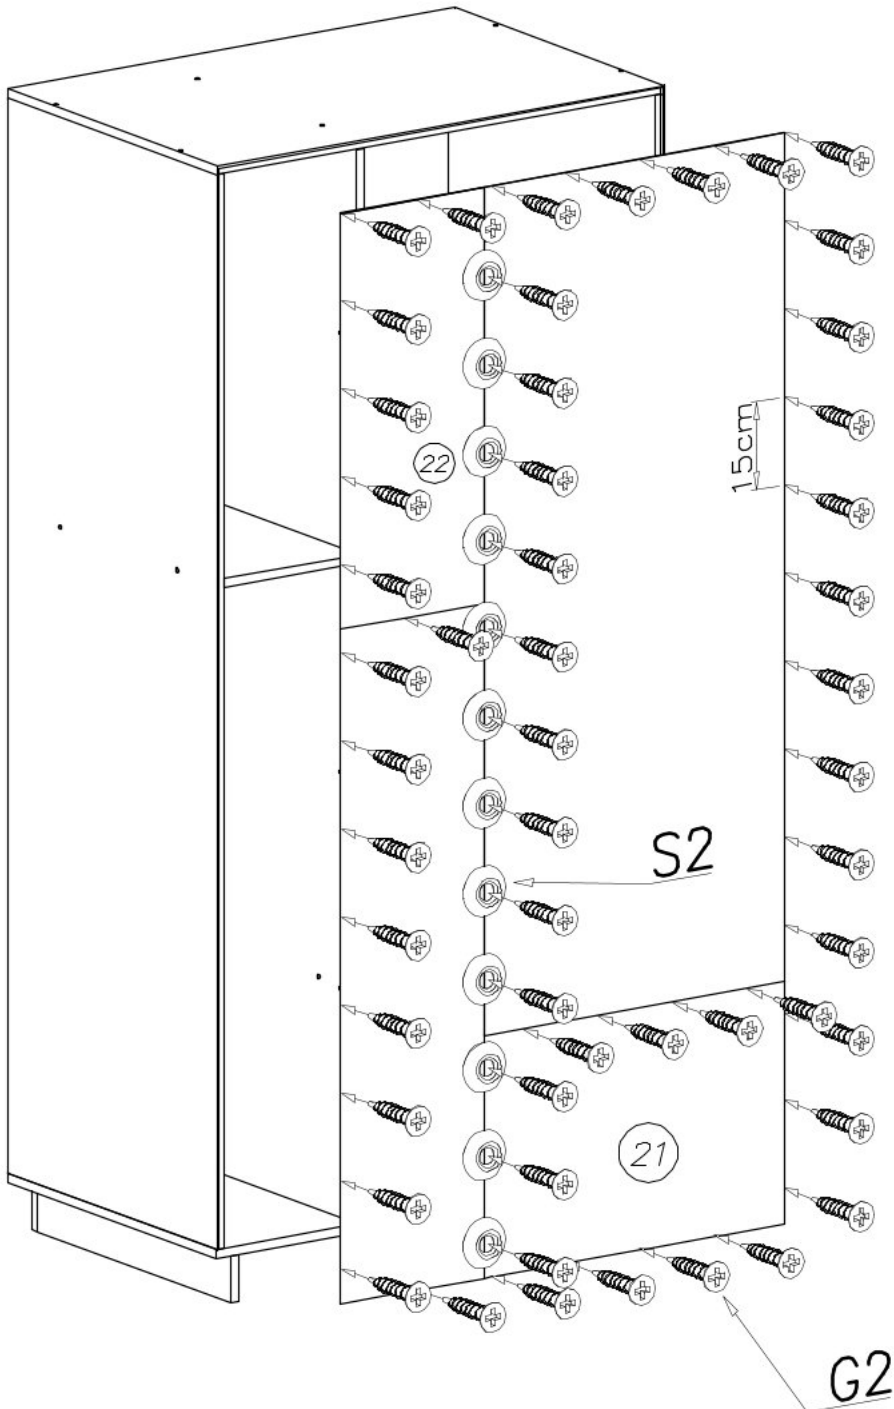

Šatní skříň II ELIOT

B2

 ø6x30 x24

N13

 M4x22 x8

C4

 Z350D x6

D4

 ø7x50 x28

B7

 ø8x30 x61

W2

 x1

F1

 x17

S4

 x2

I

II

IV

V

VI

VII

VIII