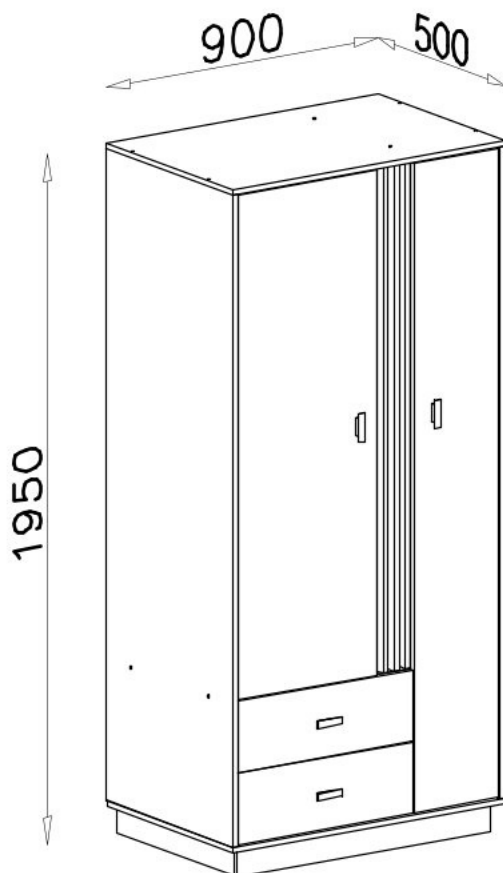

Šatní skříň II ELIOT

B2

 ø6x30 x24

N13

 M4x22 x8

C4

 Z350D x6

D4

 ø7x50 x28

B7

 ø8x30 x61

W2

 x1

F1

 x17

S4