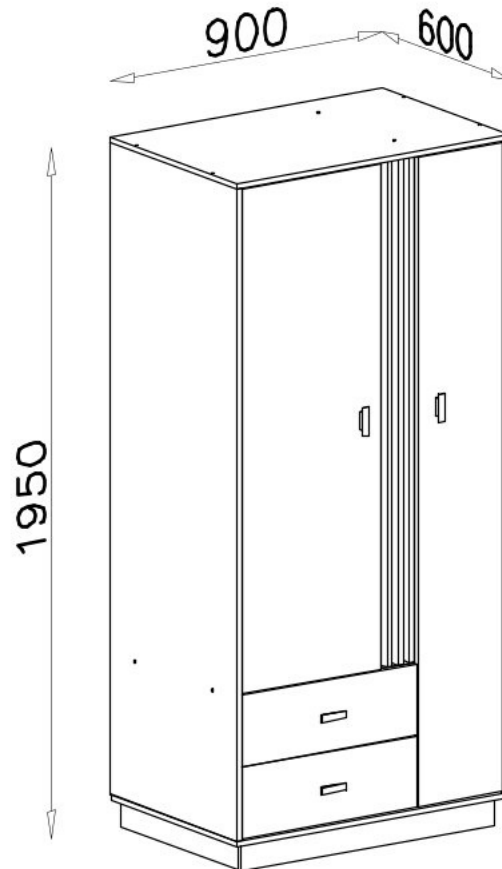

Šatní skříň I ELIOT

B2

 ø6x30 x24

N13

 M4x22 x8

C4

 Z350D x6

D4

 PZ350D x6

P3

 x6

H25

 400mm x2

E11

 x4

W1

 ø7x50 x28

B7

 ø8x30 x61

W2

 x1

F1

 x17

S4