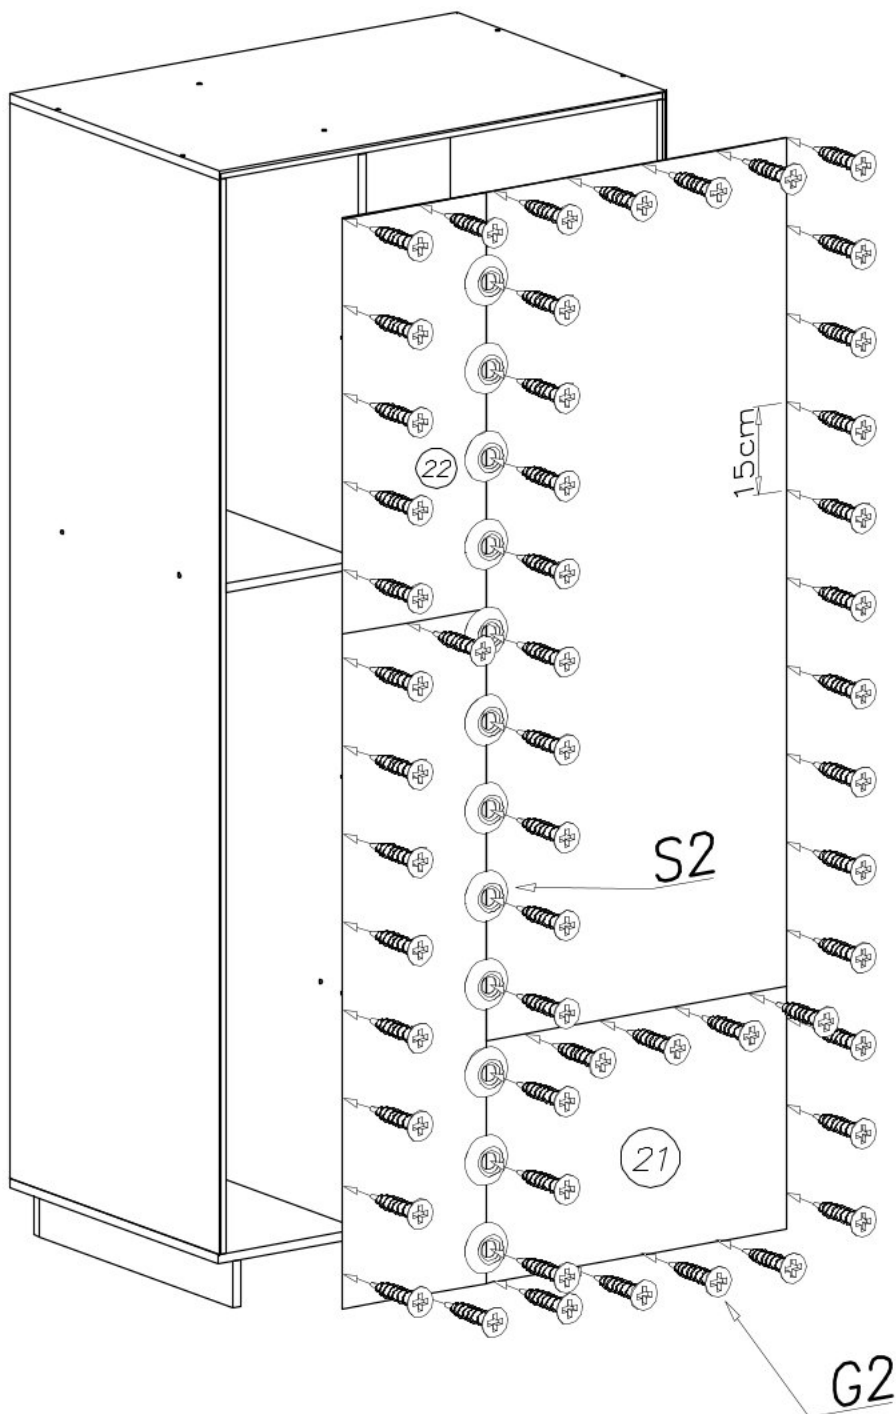

Šatní skříň I ELIOT

B2

 ø6x30 x24

N13

 M4x22 x8

C4

 Z350D x6

D4

 ø7x50 x28

B7

 ø8x30 x61

W2

 x1

F1

 x17

S4

 x2

I

II

IV

V

VI

VII

VIII