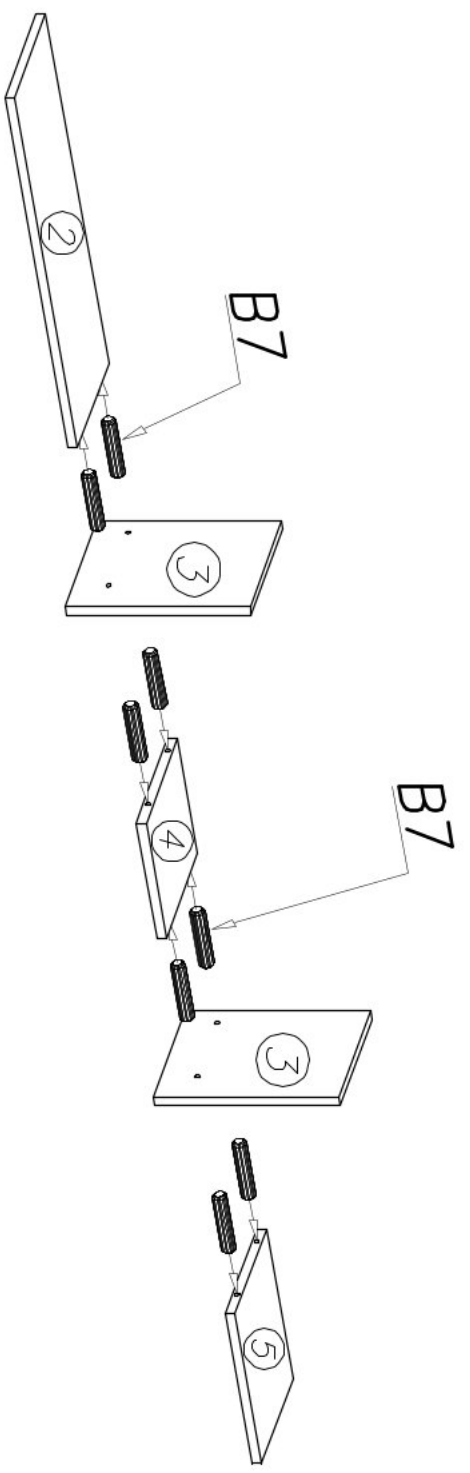

Závěsná police 120 MAURICIO II

1

II

III