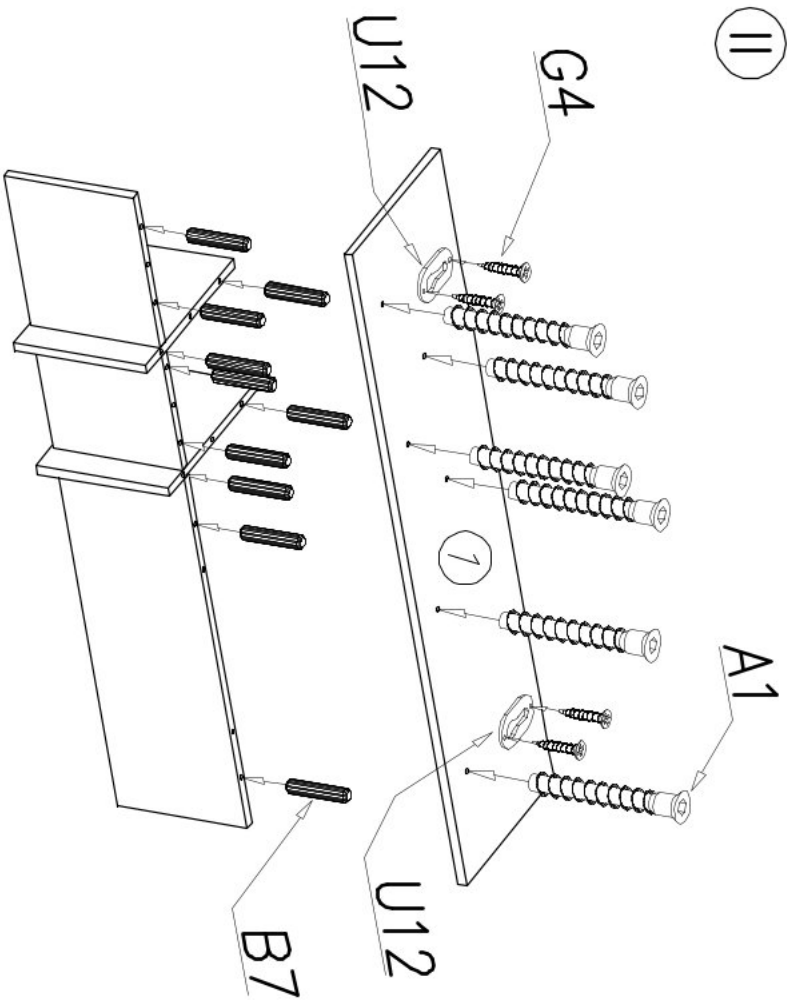

Závěsná police 120 MAURICIO II

1

II

III