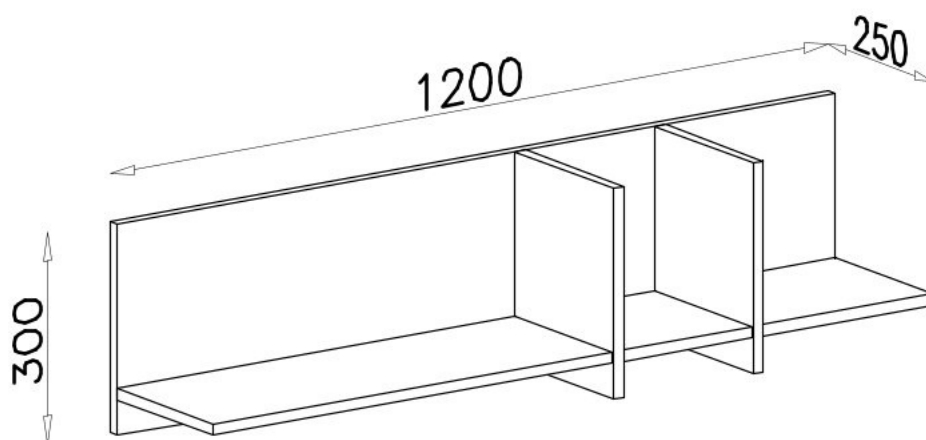

Závěsná police 120 MAURICIO II

1

II

III